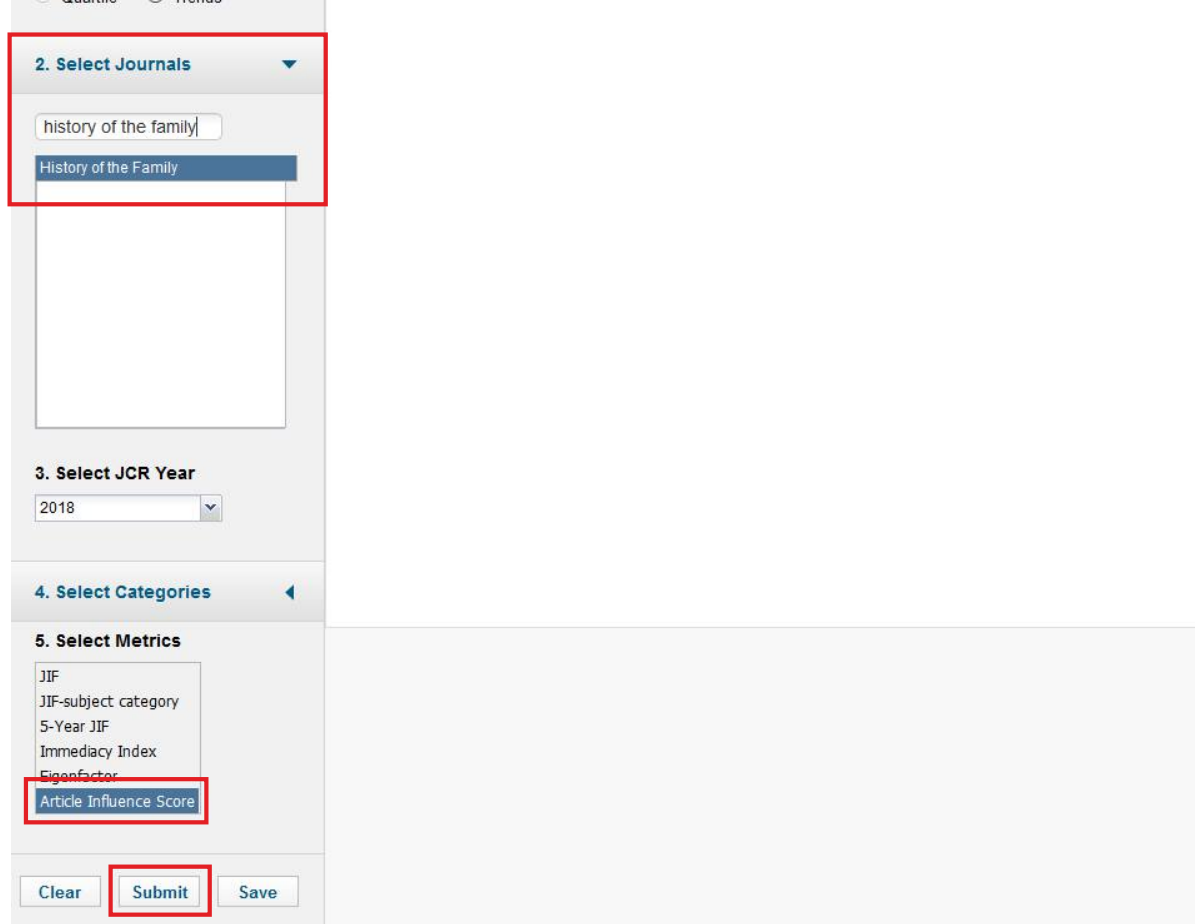

- 4 V následující tabulce zvolte "Select Journals" a zde můžete zadat název nebo ISSN časopisu, kliknutím na název časopisu potvrďte svůj výběr. V poli 5 "Select Metrics" vyberte "Article Influence Score". Odešlete pomocí příkazu "Submit".