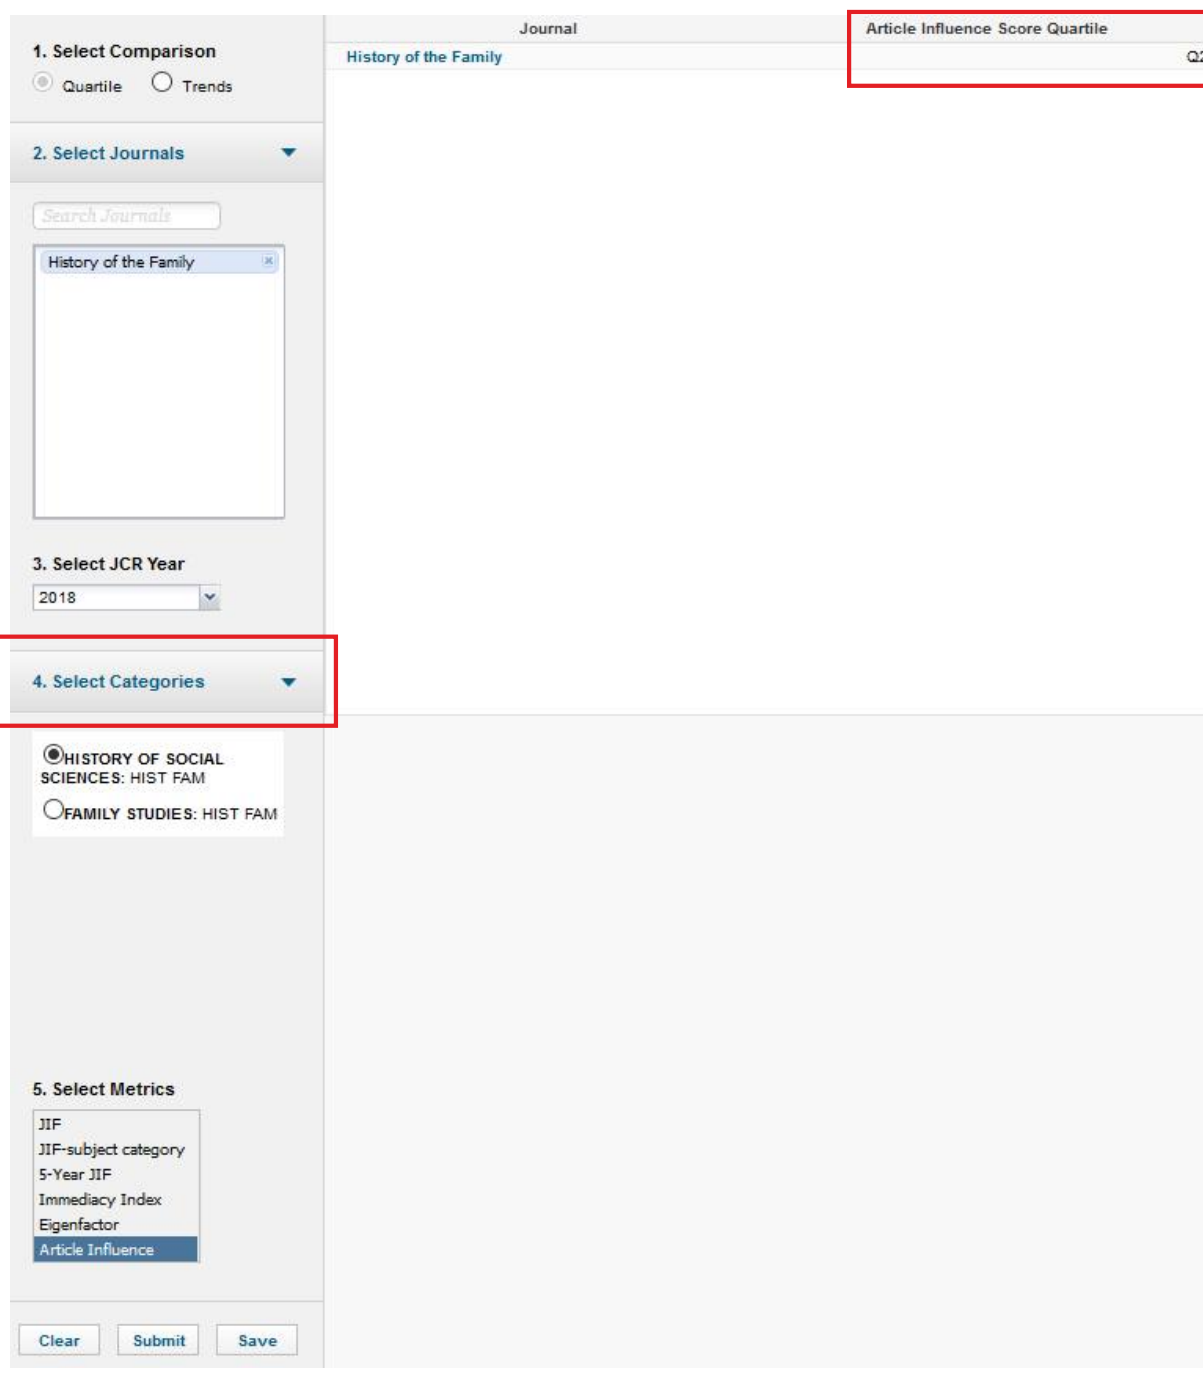

1. 6 Pokud je časopis zařazen ve více oborových skupinách, použijte volbu "4. Select Categories" a vyberte další skupinu a opět příkazem "Submit" zobrazíte kvartil časopisu v další oborové skupině. Bohužel nelze zobrazit u jednoho časopisu najednou kvartily ze všech oborových skupin, do kterých je časopis zařazen.