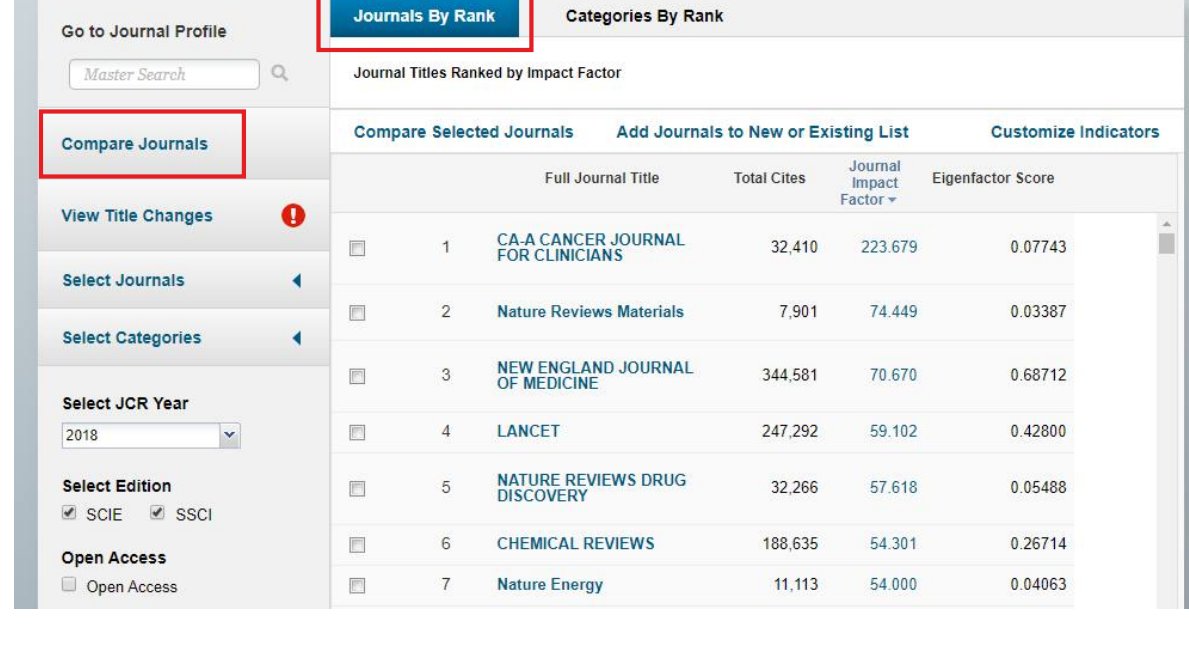

- 4 V následující tabulce zvolte "Select Journals" a zde můžete zadat název nebo ISSN časopisu, kliknutím na název časopisu potvrďte svůj výběr. V poli 5 "Select Metrics" vyberte "Article Influence Score". Odešlete pomocí příkazu "Submit".