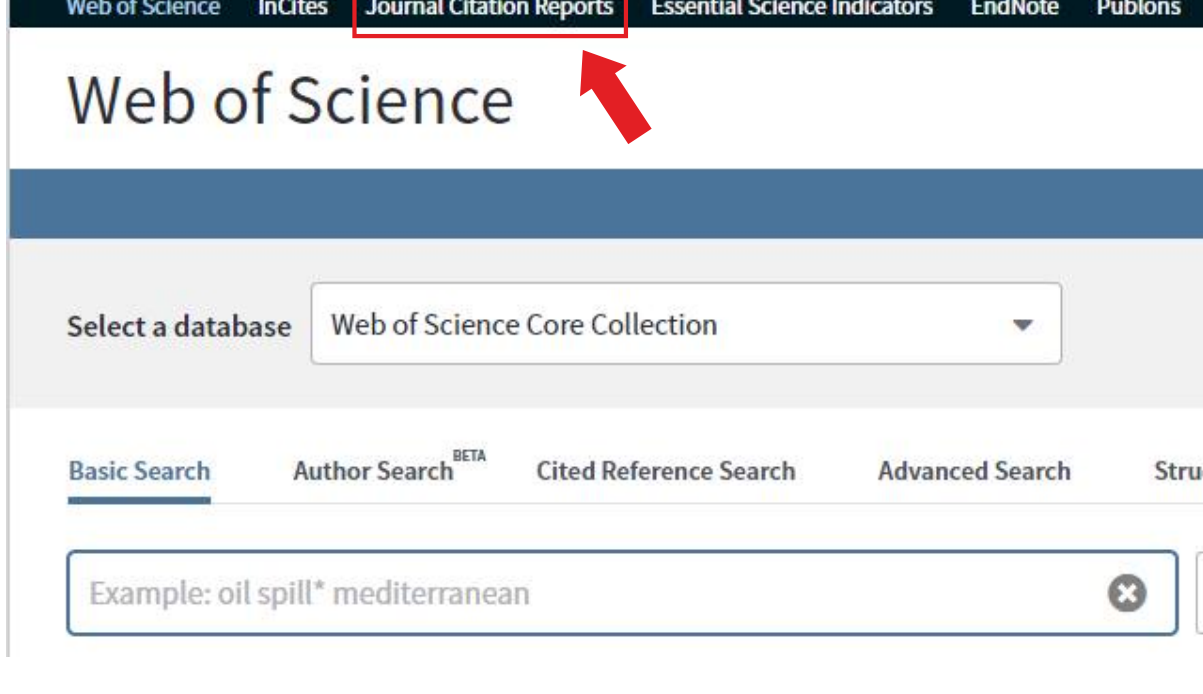

Zjišťování kvartilu časopisu dle AIS v databázi Web of Science

1. 1 V databázi Web of Science zvolte v horní liště Journal Citation Reports.