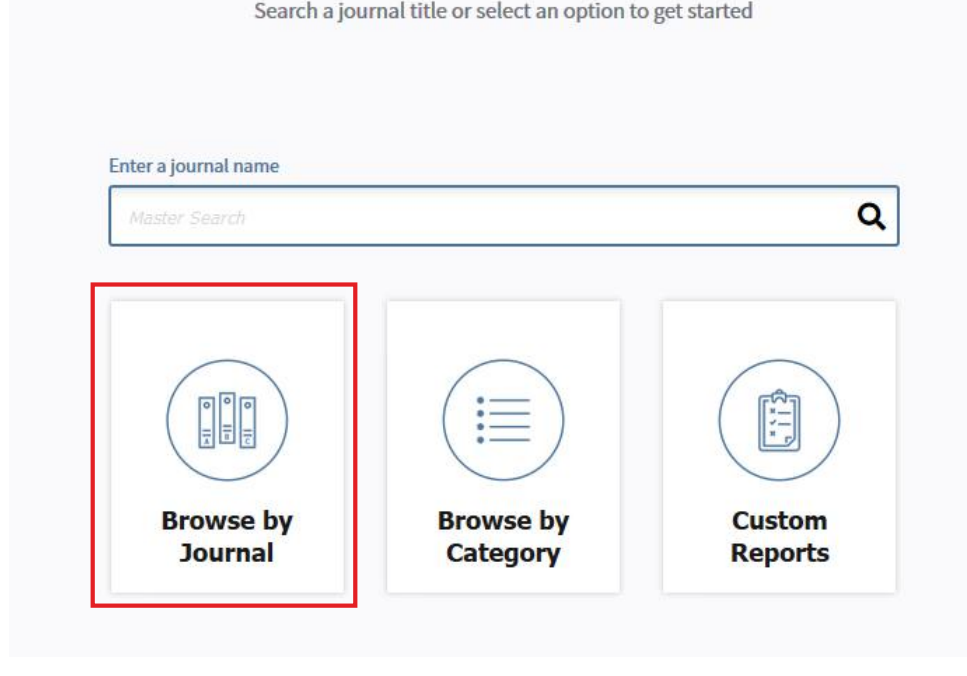

1. 2 V Journal Citation Reports zvolte "Browse by Journal".