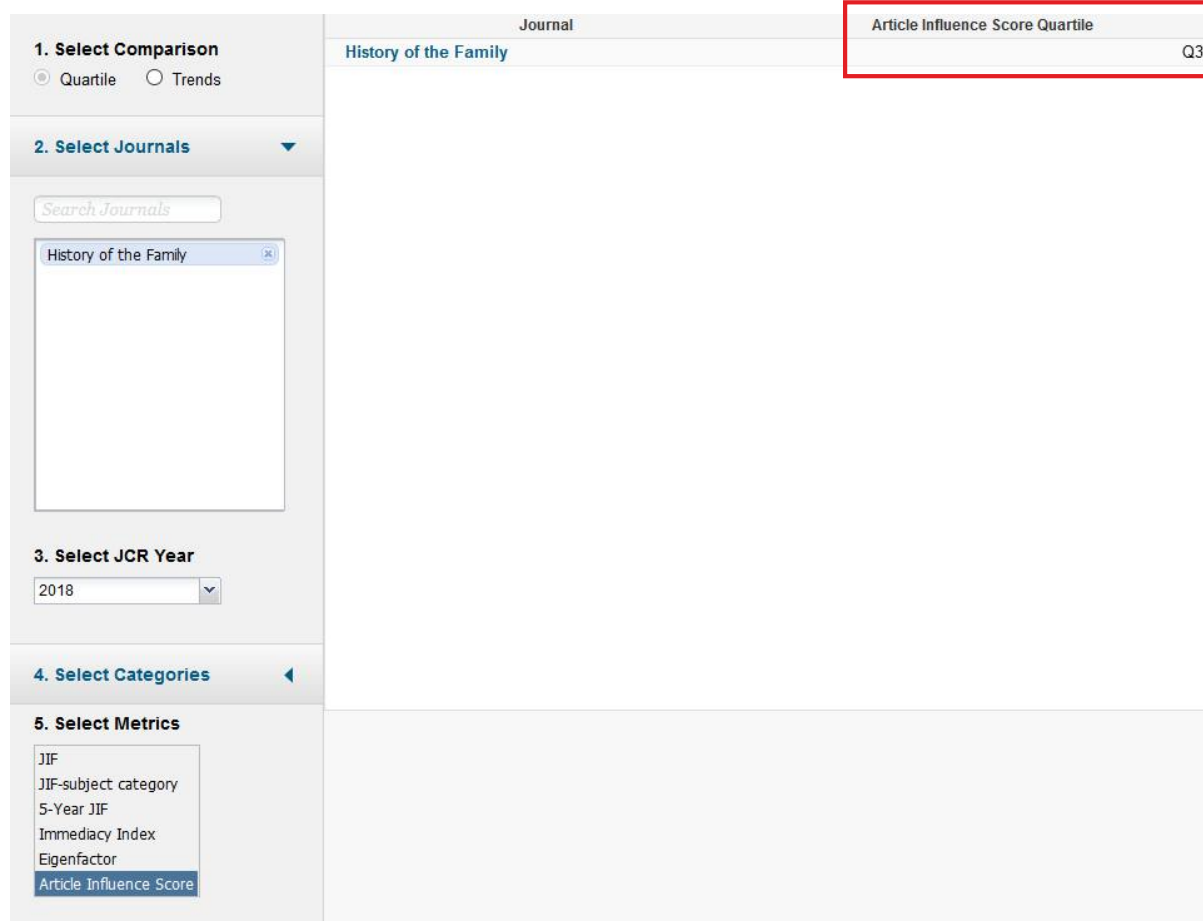

1. 5 Následně se zobrazí informace o kvartilu časopisu dle AIS.