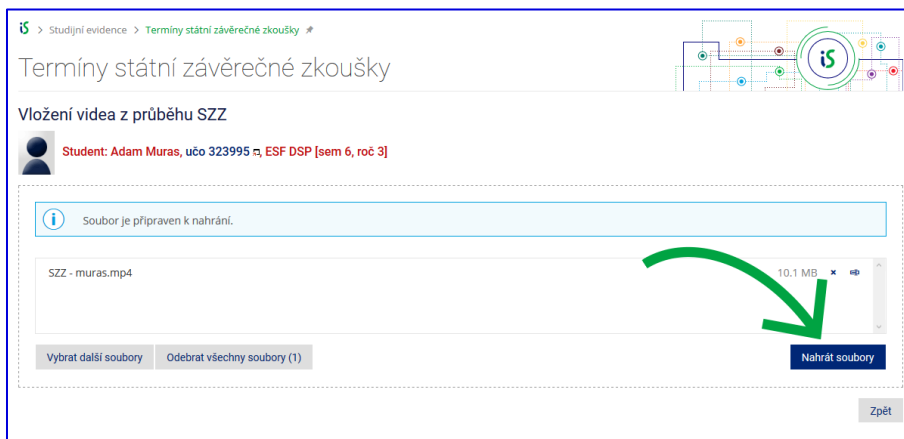

Termíny státní závěrečné zkoušky

Vložení videa z průběhu SZZ

Student: Adam Muras, učo 323995 ESF DSP [sem 6, roč 3]

Soubory vložte přesunutím sem nebo pomocí uvedených odkazů.

[Vybrat ze zařízení](#) [Přesunout](#)

System (C:) > Users > xdanek4 > Stážené soubory > muras

Stážené soub. | Dokumenty | Obrázky | evolby | meeting | pics | Video | Creative Cloud Fil | OneDrive

SZZ - muras

4 Uložení do IS MU

Poté, co přetáhnete video, příp. videa, pokud jich vkládáte více, tak zvolte „Nahrát soubory“.

5 Potvrzení

Po úspěšném nahrání souborů do IS MU Vám systém nahrání potvrdí.

6 Kontrola

Po úspěšném nahrání můžete obnovit stránku a zkontrolovat, zda jste nahráli správné video/videoa.

The screenshot shows a web interface for uploading a video. At the top, there is a navigation bar with the text 'Studijní evidence > Termíny státní závěrečné zkoušky'. Below this, the page title is 'Termíny státní závěrečné zkoušky'. The main content area is titled 'Vložení videa z průběhu SZZ'. It shows a student profile for 'Student: Adam Muras, učo 323995, ESF DSP [sem 6, roč 3]'. Below the profile, there is a section for uploading files, with the text 'Soubory vložte přesunutím sem nebo pomocí uvedených odkazů.' and a button 'Vybrat ze zařízení'. The video player interface shows a play button and the text 'SZZ'. The video title is 'SZZ_-_muras.video5 (odstranit toto video)'. The video player controls show the time '0:00 / 1:40' and a 'Zpět' button.