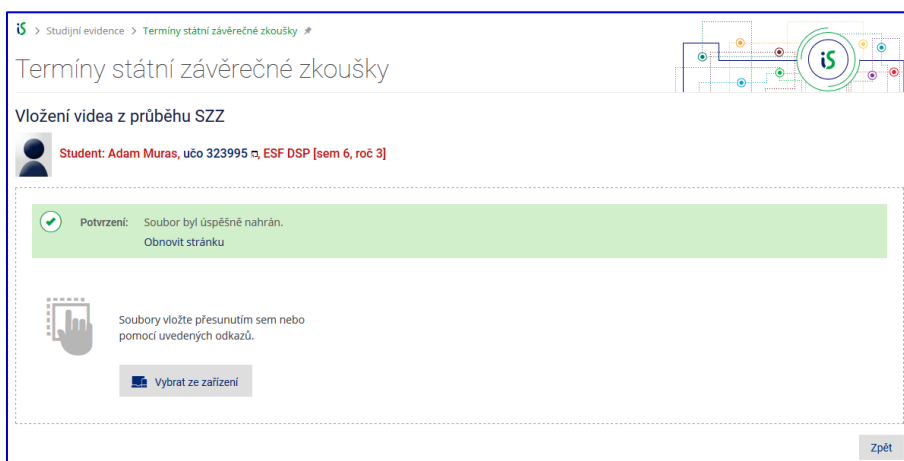

Termíny státní závěrečné zkoušky

Vložení videa z průběhu SZZ

Student: Adam Muras, učo 323995 ESF DSP [sem 6, roč 3]

Soubory vložte přesunutím sem nebo pomocí uvedených odkazů.

[Vybrat ze zařízení](#) [Přesunout](#)

System (C:) > Users > xdanek4 > Stážené soubory > muras

Stážené soub. | Dokumenty | Obrázky | evolby | meeting | pics | Video | Creative Cloud Fil | OneDrive

SZZ - muras

4 Uložení do IS MU

Poté, co přetáhnete video, příp. videa, pokud jich vkládáte více, tak zvolte „Nahrát soubory“.

5 Potvrzení

Po úspěšném nahrání souborů do IS MU Vám systém nahrání potvrdí.

6 Kontrola

Po úspěšném nahrání můžete obnovit stránku a zkontrolovat, zda jste nahráli správné video/videoa.

The screenshot shows a web interface for uploading a video. At the top, there is a navigation bar with the text 'Studijní evidence > Termíny státní závěrečné zkoušky'. Below this, the page title is 'Termíny státní závěrečné zkoušky'. The main content area is titled 'Vložení videa z průběhu SZZ'. It shows a student profile for 'Student: Adam Muras, učo 323995, ESF DSP [sem 6, roč 3]'. Below the profile, there is a section for uploading files, with the text 'Soubory vložte přesunutím sem nebo pomocí uvedených odkazů.' and a button 'Vybrat ze zařízení'. The video player interface shows a play button and the text 'SZZ'. The video title is 'SZZ_-_muras.video5 (odstranit toto video)'. The video player controls show the time '0:00 / 1:40' and a 'Zpět' button.