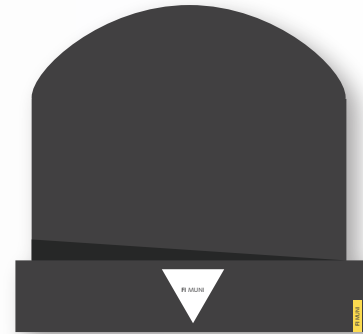

ADAM MIHALOV

zjednodušení loga pro kolekci propagačních předmětů

PŘEDNÍ STRANA

ZADNÍ STRANA

I ▼ FI MUNI

UKÁZKA

VYTVORIL
ADAM MIHALOV