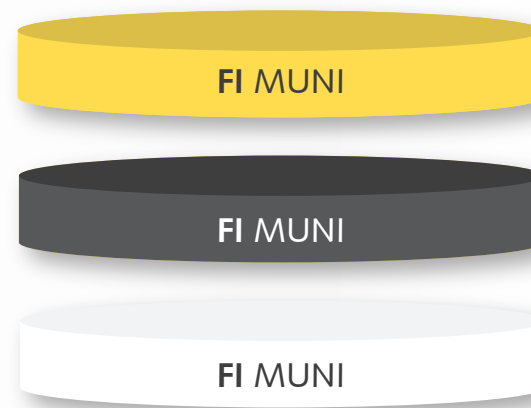

ADAM MIHALOV

zjednodušení loga pro kolekci propagačních předmětů

PŘEDNÍ STRANA

ZADNÍ STRANA

I ▼ FI MUNI

UKÁZKA

VYTVORIL
ADAM MIHALOV