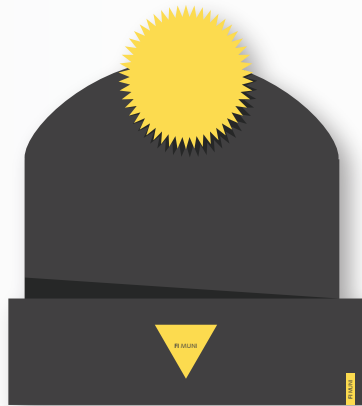

ADAM MIHALOV

zjednodušení loga pro kolekci propagačních předmětů

PŘEDNÍ STRANA

ZADNÍ STRANA

I ▼ FI MUNI

UKÁZKA

VYTVORIL
ADAM MIHALOV