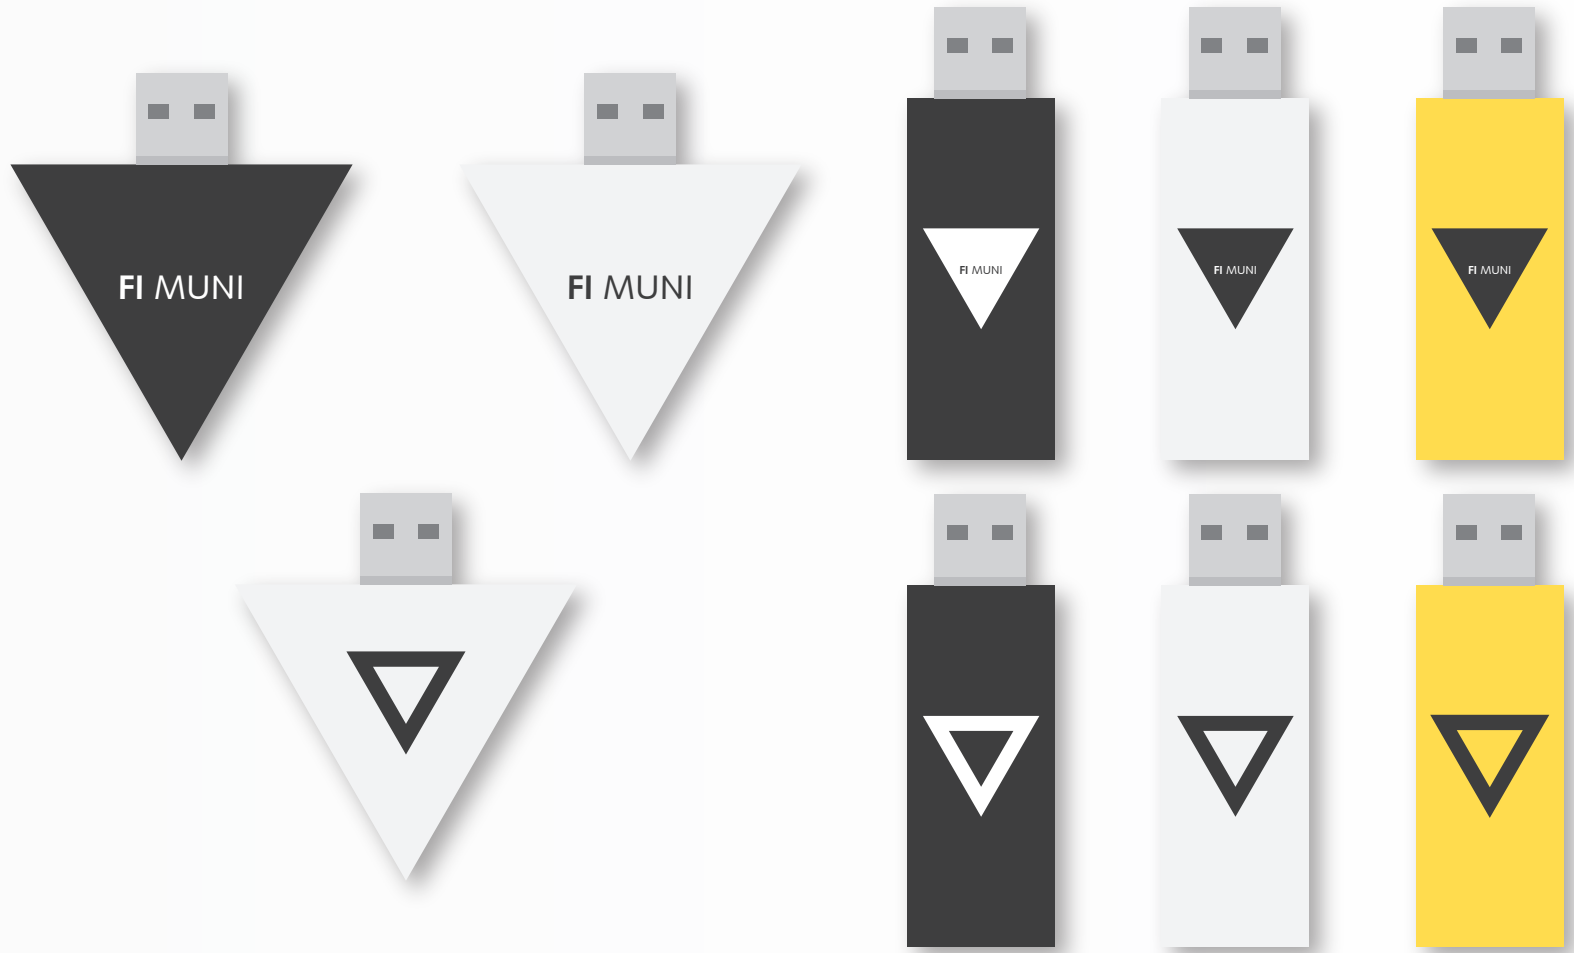

ADAM MIHALOV

zjednodušení loga pro kolekci propagačních předmětů

PŘEDNÍ STRANA

ZADNÍ STRANA

I ▼ FI MUNI

UKÁZKA

VYTVORIL
ADAM MIHALOV