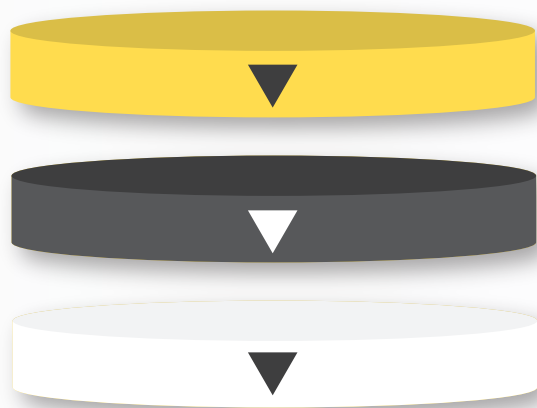

ADAM MIHALOV

zjednodušení loga pro kolekci propagačních předmětů

PŘEDNÍ STRANA

ZADNÍ STRANA

I ▼ FI MUNI

UKÁZKA

VYTVORIL
ADAM MIHALOV