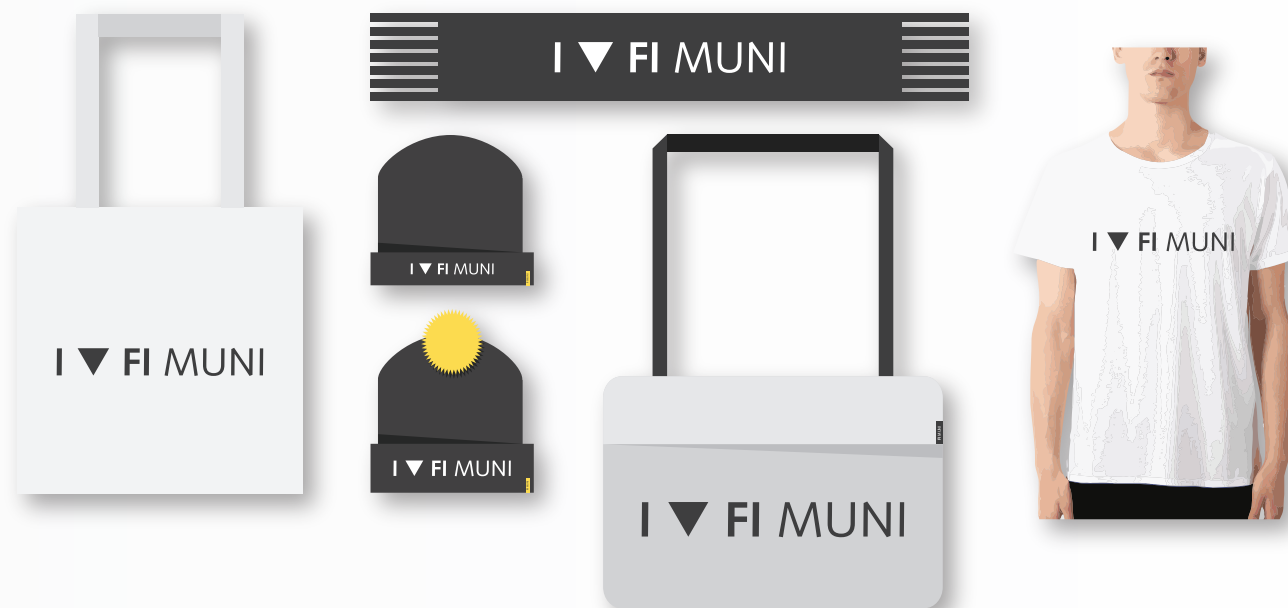

ADAM MIHALOV

zjednodušení loga pro kolekci propagačních předmětů

PŘEDNÍ STRANA

ZADNÍ STRANA

I ▼ FI MUNI

UKÁZKA

VYTVORIL
ADAM MIHALOV