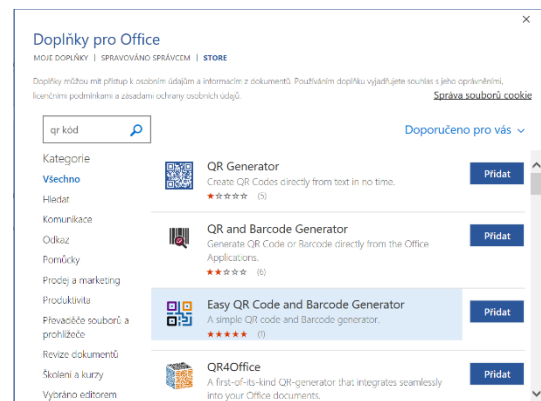

PRAVÍTKO – karta Zobrazení

ŠABLONY

Soubor – Domů / Nový – výběr šablony dle vlastního uvážení (Office / MUNI / Heldat šablony na internetu / Navrhovaná vyhledávání)

SMARTART, OBRAZCE, IKONY, SNÍMEK OBRAZOVKY, 3D MODELY, DOPLŇKY – karta Vložení

DOPLŇKY PRO OFFICE

Vložení – Získat doplňky – zde vyhledáte takové, které se Vám budou hodit při práci 😊

UŽITEČNÉ ODKAZY

MS OFFICE 365 MUNI → <https://it.muni.cz/sluzby/microsoft-office-365>

PŘIHLÁŠENÍ PŘÍMO DO ONEDRIVE → <https://www.microsoft.com/cs-cz/microsoft-365/onedrive/online-cloud-storage>