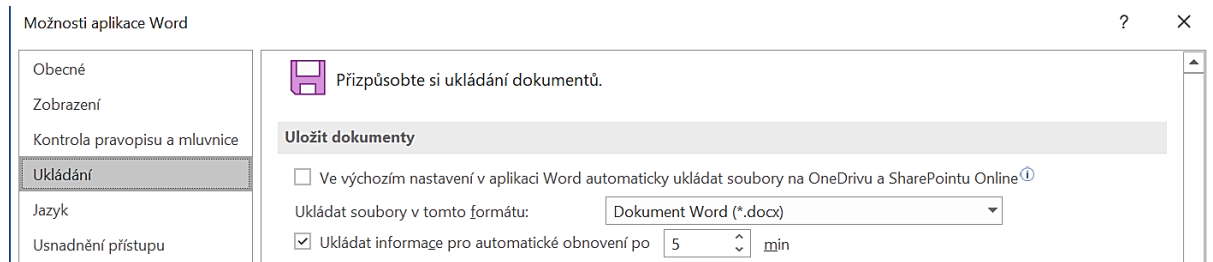

JAK NA WORD aneb UŽITEČNÉ INFORMACE

AUTOMATICKÉ UKLÁDÁNÍ – Soubor – Možnosti – Ukládání

Ve Wordu je možné nastavit si automatické ukládání do online úložiště Onedrive či Sharepoint. Pokud toto pole vypnete, bude se veškerý obsah automaticky ukládat přímo v počítači.

PRAVÍTKO – karta Zobrazení

ŠABLONY

Soubor – Domů / Nový – výběr šablony dle vlastního uvážení (Office / MUNI / Heldat šablony na internetu / Navrhovaná vyhledávání)

SMARTART, OBRAZCE, IKONY, SNÍMEK OBRAZOVKY, 3D MODELY, DOPLŇKY – karta Vložení