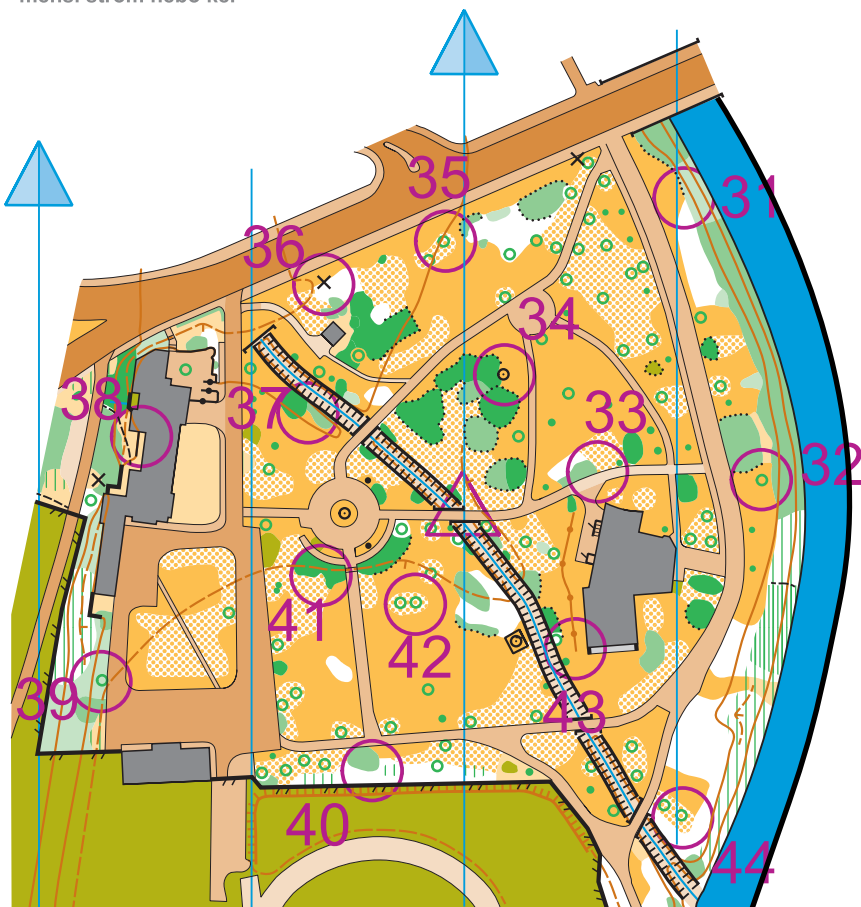

Mapový klíč:

ANTHROPOS

-  budova
-  podchodná část budovy
-  prostor se zakázaným vstupem (soukromý pozemek, záhon)
-  frekventovaná silnice
-  nízká intenzita dopravy
-  zpevněný povrch bez dopravy
-  nezpevněná plocha
-  socha, pomník
-  výrazný strom
-  menší strom nebo keř

1 : 3000
E = 5m

Mapoval: Jan Drbal
VIII.2006

Mapový klíč:

ANTHROPOS

-  budova
-  podchodná část budovy
-  prostor se zakázaným vstupem (soukromý pozemek, záhon)
-  frekventovaná silnice
-  nízká intenzita dopravy
-  zpevněný povrch bez dopravy
-  nezpevněná plocha
-  socha, pomník
-  výrazný strom
-  menší strom nebo keř

1 : 3000
E = 5m

Mapoval: Jan Drbal
VIII.2006