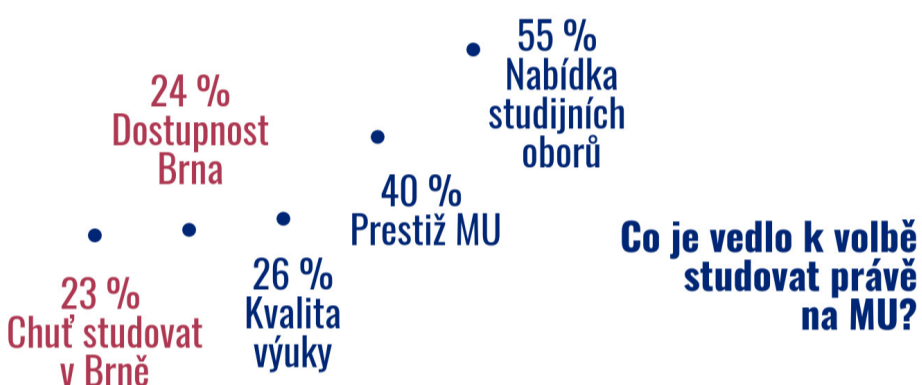

PRŮZKUM 2018

NAVAZUJÍCÍ MAGISTŘI Z JINÝCH VŠ NA MASARYKOVĚ UNIVERZITĚ

Třetina NMgr. studentů na MU přichází z jiné VŠ

Z celkem 3 559 studentů, kteří v roce 2017 nastoupili do NMgr. studia na MU, jich 33 % absolvovalo předchozí studium na jiné VŠ.

Které fakulty mají největší podíl studentů z jiných VŠ v navazujícím studiu?

Ekonomickeo-správní (52 %)
Lékařská (50 %)
Sociálních studií (45 %)
Právnická (34 %)

Průzkum zaměřený na ty, kteří přicházejí z jiných VŠ

Odpovídalo 396 respondentů z 1006 oslovených studentů