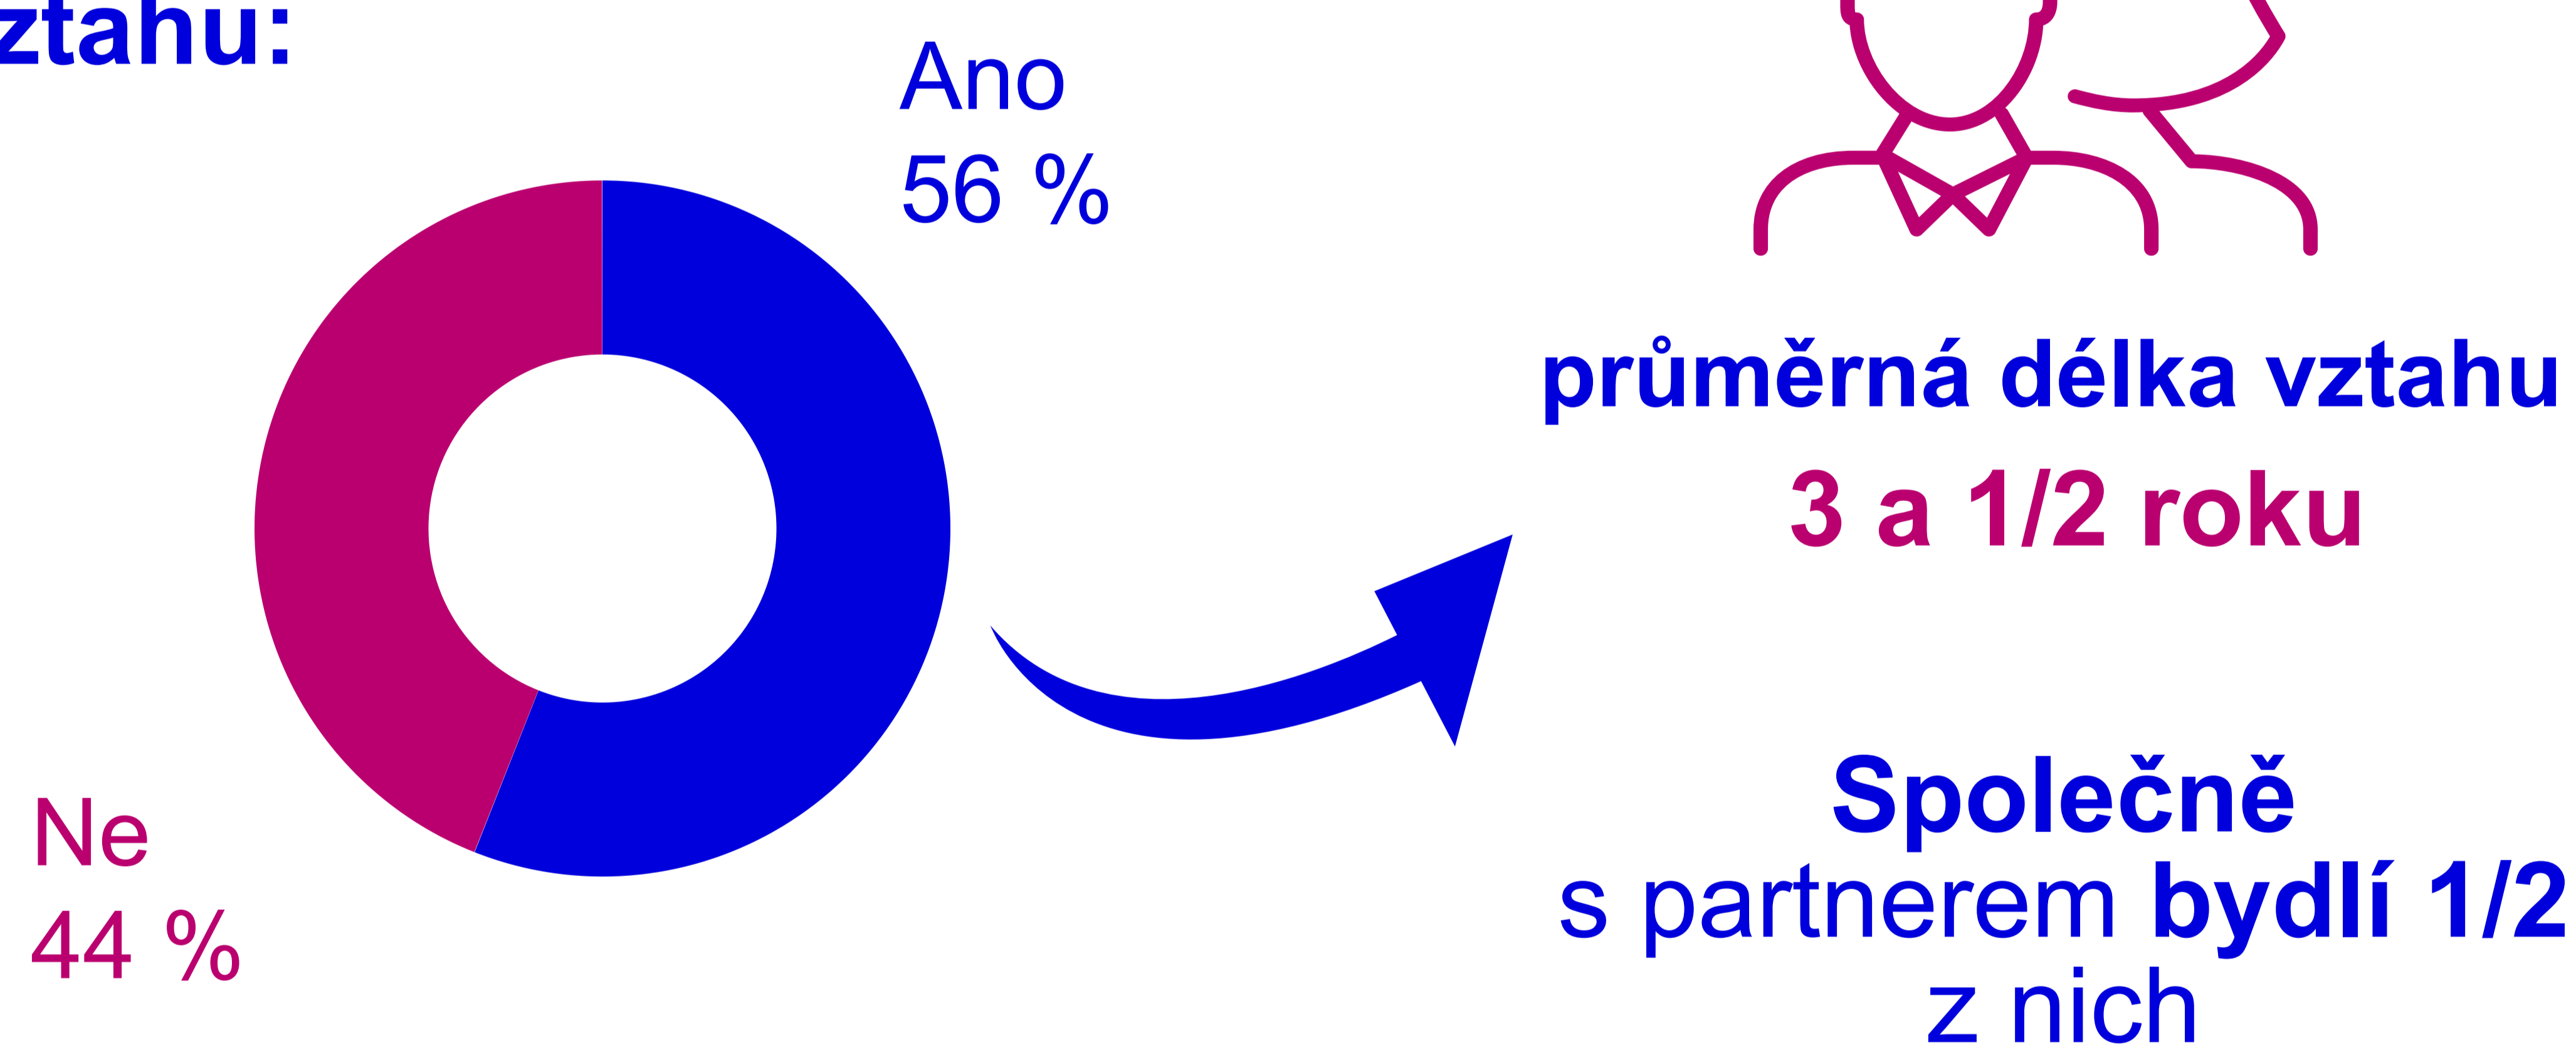

V partnerském vztahu: