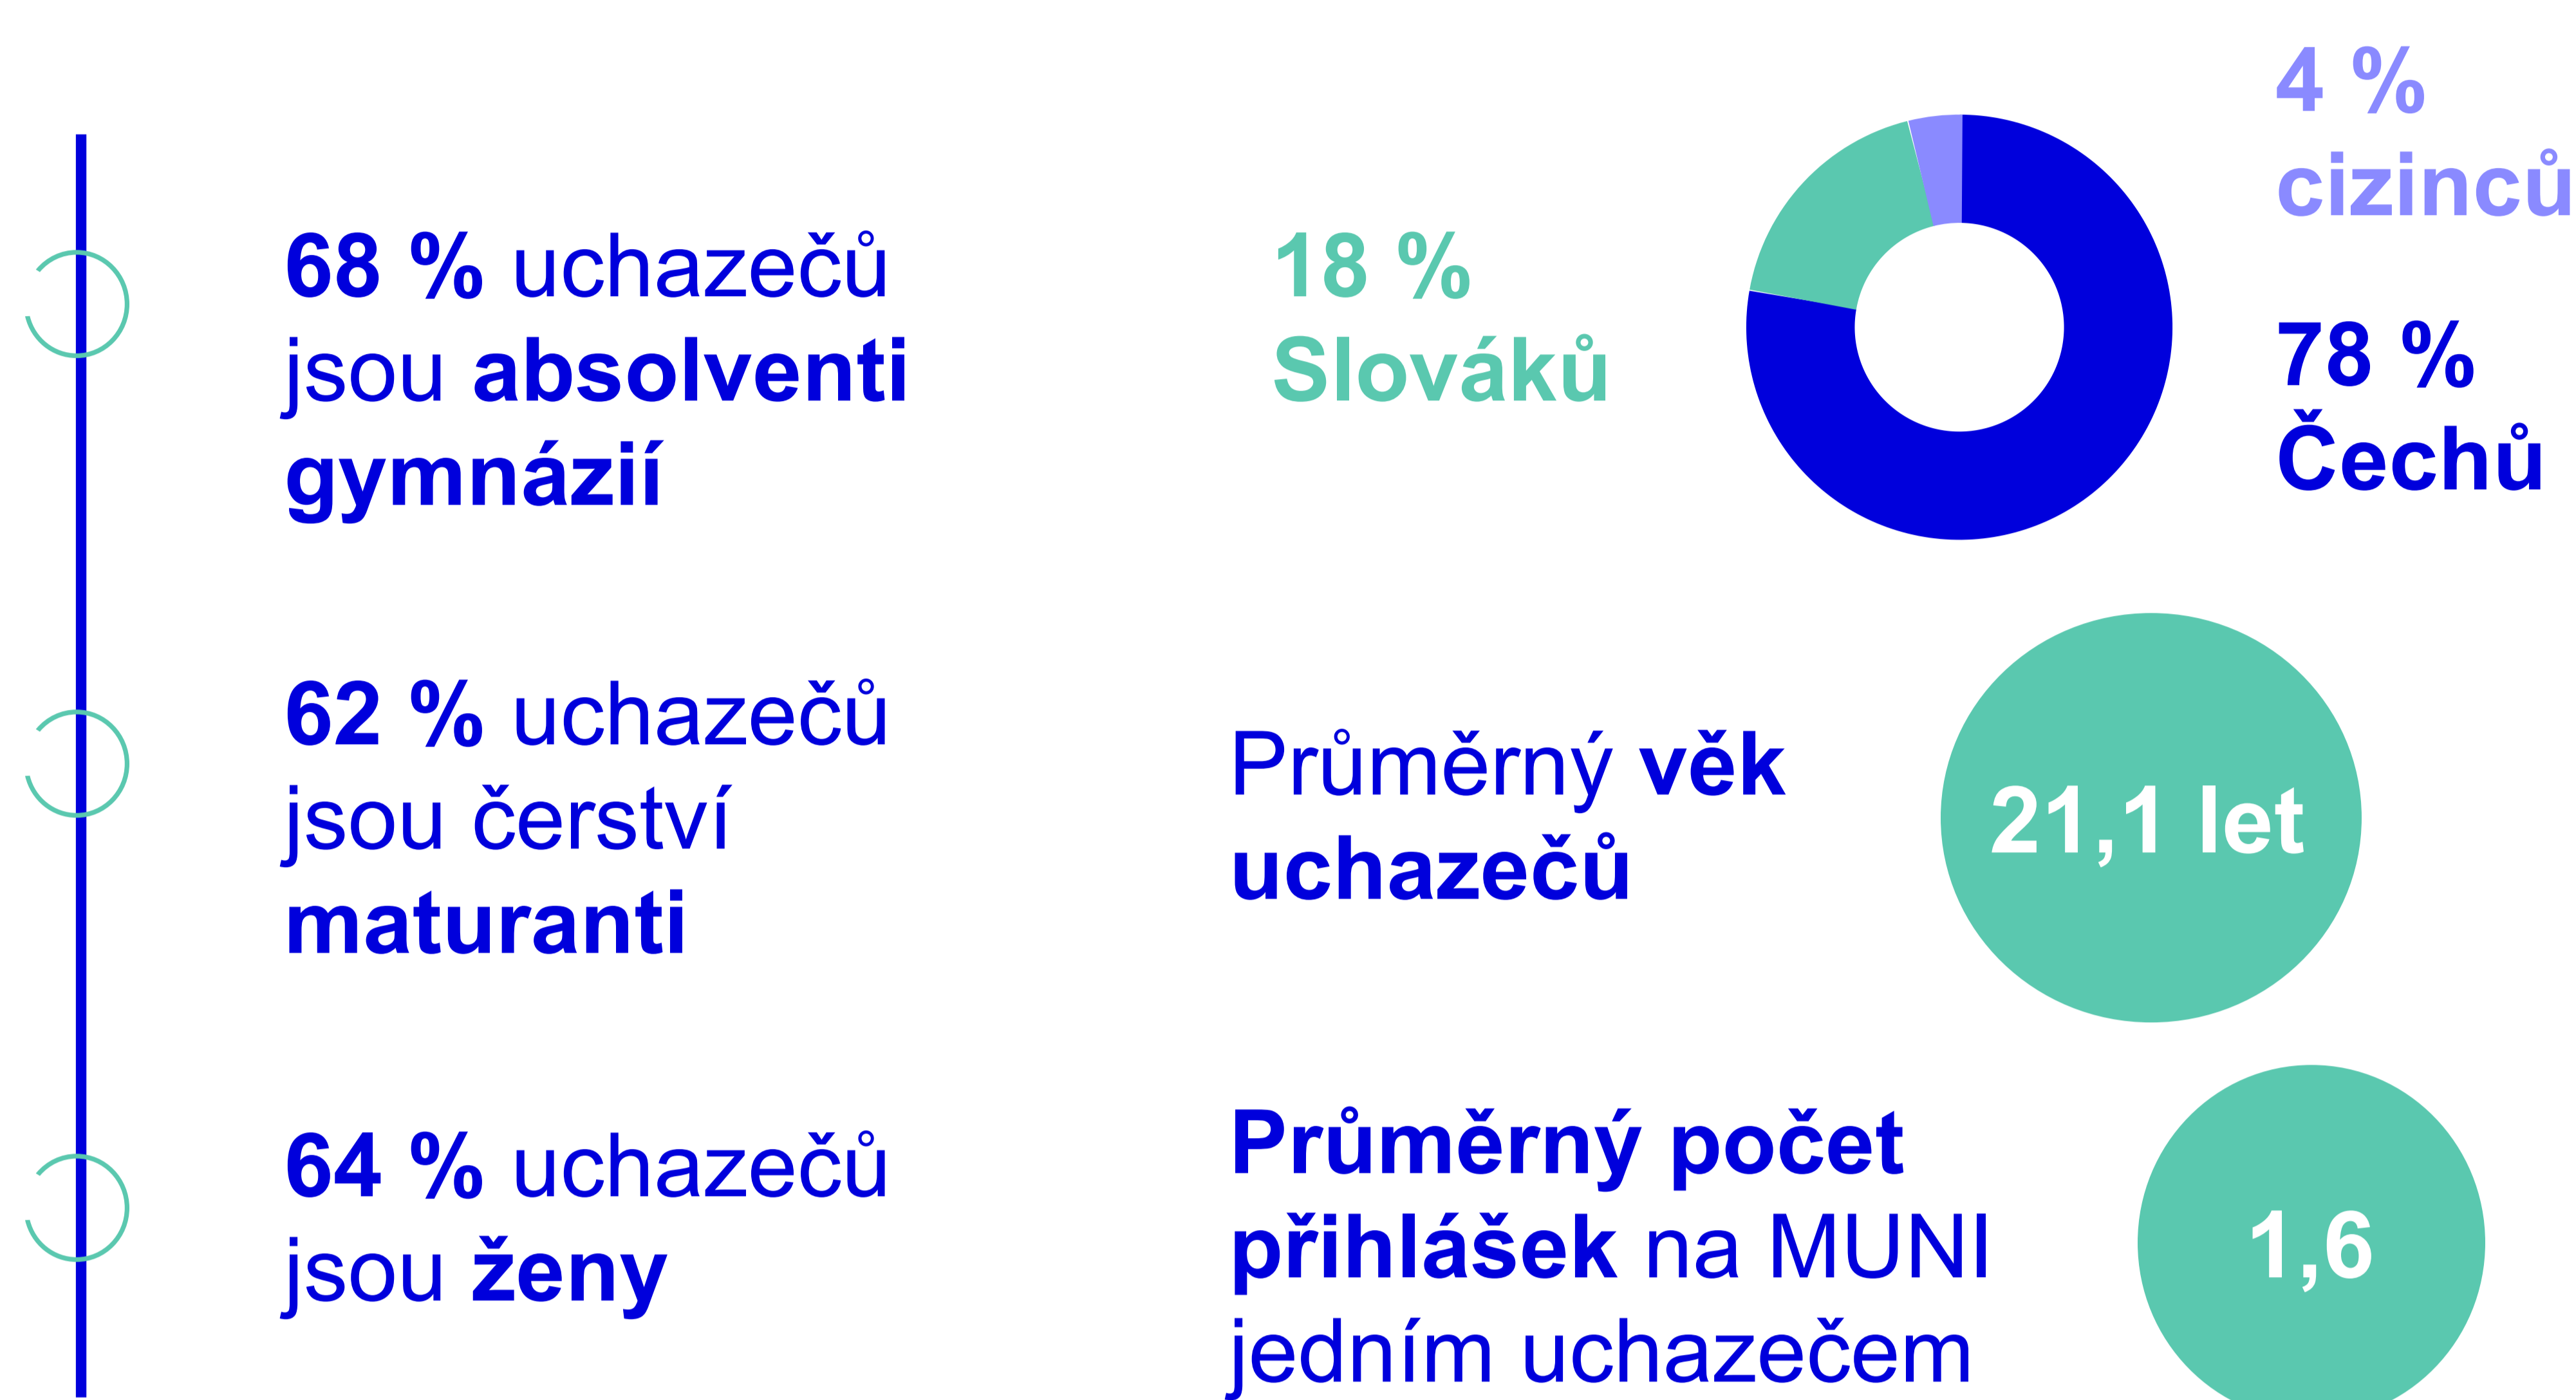

# UCHAZEČI O STUDIUM NA MASARYKOVĚ UNIVERZITĚ

## PŘIJÍMACÍ ŘÍZENÍ 2019/2020

Celkem **36 143 přihlášek** do Bc. a dlouhého Mgr. studia.  
Přihlášku ke studiu podalo **22 054 osob**.