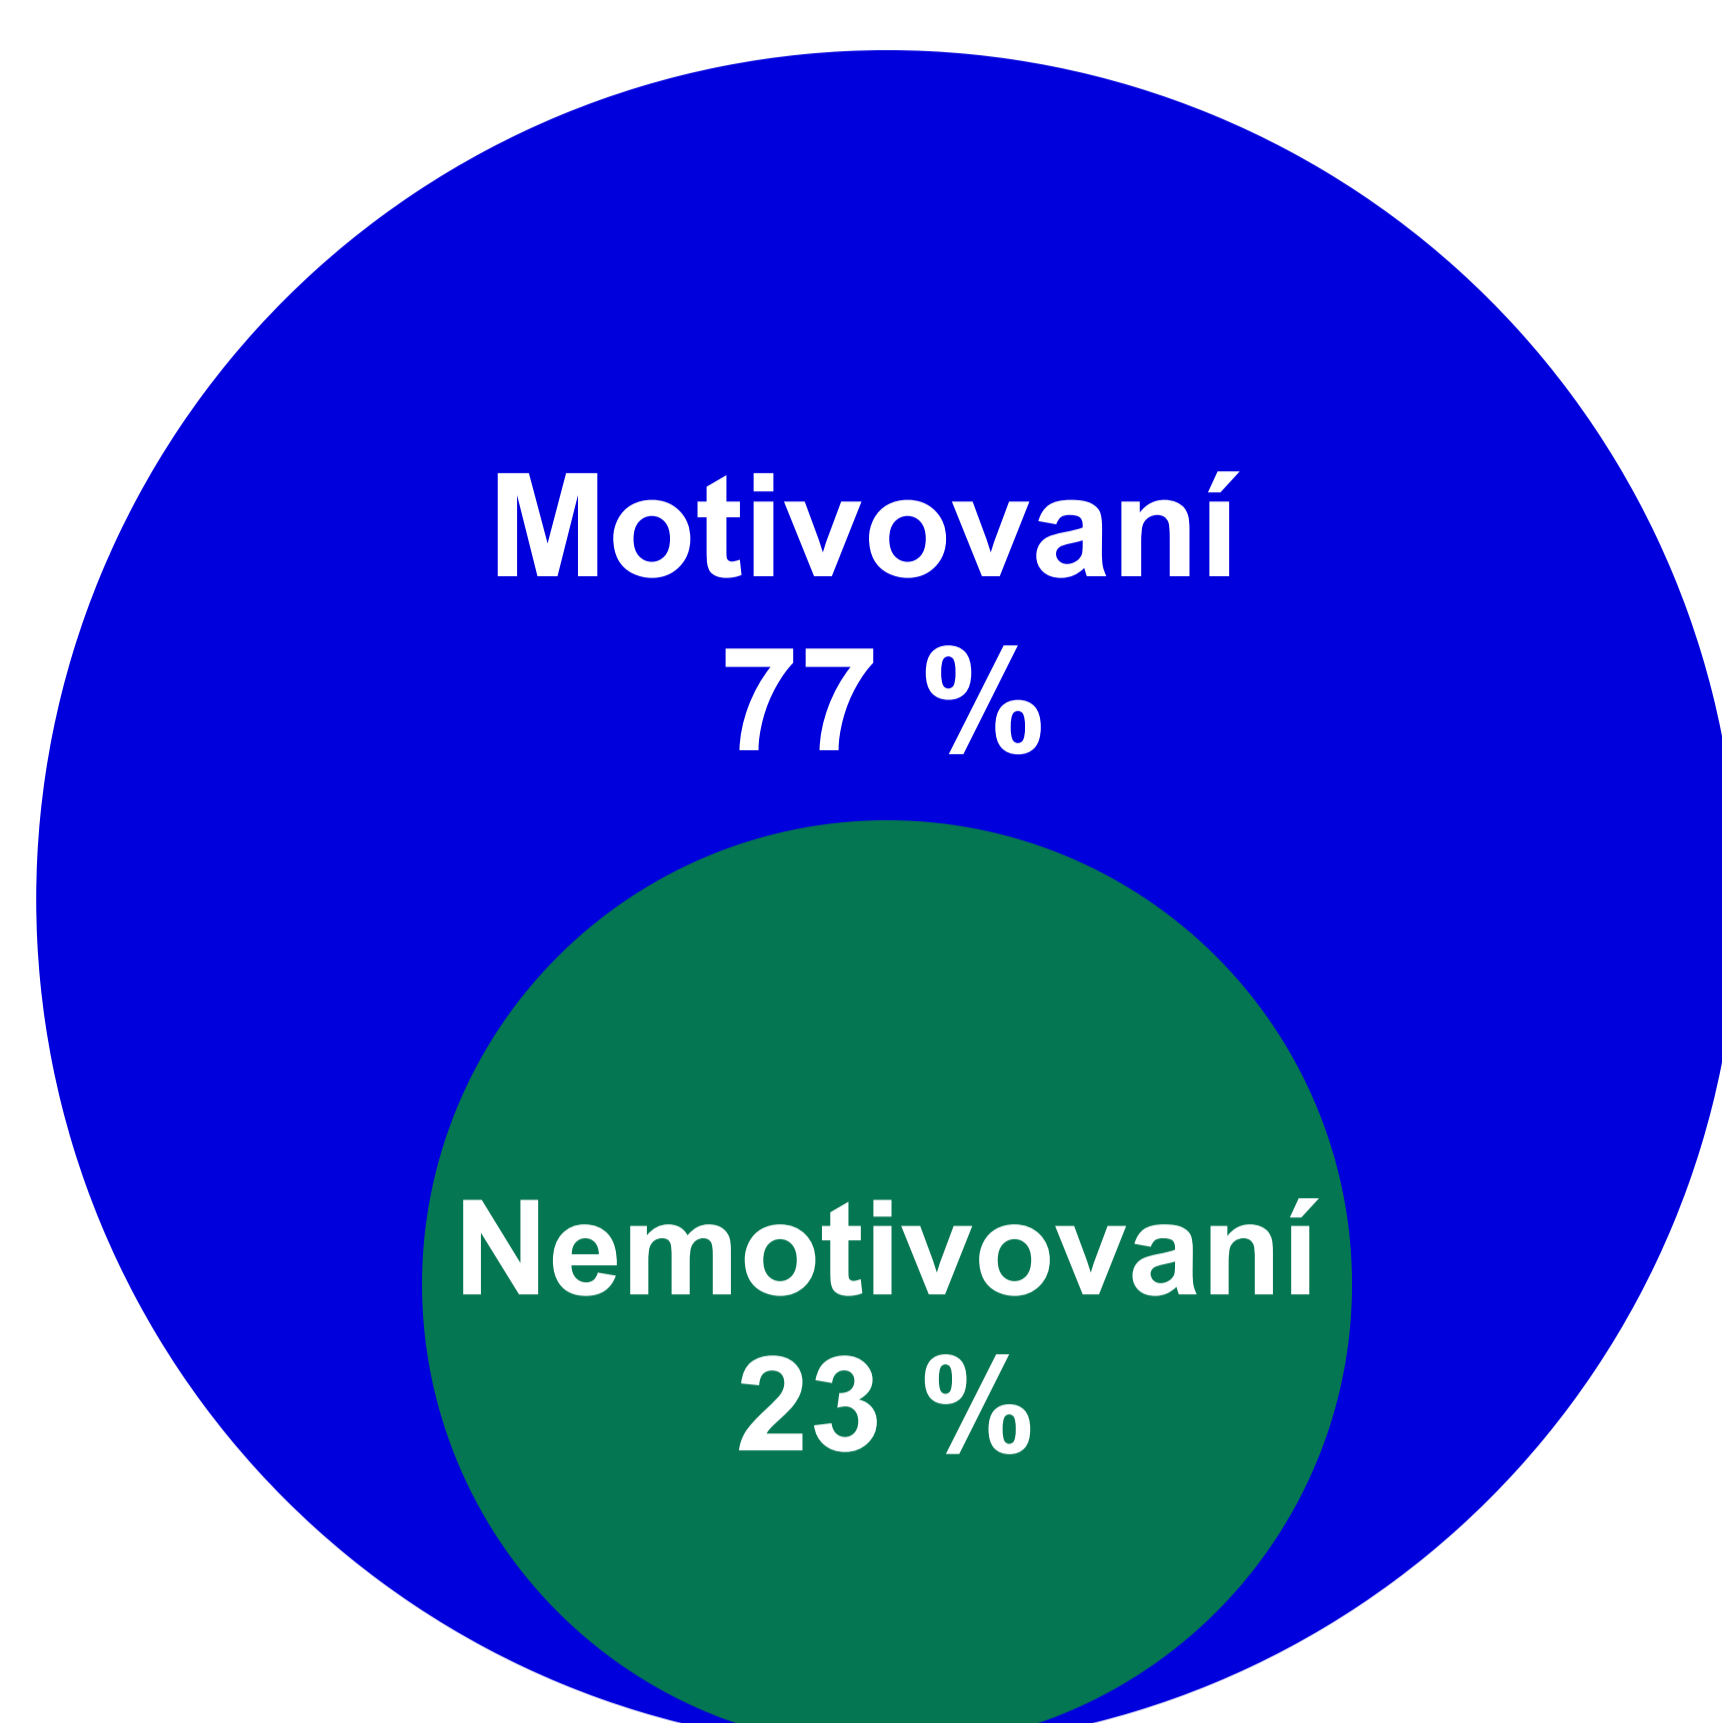

MATURANTI NEPŘIHLÁŠENÍ KE STUDIU NA MASARYKOVĚ UNIVERZITĚ

Průzkumem byli osloveni **maturanti**, kteří si v roce 2024 nepodalí přihlášku na Masarykovu univerzitu. Prezentované údaje vychází z **494 vyplněných dotazníků** respondentů z České a Slovenské republiky.

Postoj k budoucímu VŠ studiu

77 % studentů je motivovaných k VŠ studiu. Na studium se těší, chtějí vystudovat vysokou školu.

23 % studentů není motivovaných – na studium si moc nevěří, případně VŠ „prostě zkusí“.