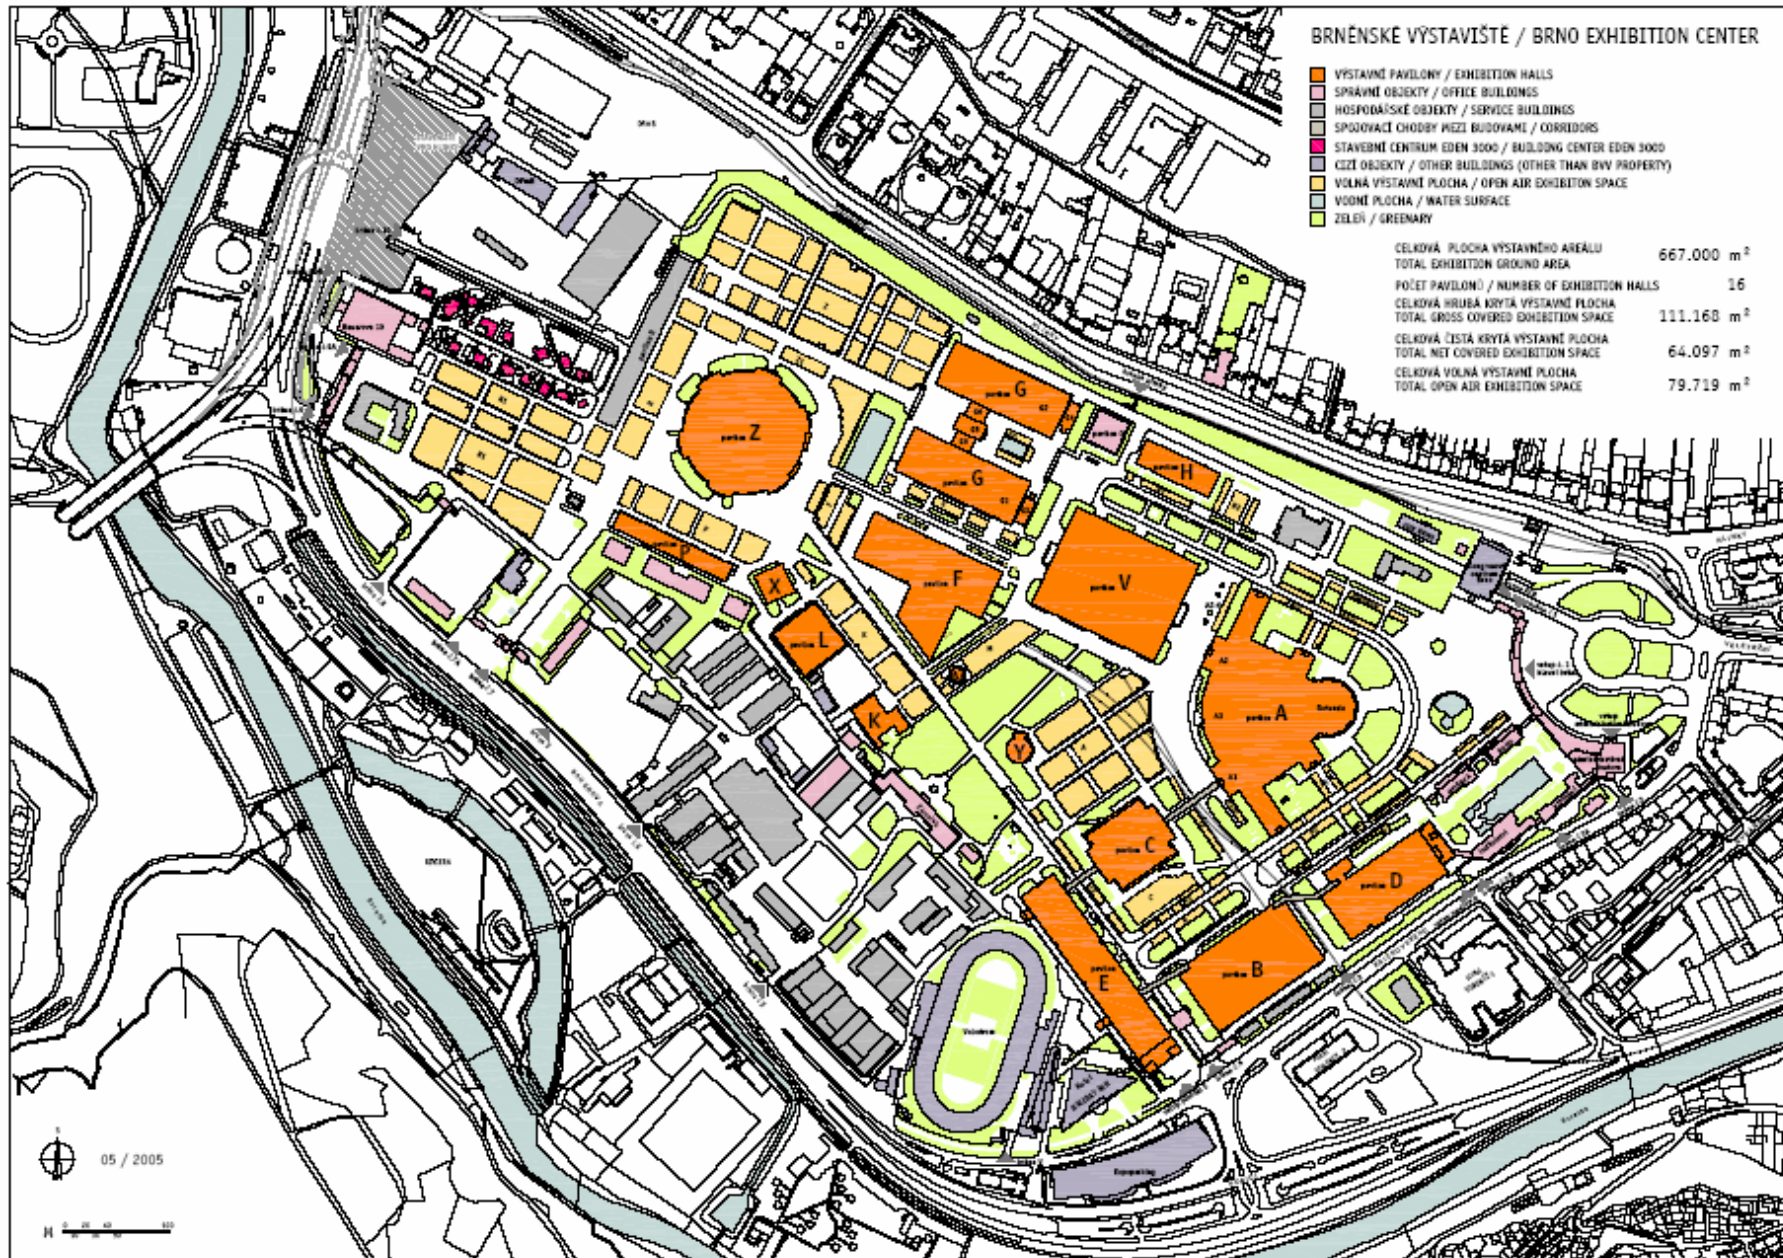

Brněnské výstaviště dnes

23

WWW.BVW.CZ

Central European
Exhibition Centre

Veletrhy
Brno

Brněnské výstaviště dnes

- Rozloha: 667.000 m²
- Hrubá výstavní plocha: 192.093 m²
- Pavilony
 - Počet: 17
 - Technická vybavenost pavilonů
 - Provázanost pavilonů – pasarely
- Čistá výstavní plocha 125.759 m²
 - z toho v pavilonech 63.515 m²
 - z toho volné plochy 62.243 m²
- Konferenční sály
- Vlečka – kolejové propojení k hlavnímu nádraží (lokomotivy, vagóny jako exponáty, využití při veletrzích)