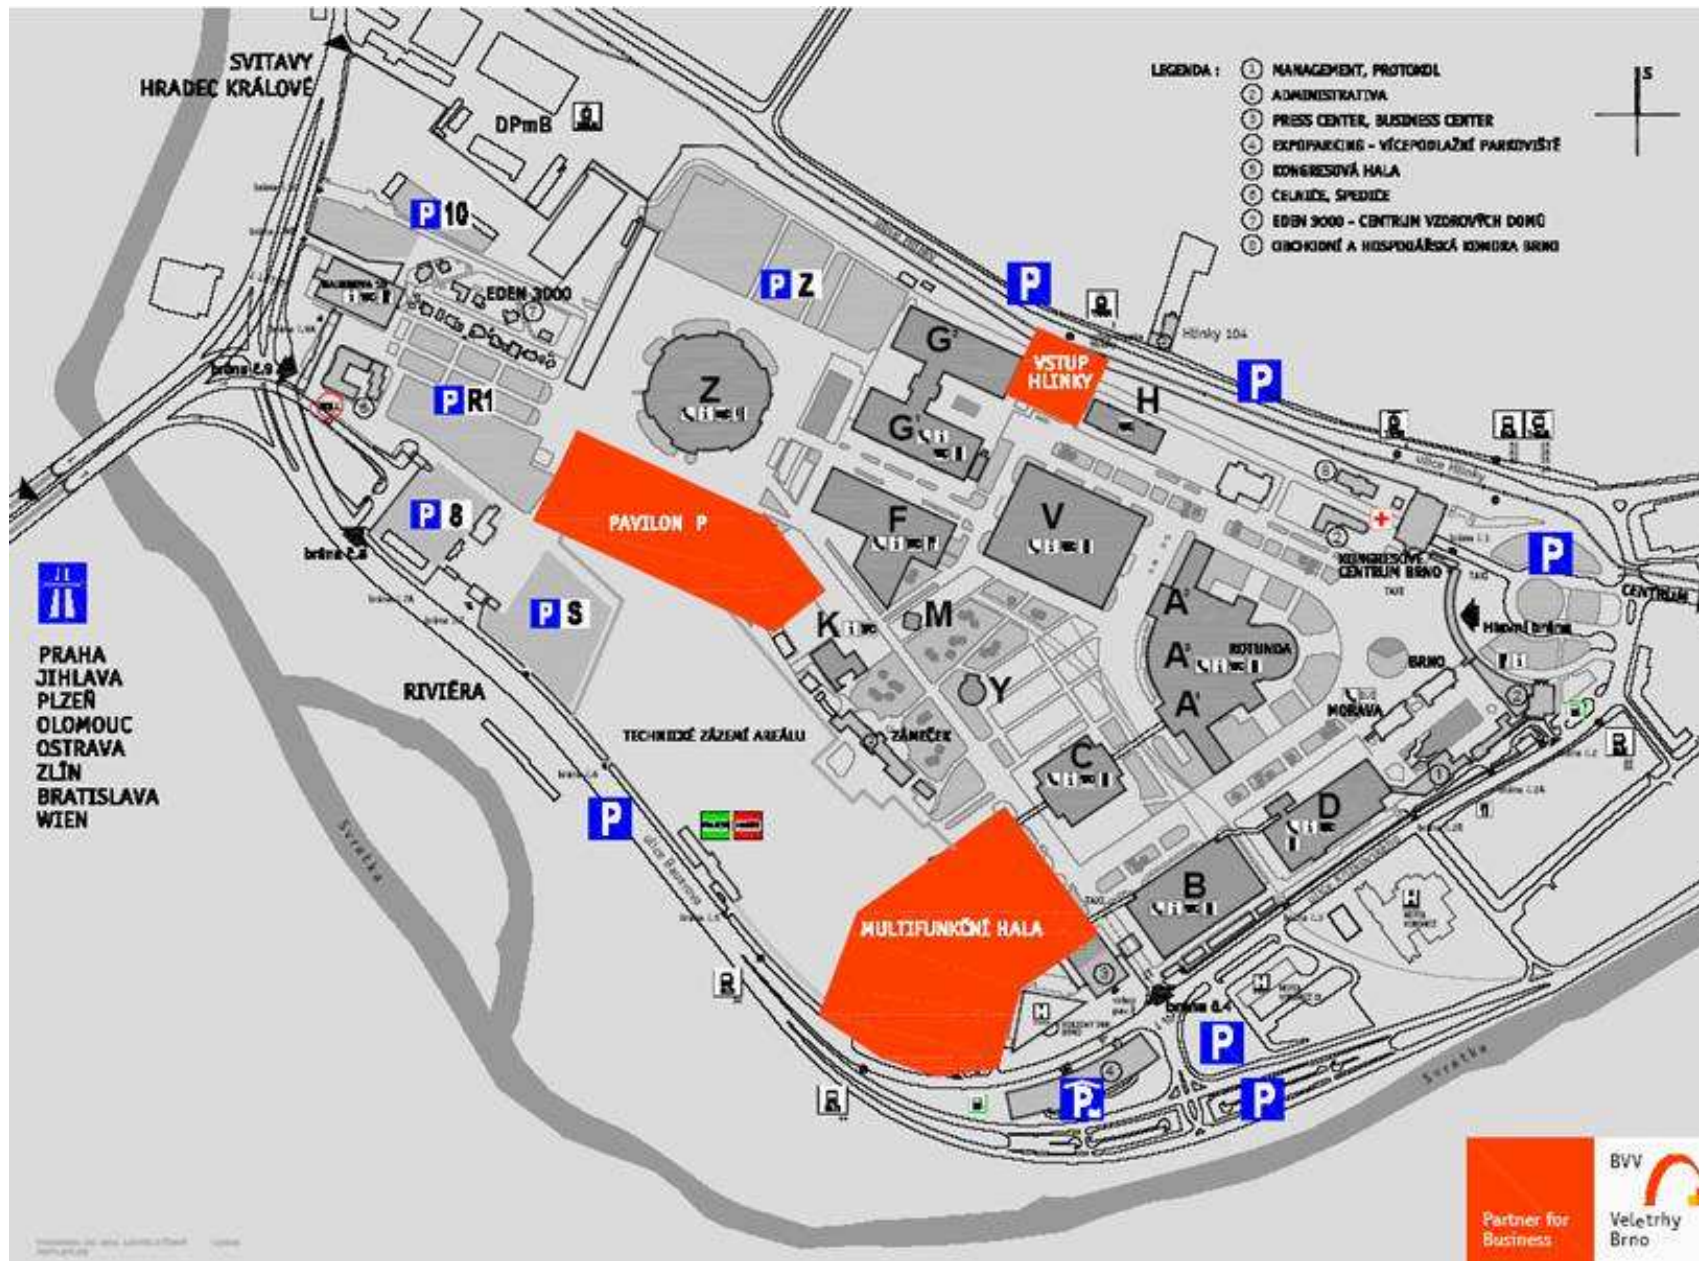

■ Pavilon P

www.bvv.cz

Central European
Exhibition Centre

BVV

Veletřhy
Brno

Plánované investice do roku 2020

www.bvv.cz

Central European
Exhibition Centre