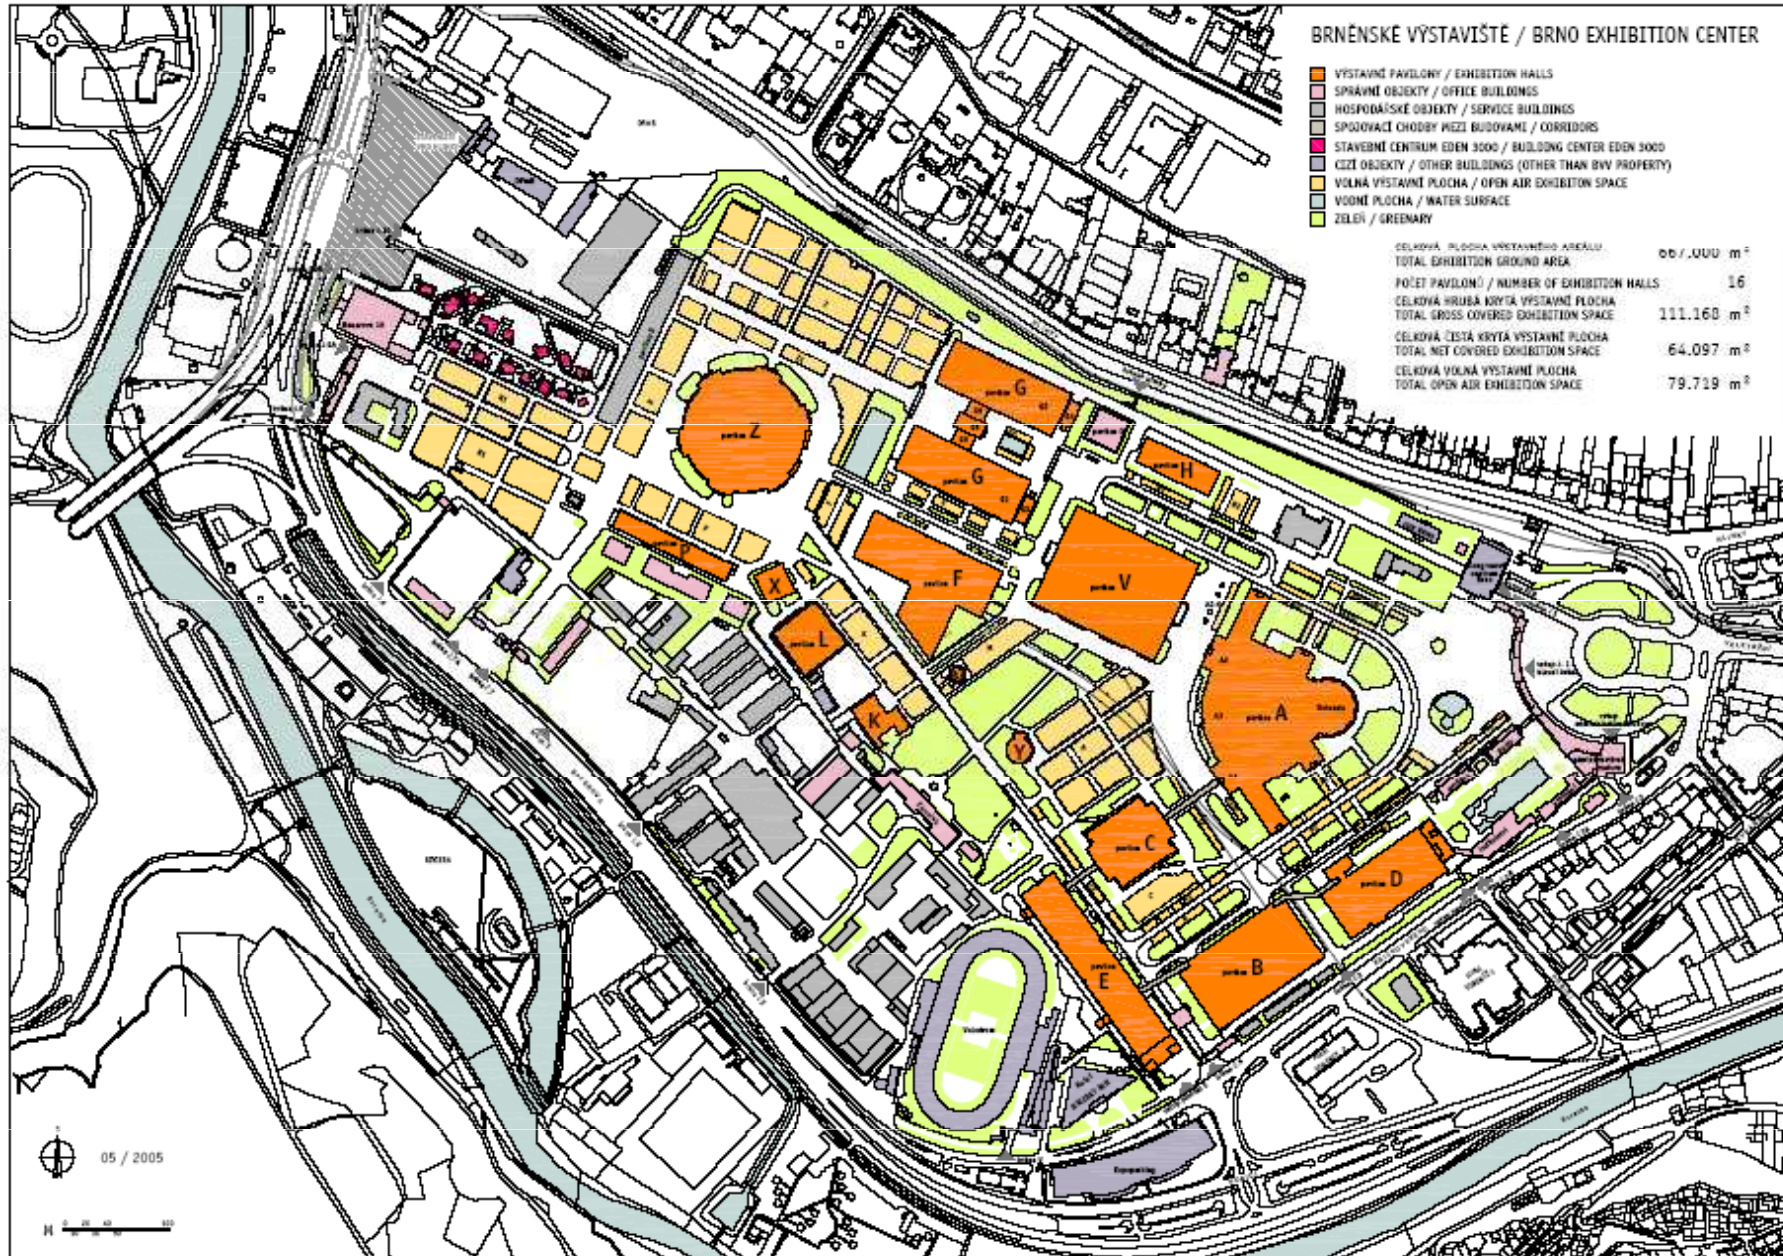

Brněnské výstaviště dnes

www.bvv.cz

Central European
Exhibition Centre

Veletrhy
Brno

Brněnské výstaviště dnes

- Rozloha: 667.000 m²
- Hrubá výstavní plocha: 192.093 m²
- Pavilony
 - Počet: 17
 - Technická vybavenost pavilonů
 - Provázanost pavilonů – pasarely
- Čistá výstavní plocha 125.759 m²
 - z toho v pavilonech 63.515 m²
 - z toho volné plochy 62.243 m²
- Konferenční sály
- Vlečka – kolejové propojení k hlavnímu nádraží (lokomotivy, vagóny jako exponáty, využití při veletrzích)