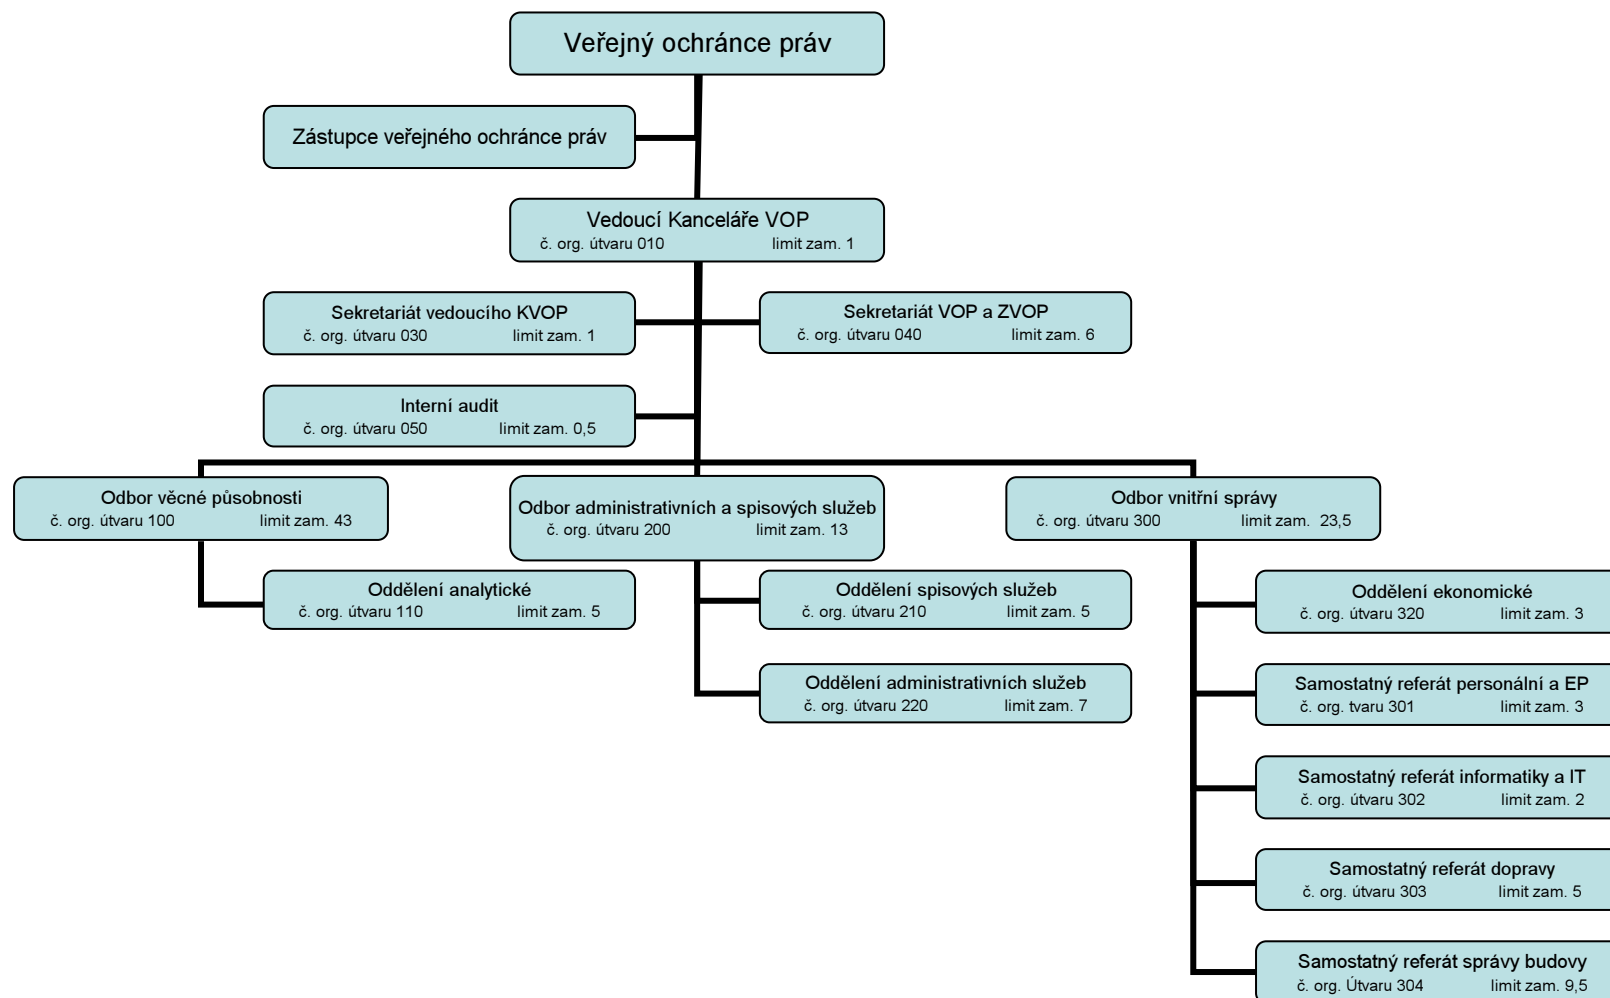

Organizační schema Kanceláře veřejného ochránce práv

Celkový limit zaměstnanců Kanceláře veřejného ochránce práv: 88