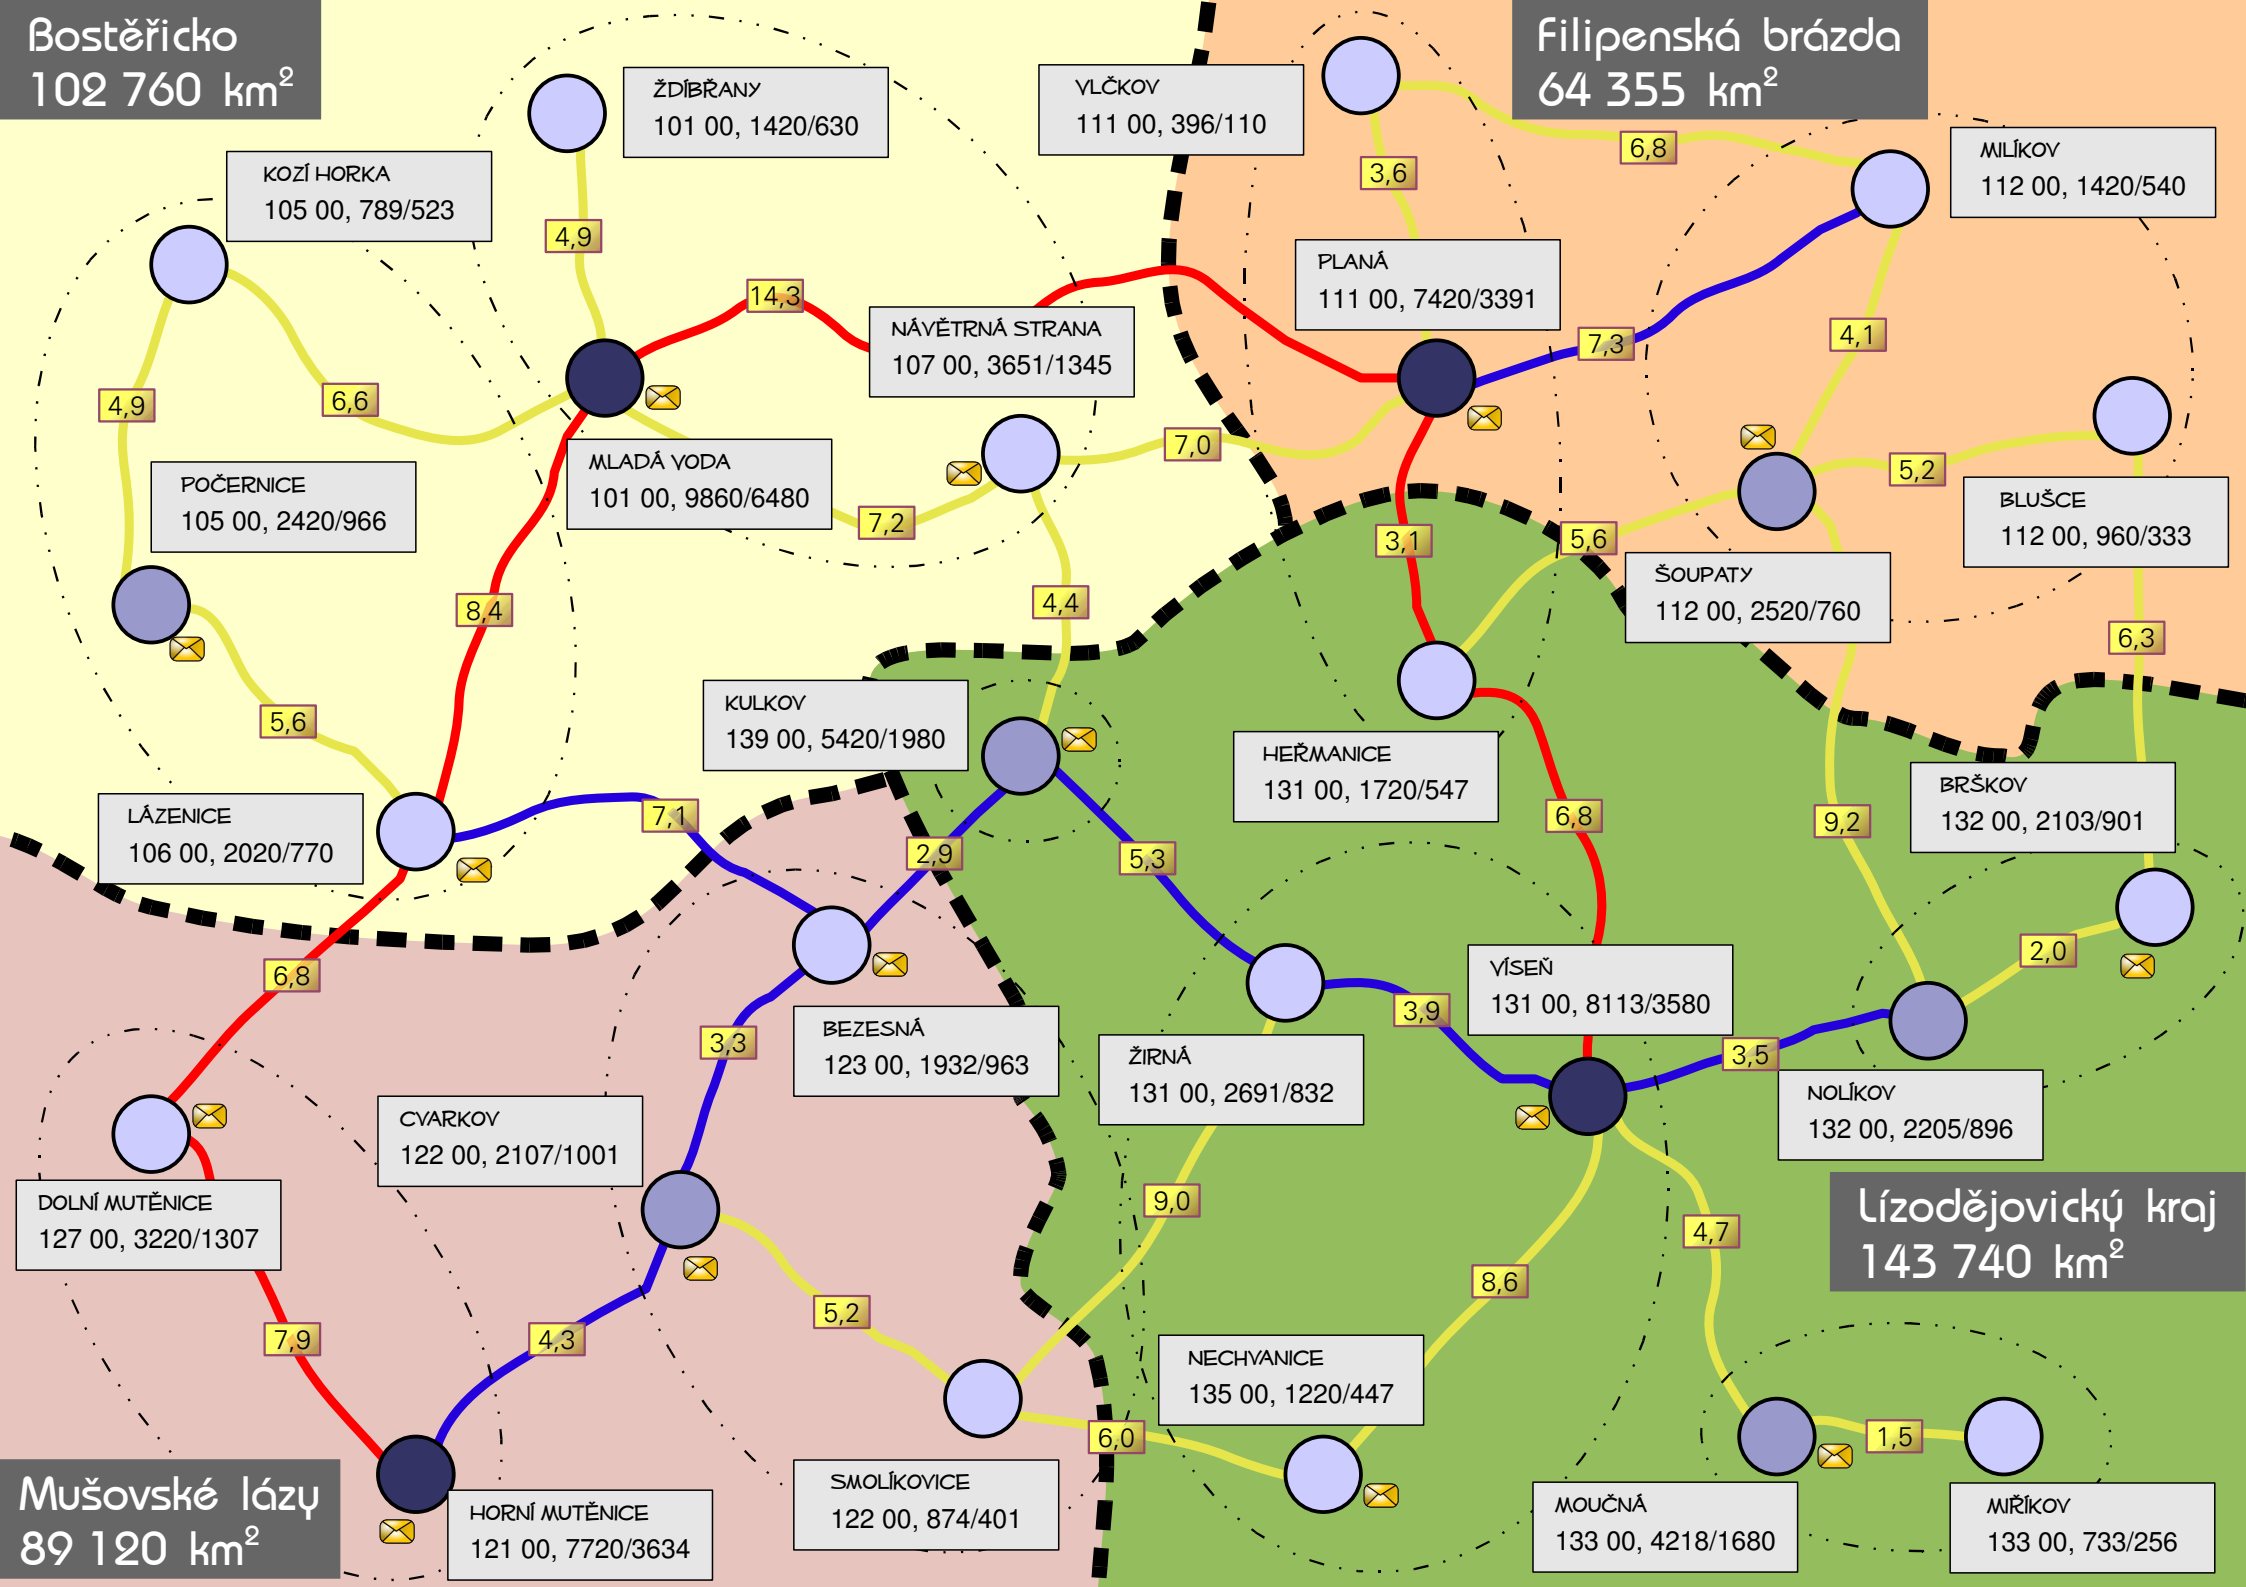

**Bostěřicko**  
102 760 km<sup>2</sup>

**Filipenská brázda**  
64 355 km<sup>2</sup>

**Lízodějovický kraj**  
143 740 km<sup>2</sup>

**Mušovské lázy**  
89 120 km<sup>2</sup>

-  Obec
-  Obec s rozšířenou pravomocí
-  Hlavní město kraje (má rozšířené pravomoci)

 Obec s poštou

LÁZENICE  
106 00, 2020/770

Informace o obci – PSČ, počet obyvatel/počet domů

-  7,5 Délka silnice
-  Silnice I. třídy
-  Silnice II. třídy
-  Silnice III. třídy
-  Hranice krajů
-  ... - Vyznačení mikroregionu s jednou obcí s rozšířenou pravomocí