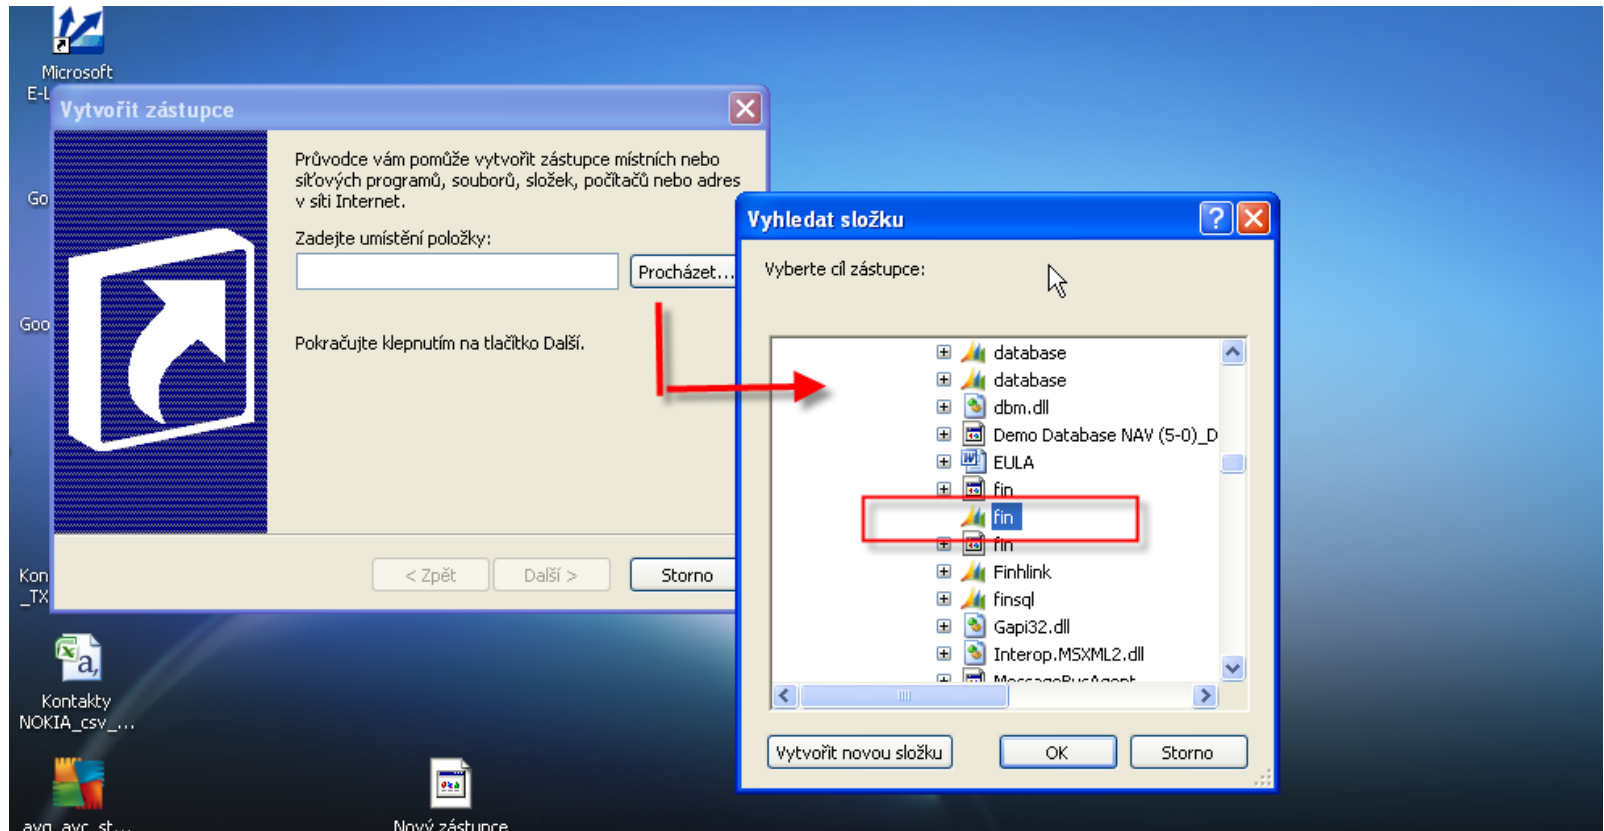

Instalace XII / Installation XII