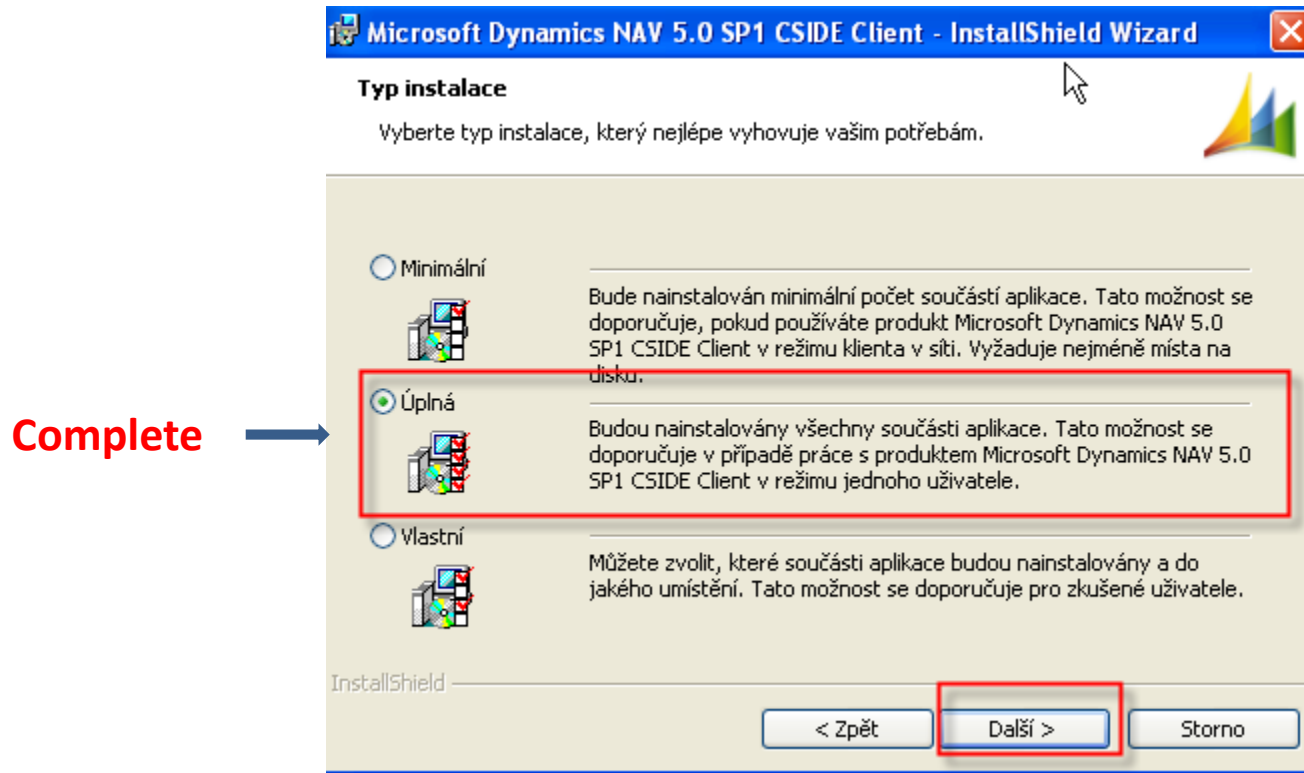

# Instalace V / Installation V

Microsoft Dynamics NAV 5.0 SP1 CSIDE Client - InstallShield Wizard

**Informace o uživateli**

Zadejte následující informace.

Uživatelské jméno:  
jskorkovsky

Organizace:

Nainstalovat aplikaci:

Pro všechny uživatele tohoto počítače

Pouze pro aktuálního uživatele (jskorkovsky)

InstallShield

< Zpět    Další >    Storno

NEXT

# Instalace VI/ Installation V

NEXT

Dále na požádání spusťte instalaci

Start installation when asked