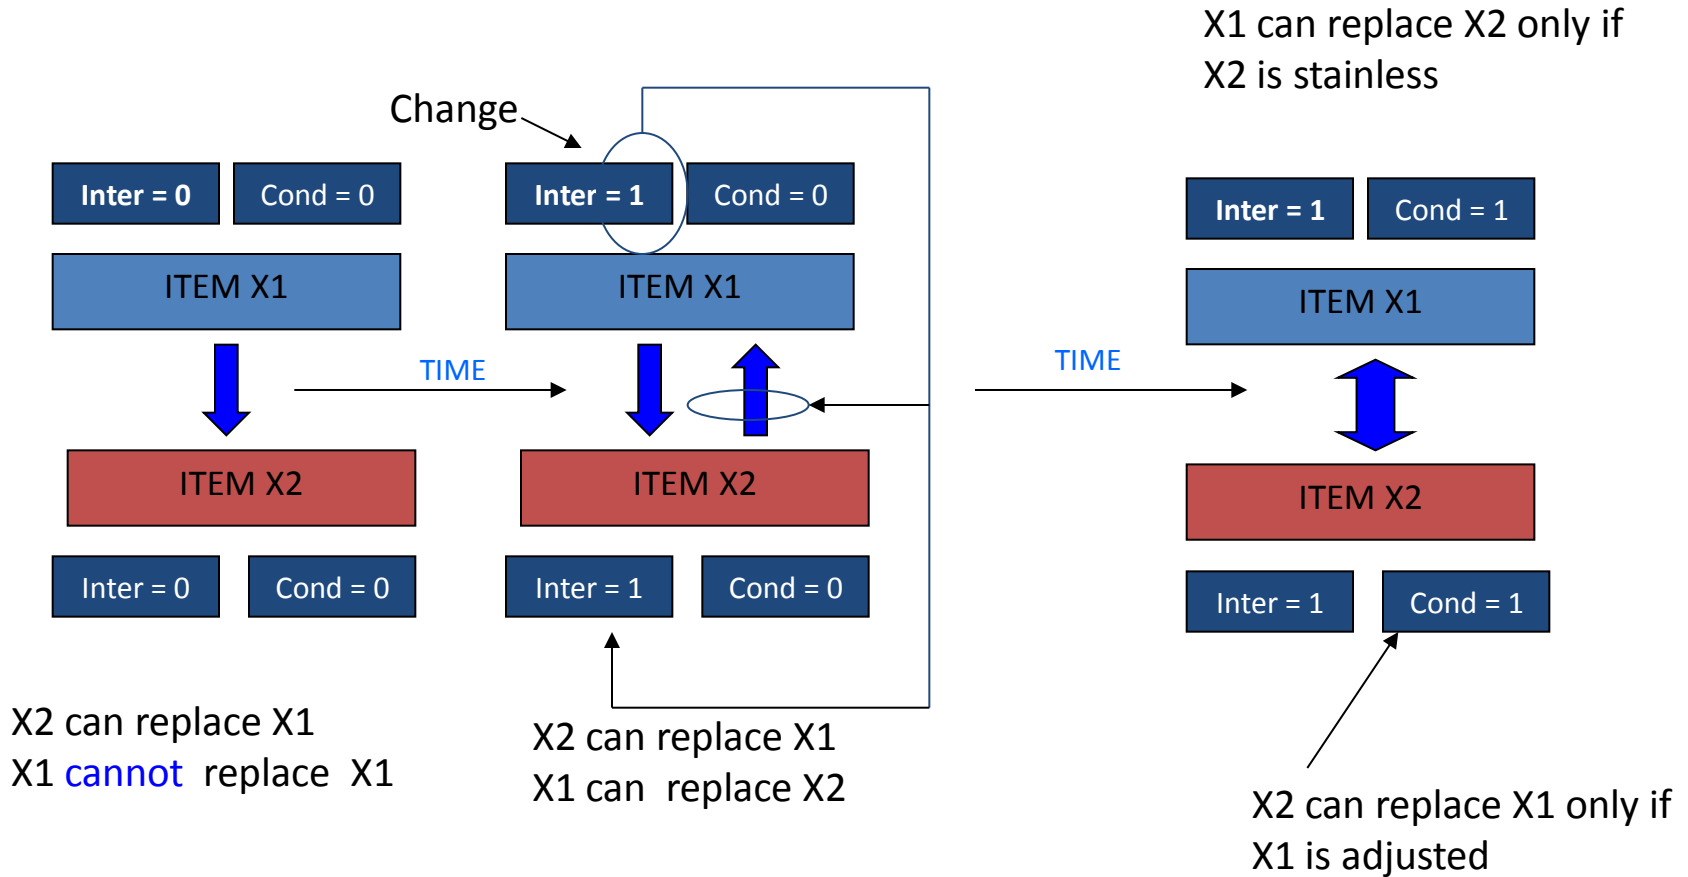

Substitution rules