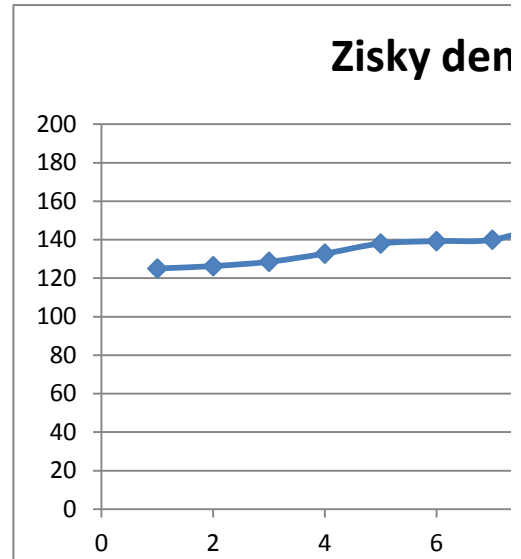

Spojnice trendu

<https://office.lasakovi.com/>

Úkol

Predikujte jak se budou vyvíjet zisky v příštích měsících?

Měsíc	hodnota
1	125
2	126.25
3	128.5
4	132.75
5	138
6	139.25
7	139.975
8	148.225
9	157.475
10	169.725
11	185.975