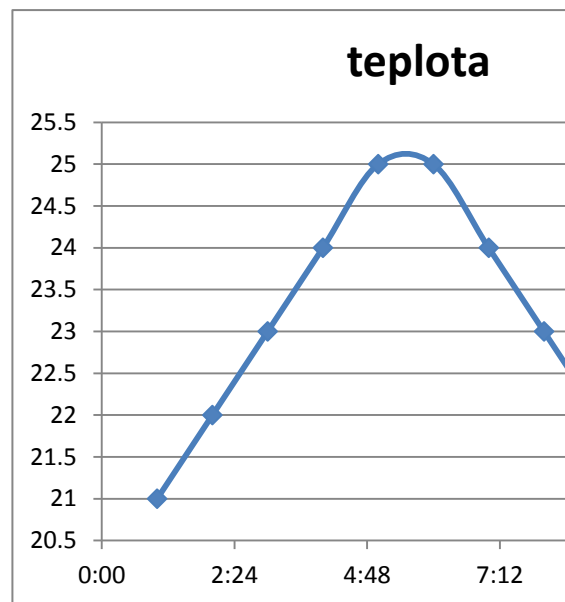

čas	teplota
1:00	21
2:00	22
8:00	23
9:00	22
10:00	21