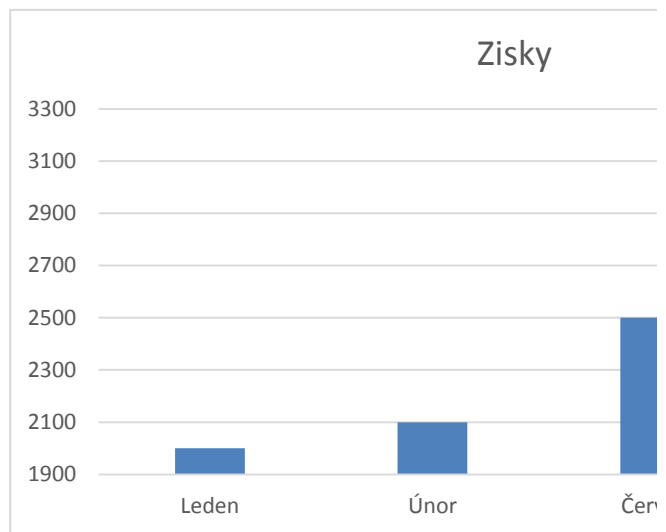

500

Další informace ke cvičení:

Microsoft®
Most Valuable
Professional

02722

Nezobrazené datové body

Měsíc	Zisky
Leden	2000
Únor	2100
Červen	2500
Prosinec	3100

Leden 2000
Únor 2100
Červen 2500
Prosinec 3100

Prodeje