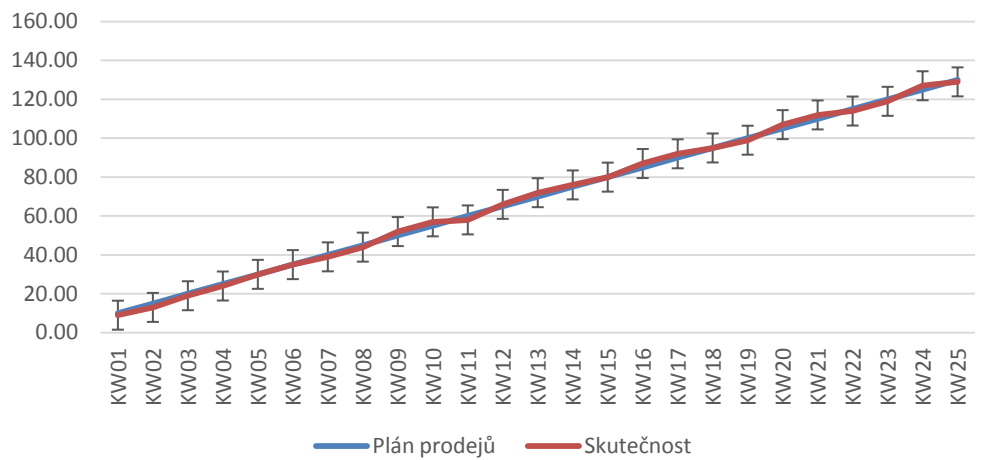

Graf chybové úsečky

<http://office.lasakovi.com/>

Týdny	Plán prodeje	Skutečnost		
KW01	10.00	9.00	1	-2
KW02	15.00	13.00	1	-2
KW03	20.00	19.00	2	-1
KW04	25.00	24.00	3	0
KW05	30.00	30.00	4	1
KW06	35.00	35.00	4	1
KW07	40.00	39.00	1	-2
KW08	45.00	44.00	3	0
KW09	50.00	52.00	5	2
KW10	55.00	57.00	5	2
KW11	60.00	58.00	5	2
KW12	65.00	66.00	2	-1
KW13	70.00	72.00	3	0
KW14	75.00	76.00	1	-2
KW15	80.00	80.00	1	-2
KW16	85.00	87.00	5	2
KW17	90.00	92.00	1	-2
KW18	95.00	95.00	2	-1
KW19	100.00	99.00	2	-1
KW20	105.00	107.00	2	-1
KW21	110.00	112.00	1	-2
KW22	115.00	114.00	1	-2
KW23	120.00	119.00	5	2
KW24	125.00	127.00	2	-1
KW25	130.00	129.00	1	-2

Název grafu