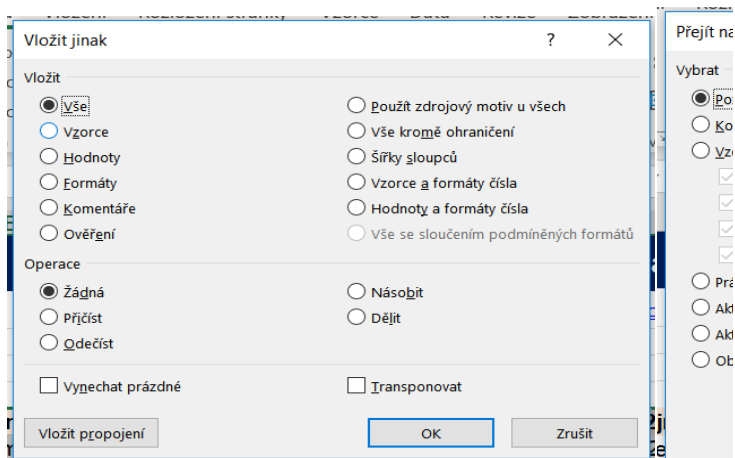

Váha	sport
15	nesportuje
20	hokej
52	fotbal
78	hokej
98	nesportuje
59	tenis
58	lození
78	lození
48	lození
48	nesportuje
87	hokej
98	hokej