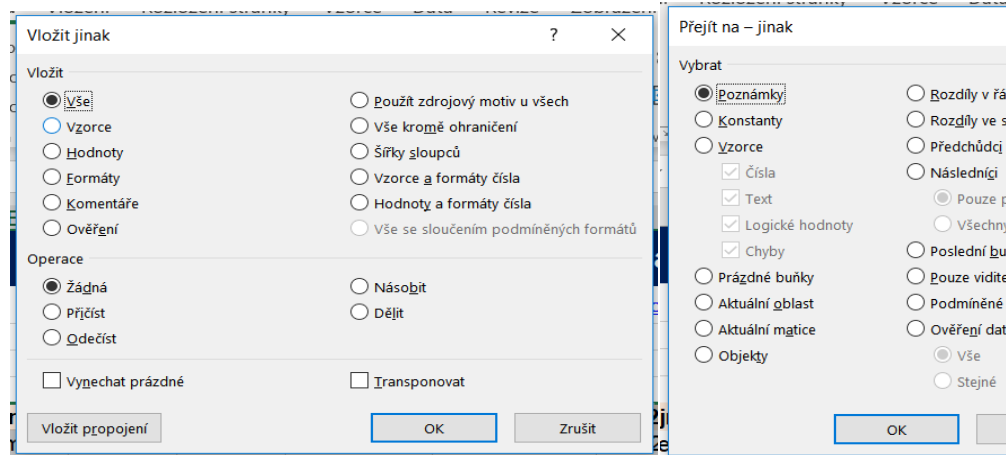

Vybrat jen viditelné

Přejít na jinak

Přičíst vynásobit

Tip

Transponovat

sport
fotbal
lození
lození
lození
hokej

Jméno	Příjmení	Pohlaví
Adam	Edems	M
Bořivoj	Fantomas	M
Jana	Vopršálkov	F
Janko	Boss	M
Jan	Vopršálek	M
Petr	Petr	M