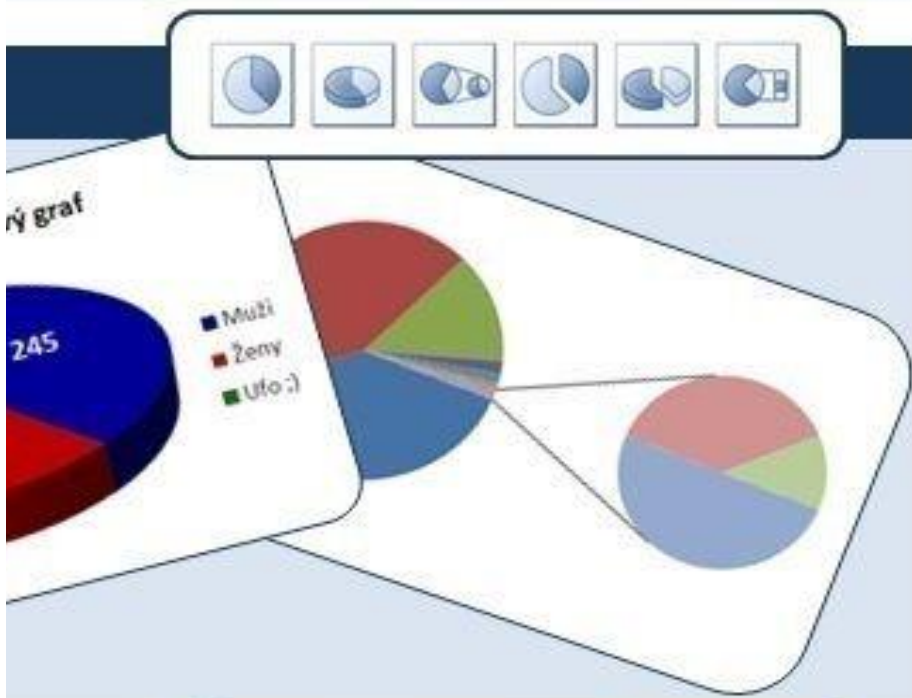

➔ <http://office.lasakovi.com>

Sloupcový

Spojnicový

Výšečový

Pruhový

Burzovní

Povrchový

Prstencový

Bublinový

Paprskový

<http://office.lasako>
Vytvořeno 201

Infografika

Grafika

panet

ovi.com

13

 **Mapy**
 **Kontingenční graf**
 **3D mapa**

Kartogram

 [Další mapové grafy](#)

 **Kontingenční graf**
 **Mapy**
 **3D mapa**

Vodopádový

Trychtýřový

Burzovní

Povrchový