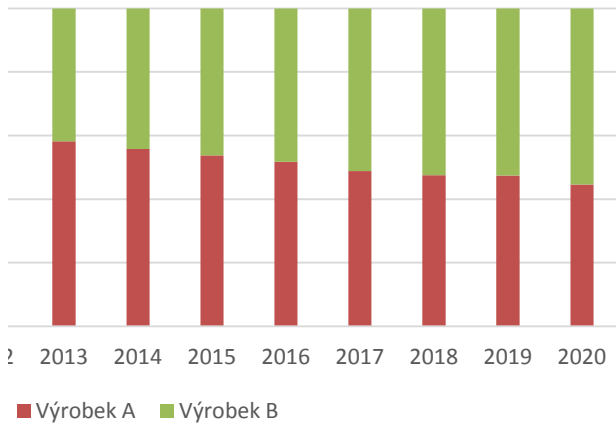

Jaký graf

<http://office.lasakovi.com>

Prodeje

Rok	Výrobek A	Výrobek B
2009	100	70
2010	115	75
2011	115	80
2012	120	85
2013	125	90
2014	126	100
2015	128	110
2016	130	121
2017	129	135
2018	135	149
2019	140	155
2020	145	180

Název grafu

Název grafu

Název grafu

Název grafu

Název grafu

Graf

lasakovi.com

Grafy v Excel - i

➔ <http://office.lasakovi.com>

Sloupcový

Spojnicový

Výšečový

Pruhový

Burzovní

Povrchový

Prstencový