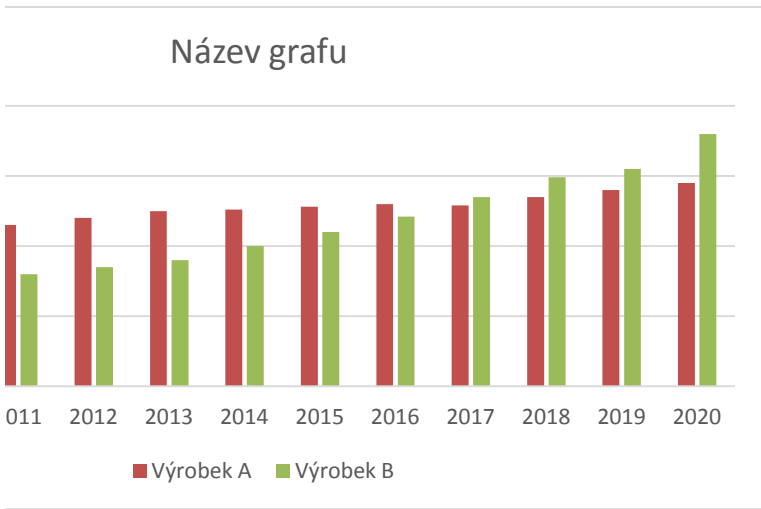

Název grafu