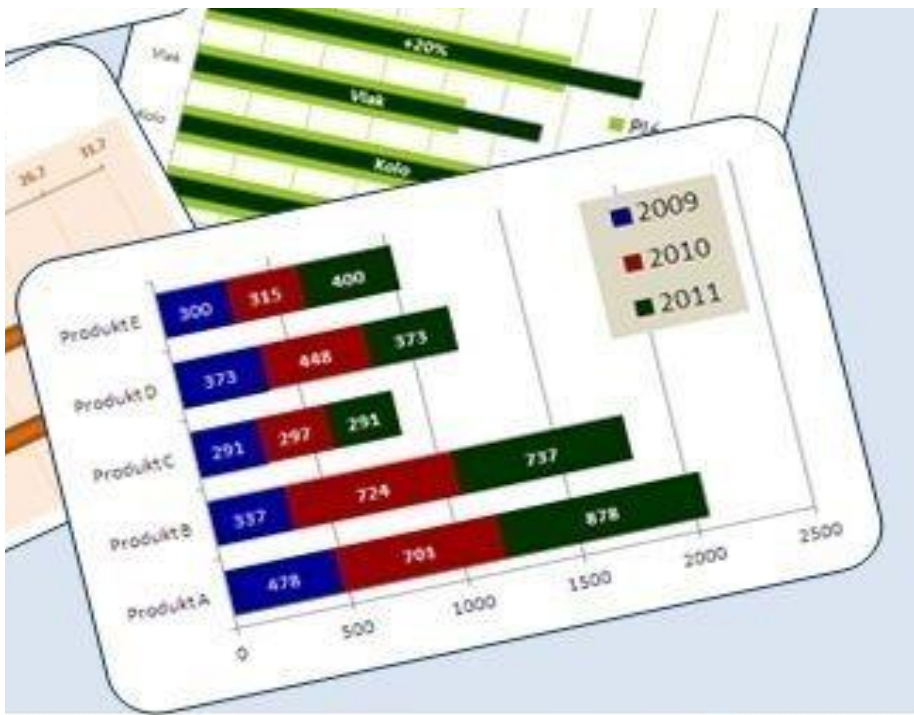

➔ <http://office.lasakovi.com>

Sloupcový

Spojnicový

Výšečový

Pruhový

Burzovní

Povrchový

Prstencový

Bublinový

Paprskový

<http://office.lasako>
Vytvořeno 201

Infografika

Grafika

panet

ovi.com

13