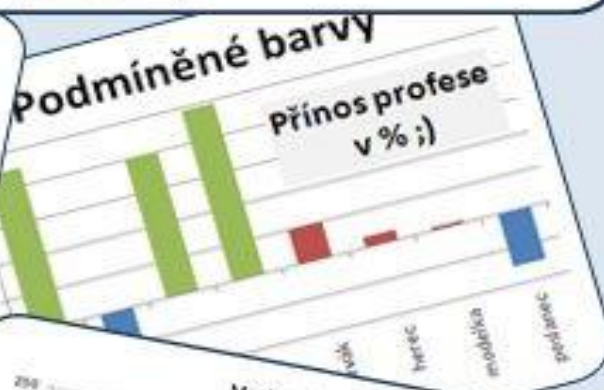

➔ <http://office.lasakovi.com>

Sloupcový

Spojnicový

Výšečový

Pruhový

Burzovní

Povrchový

Prstencový

Bublinový

Paprskový

<http://office.lasako>
Vytvořeno 201

Infografika

Grafika

panet

ovi.com

13

 **Mapy**
 **Kontingenční graf**
 **3D mapa**

Kartogram

 [Další mapové grafy](#)

 **Kontingenční graf**
 **Mapy**
 **3D mapa**

Vodopádový

Trychtýřový

Burzovní

Povrchový