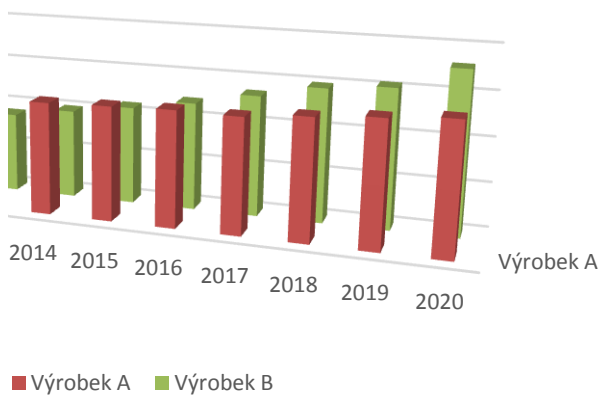

Jaký graf

<http://office.lasakovi.com>

Prodeje

Rok	Výrobek A	Výrobek B
2009	100	70
2010	115	75
2011	115	80
2012	120	85
2013	125	90
2014	126	100
2015	128	110
2016	130	121
2017	129	135
2018	135	149
2019	140	155
2020	145	180

Název grafu

Název grafu

Název grafu

Název grafu

Název grafu

Graf

lasakovi.com

Grafy v Excel - i

➔ <http://office.lasakovi.com>

Sloupcový

Spojnicový

Výšečový

Pruhový

Burzovní

Povrchový

Prstencový