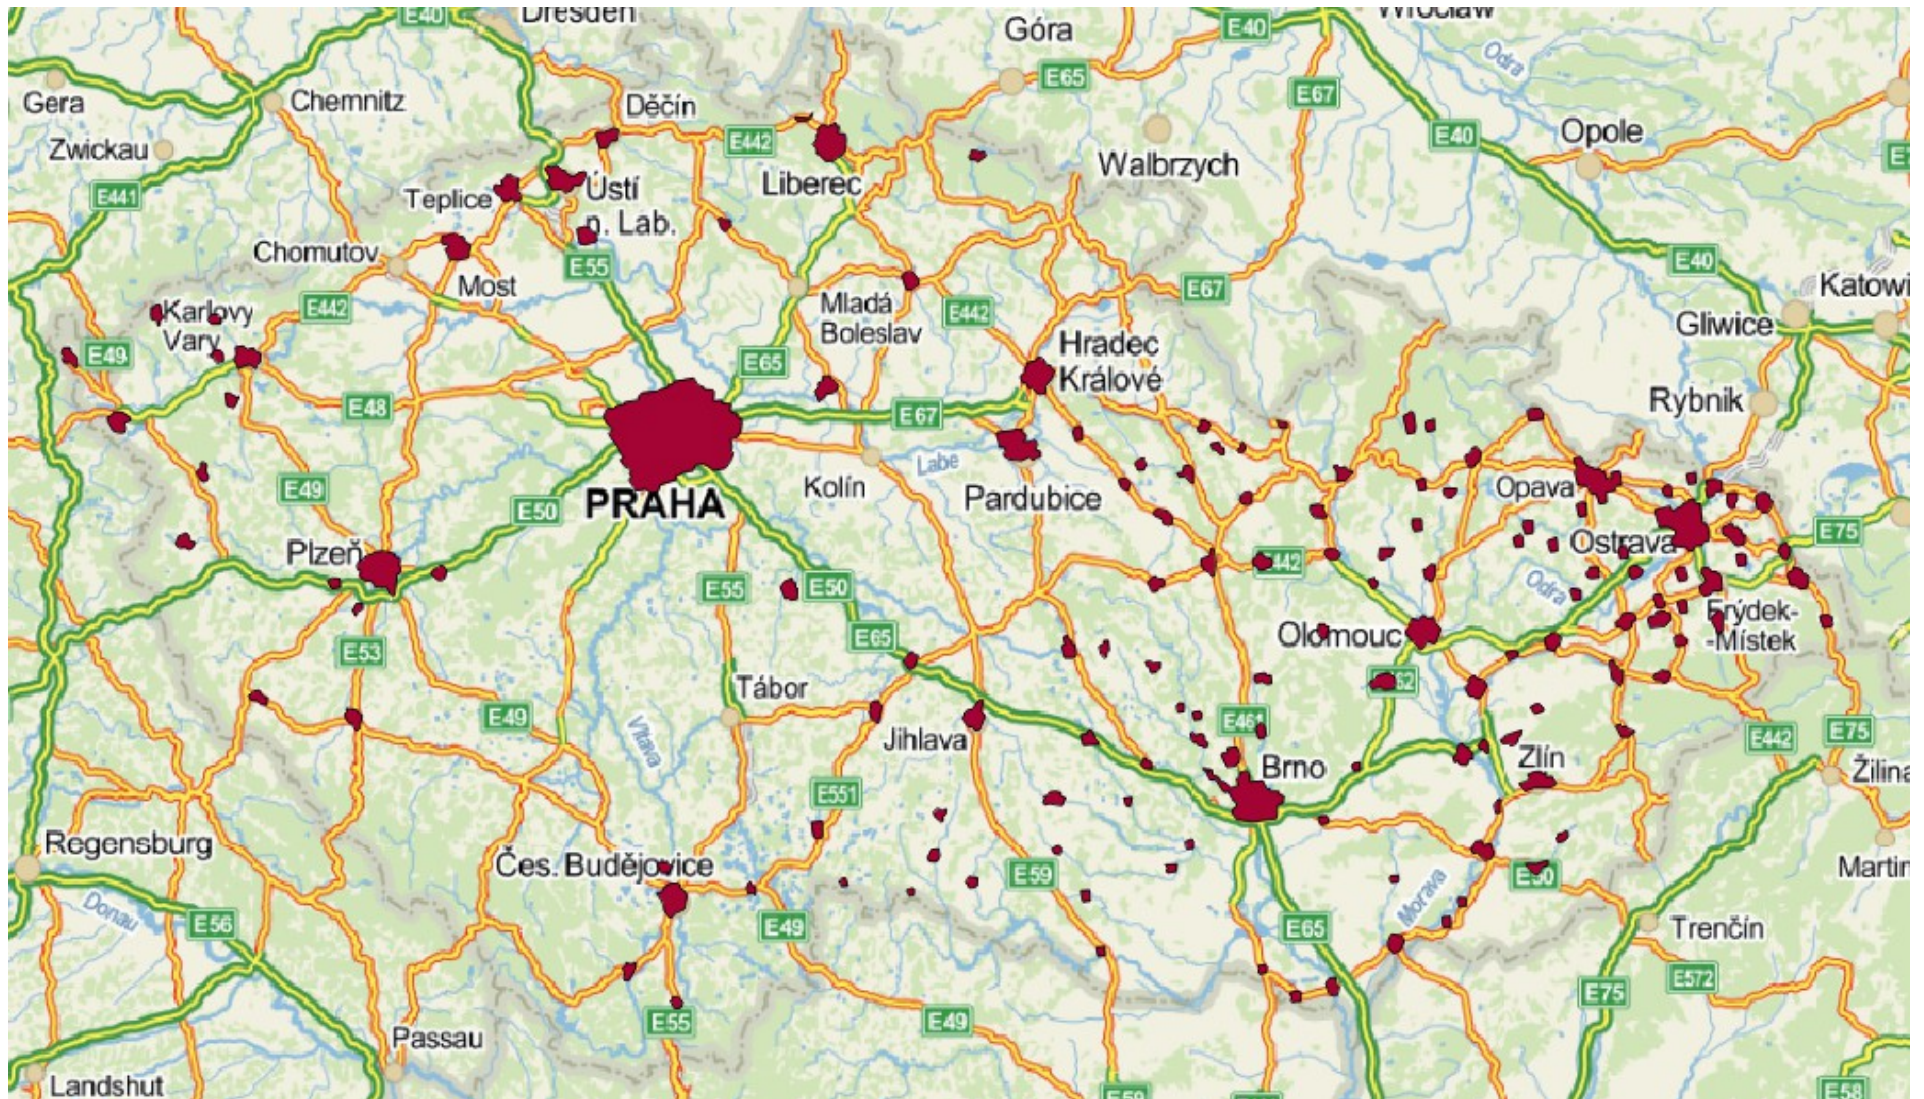

Šikmé snímky na Mapy.cz