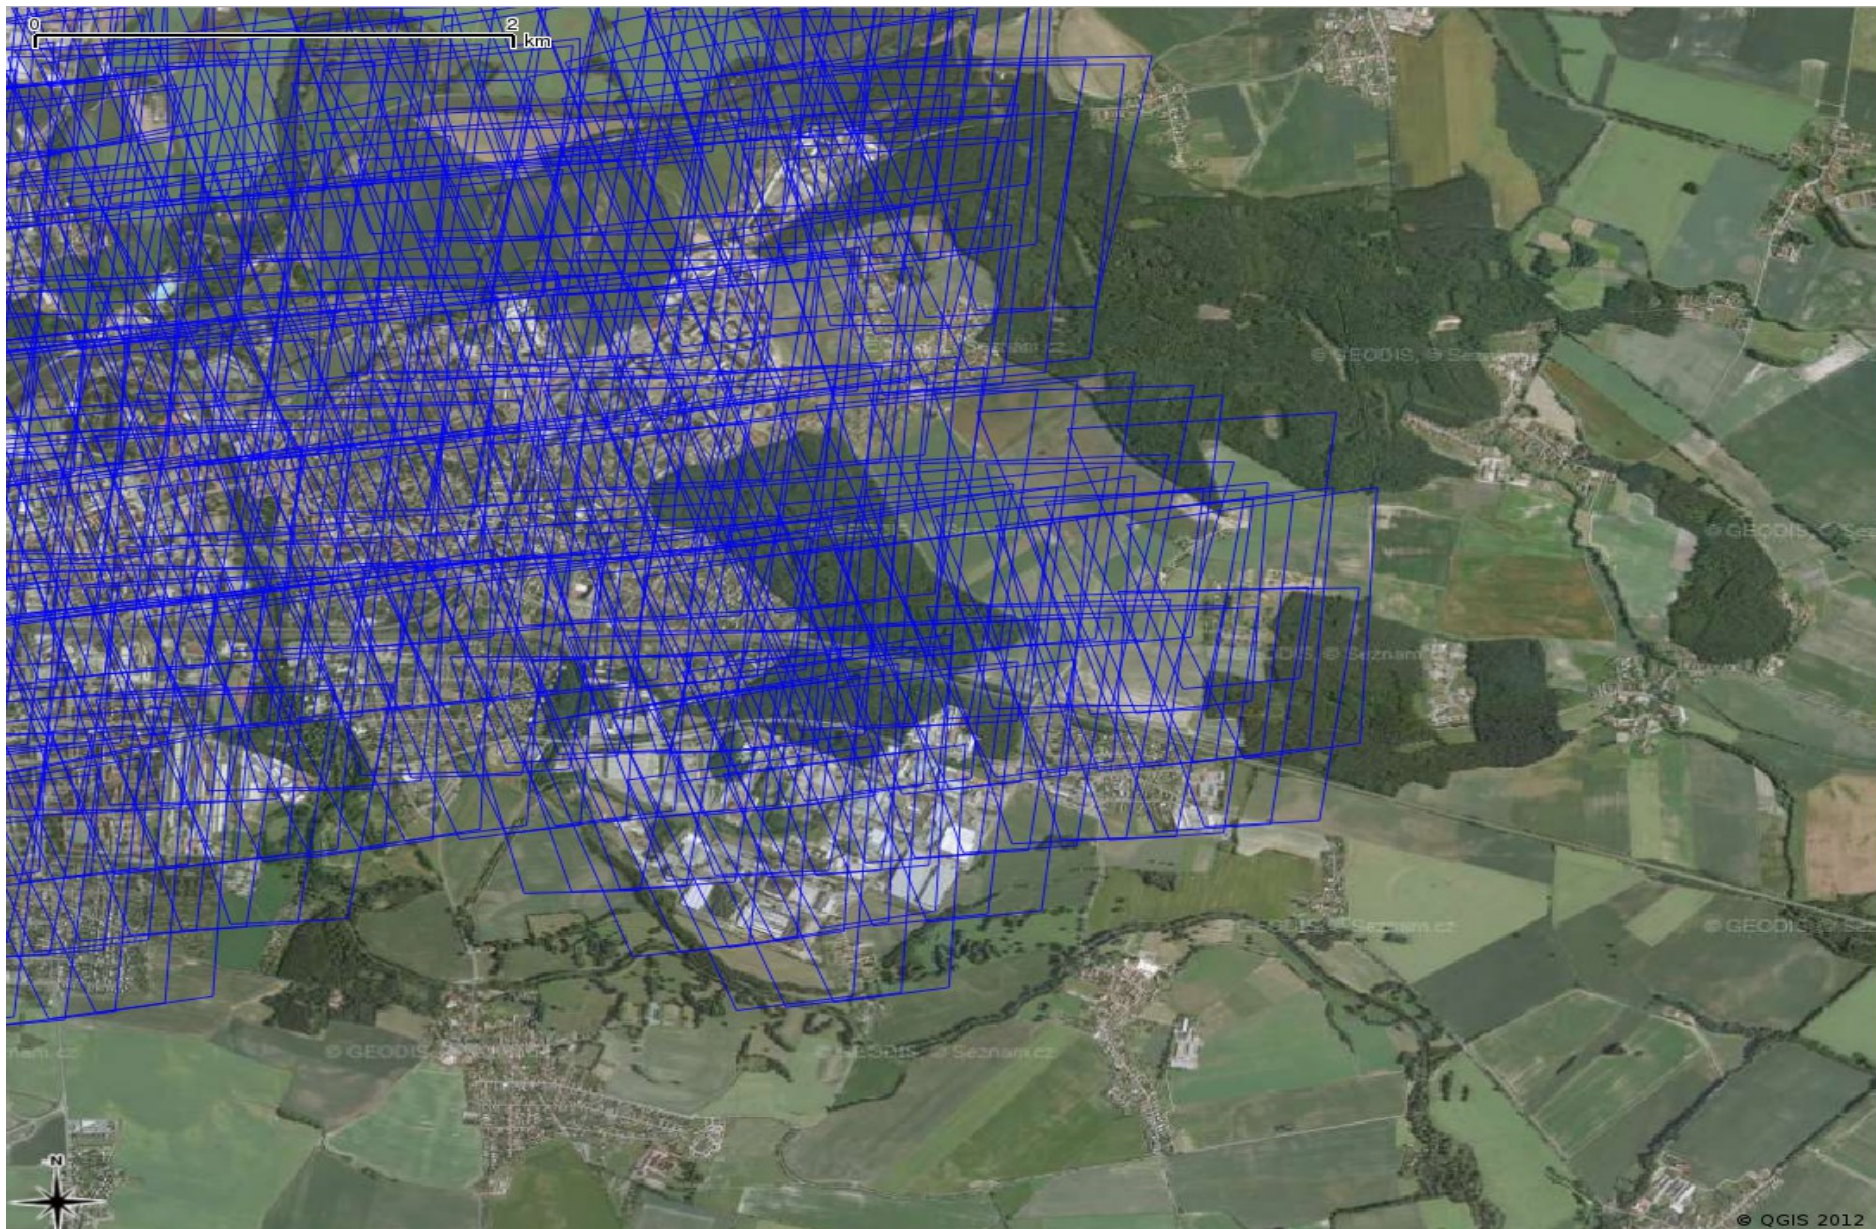

Šikmé snímky na Mapy.cz