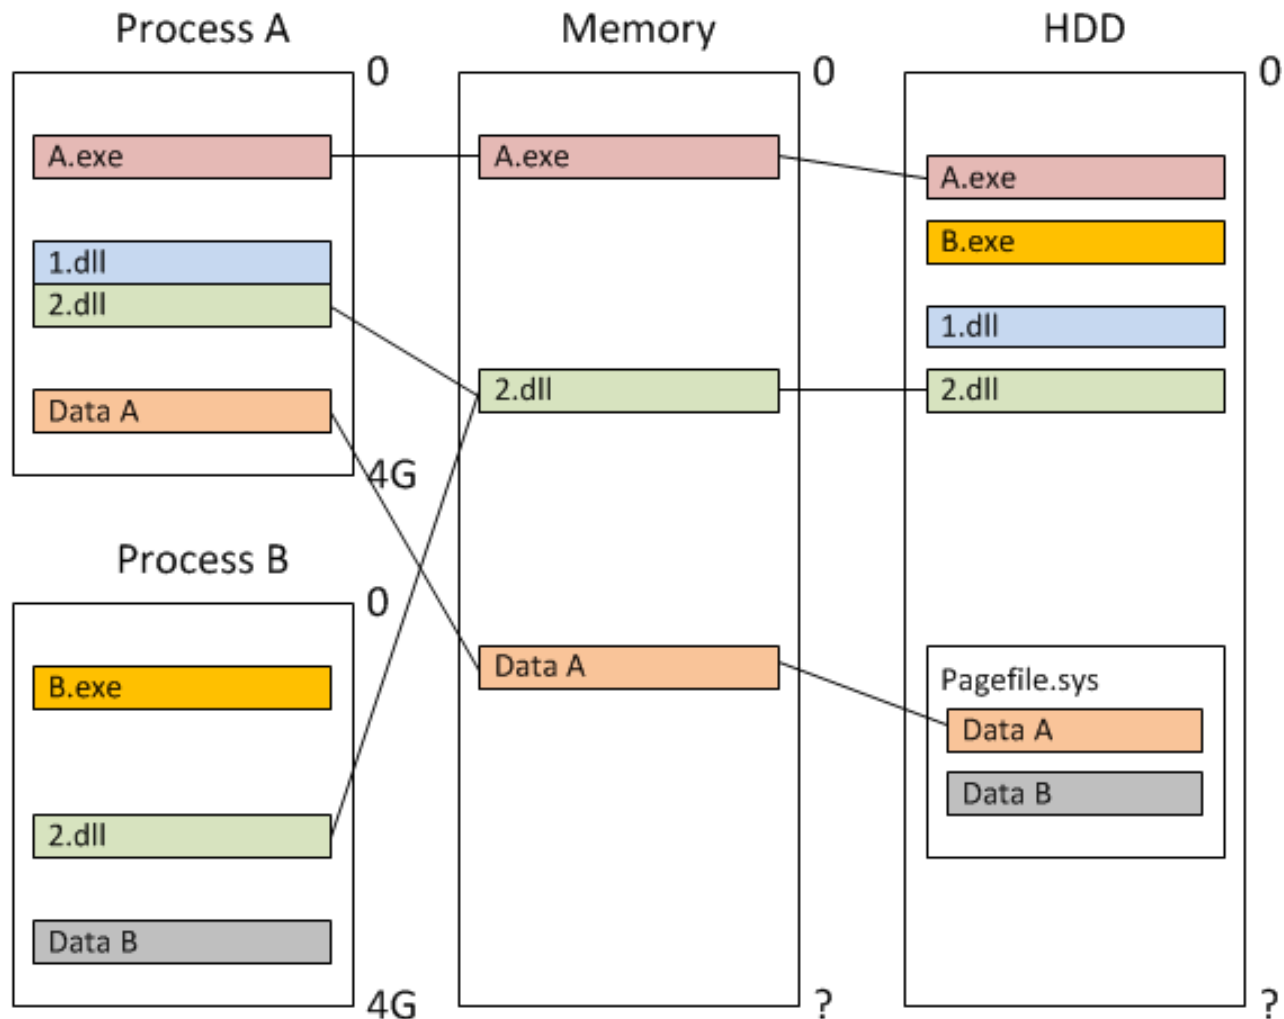

Systemové programování Windows

Paměť - 1

Obsah

- ▶ Memory Management
- ▶ Sdílení dat v dll

Memory Management

Sdílení dat v dll

▶ data_seg – inicializované proměnné

```
#pragma data_seg („SHARED")
    int i = 0;
    char a[32]n = "hello world";
#pragma data_seg()

#pragma comment(linker, "/section:SHARED,RWS")
```

- ▶ Pozor na ukazatele
- ▶ Pozor na objekty
 - ▶ Virtuální funkce
 - ▶ Statické proměnné
 - ▶ Konstruktory

Sdílení dat v dll

- ▶ `bss_seg` - neinicializované proměnné