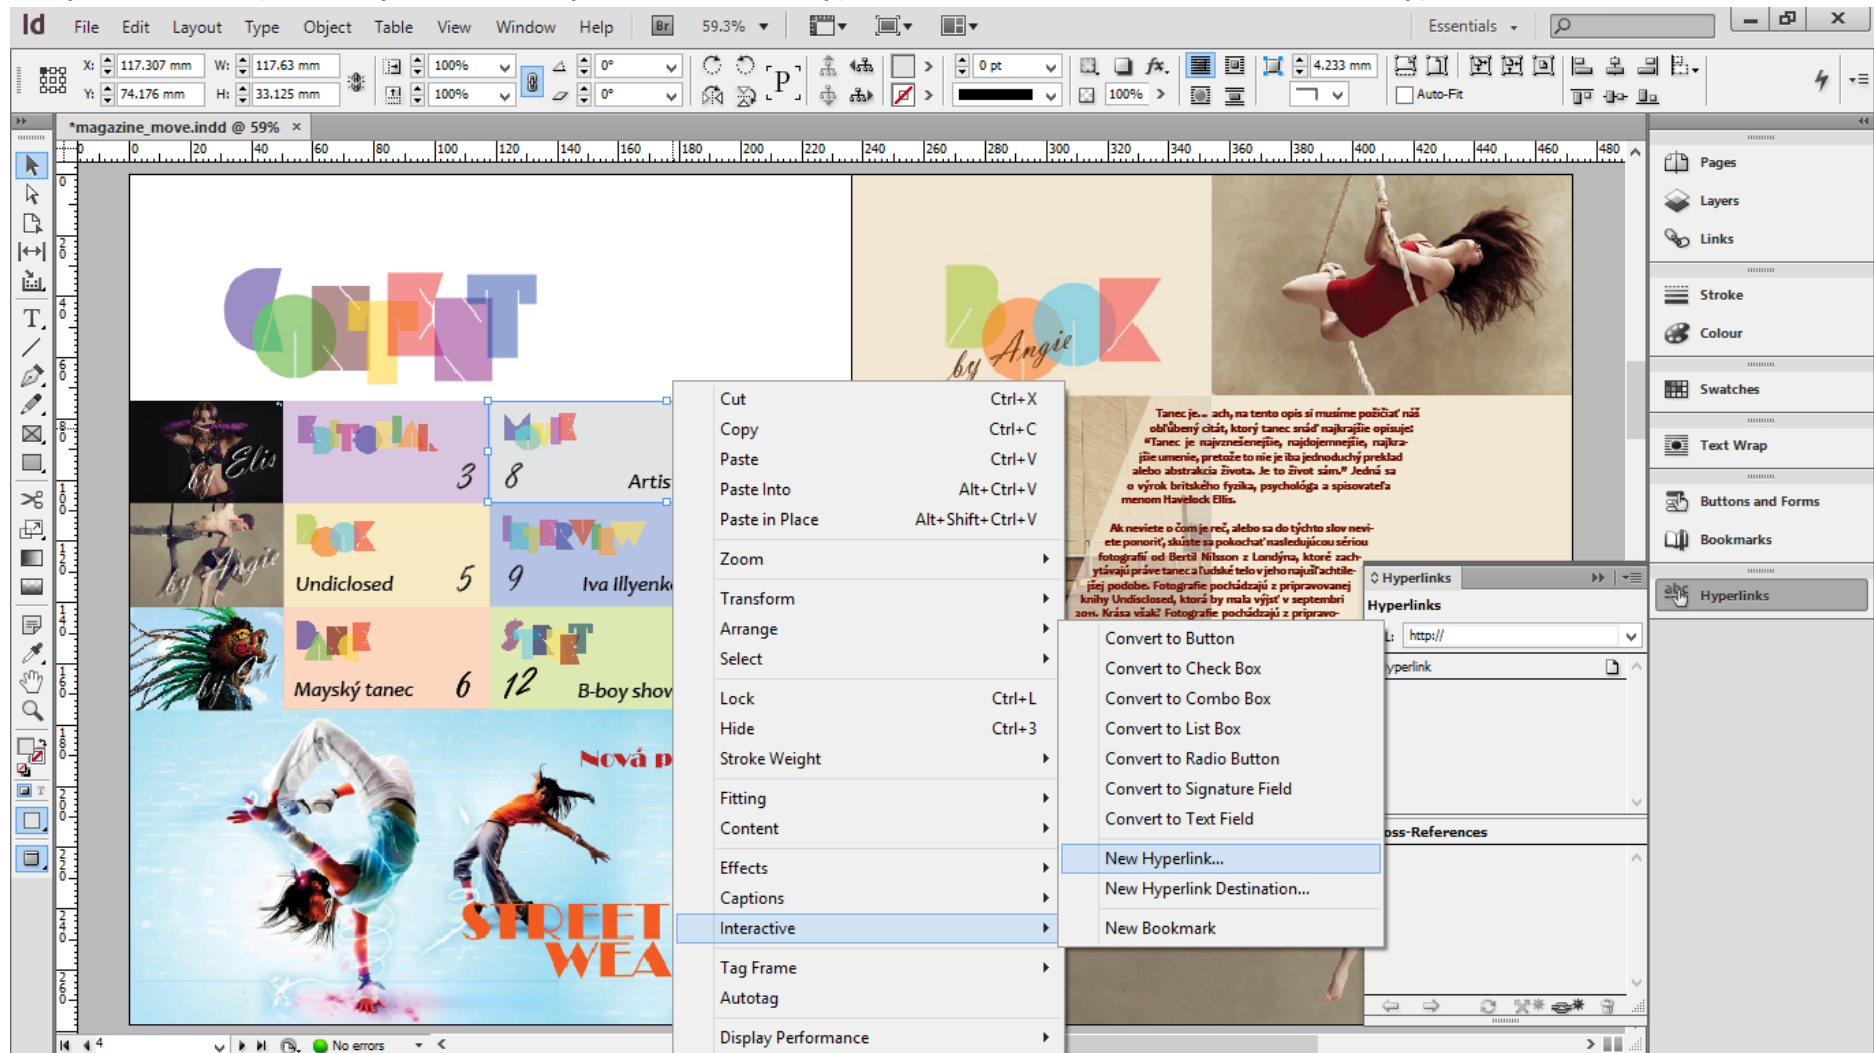

# **Vytvorenie interaktívnych prvkov pre časopis v InDesign**

# Vytvorenie odkazov na jednotlivé stránky v časopise

Výber z menu: Window → Interactive → Hyperlinks

Po výbere daného prvku ľavým tlačidlom vytvorenie nového hyperlinkového odkazu, Interactive → New Hyperlink