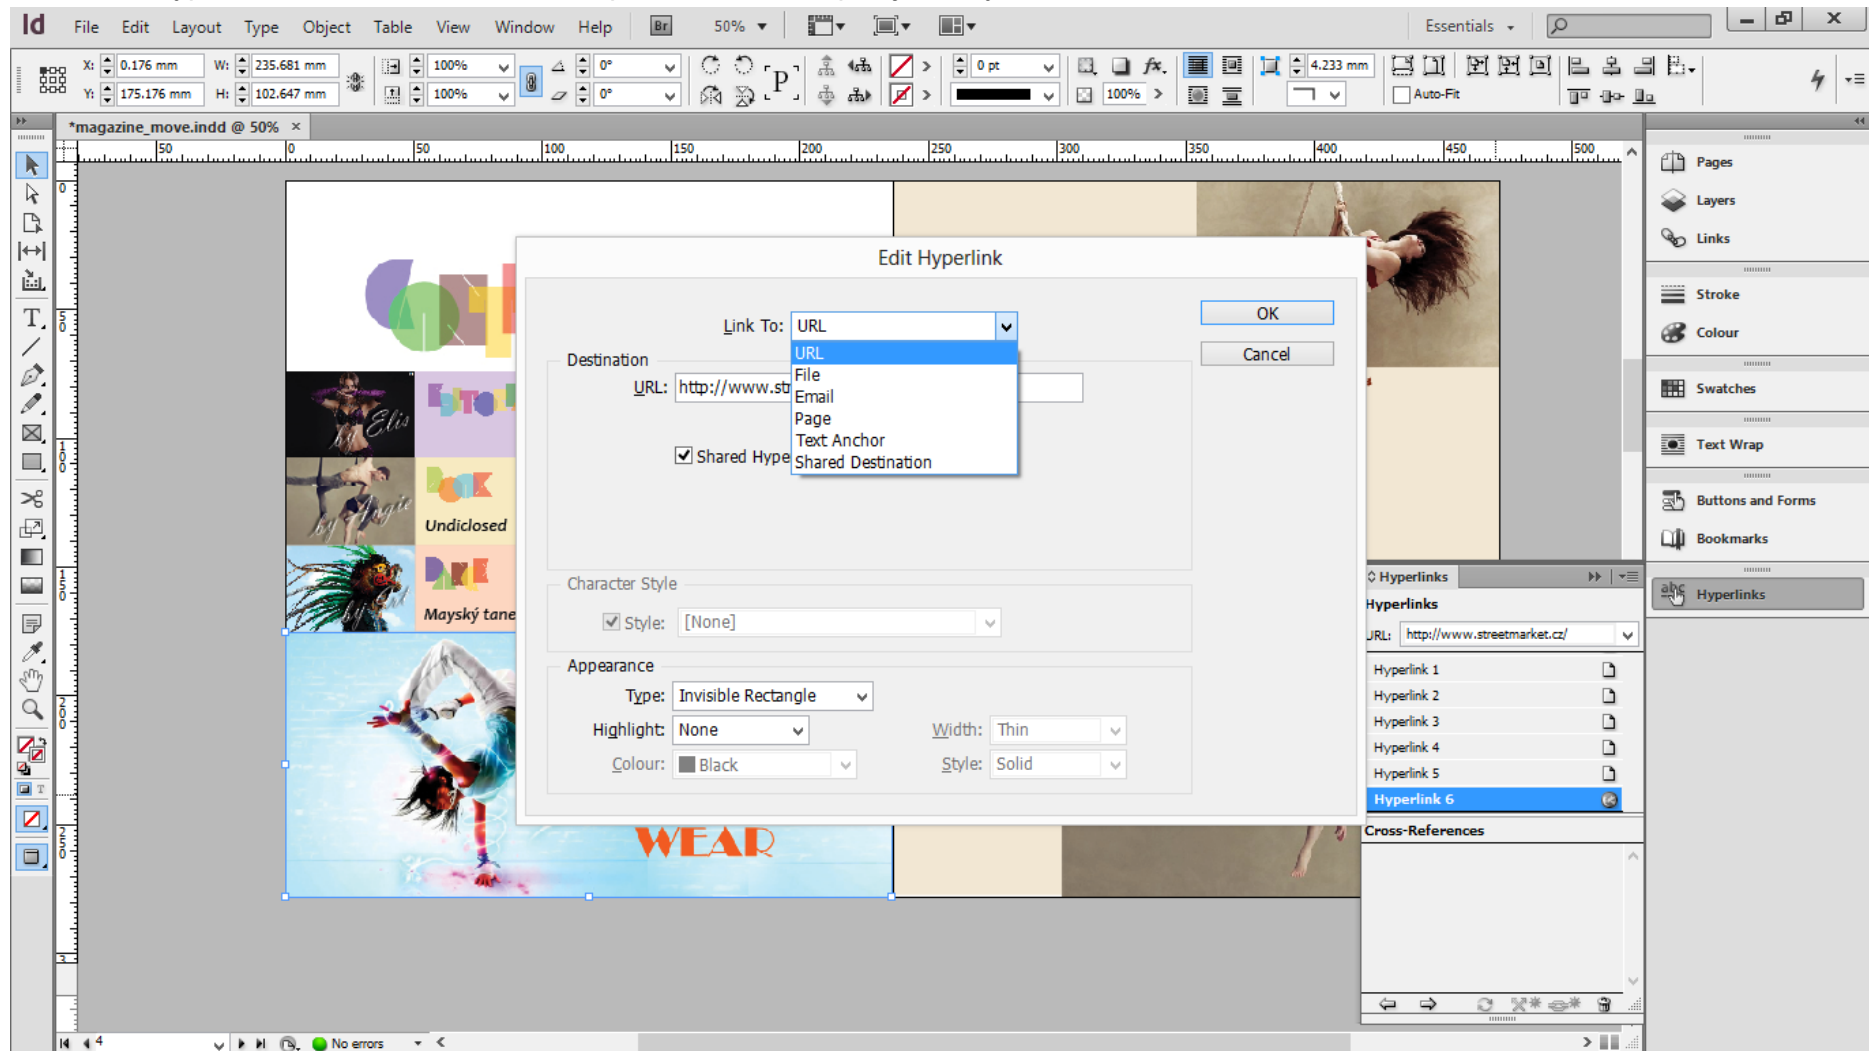

# Hyperlinkový odkaz na webovú stránku

Po výbere daného prvku ľavým tlačidlom vytvorenie nového hyperlinkového odkazu, Interactive → New Hyperlink.

Nastavenie typu odkazu na webovú stránku spolu s uvedením plnej adresy.