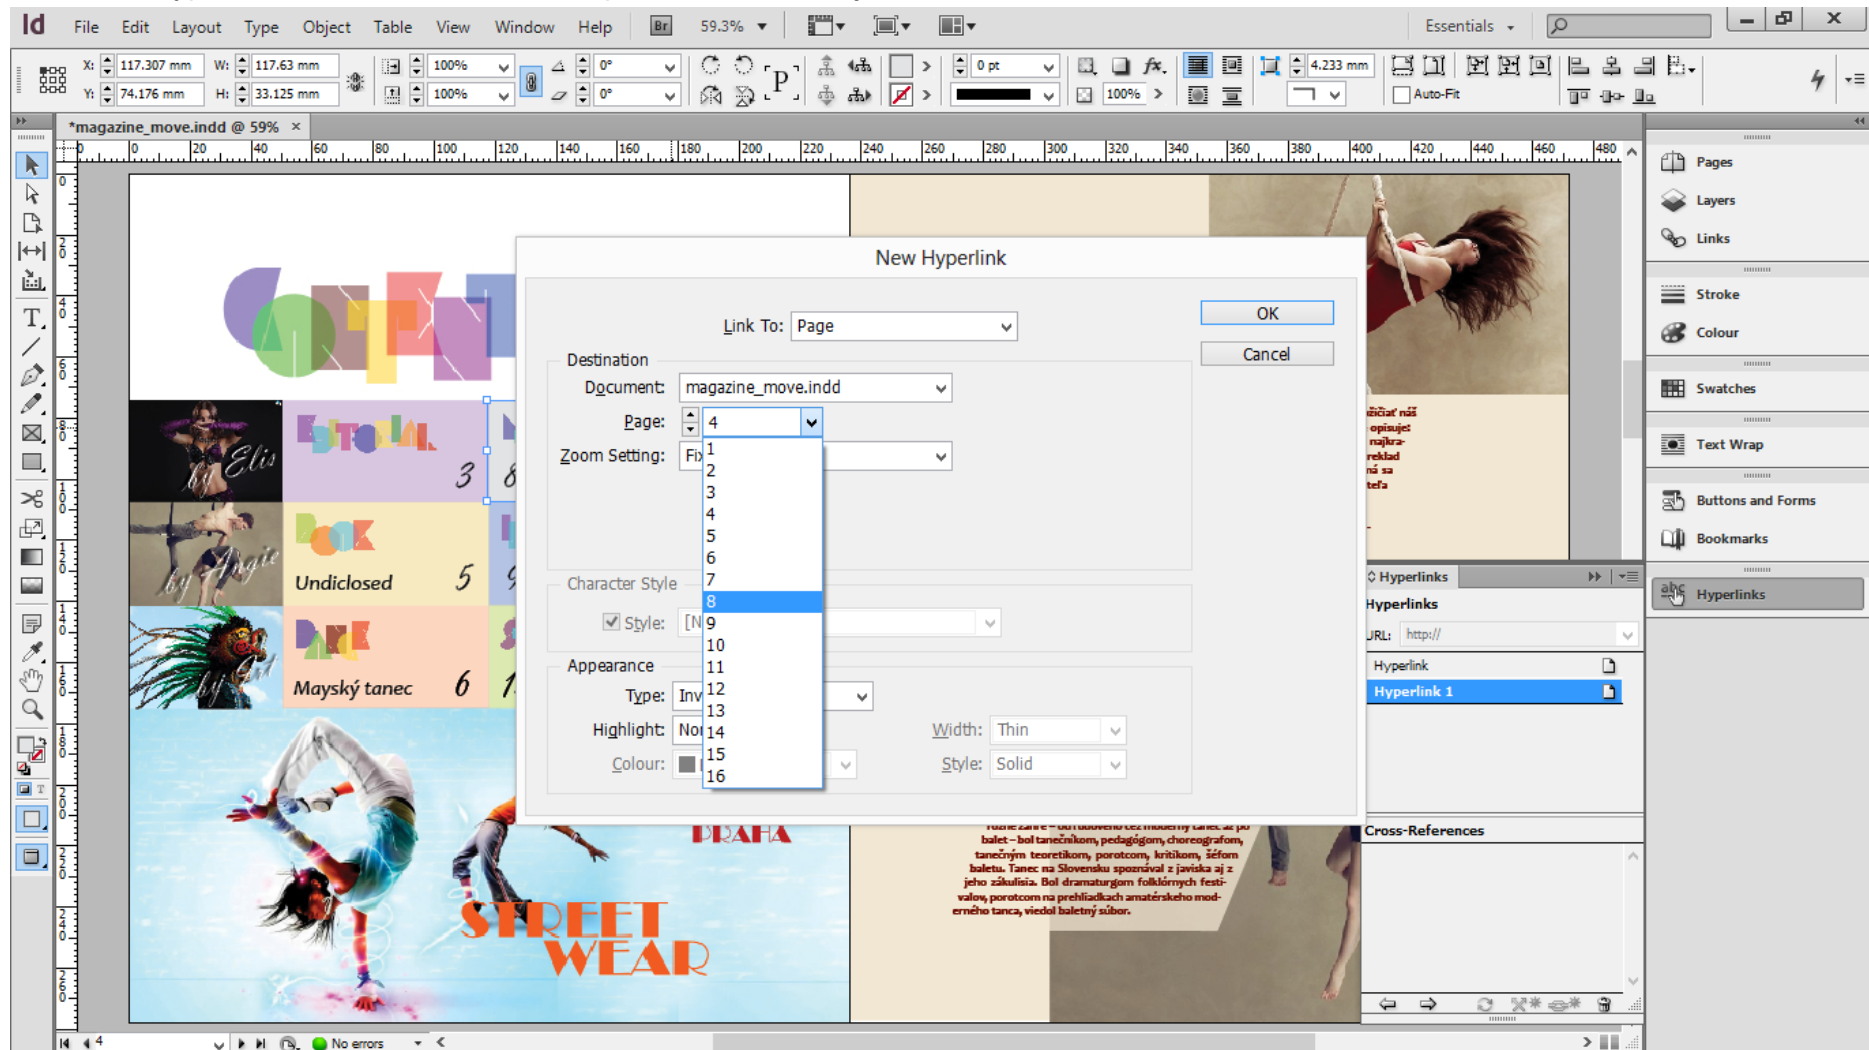

Nastavenie typu odkazu, Adresa/Strana/..., spolu s nastavením jeho cieľa.