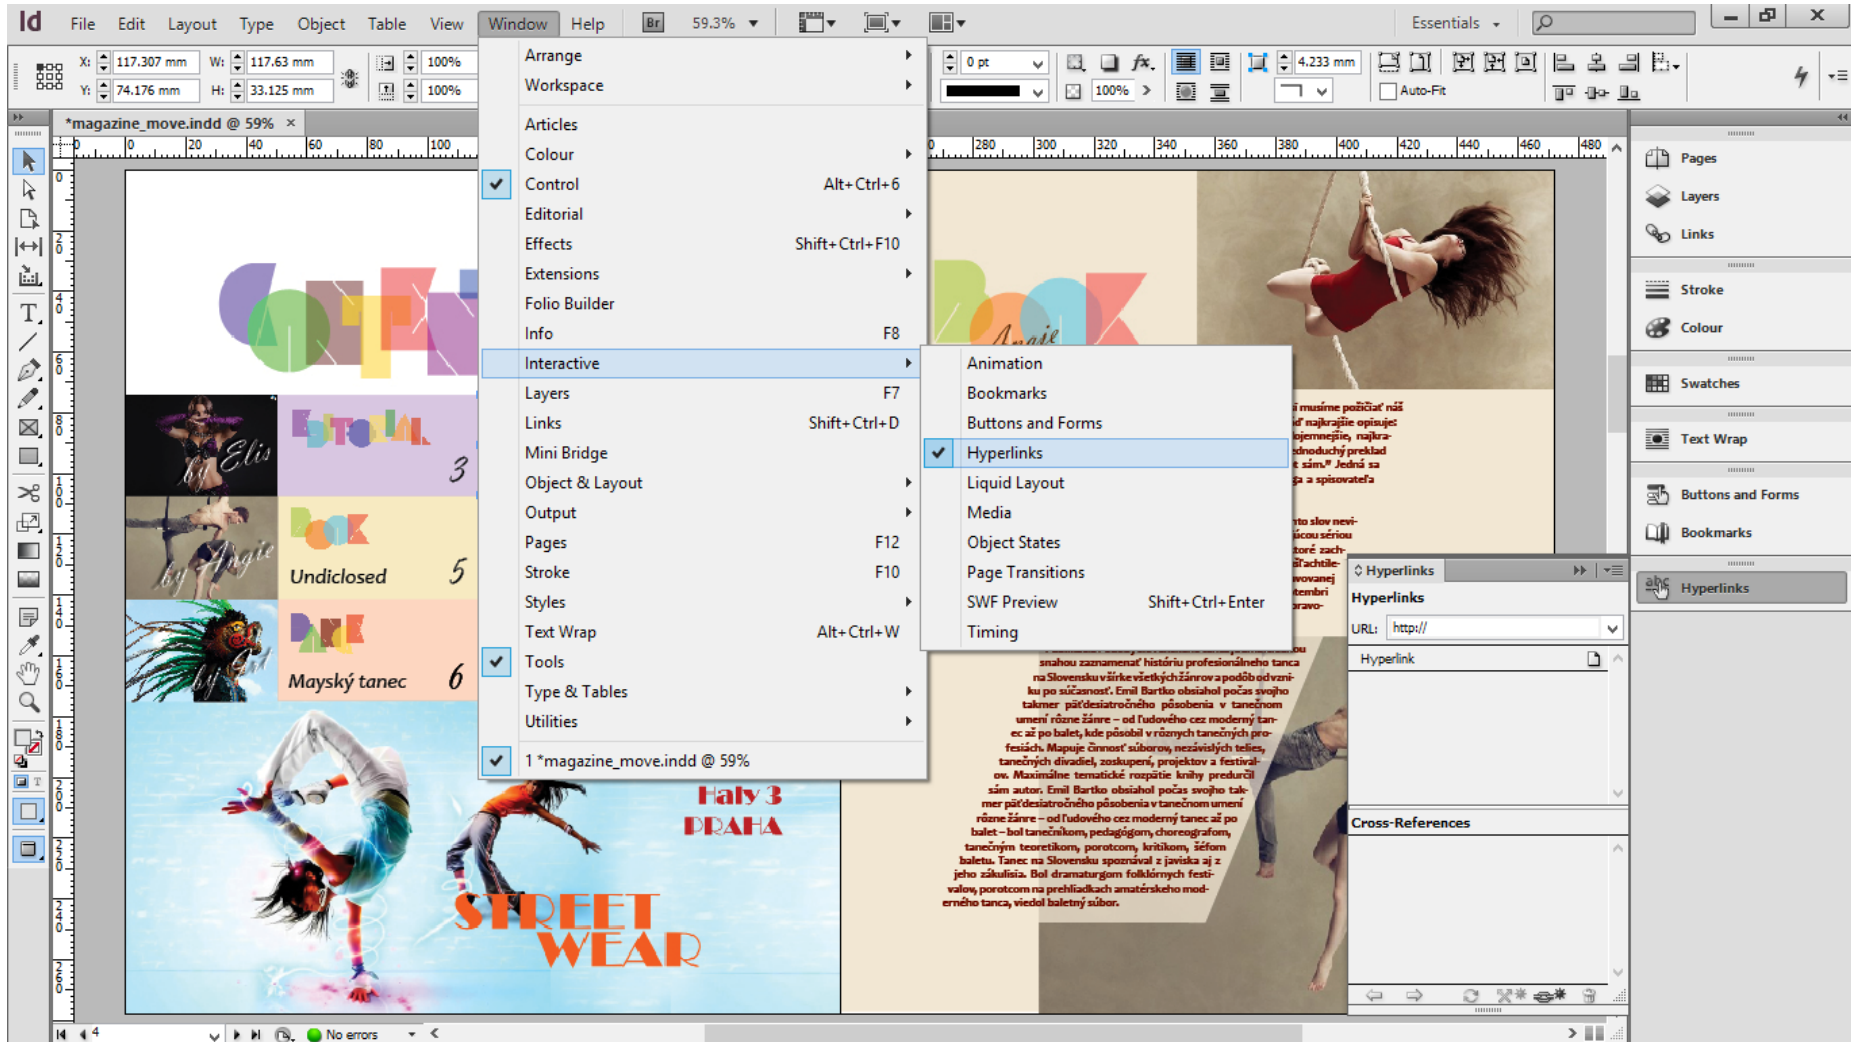

# **Vytvorenie interaktívnych prvkov pre časopis v InDesign**

# Vytvorenie odkazov na jednotlivé stránky v časopise

Výber z menu: Window → Interactive → Hyperlinks

Po výbere daného prvku ľavým tlačidlom vytvorenie nového hyperlinkového odkazu, Interactive → New Hyperlink