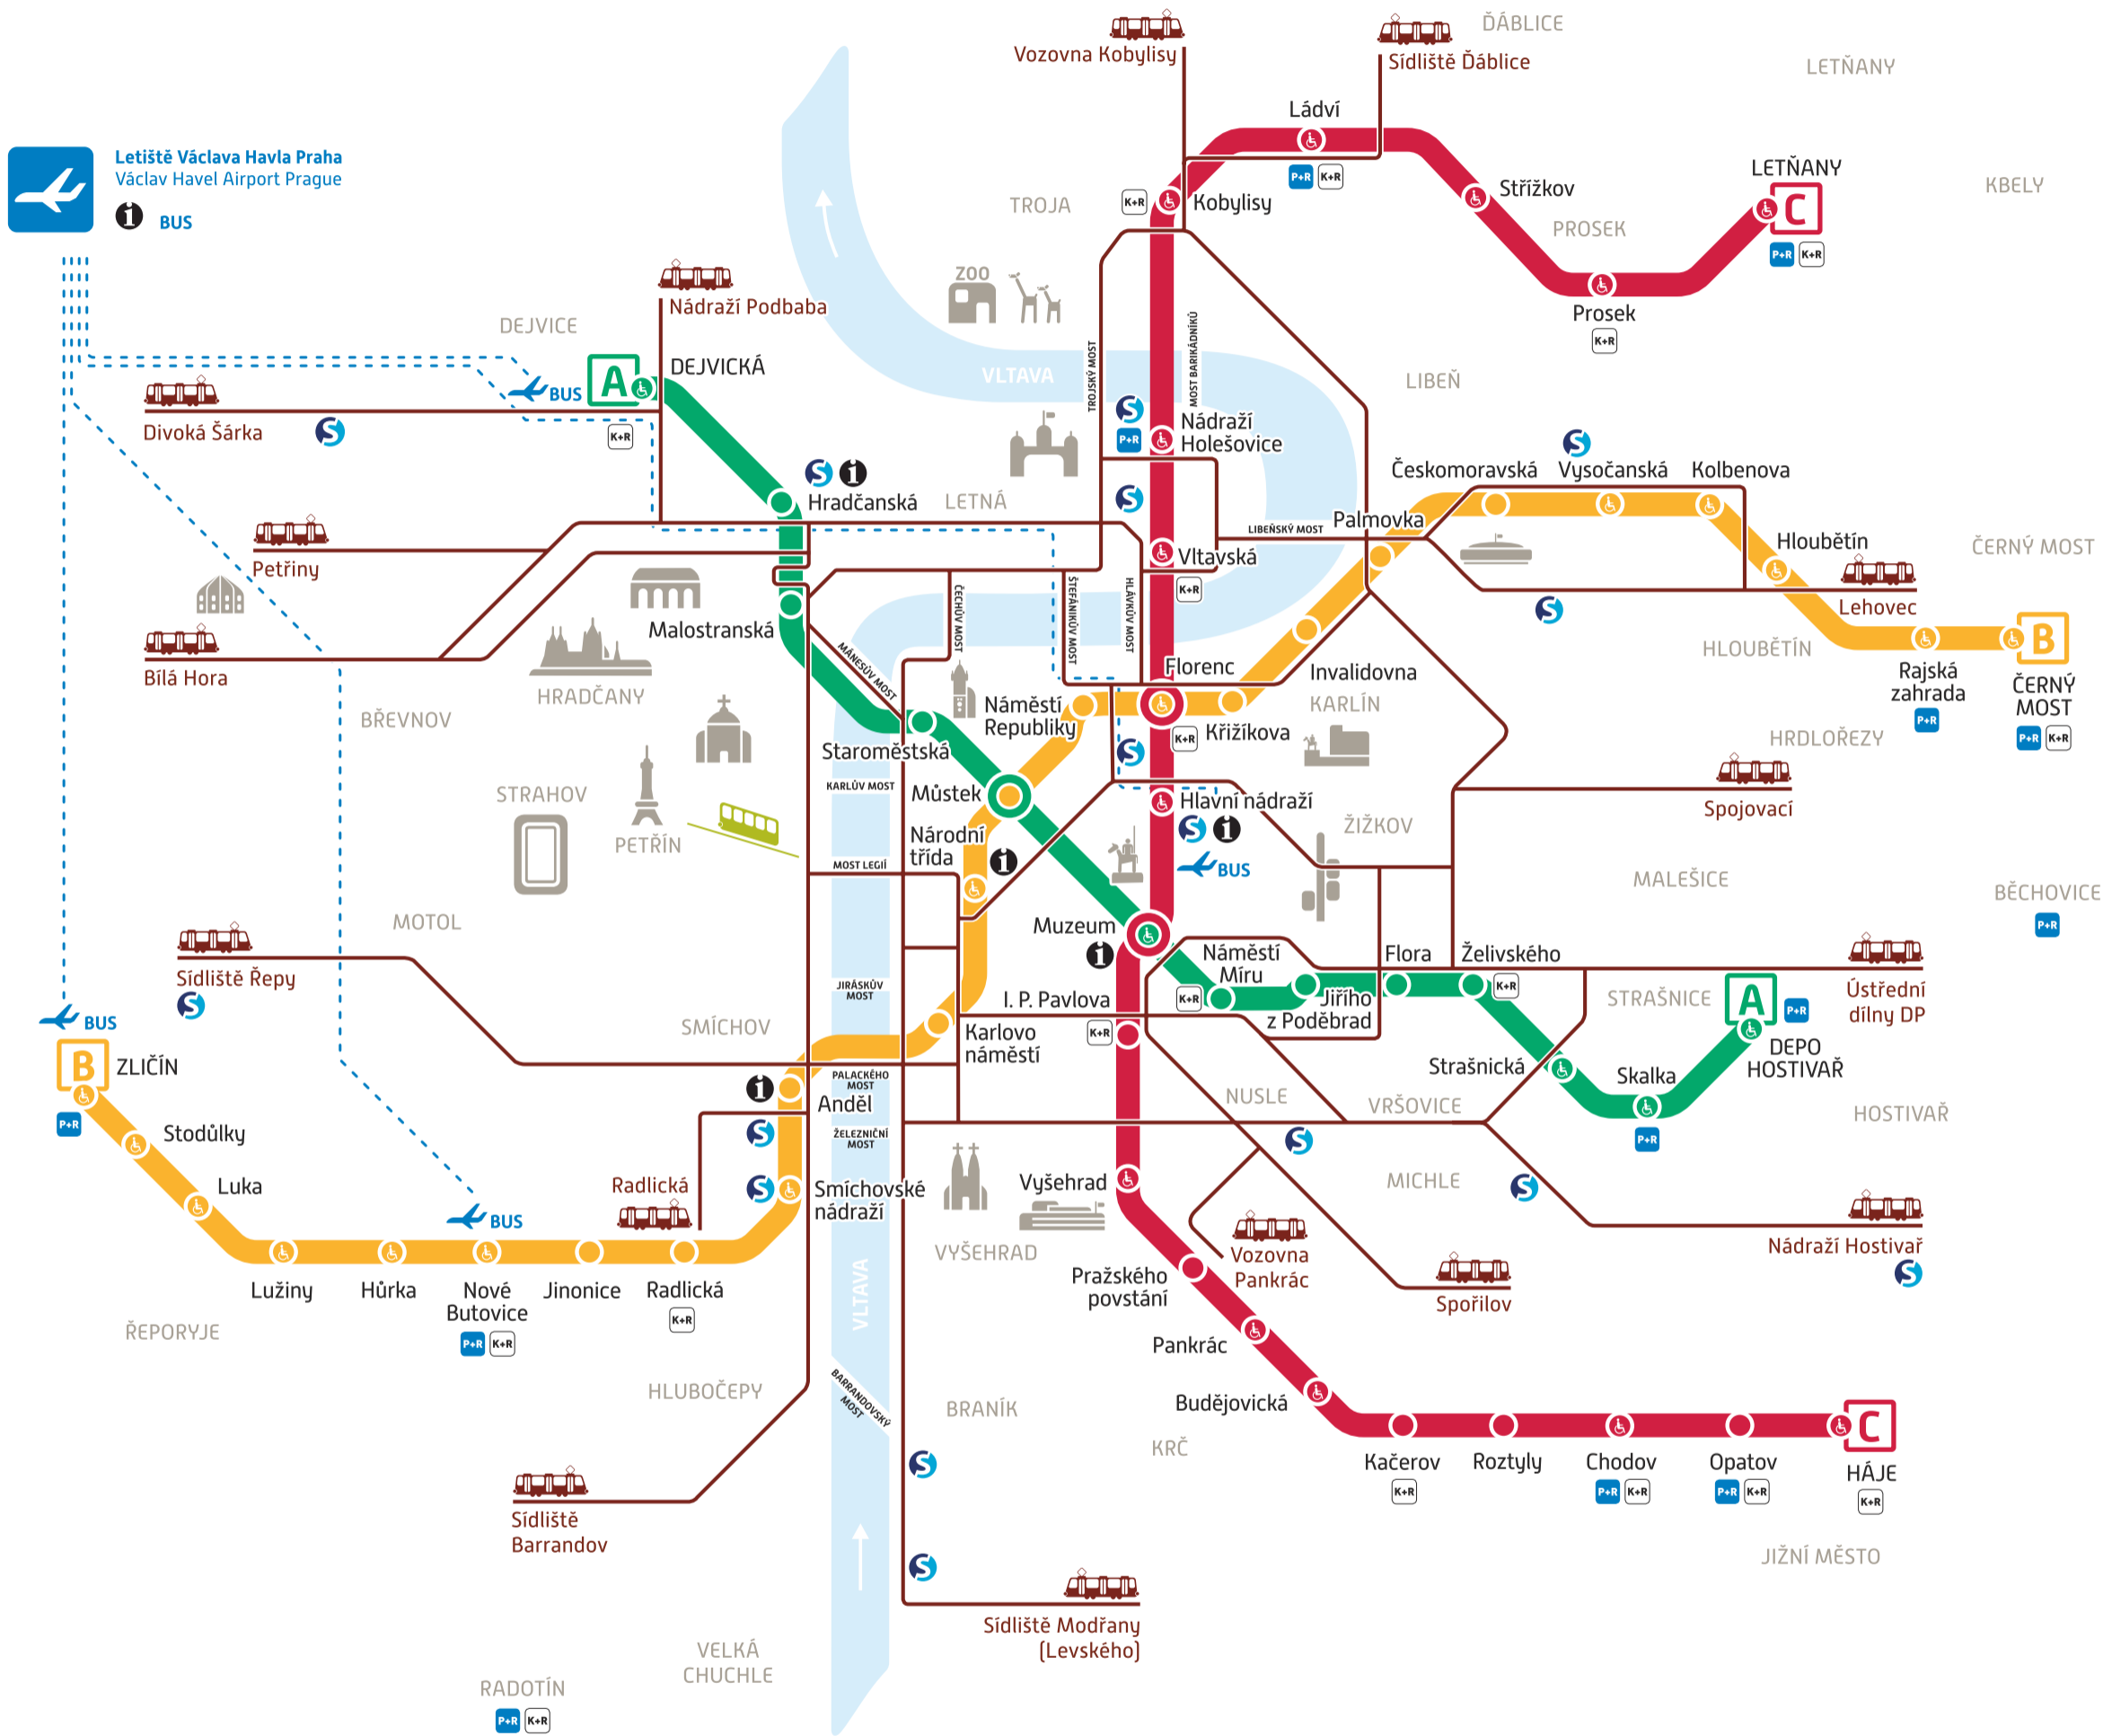

## Orientační plán metra

## Metro map

**Linky a stanice metra**  
Metro lines and stations

**Bezbariérový přístup**  
Barrier-free access

**Bus MHD na Letišti Václava Havla Praha**  
Public transport buses to Václav Havel Airport Prague

**Parkoviště P+R**  
Park and ride

**Konečná stanice metra**  
Metro terminus station

**Tramvajová trať**  
Tram line

**Přestup na linky S a další vlakové spoje**  
Transfer to lines S and other railway lines

**Místo pro krátkodobé zastavení**  
Kiss and ride

**Stanice přestupní**  
Transfer station

**Lanová dráha**  
Funicular

**Středisko dopravních informací**  
Public transport information

© Dopravní podnik hl. m. Prahy, akciová společnost, září 2014