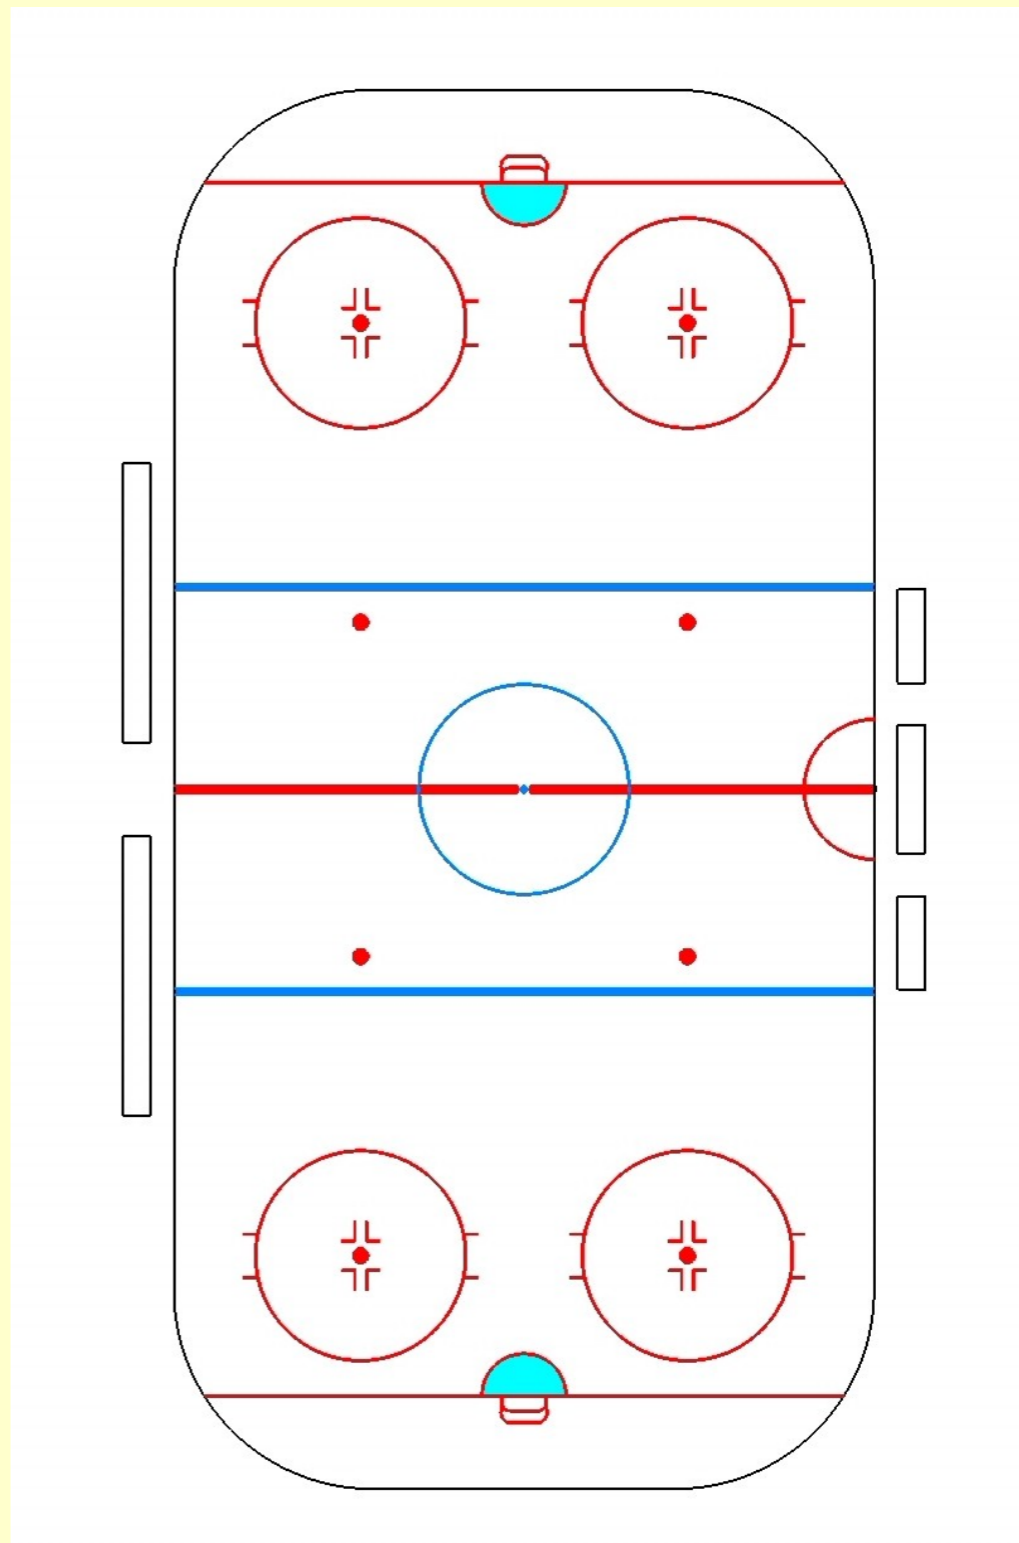

Ofsajd

- Definice přestupku
- Ofsajdová výhoda
- Úmyslný ofsajd
- Ofsajd + ZU
- Ovládání čáry