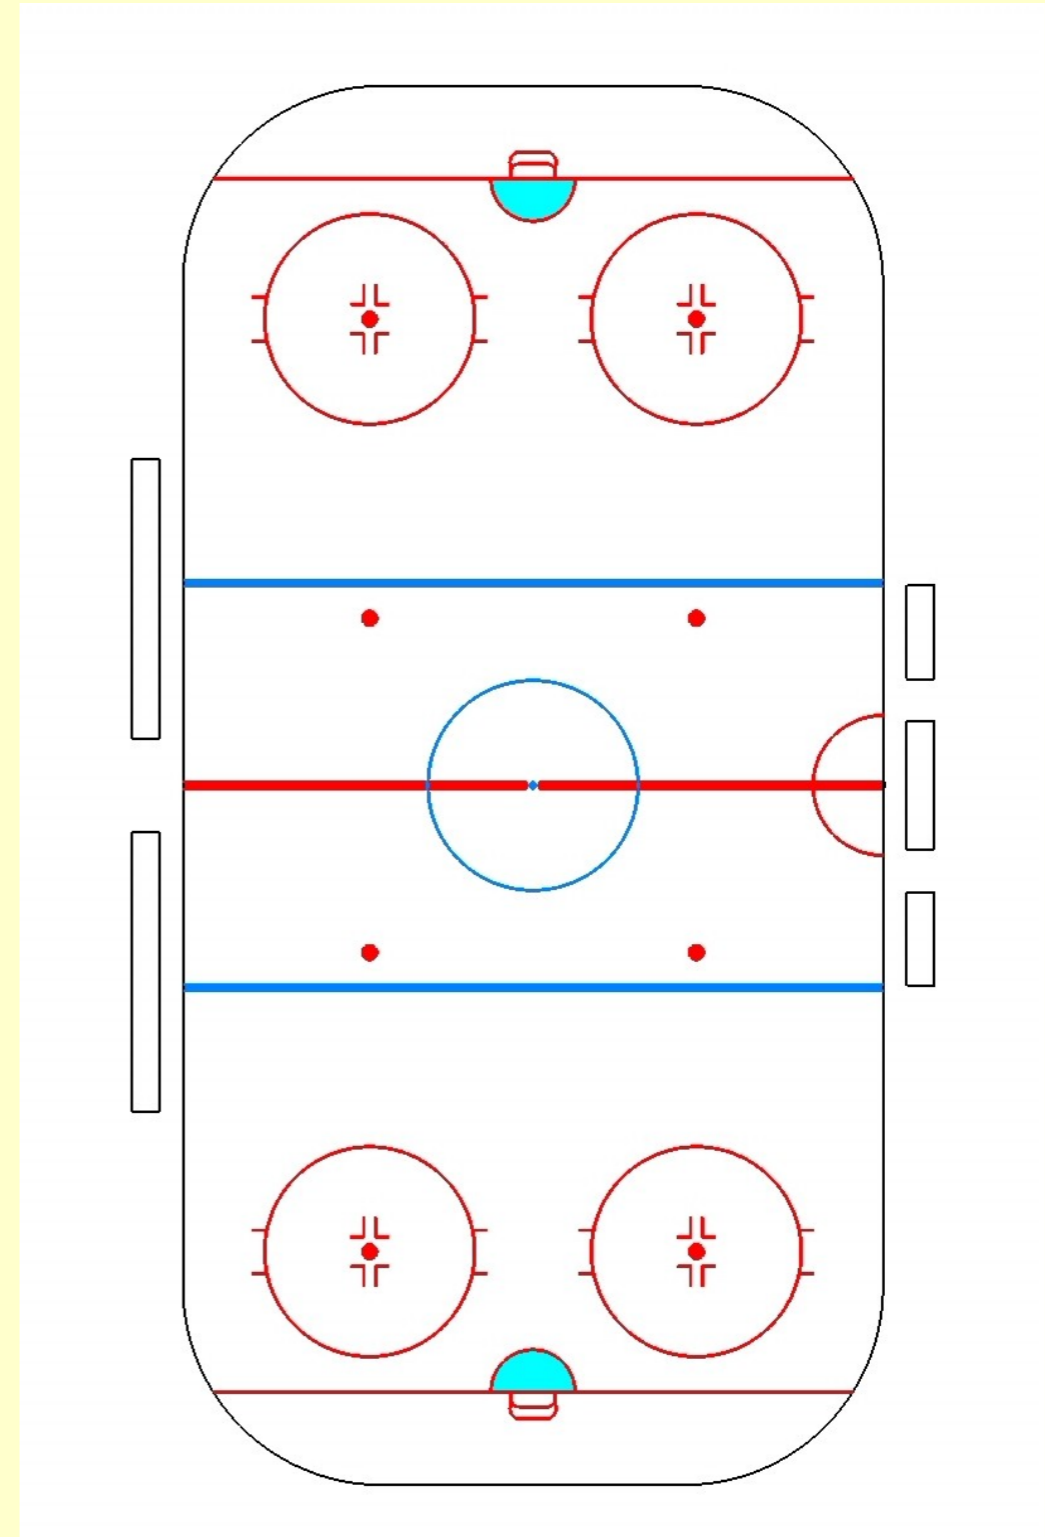

V každém přerušení to je až
POSLEDNÍ činnost

Kontrola postavení hráčů

Komunikace s hráči

Technika vhození puku

Opuštění koncového pásma po
vhození puku

Odpovědnost ČR1 a ČR2

„Férovost“ provedení vhazování
(každé vhazování a oba ČR stejně)

Ofsajd

- Definice přestupku
- Ofsajdová výhoda
- Úmyslný ofsajd
- Ofsajd + ZU
- Ovládání čáry

Zakázané uvolnění

- Definice přestupku
- Signalizace a spolupráce

Činnost po uložení trestu

- Činnost zadního ČR při signalizaci trestu
- Správná reakce a souhra ČR
- Kontrola hráčů
- Zásada PŘEHLED + INFORMOVANOST