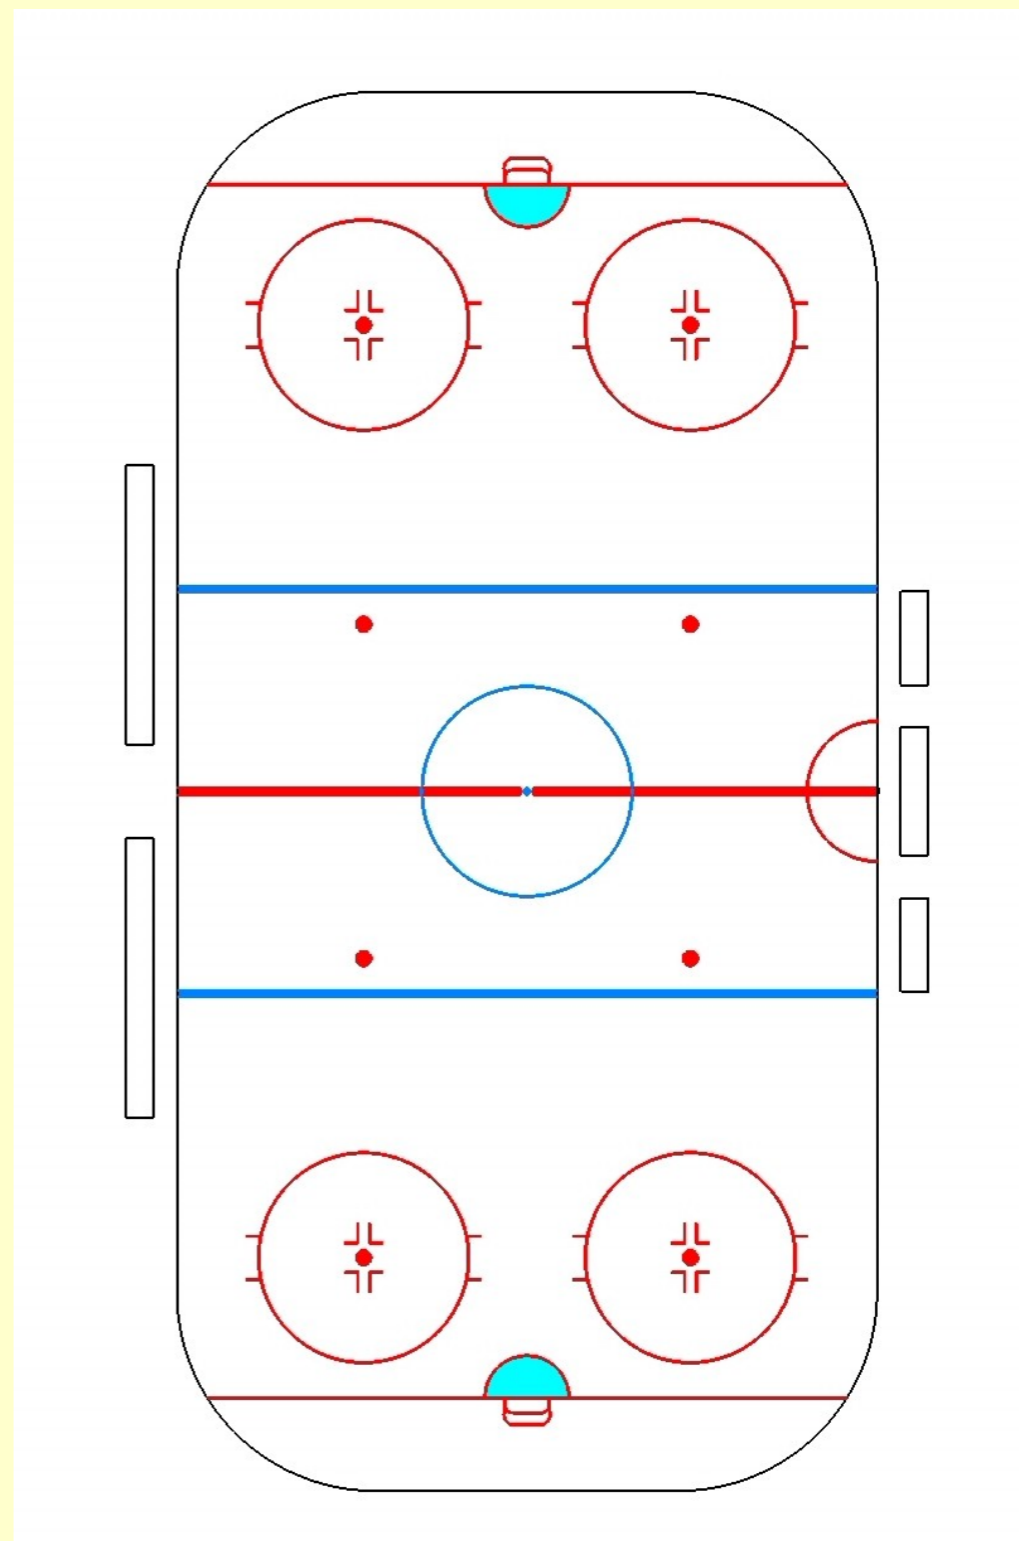

Obecné zásady

- Být včas na utkání
- Kontrola hřiště
- Kontrola hráčů před utkáním a v jeho průběhu
- Prostor pro pohyb ČR
- Postavení ČR na modré čáře
- Obraty vždy směrem do hřiště

Vhazování

Jedna z nejdůležitějších povinností
ČR

V každém přerušení to je až
POSLEDNÍ činnost

Kontrola postavení hráčů

Komunikace s hráči

Technika vhození puku

Opuštění koncového pásma po
vhození puku

Odpovědnost ČR1 a ČR2

„Férovost“ provedení vhazování
(každé vhazování a oba ČR stejně)