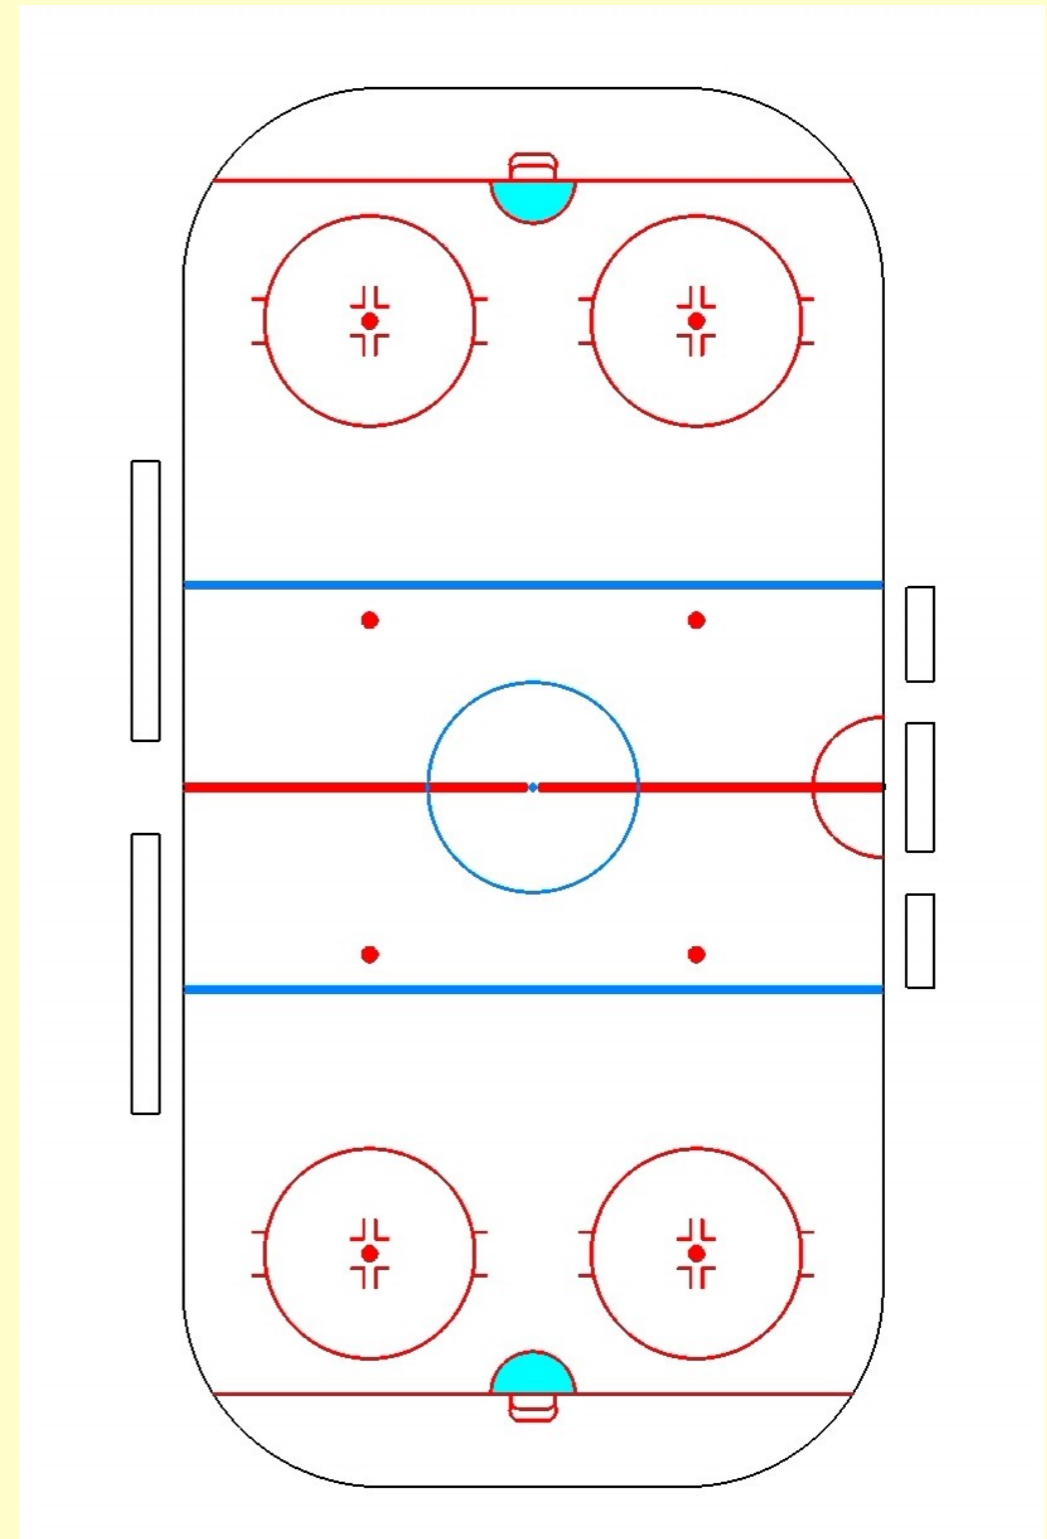

Činnost po vstřelení gólu

- Spolupráce ČR a HR
- Činnost předního a zadního ČR
- Správné postavení ČR před vhazováním