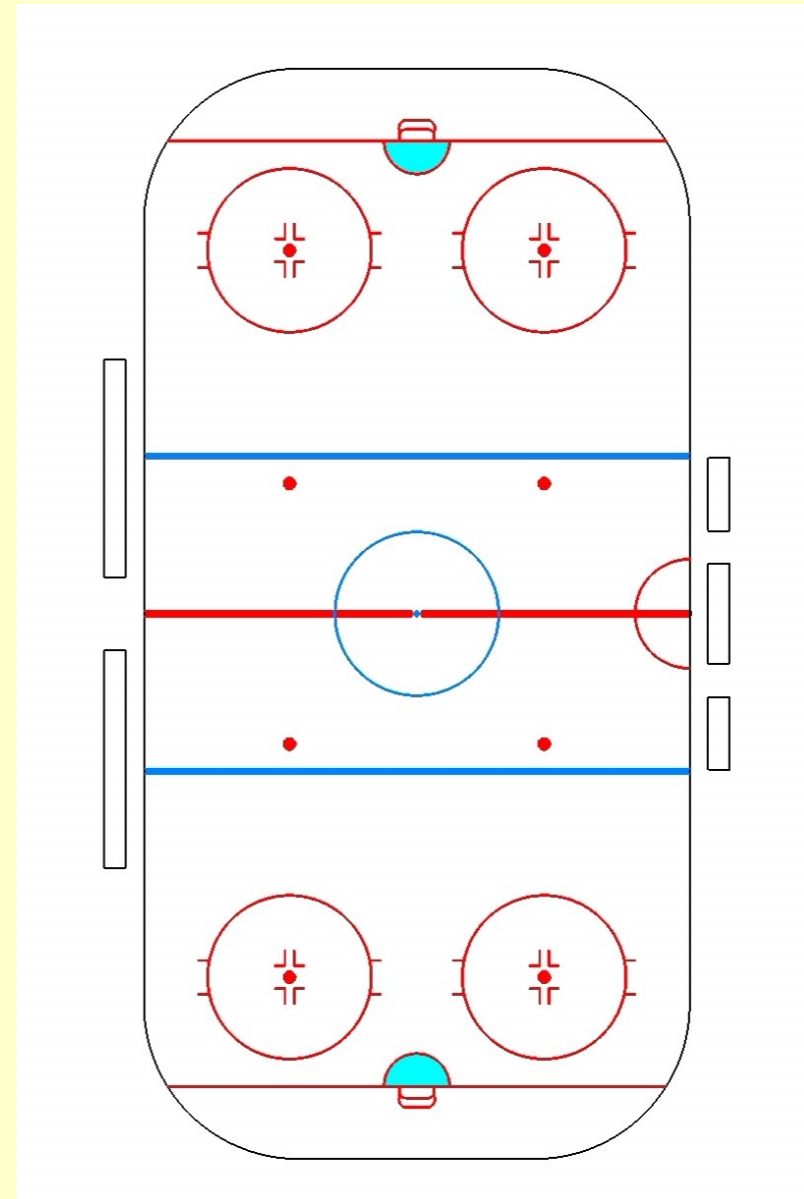

Technika řízení LH

Přednáška 6 A

Vladimír Mana

Pohyb a činnost čárkového rozhodčího I

- Obecné zásady činnosti ČR
- Vhazování
- Ofsajd
- Zakázané uvolnění
- Činnost po uložení trestů
- Činnost ČR po vstřelení gólu
- Činnost ČR během oddechového času
- Oprava ledu nebo brankové sítě
- Posunutá branka

Obecné zásady

- Být včas na utkání
- Kontrola hřiště
- Kontrola hráčů před utkáním a v jeho průběhu
- Prostor pro pohyb ČR
- Postavení ČR na modré čáře
- Obraty vždy směrem do hřiště

Vhazování

Jedna z nejdůležitějších povinností
ČR

V každém přerušení to je až
POSLEDNÍ činnost

Kontrola postavení hráčů

Komunikace s hráči

Technika vhození puku

Opuštění koncového pásma po
vhození puku

Odpovědnost ČR1 a ČR2

„Férovost“ provedení vhazování
(každé vhazování a oba ČR stejně)