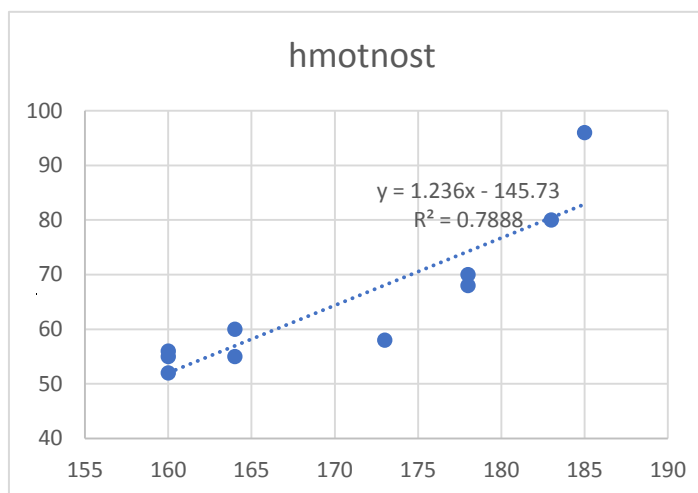

výška	hmotnost	pohlaví
160	52	žena
160	55	žena
160	56	žena
164	55	žena
164	60	žena
173	58	žena
178	68	muž
178	70	muž
183	80	žena
185	96	muž
průměr	65.0	
medián	59.0	

13.2