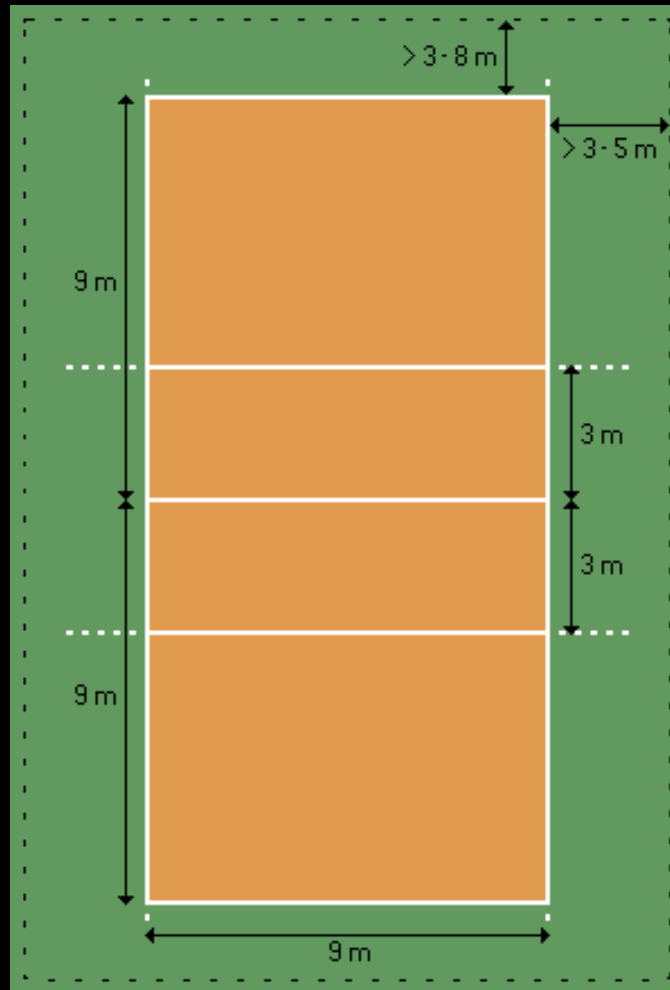

# Hrací plocha

# Hrací plocha

- Teplota – nesmí klesnout pod 10 st.C
- Výška sítě: muži 243 cm, ženy 224 cm
- Volejbalová síť:
  - široká 1,00 m
  - dlouhá 9,50 – 10,00 m
  - horní páska široká 7 cm
  - postranní páska 5cm široká a 1m dlouhá
- Anténka – ohebná tyčka 1,80 m dlouhá
- Míč – 65-67 cm obvod, 260-270g váha, 0,300-0,325 kg/cm<sup>2</sup>