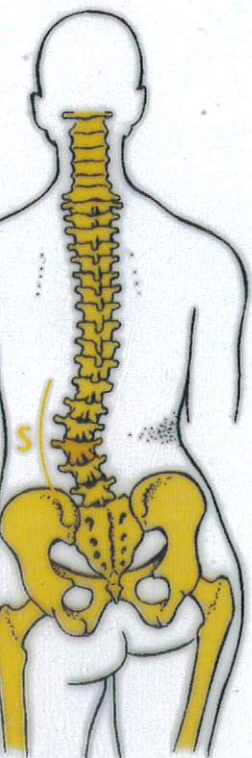

bederní

hrudní

špatně

hrudní
dóza
dů
důza

bederní
dóza

špatně

špatně

dobře

mezi-
obratlová
ploténka