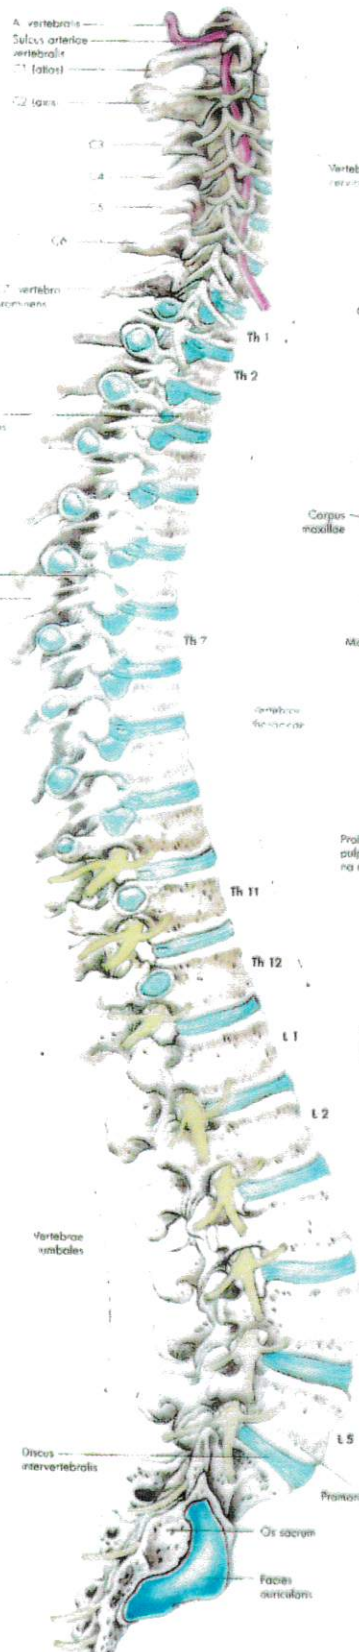

PÁTEŘ

SPOJENÍ 1. A 2. KRČNÍHO OBRATELE

AXIS POHLED SHORA A ZE ZADU

AXIS POHLED ZPŘEDU

HRUDNÍ OBRATEL

BOČNÍ POHLED

BEDERNÍ OBRATEL

BOČNÍ POHLED

KOST KŘÍŽOVÁ A KOSTRČNÍ

KOST KŘÍŽOVÁ POHLED SHORA

ŘEZ MEZI OBRATLOVOU PLOTÉNKOU

PŘIPOJENÍ PÁTEŘE KE KALVĚ

DORZÁLNÍ VÝHŘEZ POHLED SHORA

LATERÁLNÍ VÝHŘEZ POHLED SHORA

LATERÁLNÍ VÝHŘEZ POHLED ZE STRANY

SPONDYLITRÓSA