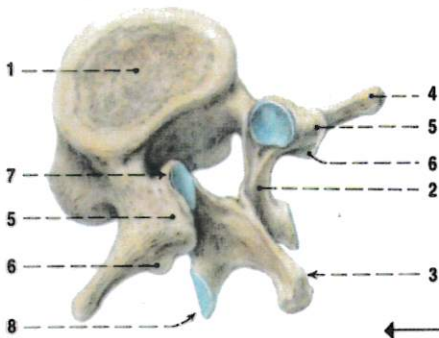

Atlas a axis: pohled zleva shora zezadu; dole jsou vidět odpovídající kloubní

b. Čepovec – axis, epistropheus

a zezadu

a na processus articularis superior
spinosus

SPOJENÍ 1. A 2. KRČNÍHO OBRATLE

ATLAS
POHLED SHORA

AXIS
POHLED SHORA A ZE ZADU

KRČNÍ OBRATEL
POHLED SHORA

AXIS
POHLED ZPŘEDU

10. Obratel krční

(vertebra cervicalis)

Pohled zleva shora zepředu

1. tělo (corpus)
2. trnový výběžek (processus spinosus)
3. zářez obratlový horní (incisura vertebralis superior)
4. kloubní plocha pro spojení s ostatními obratli (facies articularis superior)
5. příčný výběžek (processus transversus) s předním hrbolkem (tuberculum anterius) (v oblasti 6. krčního obratle více vyčnívající – tuberculum caroticum) a zadním hrbolkem (tuberculum posterius)
6. otvor v příčném výběžku (foramen processus transversi, foramen vertebroarteriale) pro a. vertebralis
7. otvor obratlový (foramen vertebrale)
8. horní kloubní výběžek (processus articularis superior)

11. Obratle hrudní

(vertebrae thoracicae)

HRUDNÍ OBRATEL; typický tvar znázorněný na obratli Th5; pohled zleva shora zezadu
červená šipka – nekonstantní impressio aortica (zvýrazněna)

- 1 corpus vertebrae, facies intervertebralis superior
- 2 processus transversus
- 3 processus spinosus
- 4 arcus vertebrae
- 5 kloubní ploška na processus articularis superior
- 6 foveae costales
- 6a fovea costalis superior
- 6b fovea costalis inferior
- 7 fovea costalis processus transversi

12. Obratle lumbální

(vertebrae lumbales)

- BEDERNÍ OBRATEL: typický tvar obratle L3: pohled zleva shora zezadu
- 1 corpus vertebrae, facies intervertebralis superior
 - 2 arcus vertebrae
 - 3 processus spinosus
 - 4 processus costalis
 - 5 processus mamillaris
 - 6 processus accessorius
 - 7 processus articularis superior
 - 8 processus articularis inferior