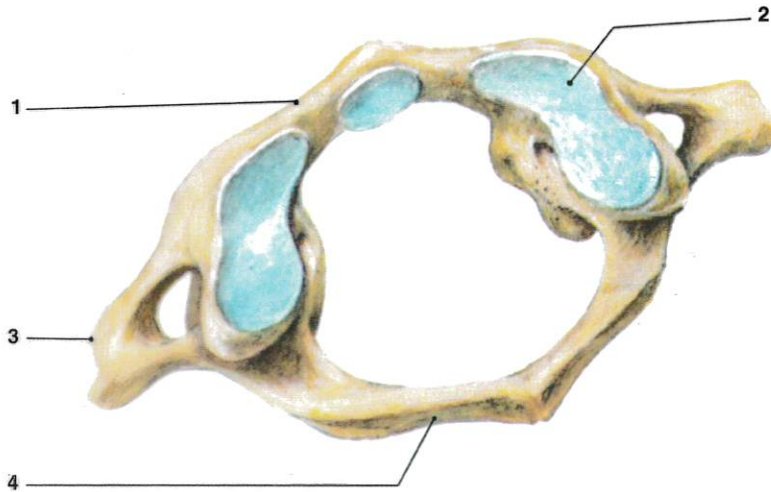

9a. Nosič – atlas

Pohled zleva shora zezadu

1. arcus anterior
2. facies articularis superior
3. processus transversus
4. arcus posterior

epistropheus – čepovec – axis

Pohled zleva shora zezadu
 5. dens (axis)
 6. kloubní ploška na processus articularis superior
 7. processus spinosus

Atlas a axis: pohled zleva shora zezadu; dole jsou vidět odpovídající kloubní

b. Čepovec – axis, epistropheus

a zezadu

a na processus articularis superior
spinosus

SPOJENÍ 1. A 2. KRČNÍHO OBRATLE

ATLAS
POHLED SHORA

AXIS
POHLED SHORA A ZE ZADU

KRČNÍ OBRATEL
POHLED SHORA

AXIS
POHLED ZPŘEDU

10. Obratel krční

(vertebra cervicalis)

Pohled zleva shora zepředu

1. tělo (corpus)
2. trnový výběžek (processus spinosus)
3. zářez obratlový horní (incisura vertebralis superior)
4. kloubní plocha pro spojení s ostatními obratli (facies articularis superior)
5. příčný výběžek (processus transversus) s předním hrbolkem (tuberculum anterius) (v oblasti 6. krčního obratle více vyčnívající – tuberculum caroticum) a zadním hrbolkem (tuberculum posterius)
6. otvor v příčném výběžku (foramen processus transversi, foramen vertebroarteriale) pro a. vertebralis
7. otvor obratlový (foramen vertebrale)
8. horní kloubní výběžek (processus articularis superior)

Facies dorsalis – pohled zleva shora zezadu

Facies pelvica – pohled zprava shora zepředu

1. tělo (corpus) skládající se z 5 srostlých těl obratlových, první tvoří předhoří (promotorium)
2. obratlový kanál křížový (canalis ossis sacralis) s ústím (hiatus sacralis)
3. laterální massa (massae laterales) vznikla srústem zakrnělých žeber a postranních výběžků, obsahuje boltcovou plochu (facies auricularis) pro spojení