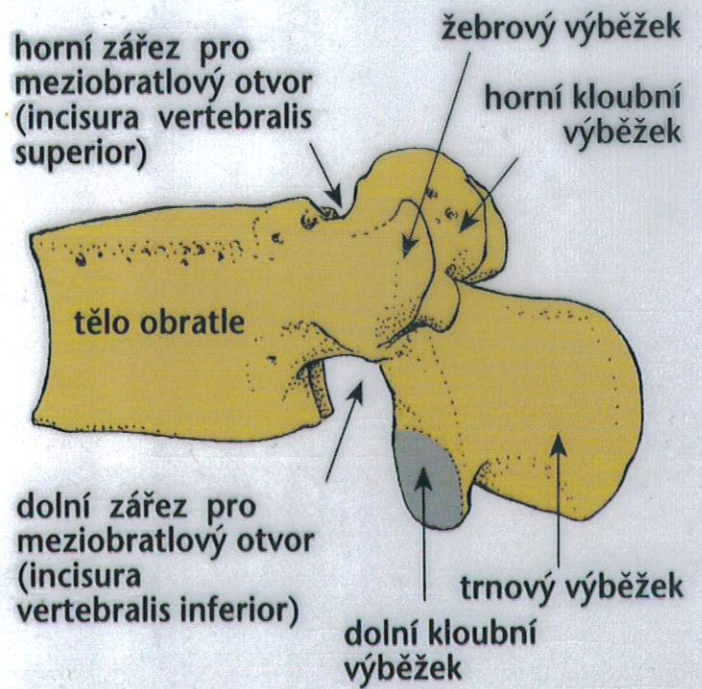

AXIS
POHLED SHORA A ZE ZADU

KRČNÍ OBRATEL
POHLED SHORA

AXIS
POHLED ZPŘEDU

10. Obratel krční

(vertebra cervicalis)

Pohled zleva shora zepředu

1. tělo (corpus)
2. trnový výběžek (processus spinosus)
3. zářez obratlový horní (incisura vertebralis superior)
4. kloubní plocha pro spojení s ostatními obratli (facies articularis superior)
5. příčný výběžek (processus transversus) s předním hrbolkem (tuberculum anterius) (v oblasti 6. krčního obratle více vyčnívající – tuberculum caroticum) a zadním hrbolkem (tuberculum posterius)
6. otvor v příčném výběžku (foramen processus transversi, foramen vertebroarteriale) pro a. vertebralis
7. otvor obratlový (foramen vertebrale)
8. horní kloubní výběžek (processus articularis superior)

12. Obratle lumbální

(vertebrae lumbales)

- BEDERNÍ OBRATEL: typický tvar obratle L3: pohled zleva shora zezadu
- 1 corpus vertebrae, facies intervertebralis superior
 - 2 arcus vertebrae
 - 3 processus spinosus
 - 4 processus costalis
 - 5 processus mamillaris
 - 6 processus accessorius
 - 7 processus articularis superior
 - 8 processus articularis inferior

TVAR OBRATLE L5: pohled zleva

Krční obratel

Hrudní obratel

Bederní obratel

shora

ze strany

13. Kost křížová

(os sacrum)

Facies dorsalis – pohled zleva shora zezadu

Facies pelvica – pohled zprava shora zepředu

1. tělo (corpus) skládající se z 5 srostlých těl obratlových, první tvoří předhoří (promotorium)
2. obratlový kanál křížový (canalis ossis sacralis) s ústím (hiatus sacralis)
3. laterální massa (massae laterales) vznikla srústem zakrnělých žeber a postranních výběžků, obsahuje boltcovou plochu (facies auricularis) pro spojení