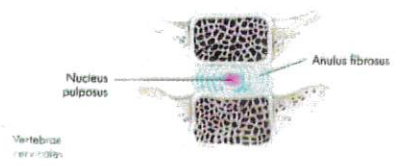

ŘEZ MEZI OBRATLOVOU PLOTÉNKOU