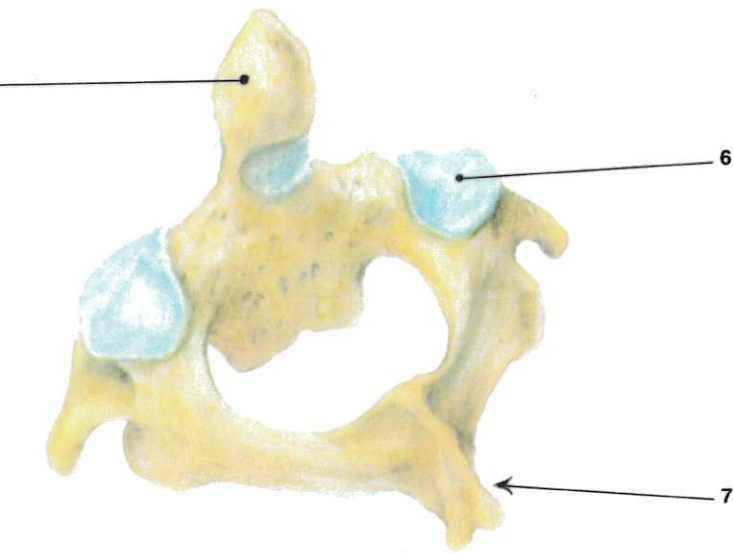

9a. Nosič – atlas

Pohled zleva shora zezadu

1. arcus anterior
2. facies articularis superior
3. processus transversus
4. arcus posterior

epistropheus – čepovec – axis

Pohled zleva shora zezadu
 5. dens (axis)
 6. kloubní ploška na processus articularis superior
 7. processus spinosus

Atlas a axis: pohled zleva shora zezadu; dole jsou vidět odpovídající kloubní

b. Čepovec – axis, epistropheus

a zezadu

a na processus articularis superior
spinosus

SPOJENÍ 1. A 2. KRČNÍHO OBRATLE

ATLAS
POHLED SHORA

AXIS
POHLED SHORA A ZE ZADU

KRČNÍ OBRATEL
POHLED SHORA

AXIS
POHLED ZPŘEDU

10. Obratel krční

(vertebra cervicalis)

Pohled zleva shora zepředu

1. tělo (corpus)
2. trnový výběžek (processus spinosus)
3. zářez obratlový horní (incisura vertebralis superior)
4. kloubní plocha pro spojení s ostatními obratli (facies articularis superior)
5. příčný výběžek (processus transversus) s předním hrbolkem (tuberculum anterius) (v oblasti 6. krčního obratle více vyčnívající – tuberculum caroticum) a zadním hrbolkem (tuberculum posterius)
6. otvor v příčném výběžku (foramen processus transversi, foramen vertebroarteriale) pro a. vertebralis
7. otvor obratlový (foramen vertebrale)
8. horní kloubní výběžek (processus articularis superior)

Facies dorsalis – pohled zleva shora zezadu

Facies pelvica – pohled zprava shora zepředu

1. tělo (corpus) skládající se z 5 srostlých těl obratlových, první tvoří předhoří (promotorium)
2. obratlový kanál křížový (canalis ossis sacralis) s ústím (hiatus sacralis)
3. laterální massa (massae laterales) vznikla srústem zakrnělých žeber a postranních výběžků, obsahuje boltcovou plochu (facies auricularis) pro spojení