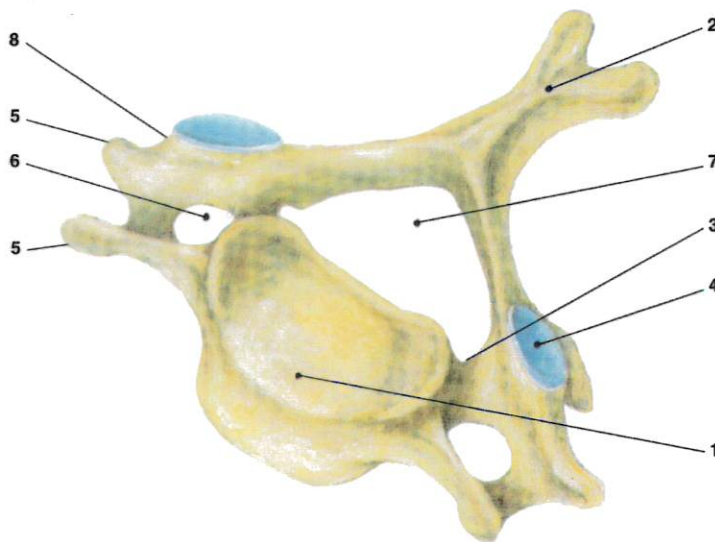

Atlas a axis: pohled zleva shora zezadu; dole jsou vidět odpovídající kloubní

b. Čepovec – axis, epistropheus

a zezadu

a na processus articularis superior
spinosus

SPOJENÍ 1. A 2. KRČNÍHO OBRATLE

ATLAS
POHLED SHORA

AXIS
POHLED SHORA A ZE ZADU

KRČNÍ OBRATEL
POHLED SHORA

AXIS
POHLED ZPŘEDU

10. Obratel krční

(vertebra cervicalis)

Pohled zleva shora zepředu

1. tělo (corpus)
2. trnový výběžek (processus spinosus)
3. zářez obratlový horní (incisura vertebralis superior)
4. kloubní plocha pro spojení s ostatními obratli (facies articularis superior)
5. příčný výběžek (processus transversus) s předním hrbolkem (tuberculum anterius) (v oblasti 6. krčního obratle více vyčnívající – tuberculum caroticum) a zadním hrbolkem (tuberculum posterius)
6. otvor v příčném výběžku (foramen processus transversi, foramen vertebroarteriale) pro a. vertebralis
7. otvor obratlový (foramen vertebrale)
8. horní kloubní výběžek (processus articularis superior)

11. Obratle hrudní

(vertebrae thoracicae)

HRUDNÍ OBRATEL; typický tvar znázorněný na obratli Th5; pohled zleva shora zezadu
červená šipka – nekonstantní impressio aortica (zvýrazněna)

- 1 corpus vertebrae, facies intervertebralis superior
- 2 processus transversus
- 3 processus spinosus
- 4 arcus vertebrae
- 5 kloubní ploška na processus articularis superior
- 6 foveae costales
- 6a fovea costalis superior
- 6b fovea costalis inferior
- 7 fovea costalis processus transversi

Facies dorsalis – pohled zleva shora zezadu

Facies pelvica – pohled zprava shora zepředu

1. tělo (corpus) skládající se z 5 srostlých těl obratlových, první tvoří předhoří (promotorium)
2. obratlový kanál křížový (canalis ossis sacralis) s ústím (hiatus sacralis)
3. laterální massa (massae laterales) vznikla srústem zakrnělých žeber a postranních výběžků, obsahuje boltcovou plochu (facies auricularis) pro spojení