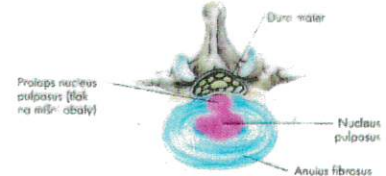

PÁTEŘ

SPOJENÍ 1. A 2. KRČNÍHO OBRATELE

AXIS POHLED SHORA A ZE ZADU

AXIS POHLED ZPŘEDU

HRUDNÍ OBRATEL

BOČNÍ POHLED

BEDERNÍ OBRATEL

BOČNÍ POHLED

KOST KŘÍŽOVÁ A KOSTRČNÍ

KOST KŘÍŽOVÁ POHLED SHORA

ŘEZ MEZI OBRATLOVOU PLOTÉNKOU

PŘIPOJENÍ PÁTEŘE KE KALVĚ

DORZÁLNÍ VÝHŘEZ POHLED SHORA

LATERÁLNÍ VÝHŘEZ POHLED SHORA

LATERÁLNÍ VÝHŘEZ POHLED ZE STRANY

SPONDYLITRÓSA