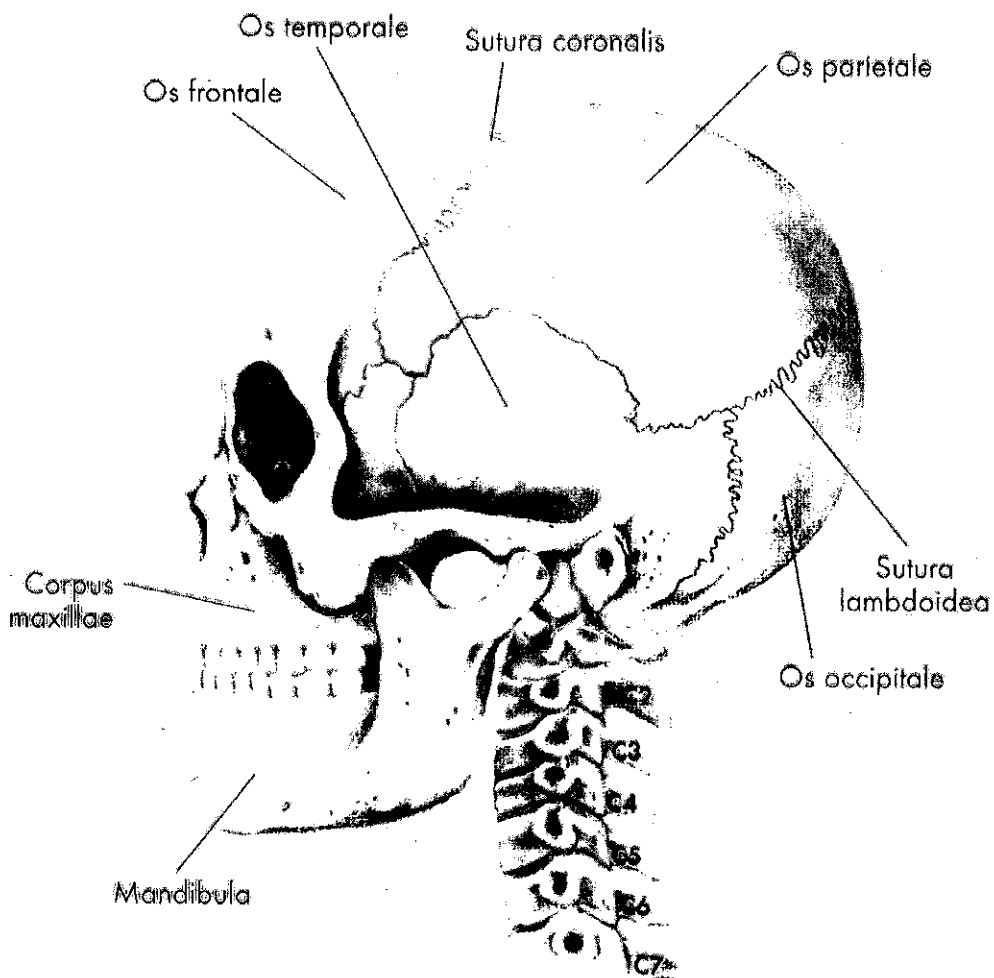

Facies dorsalis – pohled zleva shora zezadu

Facies pelvica – pohled zprava shora zepředu

1. tělo (corpus) skládající se z 5 srostlých těl obratlových, první tvoří předhoří (promotorium)
2. obratlový kanál křížový (canalis ossis sacralis) s ústím (hiatus sacralis)
3. laterální massa (massae laterales) vznikla srústem zakrnělých žeber a postranních výběžků, obsahuje boltcovou plochu (facies auricularis) pro spojení

KOST KŘÍŽOVÁ A KOSTRČNÍ

KOST KŘÍŽOVÁ POHLED SHORA

ŘEZ MEZI OBRATLOVOU PLOTÉNKOU

PŘIPOJENÍ PÁTEŘE KE KALVĚ

DORZÁLNÍ VÝHŘEZ POHLED SHORA

LATERÁLNÍ VÝHŘEZ POHLED SHORA

LATERÁLNÍ VÝHŘEZ POHLED ZE STRANY

SPONDYLITRÓSA

bederní

hrudní

špatně

hrudní
dóza
dů
důza

bederní
dóza

špatně

špatně

dobře

mezi-
obratlová
ploténka

ŘEZ MEZIOBRATLOVOU PLOTÉNKOU

PŘIPOJENÍ PÁTEŘE KE KALVĚ

POHLED SHORA

BOČNÍ POHLED

BEDERNÍ OBRATEL

POHLED SHORA

BOČNÍ POHLED