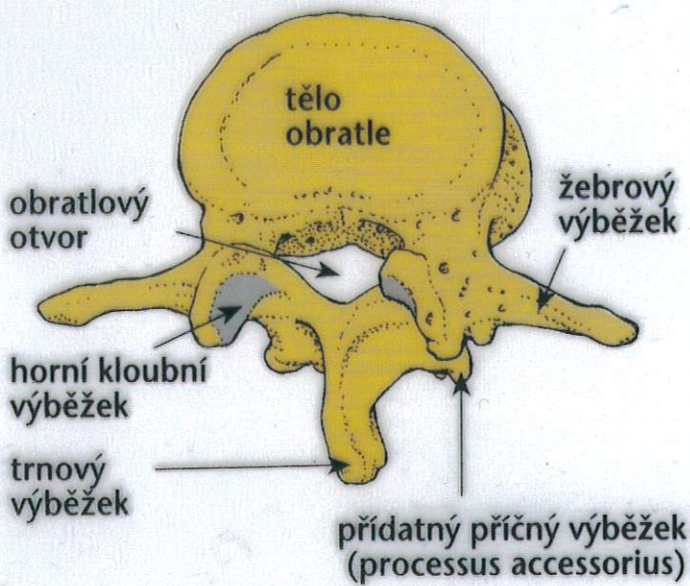

12. Obratle lumbální

(vertebrae lumbales)

- BEDERNÍ OBRATEL: typický tvar obratle L3: pohled zleva shora zezadu
- 1 corpus vertebrae, facies intervertebralis superior
 - 2 arcus vertebrae
 - 3 processus spinosus
 - 4 processus costalis
 - 5 processus mamillaris
 - 6 processus accessorius
 - 7 processus articularis superior
 - 8 processus articularis inferior

TVAR OBRATLE L5: pohled zleva

Krční obratel

Hrudní obratel

Bederní obratel

shora

ze strany

13. Kost křížová

(os sacrum)

Facies dorsalis – pohled zleva shora zezadu

Facies pelvica – pohled zprava shora zepředu

1. tělo (corpus) skládající se z 5 srostlých těl obratlových, první tvoří předhoří (promotorium)
2. obratlový kanál křížový (canalis ossis sacralis) s ústím (hiatus sacralis)
3. laterální massa (massae laterales) vznikla srústem zakrnělých žeber a postranních výběžků, obsahuje boltcovou plochu (facies auricularis) pro spojení

PÁTEŘ

SPOJENÍ 1. A 2. KRČNÍHO OBRATELE

AXIS POHLED SHORA A ZE ZADU

AXIS POHLED ZPŘEDU

HRUDNÍ OBRATEL

BOČNÍ POHLED

BEDERNÍ OBRATEL

BOČNÍ POHLED