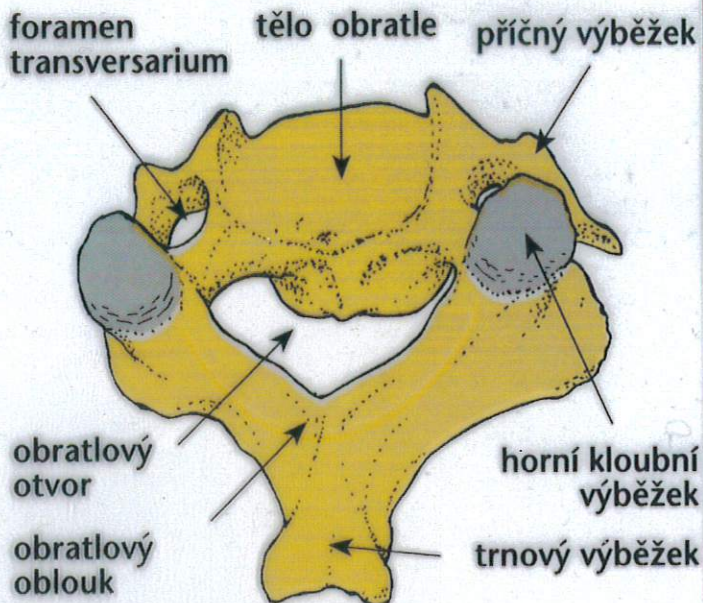

AXIS
POHLED SHORA A ZE ZADU

KRČNÍ OBRATEL
POHLED SHORA

AXIS
POHLED ZPŘEDU

10. Obratel krční

(vertebra cervicalis)

Pohled zleva shora zepředu

1. tělo (corpus)
2. trnový výběžek (processus spinosus)
3. zářez obratlový horní (incisura vertebralis superior)
4. kloubní plocha pro spojení s ostatními obratli (facies articularis superior)
5. příčný výběžek (processus transversus) s předním hrbolkem (tuberculum anterius) (v oblasti 6. krčního obratle více vyčnívající – tuberculum caroticum) a zadním hrbolkem (tuberculum posterius)
6. otvor v příčném výběžku (foramen processus transversi, foramen vertebroarteriale) pro a. vertebralis
7. otvor obratlový (foramen vertebrale)
8. horní kloubní výběžek (processus articularis superior)

11. Obratle hrudní

(vertebrae thoracicae)

HRUDNÍ OBRATEL; typický tvar znázorněný na obratli Th5; pohled zleva shora zezadu
červená šipka – nekonstantní impressio aortica (zvýrazněna)

- 1 corpus vertebrae, facies intervertebralis superior
- 2 processus transversus
- 3 processus spinosus
- 4 arcus vertebrae
- 5 kloubní ploška na processus articularis superior
- 6 foveae costales
- 6a fovea costalis superior
- 6b fovea costalis inferior
- 7 fovea costalis processus transversi

12. Obratle lumbální

(vertebrae lumbales)

- BEDERNÍ OBRATEL: typický tvar obratle L3: pohled zleva shora zezadu
- 1 corpus vertebrae, facies intervertebralis superior
 - 2 arcus vertebrae
 - 3 processus spinosus
 - 4 processus costalis
 - 5 processus mamillaris
 - 6 processus accessorius
 - 7 processus articularis superior
 - 8 processus articularis inferior

TVAR OBRATLE L5: pohled zleva

Krční obratel

Hrudní obratel

Bederní obratel

shora

ze strany

13. Kost křížová

(os sacrum)