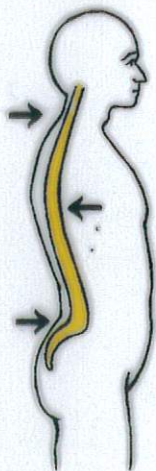

9a. Nosič – atlas

Pohled zleva shora zezadu

1. arcus anterior
2. facies articularis superior
3. processus transversus
4. arcus posterior

epistropheus – čepovec – axis

Pohled zleva shora zezadu
 5. dens (axis)
 6. kloubní ploška na processus articularis superior
 7. processus spinosus

Atlas a axis: pohled zleva shora zezadu; dole jsou vidět odpovídající kloubní

b. Čepovec – axis, epistropheus

a zezadu

a na processus articularis superior
spinosus

SPOJENÍ 1. A 2. KRČNÍHO OBRATLE

ATLAS
POHLED SHORA

AXIS
POHLED SHORA A ZE ZADU

KRČNÍ OBRATEL
POHLED SHORA

AXIS
POHLED ZPŘEDU

10. Obratel krční

(vertebra cervicalis)

Pohled zleva shora zepředu

1. tělo (corpus)
2. trnový výběžek (processus spinosus)
3. zářez obratlový horní (incisura vertebralis superior)
4. kloubní plocha pro spojení s ostatními obratli (facies articularis superior)
5. příčný výběžek (processus transversus) s předním hrbolkem (tuberculum anterius) (v oblasti 6. krčního obratle více vyčnívající – tuberculum caroticum) a zadním hrbolkem (tuberculum posterius)
6. otvor v příčném výběžku (foramen processus transversi, foramen vertebroarteriale) pro a. vertebralis
7. otvor obratlový (foramen vertebrale)
8. horní kloubní výběžek (processus articularis superior)

bederní

hrudní

špatně

hrudní
dóza
dů
důza

bederní
dóza

špatně

špatně

dobře