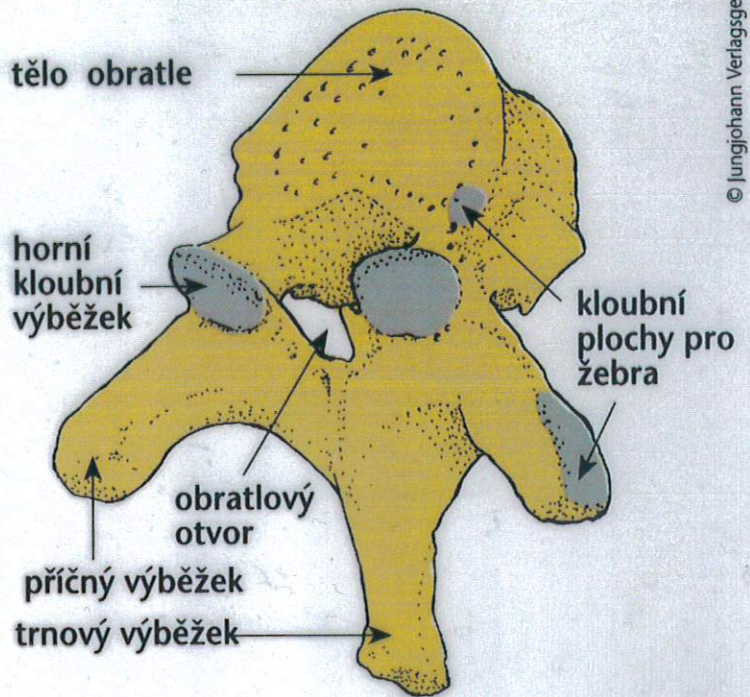

AXIS
POHLED SHORA A ZE ZADU

KRČNÍ OBRATEL
POHLED SHORA

AXIS
POHLED ZPŘEDU

10. Obratel krční

(vertebra cervicalis)

Pohled zleva shora zepředu

1. tělo (corpus)
2. trnový výběžek (processus spinosus)
3. zářez obratlový horní (incisura vertebralis superior)
4. kloubní plocha pro spojení s ostatními obratli (facies articularis superior)
5. příčný výběžek (processus transversus) s předním hrbolkem (tuberculum anterius) (v oblasti 6. krčního obratle více vyčnívající – tuberculum caroticum) a zadním hrbolkem (tuberculum posterius)
6. otvor v příčném výběžku (foramen processus transversi, foramen vertebroarteriale) pro a. vertebralis
7. otvor obratlový (foramen vertebrale)
8. horní kloubní výběžek (processus articularis superior)

11. Obratle hrudní

(vertebrae thoracicae)

HRUDNÍ OBRATEL; typický tvar znázorněný na obratli Th5; pohled zleva shora zezadu
červená šipka – nekonstantní impressio aortica (zvýrazněna)

- 1 corpus vertebrae, facies intervertebralis superior
- 2 processus transversus
- 3 processus spinosus
- 4 arcus vertebrae
- 5 kloubní ploška na processus articularis superior
- 6 foveae costales
- 6a fovea costalis superior
- 6b fovea costalis inferior
- 7 fovea costalis processus transversi

12. Obratle lumbální

(vertebrae lumbales)

- BEDERNÍ OBRATEL: typický tvar obratle L3: pohled zleva shora zezadu
- 1 corpus vertebrae, facies intervertebralis superior
 - 2 arcus vertebrae
 - 3 processus spinosus
 - 4 processus costalis
 - 5 processus mamillaris
 - 6 processus accessorius
 - 7 processus articularis superior
 - 8 processus articularis inferior

TVAR OBRATLE L5: pohled zleva

Krční obratel

Hrudní obratel

Bederní obratel

shora

ze strany

13. Kost křížová

(os sacrum)