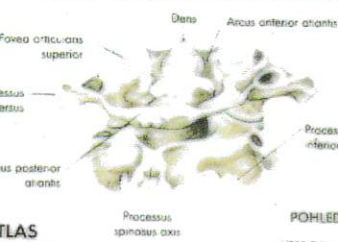

12. Obratle lumbální

(vertebrae lumbales)

- BEDERNÍ OBRATEL: typický tvar obratle L3: pohled zleva shora zezadu
- 1 corpus vertebrae, facies intervertebralis superior
 - 2 arcus vertebrae
 - 3 processus spinosus
 - 4 processus costalis
 - 5 processus mamillaris
 - 6 processus accessorius
 - 7 processus articularis superior
 - 8 processus articularis inferior

TVAR OBRATLE L5: pohled zleva

Krční obratel

Hrudní obratel

Bederní obratel

shora

ze strany

13. Kost křížová

(os sacrum)

Facies dorsalis – pohled zleva shora zezadu

Facies pelvica – pohled zprava shora zepředu

1. tělo (corpus) skládající se z 5 srostlých těl obratlových, první tvoří předhoří (promotorium)
2. obratlový kanál křížový (canalis ossis sacralis) s ústím (hiatus sacralis)
3. laterální massa (massae laterales) vznikla srústem zakrnělých žeber a postranních výběžků, obsahuje boltcovou plochu (facies auricularis) pro spojení

PÁTEŘ

SPOJENÍ 1. A 2. KRČNÍHO OBRATELE

AXIS POHLED SHORA A ZE ZADU

AXIS POHLED ZPŘEDU

HRUDNÍ OBRATEL

BOČNÍ POHLED

BEDERNÍ OBRATEL

BOČNÍ POHLED