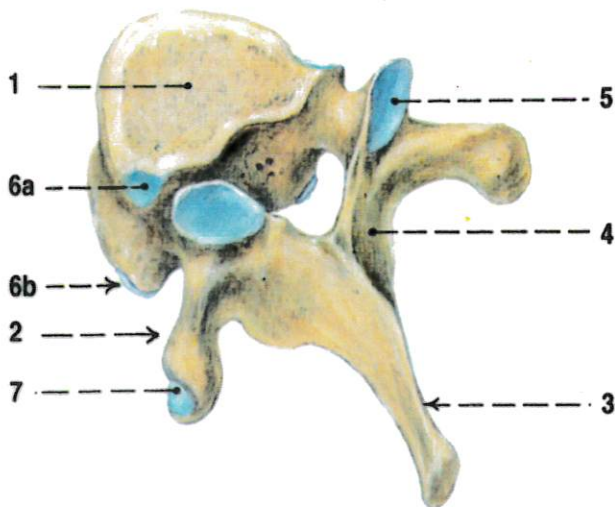

Atlas a axis: pohled zleva shora zezadu; dole jsou vidět odpovídající kloubní

b. Čepovec – axis, epistropheus

a zezadu

a na processus articularis superior
spinosus

SPOJENÍ 1. A 2. KRČNÍHO OBRATLE

ATLAS
POHLED SHORA

AXIS
POHLED SHORA A ZE ZADU

KRČNÍ OBRATEL
POHLED SHORA

AXIS
POHLED ZPŘEDU

10. Obratel krční

(vertebra cervicalis)

Pohled zleva shora zepředu

1. tělo (corpus)
2. trnový výběžek (processus spinosus)
3. zářez obratlový horní (incisura vertebralis superior)
4. kloubní plocha pro spojení s ostatními obratli (facies articularis superior)
5. příčný výběžek (processus transversus) s předním hrbolkem (tuberculum anterius) (v oblasti 6. krčního obratle více vyčnívající – tuberculum caroticum) a zadním hrbolkem (tuberculum posterius)
6. otvor v příčném výběžku (foramen processus transversi, foramen vertebroarteriale) pro a. vertebralis
7. otvor obratlový (foramen vertebrale)
8. horní kloubní výběžek (processus articularis superior)

11. Obratle hrudní

(vertebrae thoracicae)

HRUDNÍ OBRATEL; typický tvar znázorněný na obratli Th5; pohled zleva shora zezadu
červená šipka – nekonstantní impressio aortica (zvýrazněna)

- 1 corpus vertebrae, facies intervertebralis superior
- 2 processus transversus
- 3 processus spinosus
- 4 arcus vertebrae
- 5 kloubní ploška na processus articularis superior
- 6 foveae costales
- 6a fovea costalis superior
- 6b fovea costalis inferior
- 7 fovea costalis processus transversi

Facies dorsalis – pohled zleva shora zezadu

Facies pelvica – pohled zprava shora zepředu

1. tělo (corpus) skládající se z 5 srostlých těl obratlových, první tvoří předhoří (promotorium)
2. obratlový kanál křížový (canalis ossis sacralis) s ústím (hiatus sacralis)
3. laterální massa (massae laterales) vznikla srústem zakrnělých žeber a postranních výběžků, obsahuje boltcovou plochu (facies auricularis) pro spojení