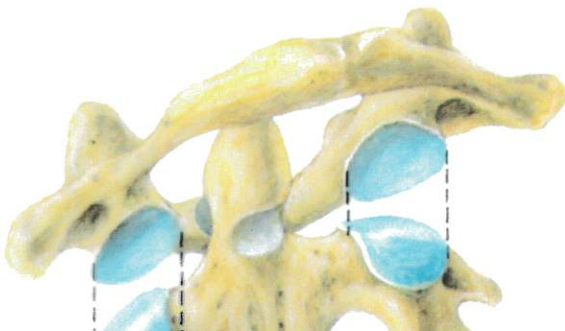

9a. Nosič – atlas

Pohled zleva shora zezadu

1. arcus anterior
2. facies articularis superior
3. processus transversus
4. arcus posterior

epistropheus – čepovec – axis

Pohled zleva shora zezadu
 5. dens (axis)
 6. kloubní ploška na processus articularis superior
 7. processus spinosus

Atlas a axis: pohled zleva shora zezadu; dole jsou vidět odpovídající kloubní

b. Čepovec – axis, epistropheus

a zezadu

a na processus articularis superior
spinosus

SPOJENÍ 1. A 2. KRČNÍHO OBRATLE

ATLAS
POHLED SHORA

AXIS
POHLED SHORA A ZE ZADU

KRČNÍ OBRATEL
POHLED SHORA

AXIS
POHLED ZPŘEDU

10. Obratel krční

(vertebra cervicalis)

Pohled zleva shora zepředu

1. tělo (corpus)
2. trnový výběžek (processus spinosus)
3. zářez obratlový horní (incisura vertebralis superior)
4. kloubní plocha pro spojení s ostatními obratli (facies articularis superior)
5. příčný výběžek (processus transversus) s předním hrbolkem (tuberculum anterius) (v oblasti 6. krčního obratle více vyčnívající – tuberculum caroticum) a zadním hrbolkem (tuberculum posterius)
6. otvor v příčném výběžku (foramen processus transversi, foramen vertebroarteriale) pro a. vertebralis
7. otvor obratlový (foramen vertebrale)
8. horní kloubní výběžek (processus articularis superior)

Facies dorsalis – pohled zleva shora zezadu

Facies pelvica – pohled zprava shora zepředu

1. tělo (corpus) skládající se z 5 srostlých těl obratlových, první tvoří předhoří (promotorium)
2. obratlový kanál křížový (canalis ossis sacralis) s ústím (hiatus sacralis)
3. laterální massa (massae laterales) vznikla srústem zakrnělých žeber a postranních výběžků, obsahuje boltcovou plochu (facies auricularis) pro spojení