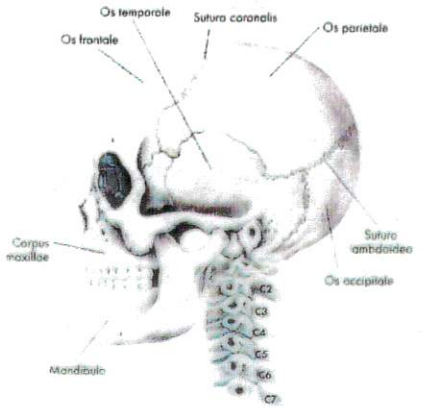

Facies dorsalis – pohled zleva shora zezadu

Facies pelvica – pohled zprava shora zepředu

1. tělo (corpus) skládající se z 5 srostlých těl obratlových, první tvoří předhoří (promotorium)
2. obratlový kanál křížový (canalis ossis sacralis) s ústím (hiatus sacralis)
3. laterální massa (massae laterales) vznikla srústem zakrnělých žeber a postranních výběžků, obsahuje boltcovou plochu (facies auricularis) pro spojení

PÁTEŘ

SPOJENÍ 1. A 2. KRČNÍHO OBRATELE

AXIS POHLED SHORA A ZE ZADU

AXIS POHLED ZPŘEDU

HRUDNÍ OBRATEL

BOČNÍ POHLED

BEDERNÍ OBRATEL

BOČNÍ POHLED

KOST KŘÍŽOVÁ A KOSTRČNÍ

KOST KŘÍŽOVÁ POHLED SHORA

ŘEZ MEZI OBRATLOVOU PLOTÉNKOU

PŘIPOJENÍ PÁTEŘE KE KALVĚ

DORZÁLNÍ VÝHŘEZ POHLED SHORA

LATERÁLNÍ VÝHŘEZ POHLED SHORA

LATERÁLNÍ VÝHŘEZ POHLED ZE STRANY

SPONDYLITRÓSA

bederní

hrudní

špatně

hrudní
dóza
dů
důza

bederní
dóza

špatně

špatně

dobře