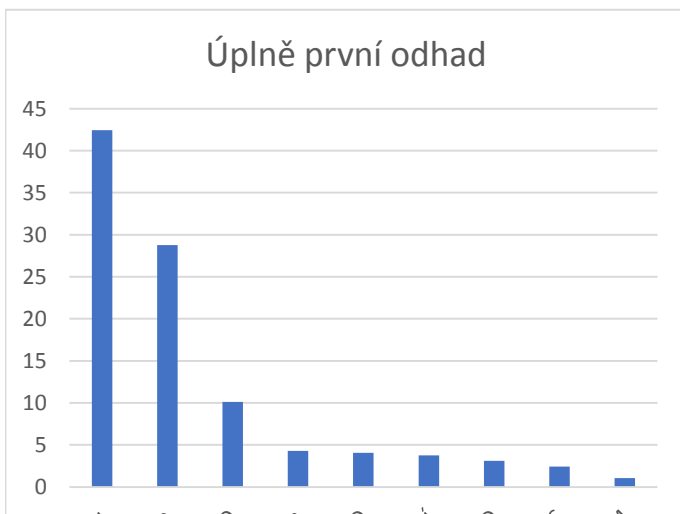

výpočet SE

	vysledek	cetnost o1	se	dolní hranice	horní hranice
Spolu	34.82309	0.348231	2.123678	32.69941	36.94677
PirSTAN	21.58344	0.215834	1.833886	19.74956	23.41733
ANO	16.80436	0.168044	1.666746	15.13761	18.4711
SPD	7.624657	0.076247	1.183031	6.441625	8.807688
Přísaha	5.364686	0.053647	1.0044	4.360285	6.369086
ČSSD	4.568248	0.045682	0.930742	3.637506	5.49899
KSČM	2.568312	0.025683	0.705151	1.863161	3.273463
TSS	2.468703	0.024687	0.691695	1.777008	3.160398
SZ	1.283955	0.01284	0.501854	0.782102	1.785809
VB	1.210046	0.0121	0.487378	0.722669	1.697424