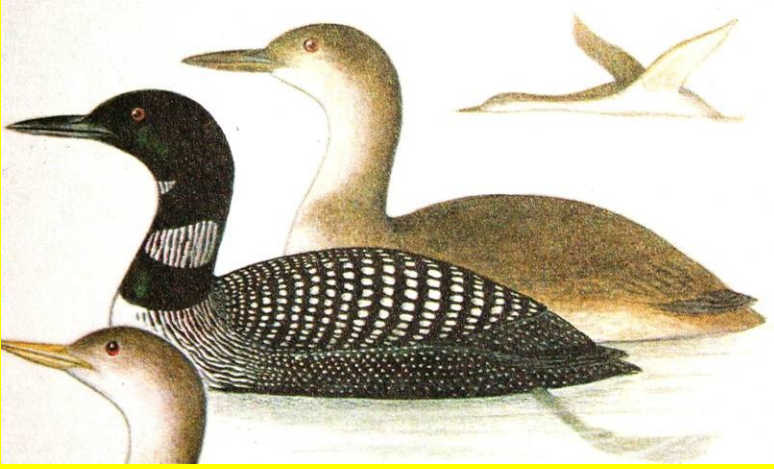

Popsáno téměř 10 000 druhů

U nás pozorováno 403 druhů, asi 190 pravidelně hnízdí

2 nadřády:

- Běžci (Palaeognathae)
- Letci (Neognathae)

Řád: Potáplice (Gaviiformes)

Potáplice severní (*Gavia arctica*)

Řád: Potápky (Podicipediformes)

Potápka roháč (*Podiceps cristatus*)

Řád: Veslonozí (Pelecaniformes)

Kormorán velký
(*Phalacrocorax carbo*)

Řád: Brodiví (Ciconiiformes)

Čáp bílý (*Ciconia ciconia*)

Čáp černý
(*Ciconia nigra*)

Volavka popelavá (*Ardea cinerea*)