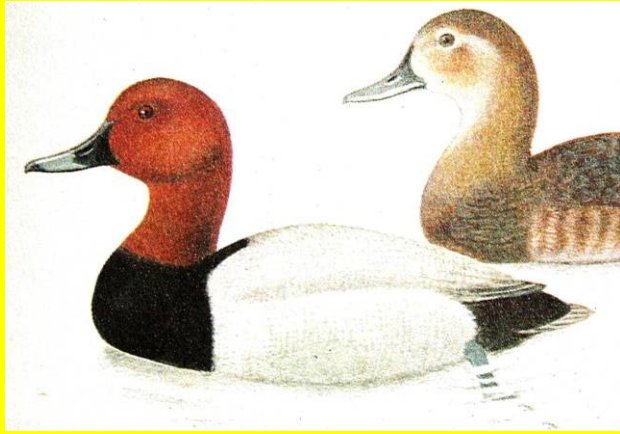

Kvakoš noční (*Nycticorax nycticorax*)

Řád: Vrubozobí (Anseriformes)

Labuť velká (*Cygnus olor*)

Husa velká (*Anser anser*)

Husa polní (*Anser fabalis*)

Řád: Vrubozobí (Anseriformes)

Kachna divoká (*Anas platyrhynchos*)

Kopřivka obecná (*Anas strepera*)

Čírka obecná (*Anas crecca*)

Čírka modrá (*Anas querquedula*)

Řád: Vrubozobí (Anseriformes)

Polák velký (*Aythya ferina*)

Polák chocholačka (*Aythya fuligula*)

Morčák velký (*Mergus merganser*)

Řád: Dravci (Falconiformes)

Čeď: Krahujcovití (Accipitridae)

Káně lesní (*Buteo buteo*)

Káně rousná
(*Buteo lagopus*)

Včelojed lesní (*Pernis apivorus*)

Řád: Dravci (Falconiformes)

Čeleď: Krahujcovití (Accipitridae)