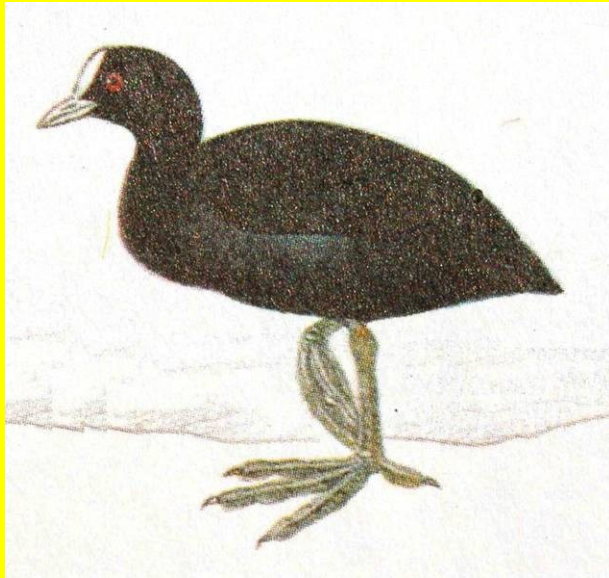

Orlovec říční (*Pandion haliaetus*)

Řád: Hrabaví (Galliformes)

Čeleď: Bažantovití (Phasianidae)

Lesní druhy - Tetřevi (Tetraoninae)

Tetřívěk obecný
(*Tetrao tetrix*)

Tetřev hlušec
(*Tetrao urogallus*)

Jeřábek lesní
(*Bonasa bonasia*)

Řád: Hrabaví (Galliformes)

Čeď: Bažantovití (Phasianidae)

Nelesní druhy - Bažanti (Phasianinae)

Křepelka polní (*Coturnix coturnix*)

Korošev polní (*Perdix perdix*)

Bažant obecný (*Phasianus colchicus*)

Řád: Krátkokřídlí (Gruiformes)

Drop velký
(*Otis tarda*)

Lyska černá (*Fulica atra*)

Slípka zelenonohá
(*Gallinula chloropus*)

Řád: Bahňáci (Charadriiformes)

Sluka lesní (*Scolopax rusticola*)

Čejka chocholátá (*Vanellus vanellus*)

Racek chechtavý (*Larus ridibundus*)