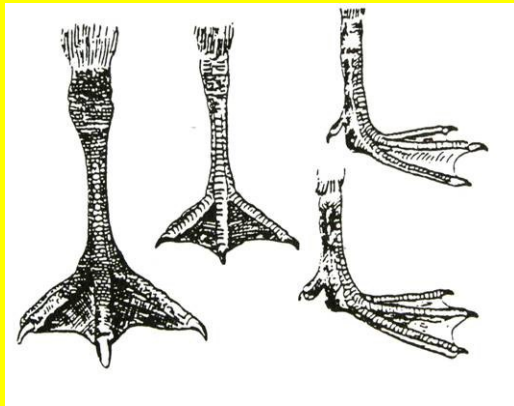

Ptáci

(Aves)

Třída: Ptáci (Aves)

- Povrch těla kryt peřím
- Přední končetina přeměněna v křídlo
- Specializovaná zadní končetina
- Velký a pevný hrudní koš
- Úplně rozdělené srdce, pravý oblouk aorty
- Soustava plicních vaků
- Dokonalá trávicí soustava
- Homoiothermie

Peří ptáků

- Obrysové (pennae)
 - krycí (tectrices)
 - letky (remiges)
 - rýdovací (rectrices)
- Prachové (plumae)

Šat

- juvenilní
- subadultní
- adultní
- svatební
- prostý

- Pernice (pterylae)
- Nažiny (apteriae)

Kosterní znaky

- Přední končetina
- Zadní končetina

Vývoj, způsob života a životní prostředí

- Oviparie
- Tok
- Monogamie
- Polygamie
- Polyandrie
- Potrava
 - entomofágní
 - vertebratofágní (ichtyofágní)
 - semenožraví, plodožraví
- Inkubace 14-40 dnů
- Nekrmiví (nidifugní)
- Krmiví (nidikolní)
- Péče - pěvci 14-20 dní
 - rorýs 50 dní
 - buřňák 250 dní