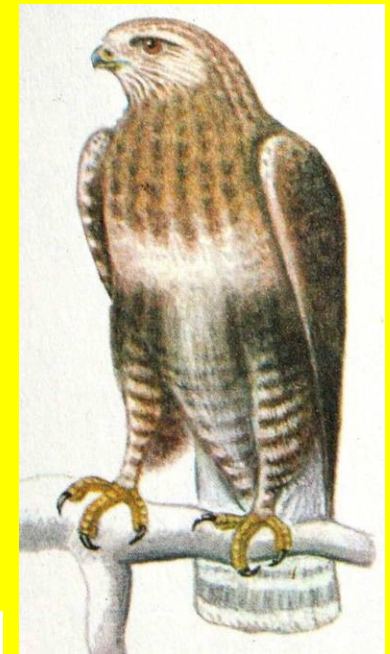

Kvakoš noční (*Nycticorax nycticorax*)

Řád: Vrubozobí (Anseriformes)

Labuť velká (*Cygnus olor*)

Husa velká (*Anser anser*)

Husa polní (*Anser fabalis*)

Řád: Vrubozobí (Anseriformes)

Kachna divoká (*Anas platyrhynchos*)

Kopřivka obecná (*Anas strepera*)

Čírka obecná (*Anas crecca*)

Čírka modrá (*Anas querquedula*)

Řád: Vrubozobí (Anseriformes)

Polák velký (*Aythya ferina*)

Polák chocholačka (*Aythya fuligula*)

Morčák velký (*Mergus merganser*)

Řád: Dravci (Falconiformes)

Čeď: Krahujcovití (Accipitridae)

Káně lesní (*Buteo buteo*)

Káně rousná
(*Buteo lagopus*)

Včelojed lesní (*Pernis apivorus*)

Řád: Dravci (Falconiformes)

Čeleď: Krahujcovití (Accipitridae)