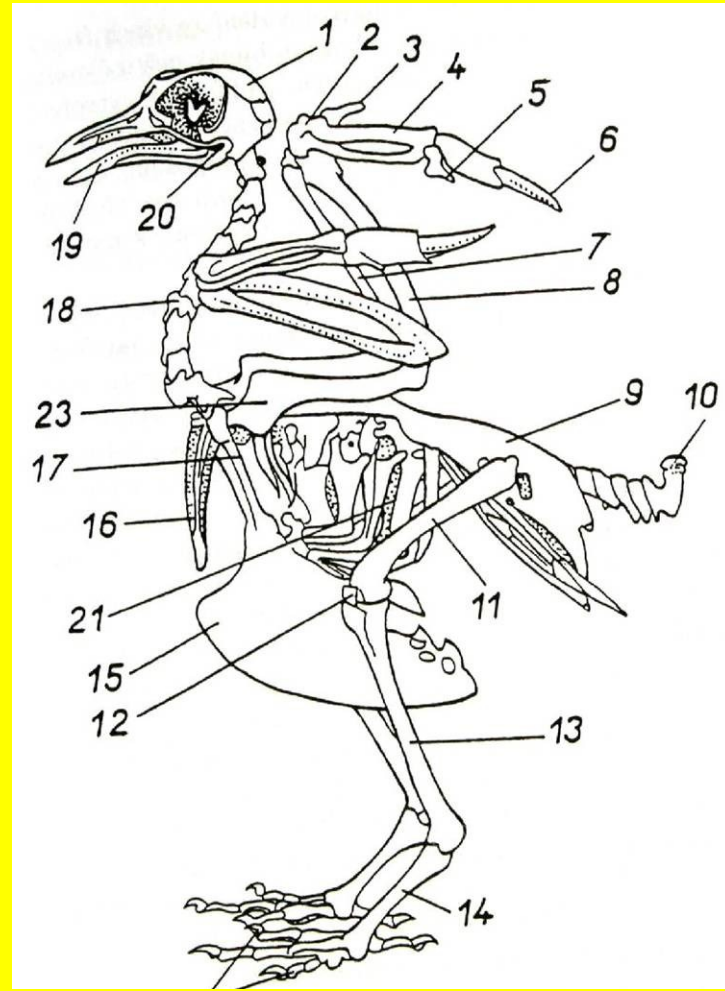

Ptáci

(Aves)

Třída: Ptáci (Aves)

- Povrch těla kryt peřím
- Přední končetina přeměněna v křídlo
- Specializovaná zadní končetina
- Velký a pevný hrudní koš
- Úplně rozdělené srdce, pravý oblouk aorty
- Soustava plicních vaků
- Dokonalá trávicí soustava
- Homoiothermie

Peří ptáků

- Obrysové (pennae)
 - krycí (tectrices)
 - letky (remiges)
 - rýdovací (rectrices)
- Prachové (plumae)

Šat

- juvenilní
- subadultní
- adultní
- svatební
- prostý

- Pernice (pterylae)
- Nažiny (apteriae)

Kosterní znaky

- Přední končetina
- Zadní končetina

Vývoj, způsob života a životní prostředí

- Oviparie
- Tok
- Monogamie
- Polygamie
- Polyandrie
- Potrava
 - entomofágní
 - vertebratofágní (ichtyofágní)
 - semenožraví, plodožraví
- Inkubace 14-40 dnů
- Nekrmiví (nidifugní)
- Krmiví (nidikolní)
- Péče - pěvci 14-20 dní
 - rorýs 50 dní
 - buřňák 250 dní