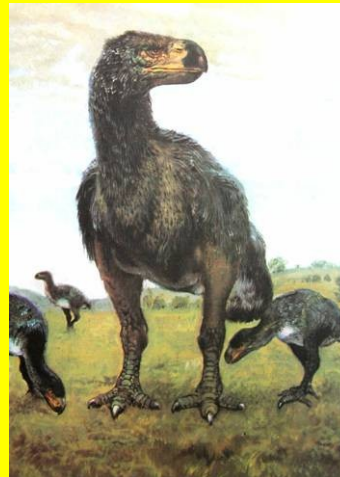

Vznik a systém ptáků

Vznik: jura, 140 mil. let: prapták (*Archaeopteryx*)

Popsáno téměř 10 000 druhů

U nás pozorováno 403 druhů, asi 190 pravidelně hnízdí

2 nadřády:

- Běžci (Palaeognathae)
- Letci (Neognathae)