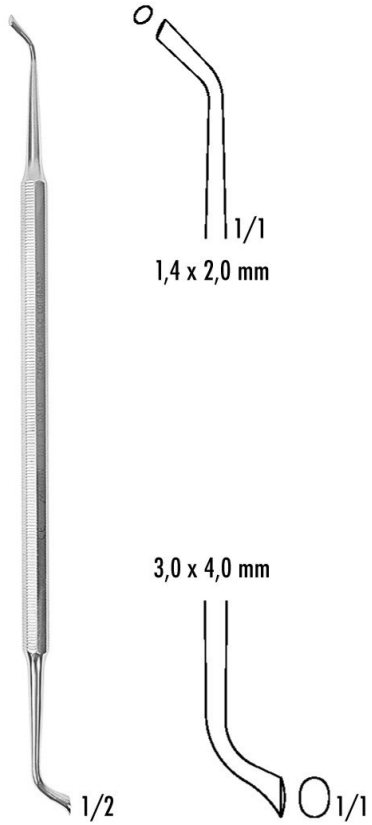

1/2

17,0 cm

1/2

kuličkové
17,0 cm

1/1

průměr
2,0 mm

průměr
2,5 mm

1/1

průměr - diameter
1,4 mm

průměr - diameter
2,0 mm

17,0 cm

151 51 0620

2,8 mm

2,6 mm

1/2

17,0 cm

17,0 cm

kopýtkové
17,0 cm

1/2

15,5 cm

0,6 mm

1/2

1/1

2 mm

levá - left
15,5 cm

2x lomený
15,5 cm

15,5 cm

lomené, krátké - short, angled
15,0 cm

1/2

1/1

1/2

obustranný
17,0 cm