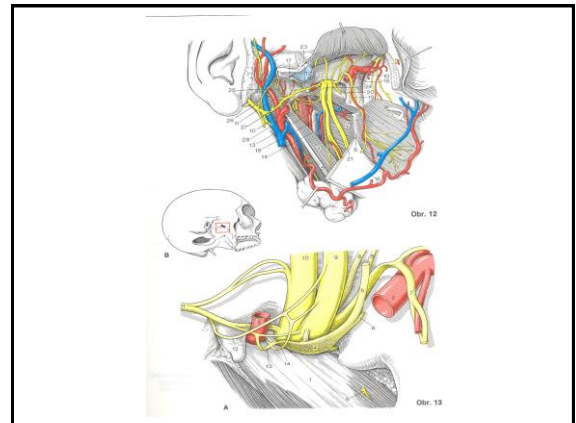

17

18

19

20

21

https://is.muni.cz/auth/do/med/el/anatomie_samo_studium/pages/18-RTG.html

22

Regional anatomy of the head

23

24

Regio parotideomasseterica

- Tragus, zygomatic arch, angulus mandibulae, masseter
- Nervus auriculotemporalis
- Parotid gland
- A. et v. temporalis supf.
- Nervus facialis !!!

25

26

Fossa infratemporalis

- Ramus mandibulae, tuber maxillae, styloid septum, pharynx
- N. mandibularis
- A. et v. maxillaris

27

28

Regiones faciei

29

30

31

32