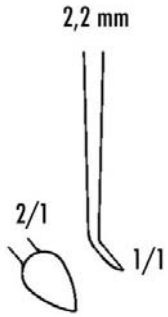

1/2

17,0 cm

průměr
2,0 mm

průměr
2,5 mm

kuličkové
17,0 cm

17,0 cm

průměr - diameter
1,4 mm

průměr - diameter
2,0 mm

17,0 cm

151 51 0620

2,8 mm

2,6 mm

1/2

1/1

kopýtkové
17,0 cm

1/2

15,5 cm

0,6 mm

1/2

levá - left
15,5 cm

2 mm

2x lomený
15,5 cm

15,5 cm

průměr
2,0 mm

2,2 mm

lomené, krátké - short, angled
15,0 cm

1/2

1/1

1/2

obustranný
17,0 cm

2,0 mm

1/1