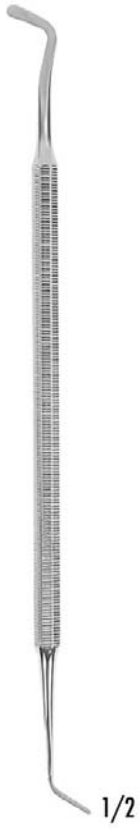

Pojmenujte instrumenty a stručně uveďte účel použití:

lomené, krátké - short, angled
15,0 cm

15,5 cm

1/2

15,5 cm

2,5 mm

průměr - diameter
2,5 mm

průměr - diameter
3,0 mm

1/2

17,0 cm

průměr
2,0 mm

průměr
2,5 mm

kuličkové
17,0 cm

17,0 cm

průměr - diameter
1,4 mm

průměr - diameter
2,0 mm

17,0 cm

151 51 0620

2,8 mm

2,6 mm

1/2

1/1

kopýtkové
17,0 cm

1/2

15,5 cm

0,6 mm

1/2

levá - left
15,5 cm

2 mm

2x lomený
15,5 cm

15,5 cm

průměr
2,0 mm