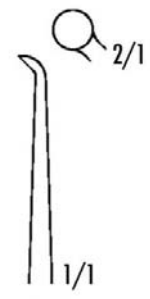

1/2

17,0 cm

průměr
2,0 mm

průměr
2,5 mm

kuličkové
17,0 cm

17,0 cm

průměr - diameter
1,4 mm

průměr - diameter
2,0 mm

17,0 cm

151 51 0620

2,8 mm

2,6 mm

1/2

1/1

kopýtkové
17,0 cm

1/2

15,5 cm

0,6 mm

1/2

levá - left
15,5 cm

2 mm

2x lomený
15,5 cm

15,5 cm

průměr
2,0 mm

2,2 mm

lomené, krátké - short, angled
15,0 cm

1/2

1/1

1/2

obustranný
17,0 cm

2,0 mm

1/1