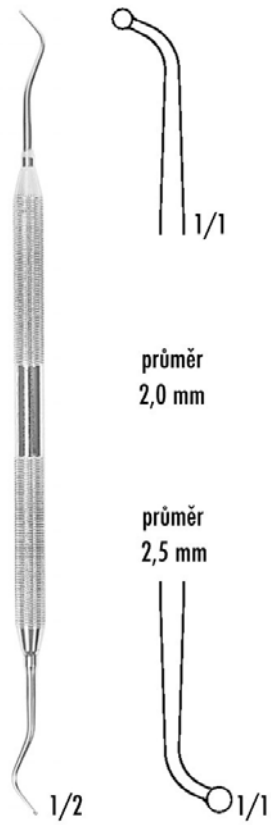

Pojmenujte instrumenty a stručně uveďte účel použití:

lomené, krátké - short, angled
15,0 cm

15,5 cm

1/2

15,5 cm

2,5 mm

průměr - diameter
2,5 mm

průměr - diameter
3,0 mm

1/2

17,0 cm

průměr
2,0 mm

průměr
2,5 mm

kuličkové
17,0 cm

17,0 cm

průměr - diameter
1,4 mm

průměr - diameter
2,0 mm

15,5 cm

0,6 mm

1/2

levá - left
15,5 cm

2 mm

2x lomený
15,5 cm

15,5 cm

průměr
2,0 mm

2,2 mm

lomené, krátké - short, angled
15,0 cm

1/2

1/1

1/2

obustranný
17,0 cm

2,0 mm

1/1