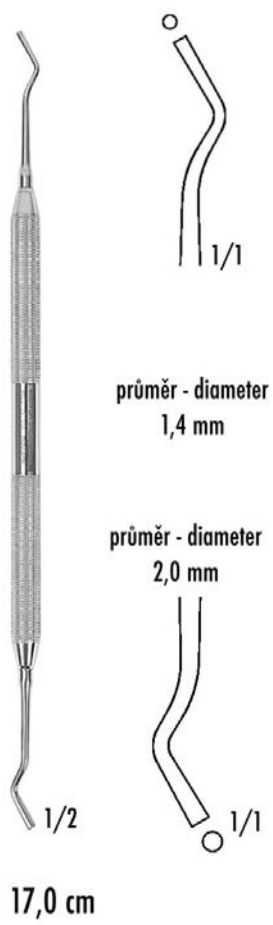

Pojmenujte instrumenty a stručně uveďte účel použití:

lomené, krátké - short, angled
15,0 cm

15,5 cm

1/2

15,5 cm

2,5 mm

průměr - diameter
2,5 mm

průměr - diameter
3,0 mm

1/2

17,0 cm

průměr
2,0 mm

průměr
2,5 mm

kuličkové
17,0 cm

17,0 cm

průměr - diameter
1,4 mm

průměr - diameter
2,0 mm

15,5 cm

0,6 mm

1/2

levá - left
15,5 cm

2 mm

2x lomený
15,5 cm

15,5 cm

průměr
2,0 mm

2,2 mm

lomené, krátké - short, angled
15,0 cm

1/2

1/1

1/2

obustranný
17,0 cm

2,0 mm

1/1