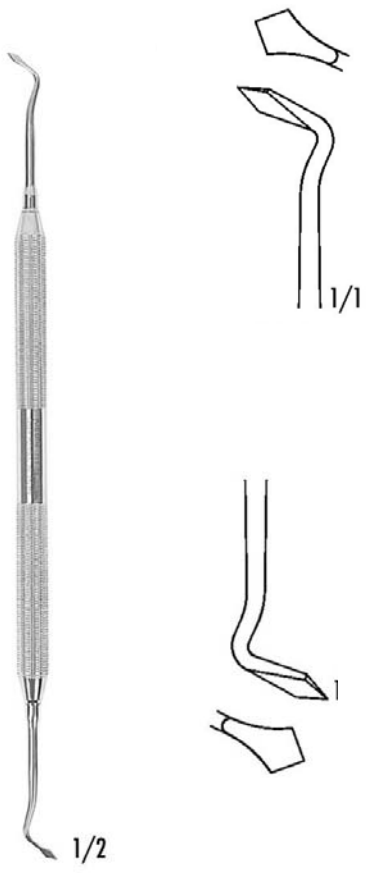

1/2

17,0 cm

průměr
2,0 mm

průměr
2,5 mm

kuličkové
17,0 cm

17,0 cm

průměr - diameter
1,4 mm

průměr - diameter
2,0 mm

17,0 cm

151 51 0620

2,8 mm

2,6 mm

1/2

1/1

kopýtkové
17,0 cm

1/2

15,5 cm

0,6 mm

1/2

levá - left
15,5 cm

2 mm

2x lomený
15,5 cm

15,5 cm

průměr
2,0 mm

2,2 mm

lomené, krátké - short, angled
15,0 cm

1/2

1/1

1/2

obustranný
17,0 cm

2,0 mm

1/1