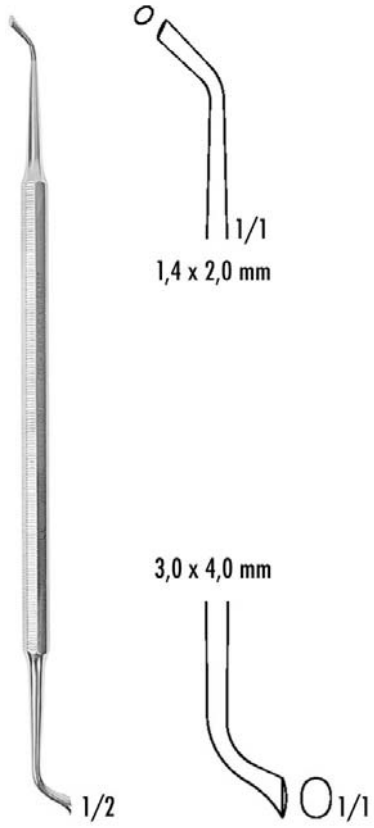

1/2

17,0 cm

průměr
2,0 mm

průměr
2,5 mm

kuličkové
17,0 cm

17,0 cm

průměr - diameter
1,4 mm

průměr - diameter
2,0 mm

17,0 cm

151 51 0620

2,8 mm

2,6 mm

1/2

1/1

kopýtkové
17,0 cm

1/2

15,5 cm

0,6 mm

1/2

levá - left
15,5 cm

2 mm

2x lomený
15,5 cm

15,5 cm

průměr
2,0 mm

2,2 mm

lomené, krátké - short, angled
15,0 cm

1/2

1/1

1/2

obustranný
17,0 cm

2,0 mm

1/1