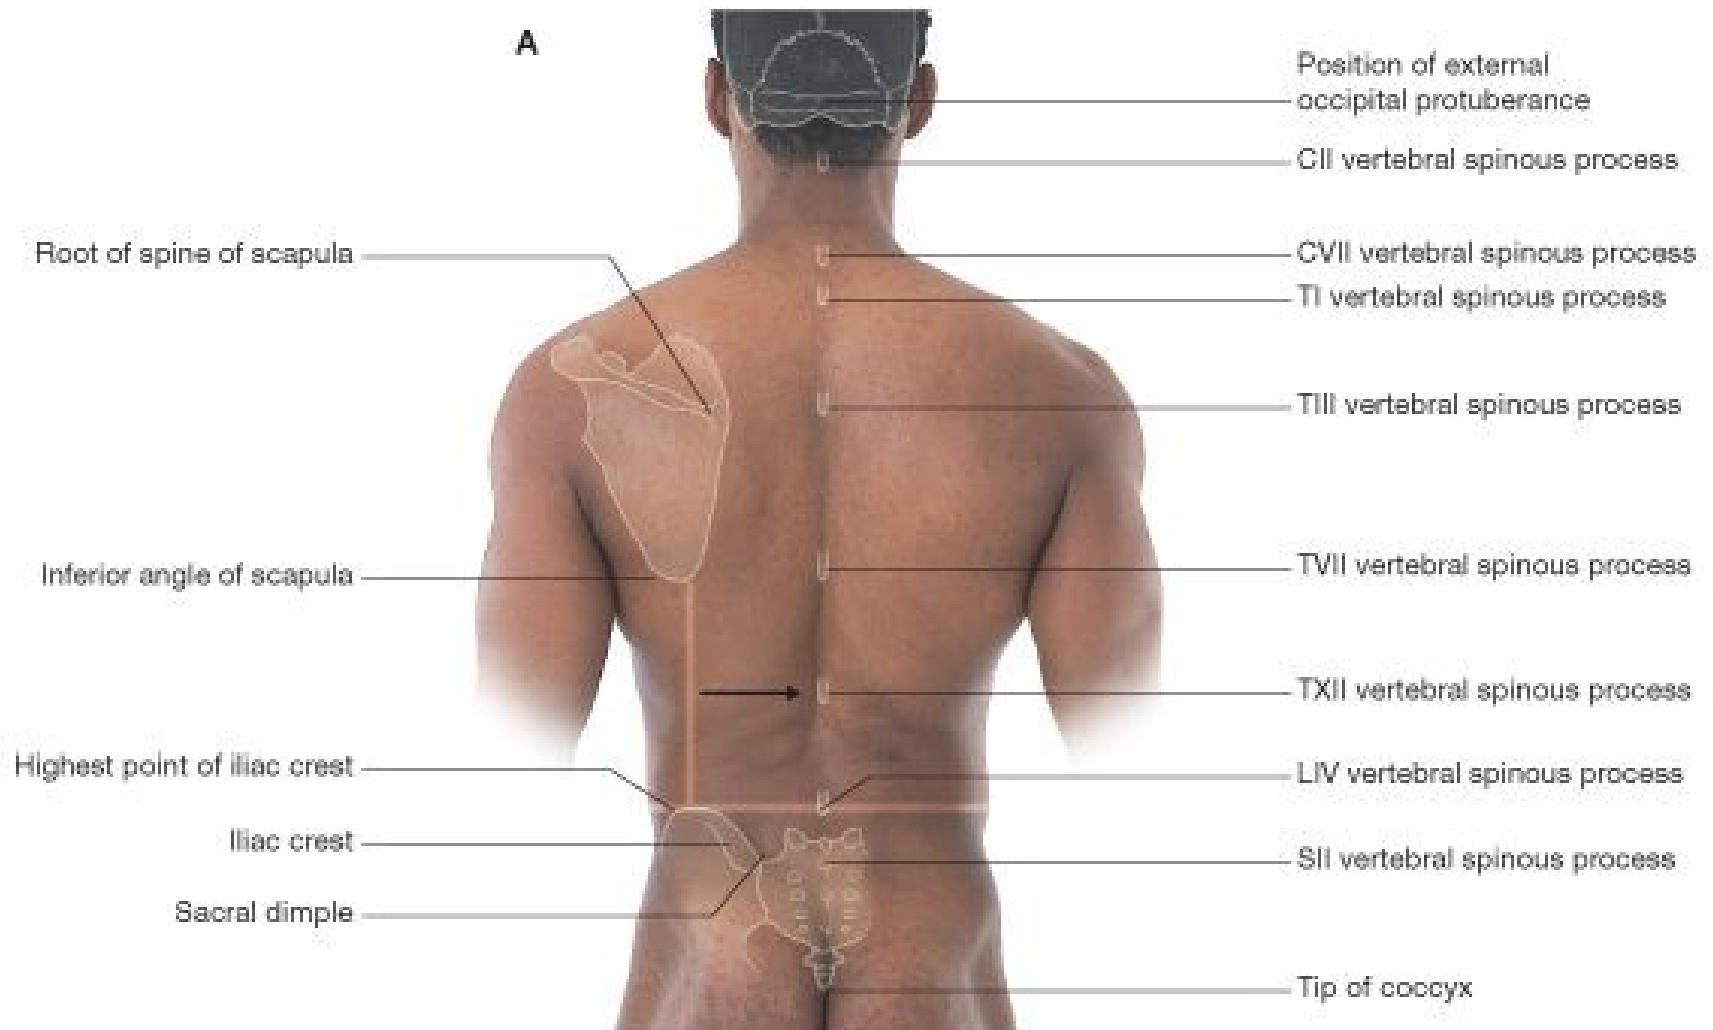

REGIONAL ANATOMY OF THE BACK

A

B

Regiones dorsii

Identification of vertebral spinal processes

Vasa intercostalia post.
Rr. dorsales nn. spinalium
V. azygos dorsi

Vasa lumbalia

N. spinalis

Dermatomes

M. trapezius

M. latissimus dorsi

M. rhomboideus major

M. rhomboideus minor

M. levator scapulae

Fascia thoracolumbalis

**Trigonum lumbale
(Petit)**

Trigonum suboccipitale

- n. suboccipitalis
- a. vertebralis
- arcus post. atlantis

Vasa cervicalia prof.

Illustrations and photographs were copied from:
Atlas der Anatomie des Menschen/Sobotta.
Putz,R., und Pabst,R. 20. Auflage. München:
Urban & Schwarzenberg, 1993
Netter: Interactive Atlas of Human Anatomy.
Windows Version 2.0