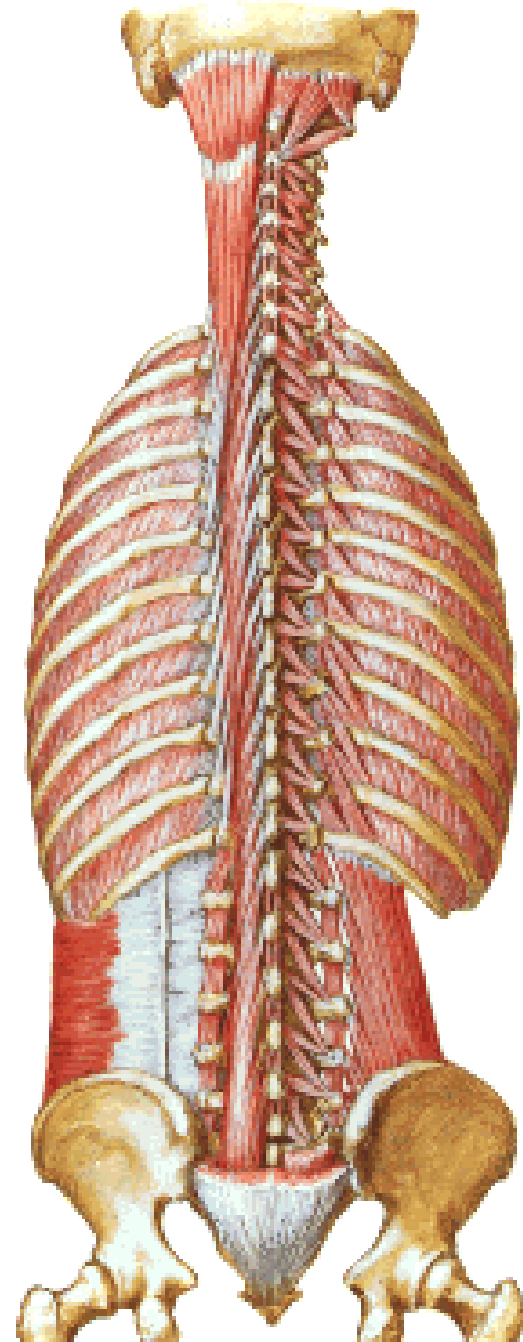

REGIONAL ANATOMY OF THE BACK

A

B

Regiones dorsii

Identification of vertebral spinal processes

Vasa intercostalia post.
Rr. dorsales nn. spinalium
V. azygos dorsi

Vasa lumbalia

N. spinalis

M. erector spinae

- **m. spinalis**

- **m. longissimus**

(thoracis

cervicis

capitis)

- **m. iliocostalis**

(lumborum

thoracis

cervicis

M. splenius capitis

M. splenius cervicis

Spatium tendineum lumbale

(Grynfelt, Krause)

Mm. semispinales
Mm. multifidi
Mm. rotatores

Mm. intertransversarii

Trigonum suboccipitale

- n. suboccipitalis
- a. vertebralis
- arcus post. atlantis

Vasa cervicalia prof.

Illustrations and photographs were copied from:
Atlas der Anatomie des Menschen/Sobotta.
Putz,R., und Pabst,R. 20. Auflage. München:
Urban & Schwarzenberg, 1993
Netter: Interactive Atlas of Human Anatomy.
Windows Version 2.0