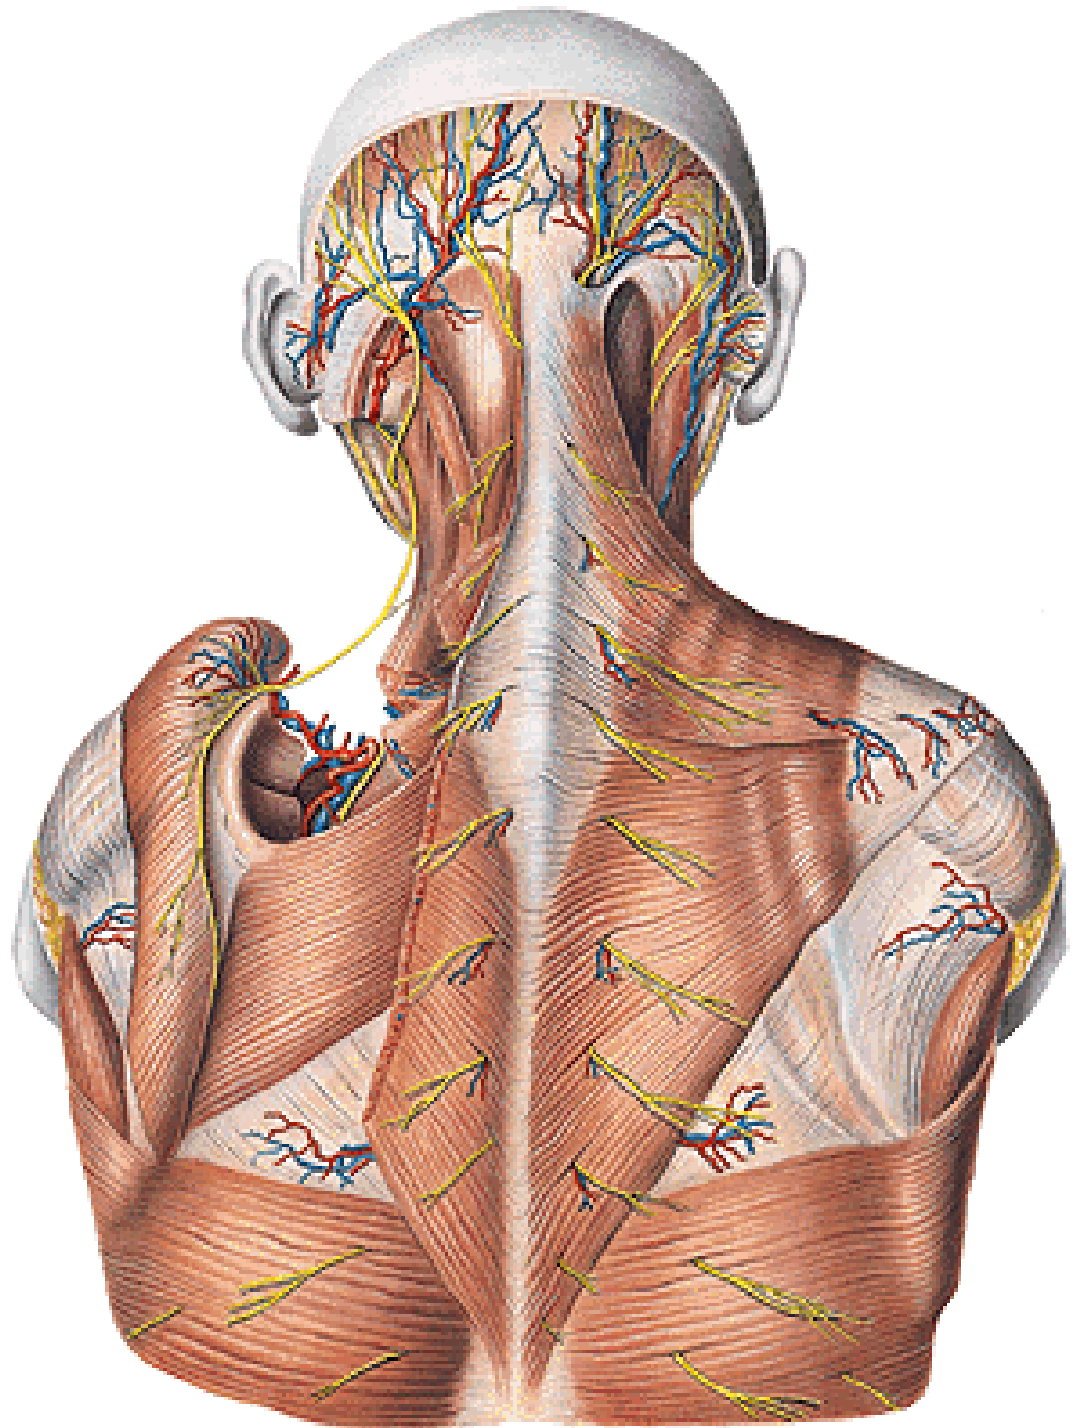

REGIONAL ANATOMY OF THE BACK

A

B

Regiones dorsii

Identification of vertebral spinal processes

Vasa intercostalia post.
Rr. dorsales nn. spinalium
V. azygos dorsi

Vasa lumbalia

N. spinalis

Mm. interspinales

Mm. levatores costarum

Lig. nuchae

Fascia thoracolumbalis

Aponeurosis lumbalis

N. occipitalis major
N. occipitalis minor
N. occipitalis tertius
A. et v. occipitalis

Mm. nuchae profundi

- m. rectus capitis post. major
- m. rectus capitis post. minor
- m. obliquus capitis sup.
- m. obliquus capitis inf.

Trigonum suboccipitale

- n. suboccipitalis
- a. vertebralis
- arcus post. atlantis

Vasa cervicalia prof.

Illustrations and photographs were copied from:
Atlas der Anatomie des Menschen/Sobotta.
Putz,R., und Pabst,R. 20. Auflage. München:
Urban & Schwarzenberg, 1993
Netter: Interactive Atlas of Human Anatomy.
Windows Version 2.0