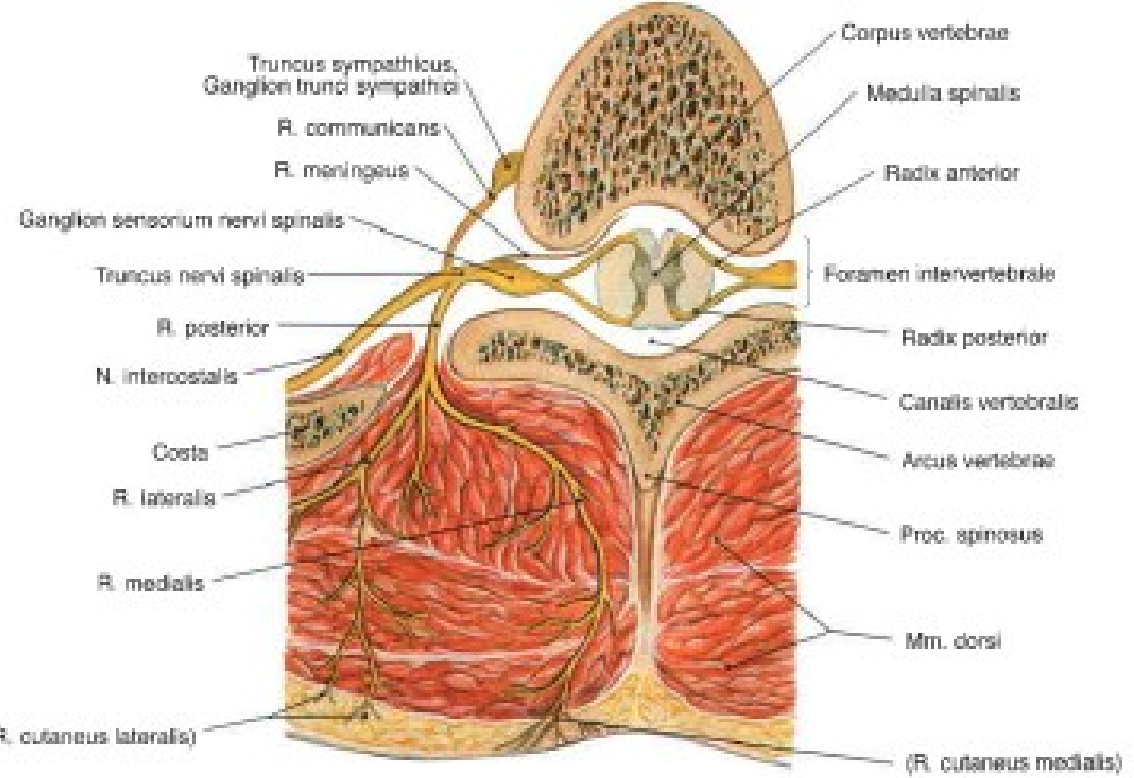

REGIONAL ANATOMY OF THE BACK

A

B

Regiones dorsii

Identification of vertebral spinal processes

Vasa intercostalia post.
Rr. dorsales nn. spinalium
V. azygos dorsi

Vasa lumbalia

N. spinalis

Dermatomes

M. trapezius

M. latissimus dorsi

M. rhomboideus major

M. rhomboideus minor

M. levator scapulae

Fascia thoracolumbalis

**Trigonum lumbale
(Petit)**

Trigonum suboccipitale

- n. suboccipitalis
- a. vertebralis
- arcus post. atlantis

Vasa cervicalia prof.

Illustrations and photographs were copied from:
Atlas der Anatomie des Menschen/Sobotta.
Putz,R., und Pabst,R. 20. Auflage. München:
Urban & Schwarzenberg, 1993
Netter: Interactive Atlas of Human Anatomy.
Windows Version 2.0