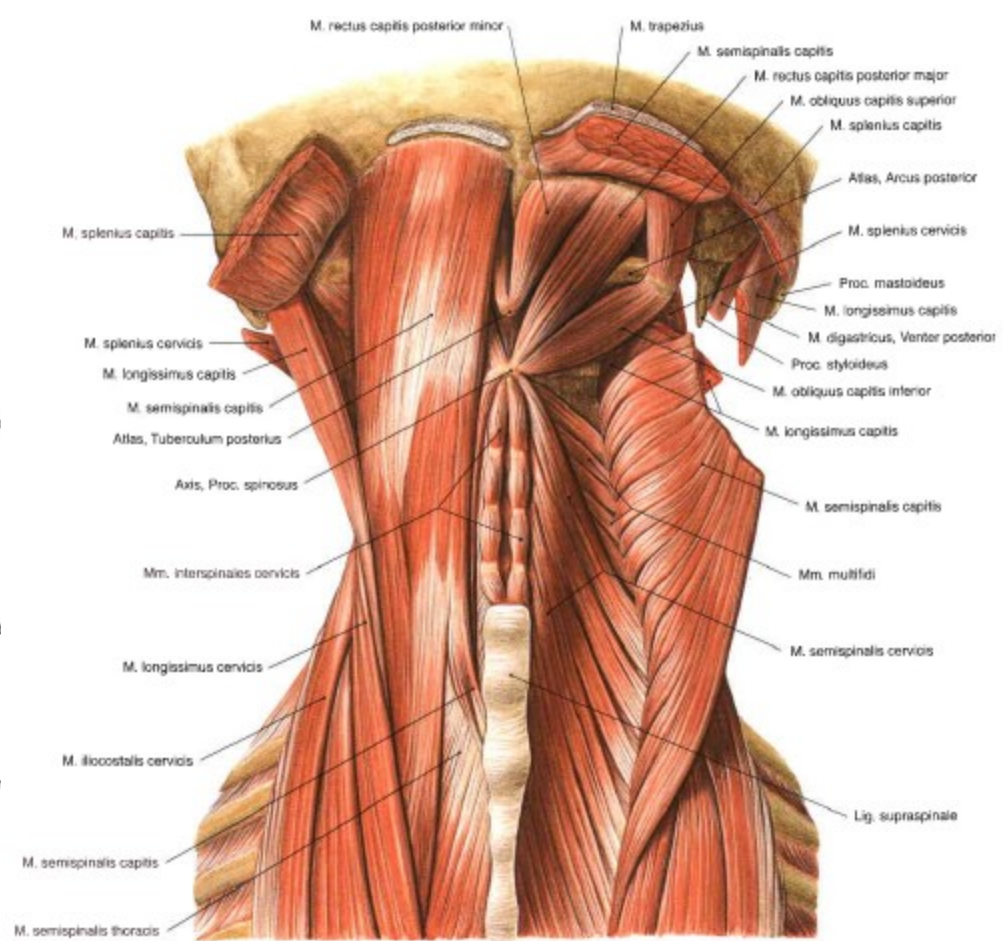

Mm. intertransversarii

Mm. interspinales

Mm. levatores costarum