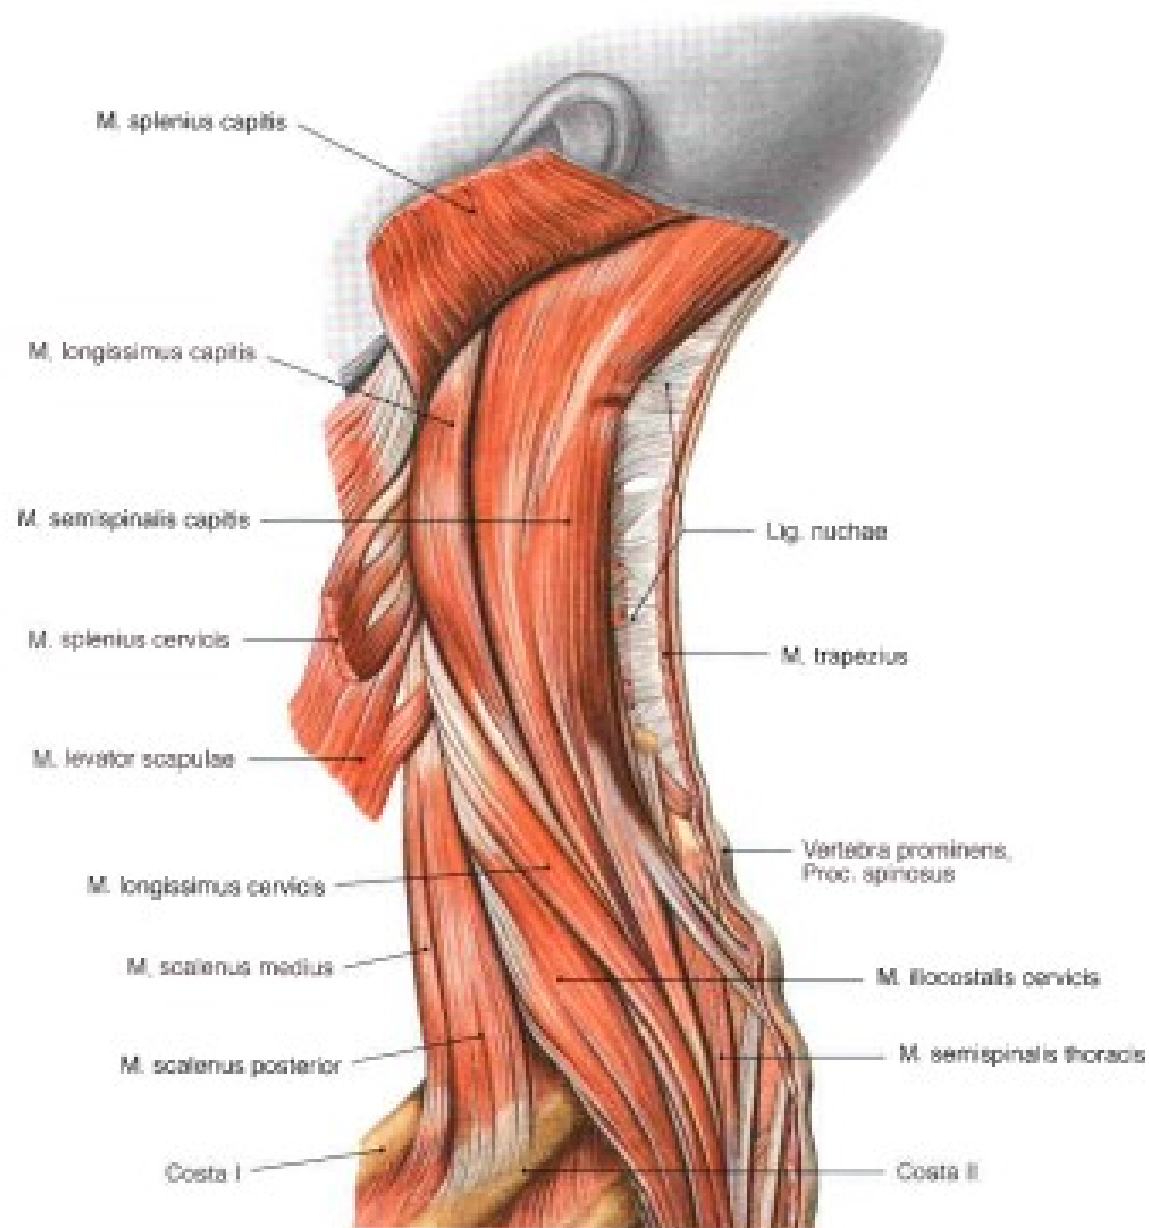

Lig. nuchae