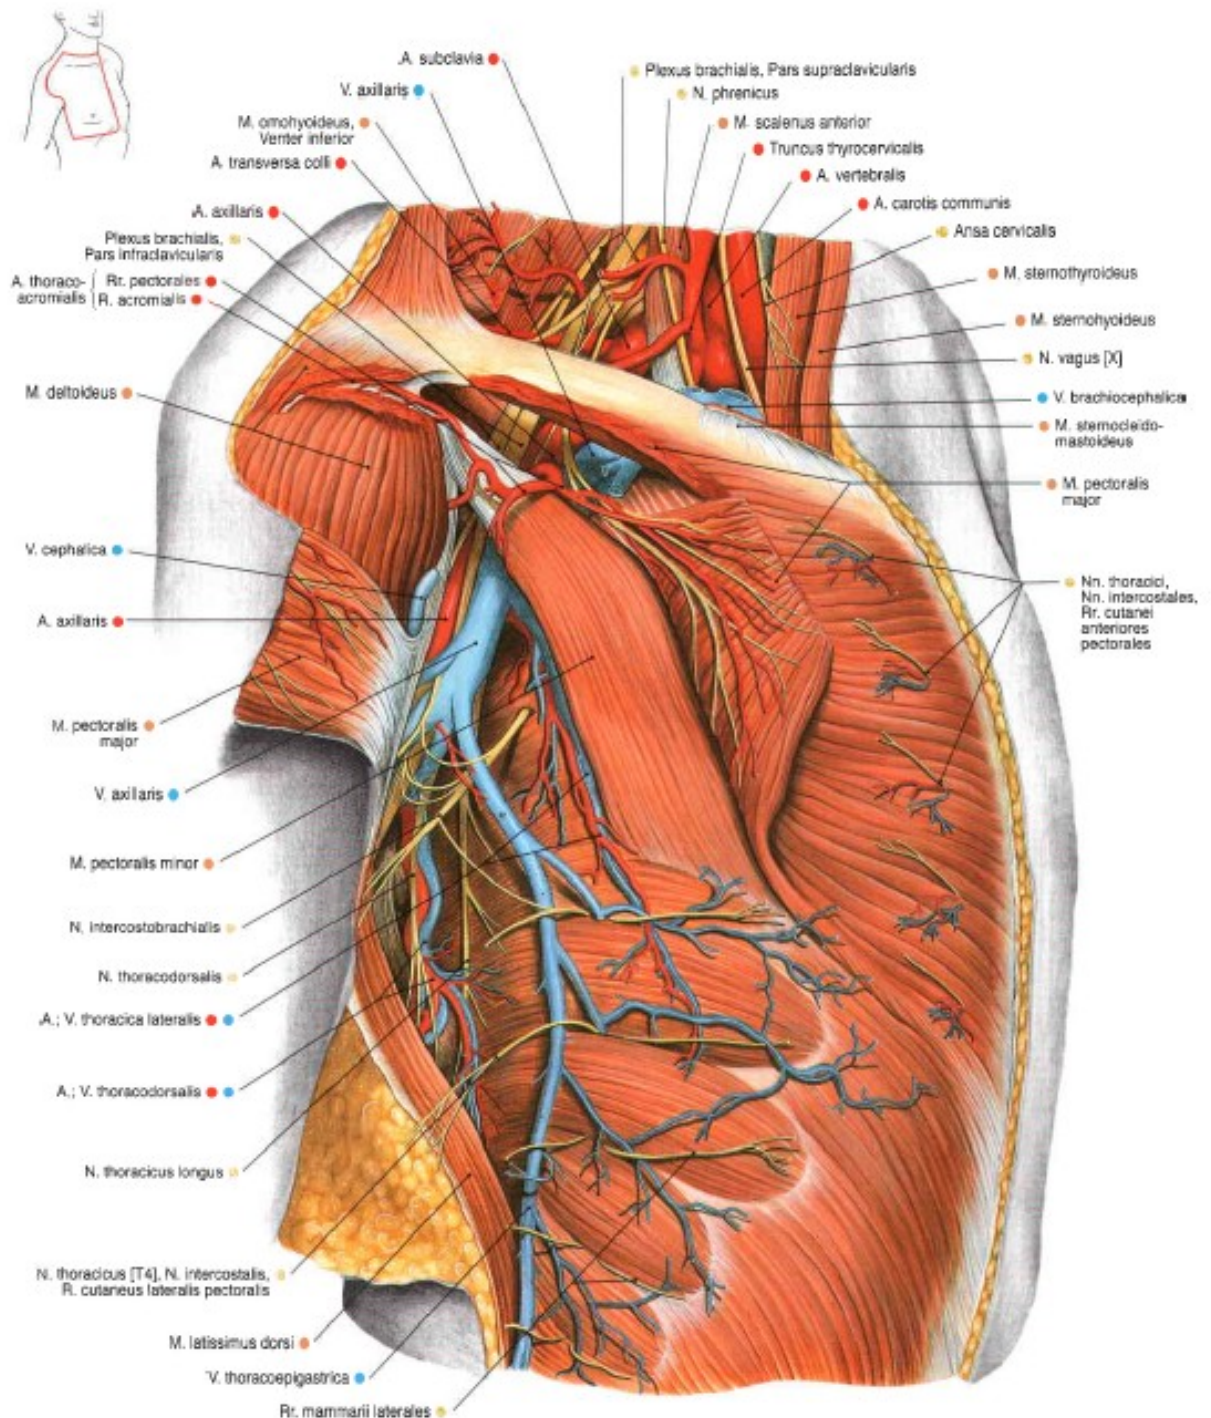

A. thoracodorsalis
(a. subscapularis)
V. thoracodorsalis
N. thoracodorsalis