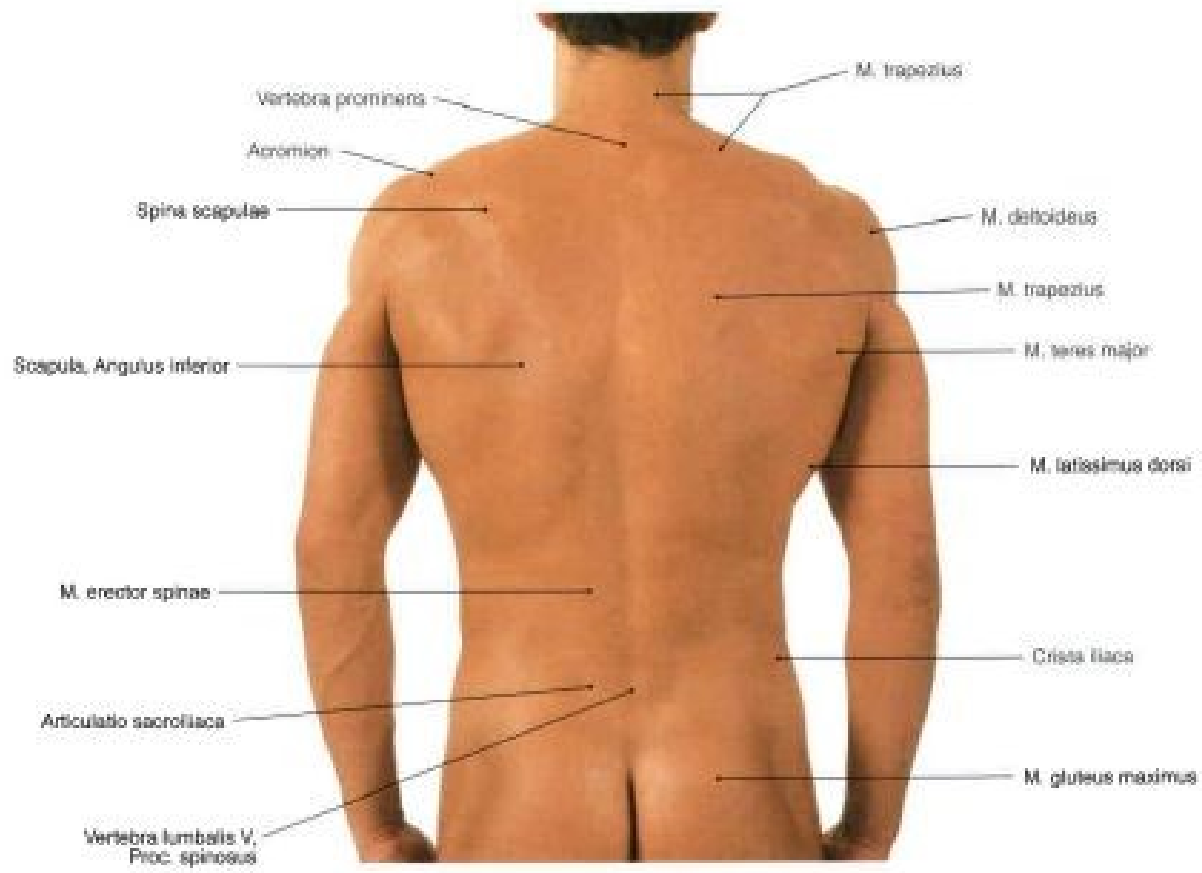

REGIONAL ANATOMY OF THE BACK

A

B

Regiones dorsii

Identification of vertebral spinal processes

Vasa intercostalia post.
Rr. dorsales nn. spinalium
V. azygos dorsi

Vasa lumbalia

N. spinalis

Dermatomes

M. trapezius

M. latissimus dorsi

M. rhomboideus major

M. rhomboideus minor

M. levator scapulae

Fascia thoracolumbalis

**Trigonum lumbale
(Petit)**