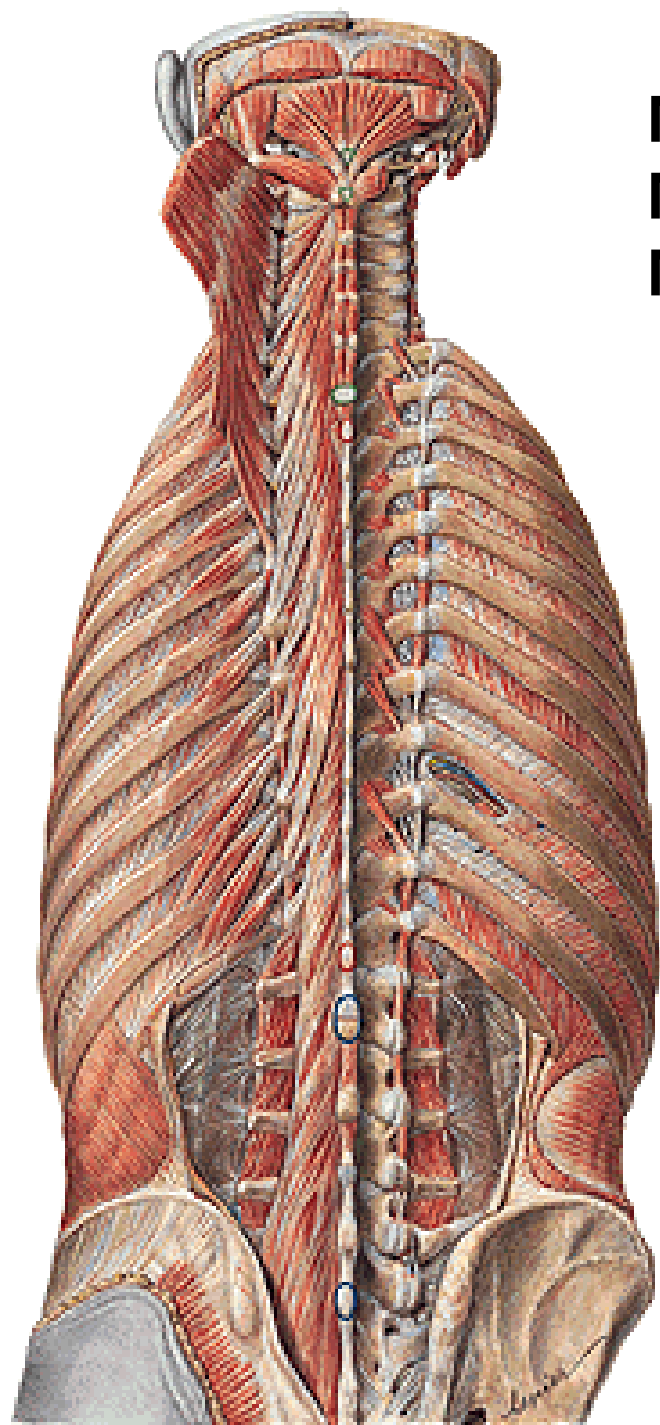

REGIONAL ANATOMY OF THE BACK

A

B

Regiones dorsii

Identification of vertebral spinal processes

Vasa intercostalia post.
Rr. dorsales nn. spinalium
V. azygos dorsi

Vasa lumbalia

N. spinalis

M. erector spinae

- **m. spinalis**

- **m. longissimus**

(thoracis

cervicis

capitis)

- **m. iliocostalis**

(lumborum

thoracis

cervicis

M. splenius capitis

M. splenius cervicis

Spatium tendineum lumbale

(Grynfelt, Krause)

Mm. semispinales
Mm. multifidi
Mm. rotatores

Mm. intertransversarii

Trigonum suboccipitale

- n. suboccipitalis
- a. vertebralis
- arcus post. atlantis

Vasa cervicalia prof.

Illustrations and photographs were copied from:
Atlas der Anatomie des Menschen/Sobotta.
Putz,R., und Pabst,R. 20. Auflage. München:
Urban & Schwarzenberg, 1993
Netter: Interactive Atlas of Human Anatomy.
Windows Version 2.0