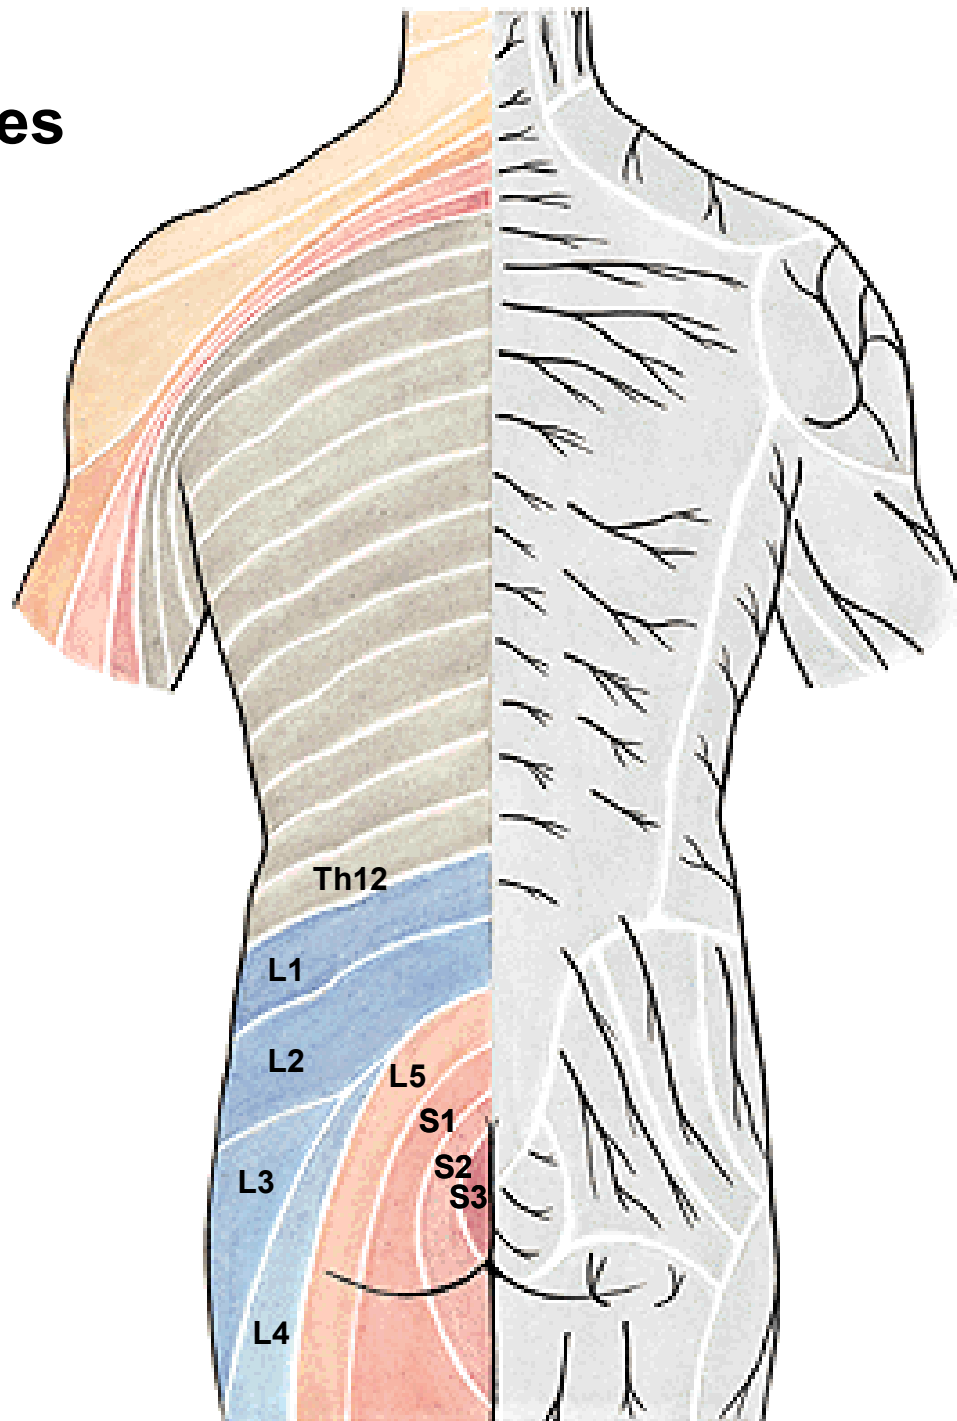

REGIONAL ANATOMY OF THE BACK

A

B

Regiones dorsii

Identification of vertebral spinal processes

Vasa intercostalia post.
Rr. dorsales nn. spinalium
V. azygos dorsi

Vasa lumbalia

N. spinalis

Dermatomes

M. trapezius

M. latissimus dorsi

M. rhomboideus major

M. rhomboideus minor

M. levator scapulae

Fascia thoracolumbalis

**Trigonum lumbale
(Petit)**

Trigonum suboccipitale

- n. suboccipitalis
- a. vertebralis
- arcus post. atlantis

Vasa cervicalia prof.

Illustrations and photographs were copied from:
Atlas der Anatomie des Menschen/Sobotta.
Putz,R., und Pabst,R. 20. Auflage. München:
Urban & Schwarzenberg, 1993
Netter: Interactive Atlas of Human Anatomy.
Windows Version 2.0