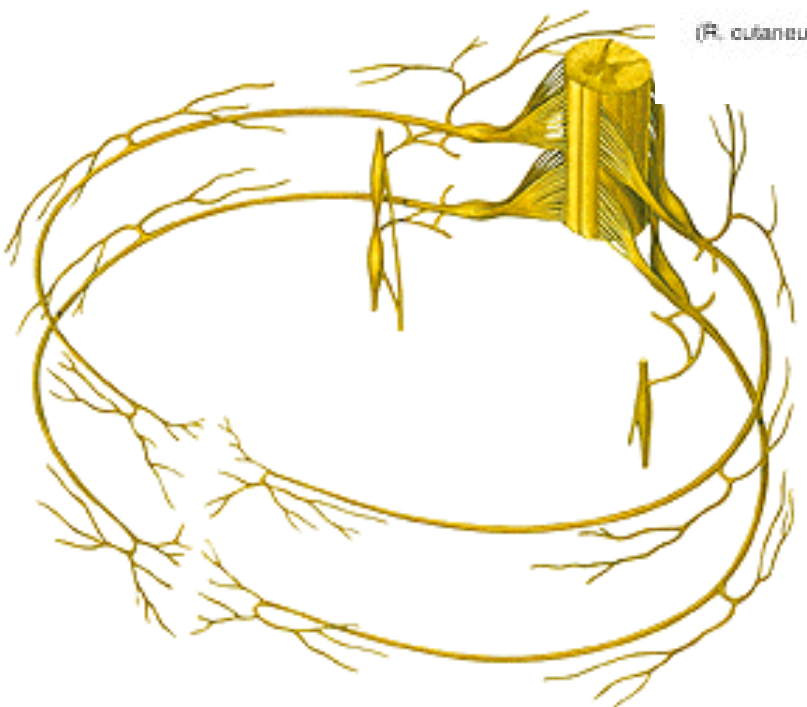

REGIONAL ANATOMY OF THE BACK

A

B

Regiones dorsii

Identification of vertebral spinal processes

Vasa intercostalia post.
Rr. dorsales nn. spinalium
V. azygos dorsi

Vasa lumbalia

N. spinalis

Dermatomes

M. trapezius

M. latissimus dorsi

M. rhomboideus major

M. rhomboideus minor

M. levator scapulae

Fascia thoracolumbalis

**Trigonum lumbale
(Petit)**

Trigonum suboccipitale

- n. suboccipitalis
- a. vertebralis
- arcus post. atlantis

Vasa cervicalia prof.

Illustrations and photographs were copied from:
Atlas der Anatomie des Menschen/Sobotta.
Putz,R., und Pabst,R. 20. Auflage. München:
Urban & Schwarzenberg, 1993
Netter: Interactive Atlas of Human Anatomy.
Windows Version 2.0