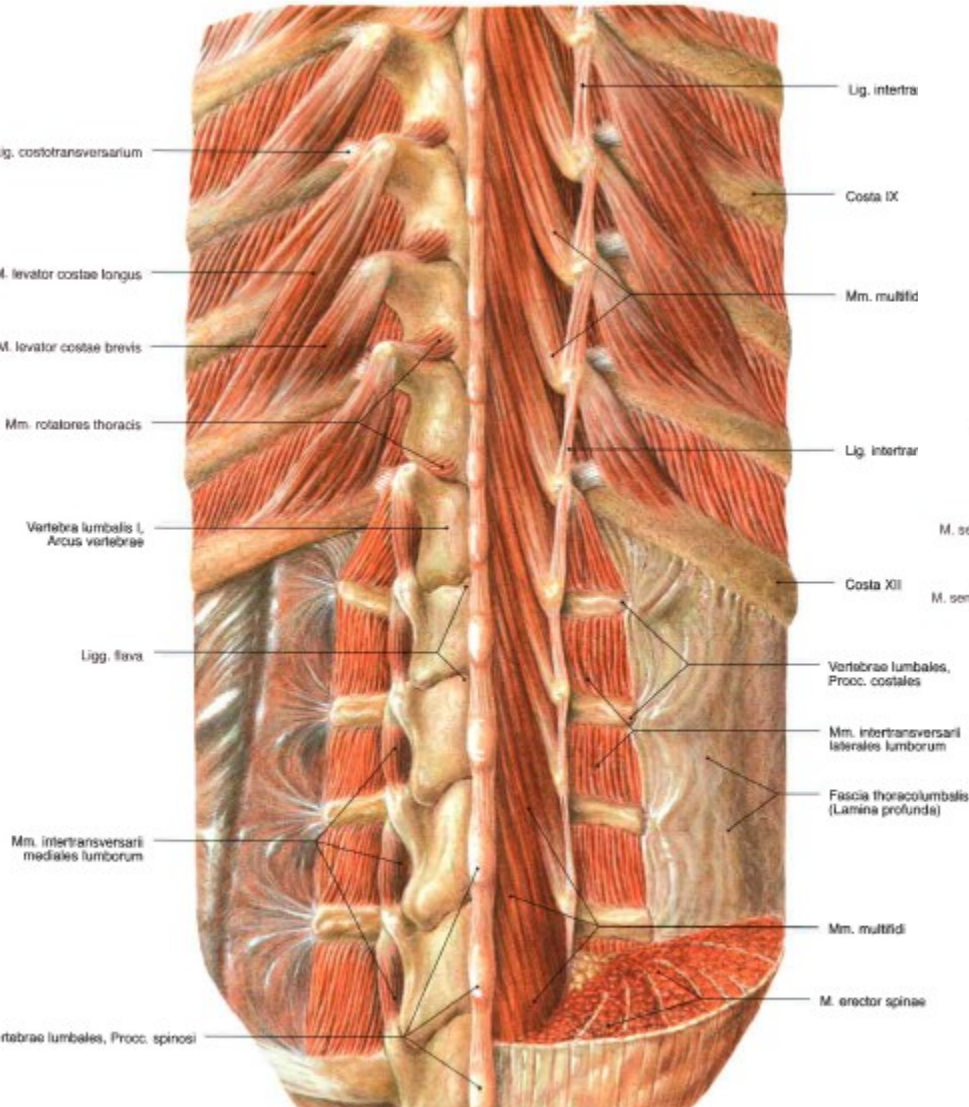

M. erector spinae

- **m. spinalis**

- **m. longissimus**

(thoracis

cervicis

capitis)

- **m. iliocostalis**

(lumborum

thoracis

cervicis

M. splenius capitis

M. splenius cervicis

Spatium tendineum lumbale

(Grynfelt, Krause)

Mm. semispinales
Mm. multifidi
Mm. rotatores

Mm. intertransversarii

Mm. interspinales

Mm. levatores costarum

Lig. nuchae

Fascia thoracolumbalis

Aponeurosis lumbalis

N. occipitalis major
N. occipitalis minor
N. occipitalis tertius
A. et v. occipitalis

Mm. nuchae profundi

- m. rectus capitis post. major
- m. rectus capitis post. minor
- m. obliquus capitis sup.
- m. obliquus capitis inf.

Trigonum suboccipitale

- n. suboccipitalis
- a. vertebralis
- arcus post. atlantis

Vasa cervicalia prof.

Illustrations and photographs were copied from:
Atlas der Anatomie des Menschen/Sobotta.
Putz,R., und Pabst,R. 20. Auflage. München:
Urban & Schwarzenberg, 1993
Netter: Interactive Atlas of Human Anatomy.
Windows Version 2.0