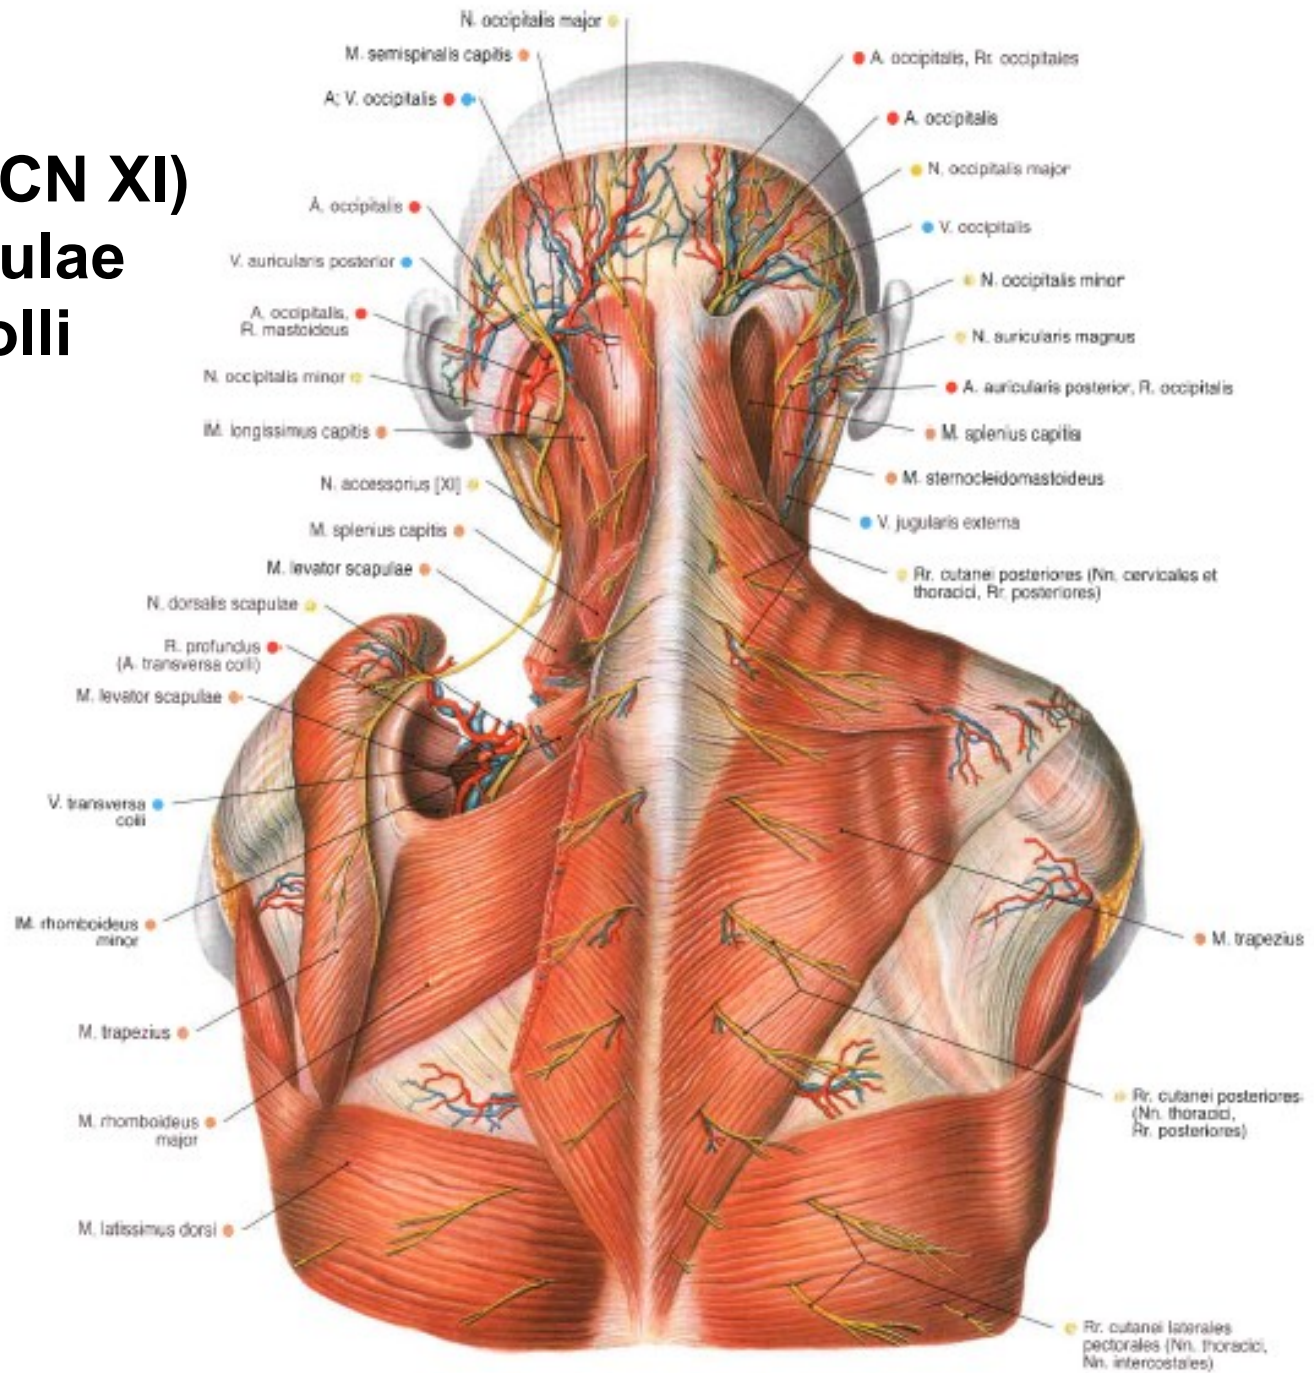

N. accessorius (CN XI)
N. dorsalis scapulae
A. transversa colli
(a. subclavia)