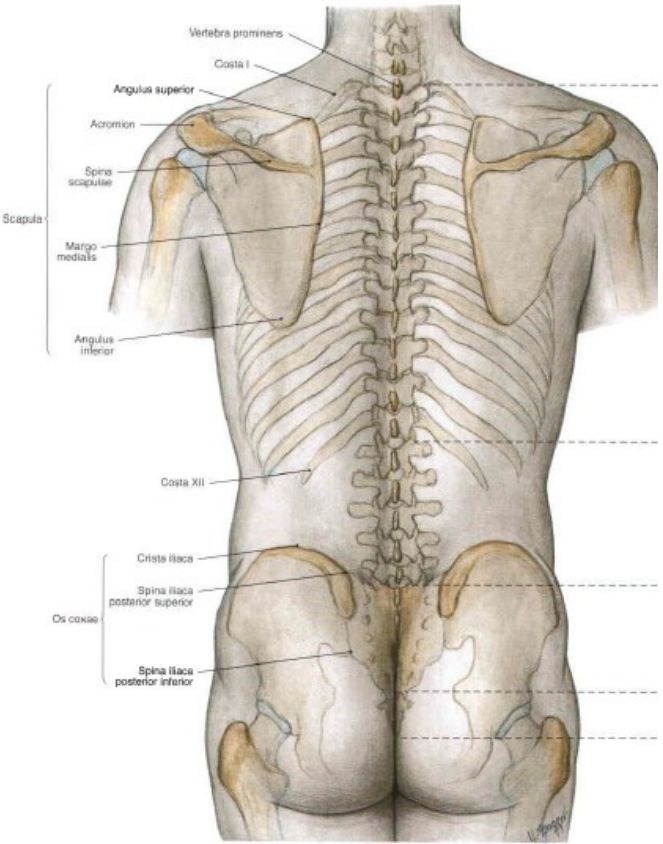

REGIONAL ANATOMY OF THE BACK

A

B

Regiones dorsii

Identification of vertebral spinal processes

Vasa intercostalia post.
Rr. dorsales nn. spinalium
V. azygos dorsi

Vasa lumbalia

N. spinalis

Dermatomes

M. trapezius

M. latissimus dorsi

M. rhomboideus major

M. rhomboideus minor

M. levator scapulae

Fascia thoracolumbalis

**Trigonum lumbale
(Petit)**

Trigonum suboccipitale

- n. suboccipitalis
- a. vertebralis
- arcus post. atlantis

Vasa cervicalia prof.

Illustrations and photographs were copied from:
Atlas der Anatomie des Menschen/Sobotta.
Putz,R., und Pabst,R. 20. Auflage. München:
Urban & Schwarzenberg, 1993
Netter: Interactive Atlas of Human Anatomy.
Windows Version 2.0