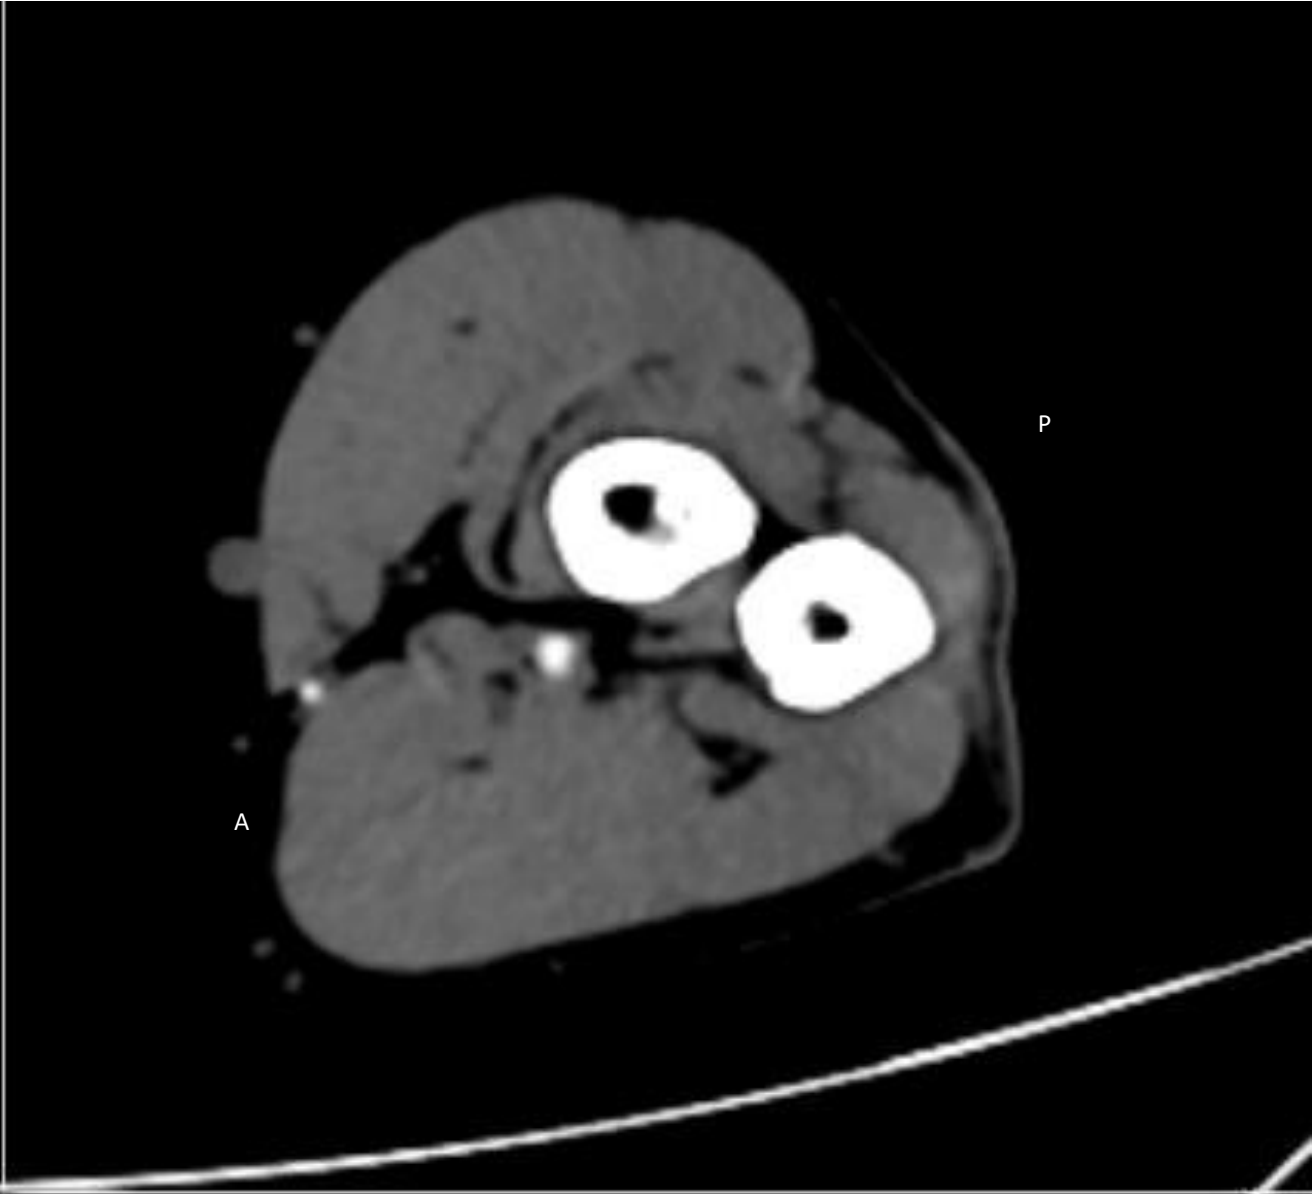

Horní končetina

Řezy + CT(MRI)

PRESET 1-6

PRESET 1

PRESET 5

PRESET 6