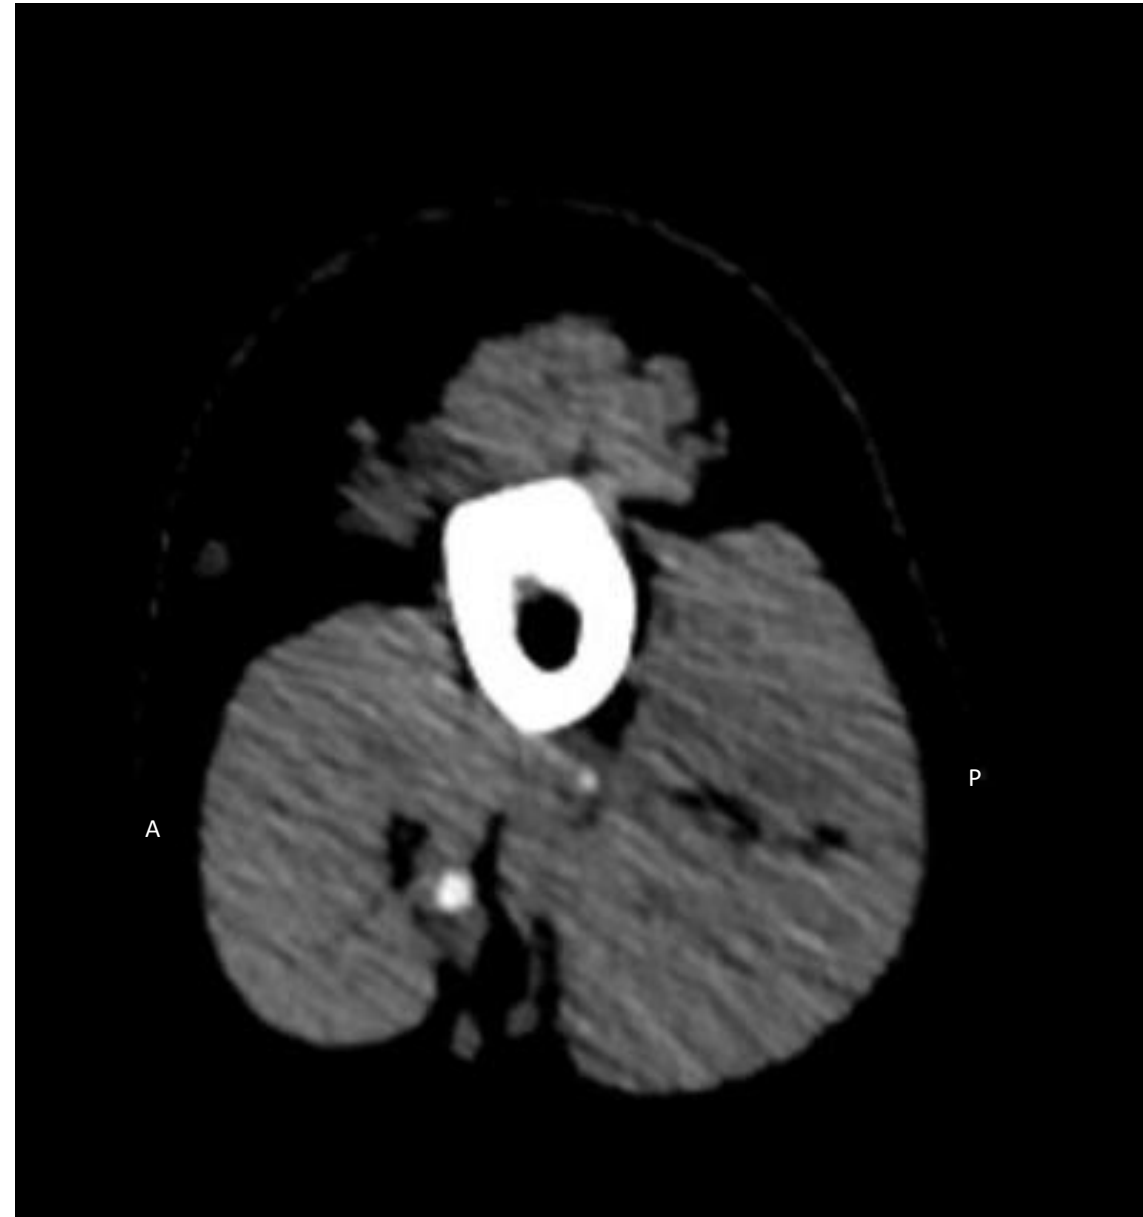

Horní končetina

Řezy + CT(MRI)

PRESET 1-6

PRESET 1

PRESET 5

PRESET 6