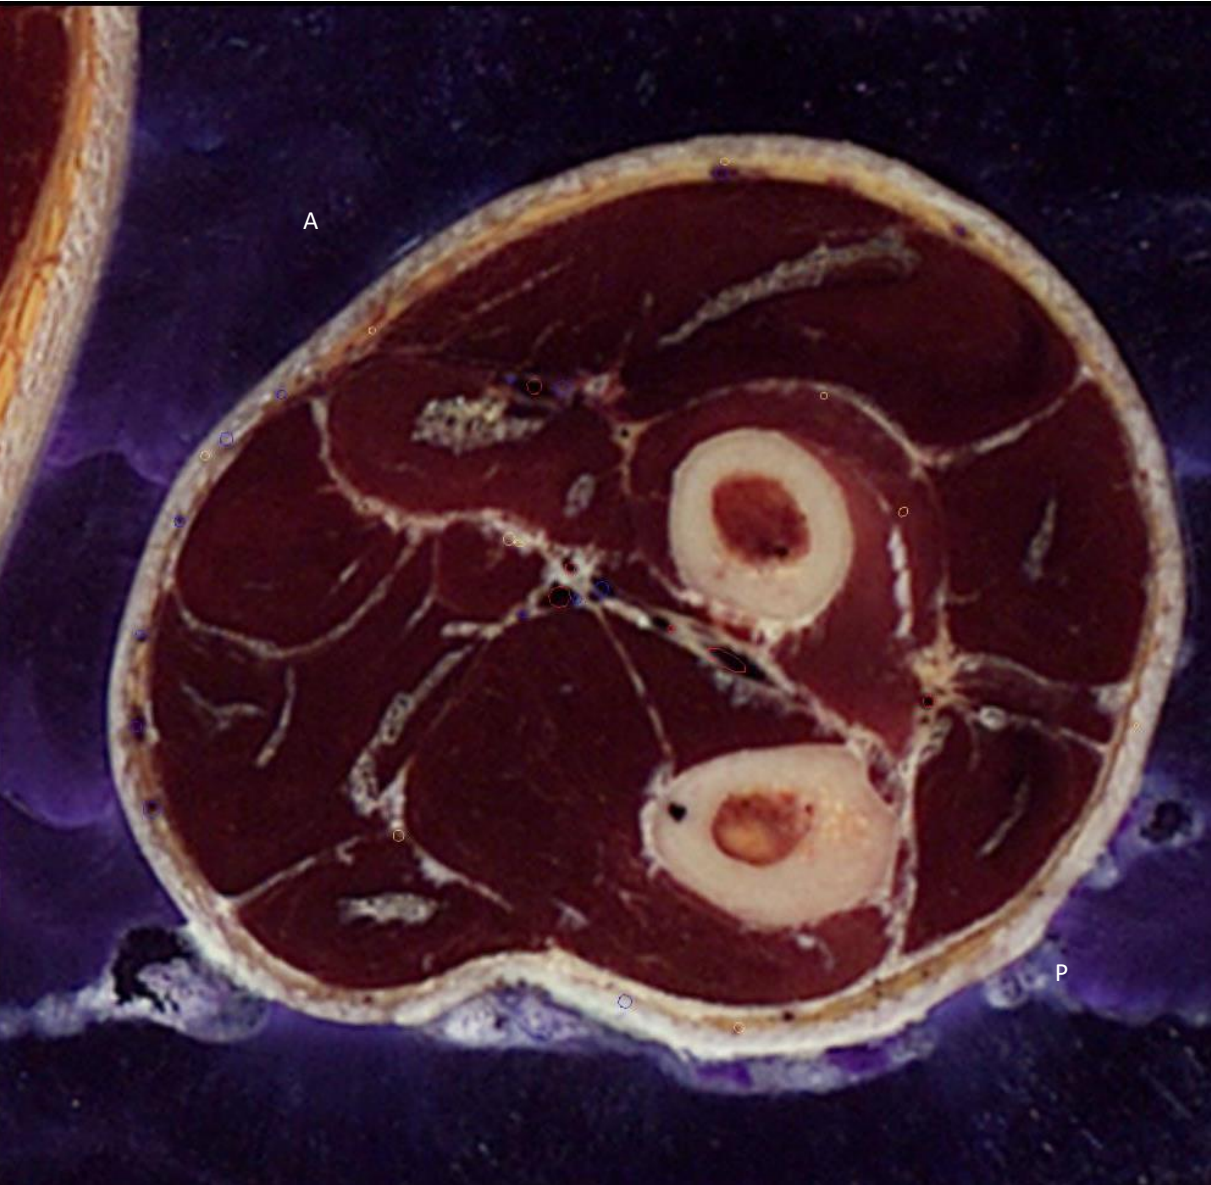

Horní končetina

Řezy + CT(MRI)

PRESET 1-6

PRESET 1

PRESET 5

PRESET 6