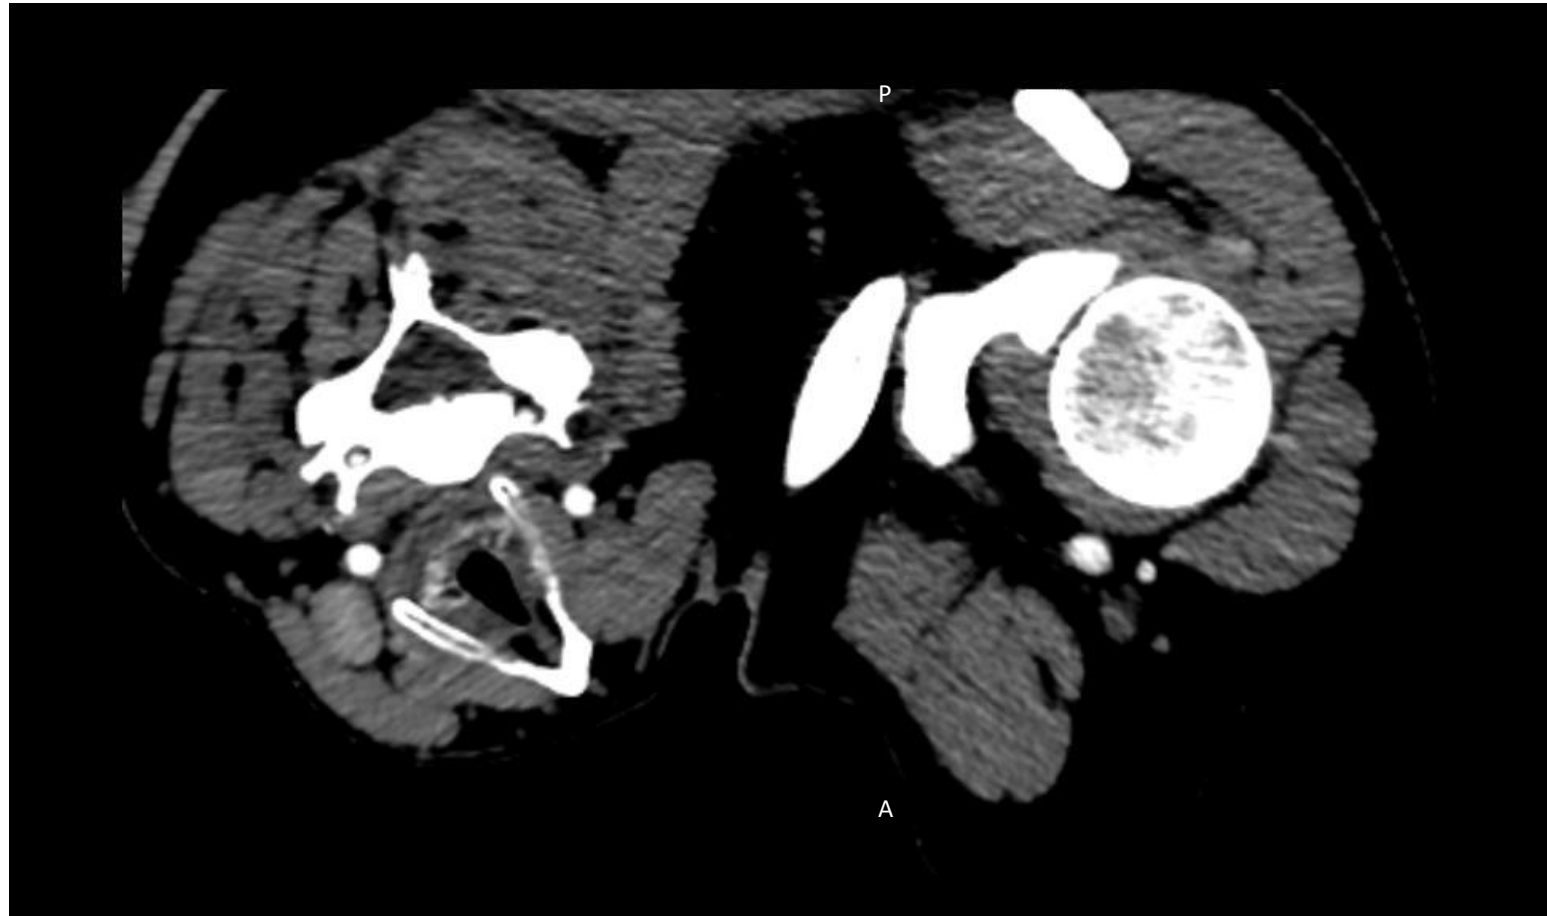

Horní končetina

Řezy + CT(MRI)

PRESET 1-6

PRESET 1

PRESET 5

PRESET 6