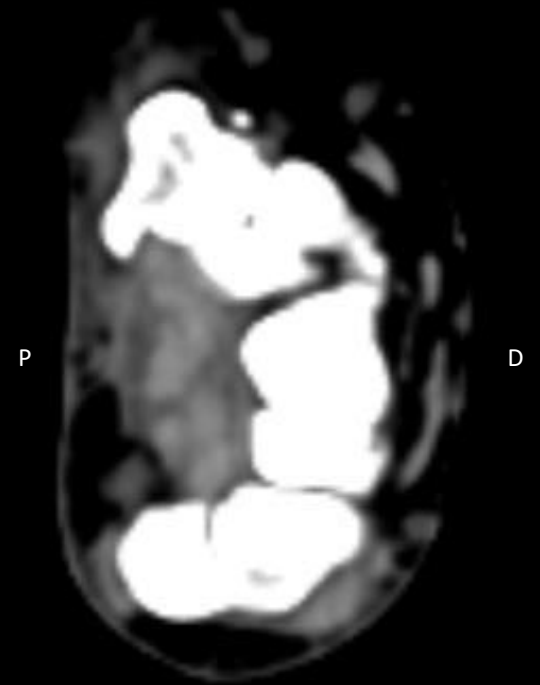

Horní končetina

Řezy + CT(MRI)

PRESET 1-6

PRESET 1

PRESET 5

PRESET 6