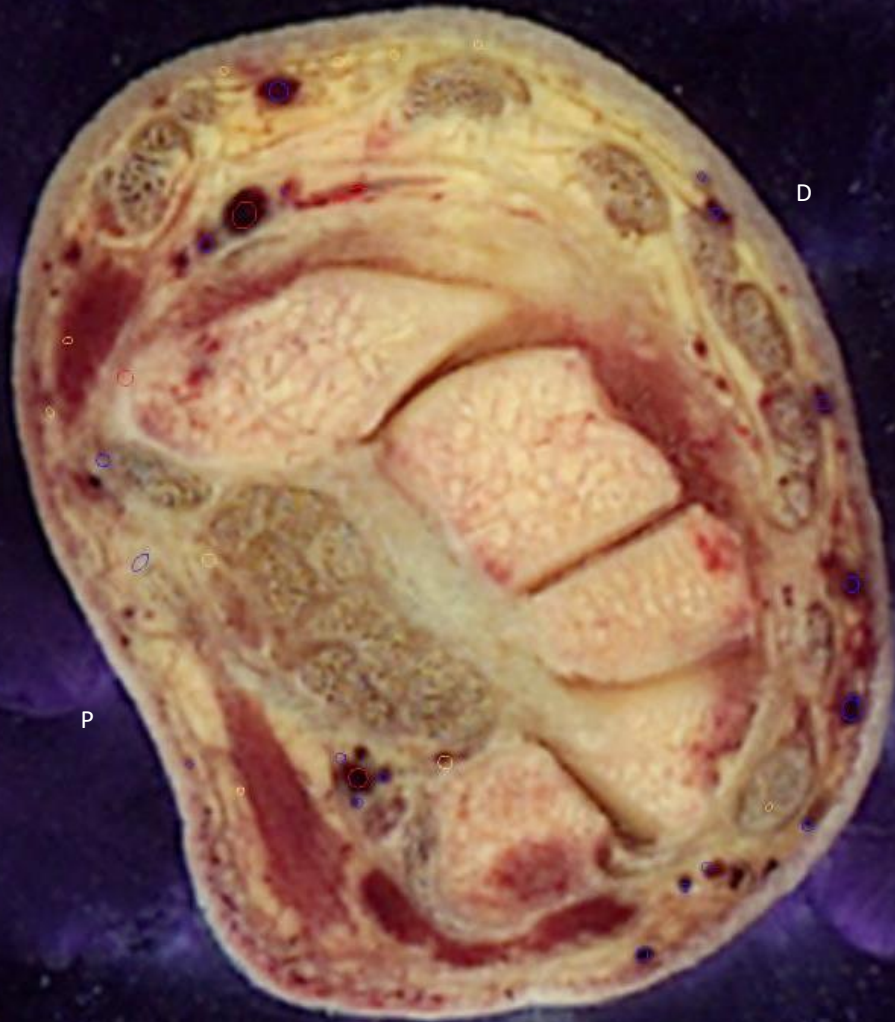

Horní končetina

Řezy + CT(MRI)

PRESET 1-6

PRESET 1

PRESET 5

PRESET 6