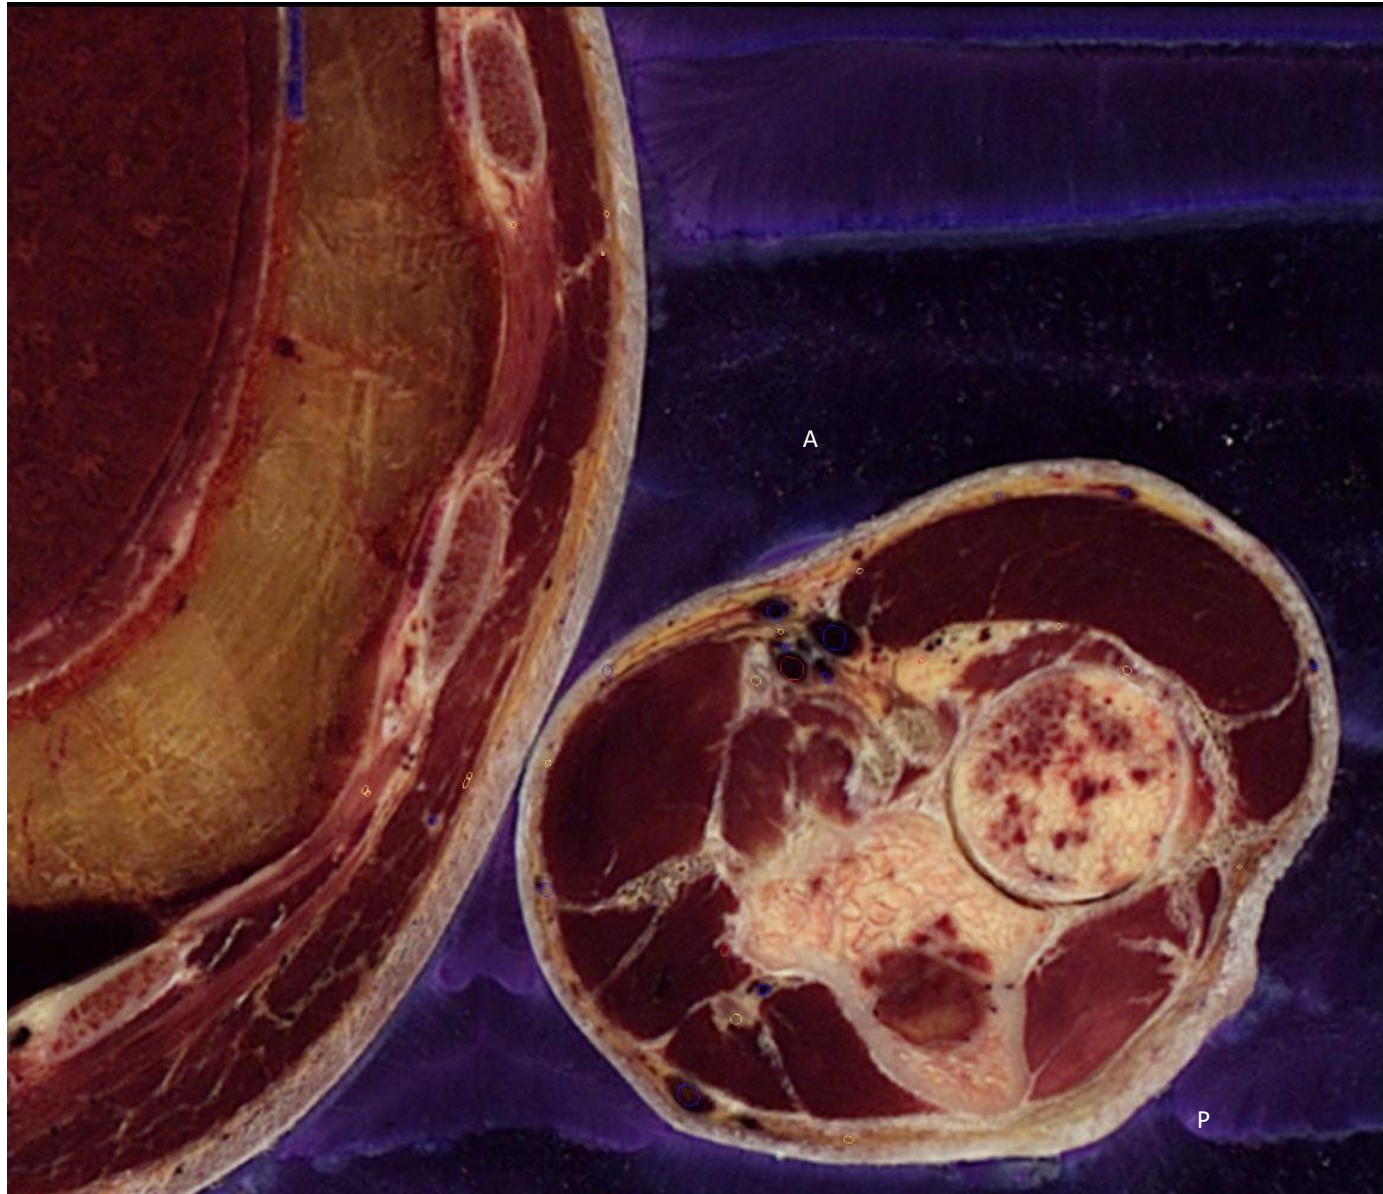

Horní končetina

Řezy + CT(MRI)

PRESET 1-6

PRESET 1

PRESET 5

PRESET 6