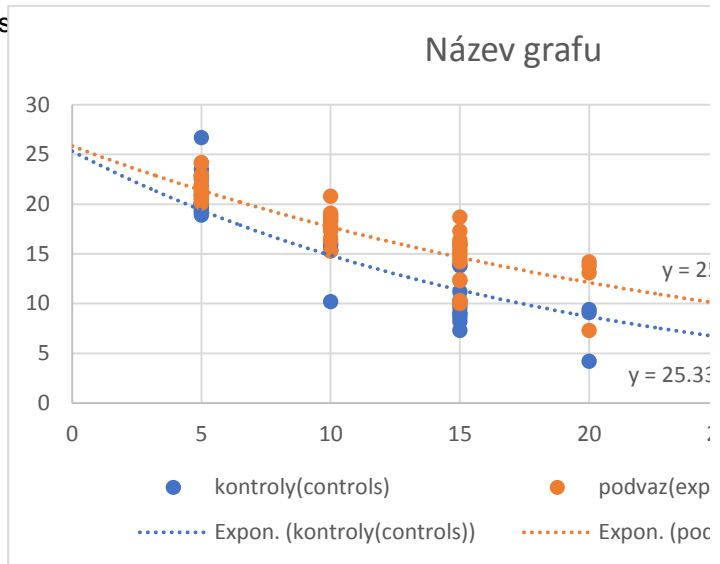

	čas(time)	kontroly(controls)	podvaz(exp)
po 7	5		
	10		
	15		
	20		
mo 10	30		
	5		
	10		
	15		
mo 13	20		
	30		
	5		
	10		
ut 7	15		
	20		
	30		
	5		
ut 10	10		
	15		
	20		
	30		
st 7	5		
	10		
	15		
	20		
st 10	30		
	5		
	10		
	15		
čt 7	20		
	30		
	5		
	10		
čt 10	15		
	20		
	30		
	5		
pa 7	10		
	15		
	20		
	30		
pa 10	5		
	10		
	15		
	20		
	30		
	5		
	10		
	15		

15.4	18.8
8.2	10.3
5.1	7.7
18.9	21.2
	12.4
4.2	
3.1	8.2
20.2	21.9
	20.8
11.2	15.9
	9.8
7.5	9.8
20.1	21.3
	14.9
5.9	8.9
19.1	20.6
15.3	18.3
	15.9
5.6	8.9
19.4	21.3
	16.1
10	
6.1	9.4
19.8	21.9
	18.3
9.1	15.4
5.1	8.9
20	22.9
8.6	12.3
4.9	8.5

po 7	5	20	20.9
	10		
	15		16.4
	20		
	30	5.2	8.9
ut 7	5		20.1
	10	15.9	19.1
	15	8.9	15.9
	20		
	30	4.2	8.1
ut 10	5	20	20.8
	10	15.4	18.9
	15		
	20	9.1	13.8
	30	4	8.6
tu 13	5	26.7	24.2
	10		
	15		18.7
	20		
	30	4.1	8.3
st 7	5	23.5	22.9
	10		16.3
	15		10.1
	20		
	30	10.5	7.1
st 10	5	22.5	21.9
	10	18.6	15.3
	15	13.9	10
	20		
	30	8.1	4.5
čt 7	5	19.8	21
	10	10.2	
	15	7.3	17.3
	20		
	30	4.22	8.1
čt 10	5	20.9	22.9
	10		17.9
	15		
	20	9.4	13.1
	30	6.1	9.8
th 13	5	22.8	24.1
	10		
	15		
	20		
	30	3.5	7.6
pa 7	5	19.6	20.4
	10		17.6
	15	10.3	14.2
	20		
	30	5.1	9.1