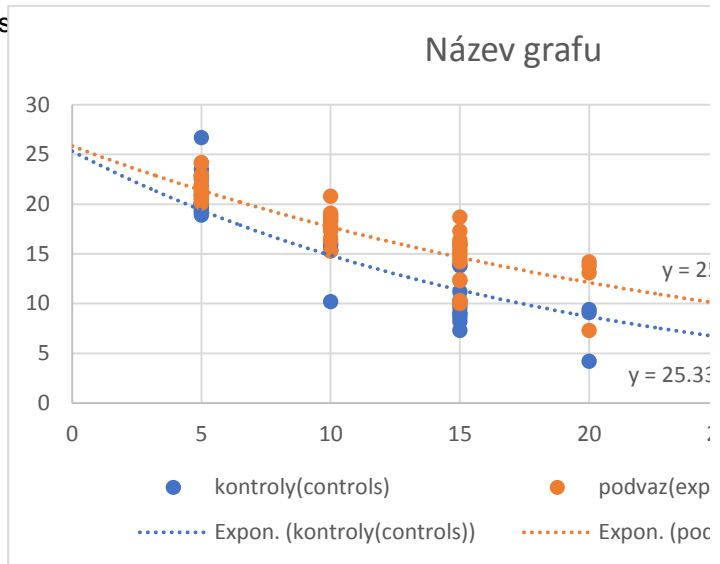

	čas(time)	kontroly(controls)	podvaz(exp)
po 7	5		
	10		
	15		
	20		
mo 10	30		
	5		
	10		
	15		
mo 13	20		
	30		
	5		
	10		
ut 7	15		
	20		
	30		
	5		
ut 10	10		
	15		
	20		
	30		
st 7	5		
	10		
	15		
	20		
st 10	30		
	5		
	10		
	15		
čt 7	20		
	30		
	5		
	10		
čt 10	15		
	20		
	30		
	5		
pa 7	10		
	15		
	20		
	30		
pa 10	5		
	10		
	15		
	20		
	30		
	5		
	10		
	15		

15.4	18.8
8.2	10.3
5.1	7.7
18.9	21.2
	12.4
4.2	
3.1	8.2
20.2	21.9
	20.8
11.2	15.9
	9.8
7.5	21.3
20.1	
	14.9
	8.9
5.9	20.6
19.1	18.3
15.3	15.9
	8.9
5.6	21.3
19.4	
	16.1
	9.4
6.1	21.9
19.8	18.3
	15.4
9.1	
	8.9
5.1	22.9
20	
	12.3
8.6	
	8.5
4.9	

po 7	5	20	20.9
	10		
	15		16.4
	20		
	30	5.2	8.9
ut 7	5		20.1
	10	15.9	19.1
	15	8.9	15.9
	20		
	30	4.2	8.1
ut 10	5	20	20.8
	10	15.4	18.9
	15		
	20	9.1	13.8
	30	4	8.6
tu 13	5	26.7	24.2
	10		
	15		18.7
	20		
	30	4.1	8.3
st 7	5	23.5	22.9
	10		16.3
	15		10.1
	20		
	30	10.5	7.1
st 10	5	22.5	21.9
	10	18.6	15.3
	15	13.9	10
	20		
	30	8.1	4.5
čt 7	5	19.8	21
	10	10.2	
	15	7.3	17.3
	20		
	30	4.22	8.1
čt 10	5	20.9	22.9
	10		17.9
	15		
	20	9.4	13.1
	30	6.1	9.8
th 13	5	22.8	24.1
	10		
	15		
	20		
	30	3.5	7.6
pa 7	5	19.6	20.4
	10		17.6
	15	10.3	14.2
	20		
	30	5.1	9.1