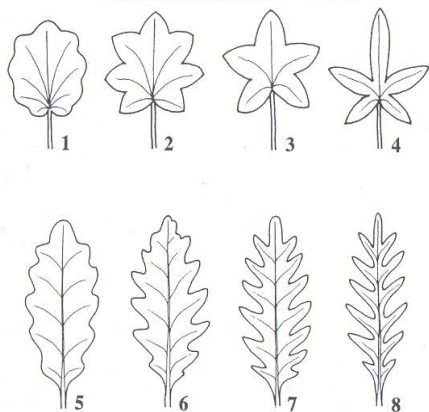

Tab. I

Nasedání listu na stoněk (obr. 1–5), typy listové žilnatiny (obr. 6–11)

List: 1 – přisedlý, 2 – poloobjímavý, 3 – objímavý, 4 – prorostlý, 5 – sbíhavý;
 žilnatina: 6 – vidličnatá, 7 – rovnoběžná, 8 – souběžná, 9 – zpeřená, 10 – dlanitá,
 11 – znožená

Tab. III

Tvary jednoduchých listů s čepelí členěnou

List dlanitě členěný: 1 – dlanitolaločný, 2 – dlanitoklaný, 3 – dlanitodílný, 4 – dlanitosečný

List peřeně členěný: 5 – peřenolaločný, 6 – peřenoklaný, 7 – peřenodílný, 8 – peřenosečný

Báze listu: 1 – klínovitá, 2 – uťatá, 3 – zaokrouhlená, 4 – srdčitá, 5 – šířelovitá, 6 – hrálovitá

Vrchol listu: 7 – uťatý, 8 – špičatý, 9 – zašpičatělý, 10 – zaokrouhlený, 11 – vykrojený, 12 – tupý, 13 – osinkatý, 14 – hrotitý

Okraj listu: 15 – celokrajný, 16 – pilovitý, 17 – dvakrát pilovitý, 18 – zubatý, 19 – vroubkovaný, 20 – laločnatý, 21 – vykrajovaný, 22 – vyhlodávaný

Listová vernace: 23 – složená, 24 – podvinutá, 25 – nadvinutá, 26 – řasnatá, 27 – svinutá, 28 – circinální