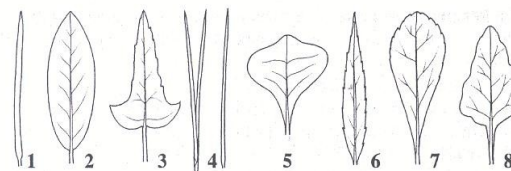

Tab. I

Nasedání listu na stoněk (obr. 1–5), typy listové žilnatiny (obr. 6–11)

List: 1 – přisedlý, 2 – poloobjímavý, 3 – objímavý, 4 – prorostlý, 5 – sbíhavý;
 žilnatina: 6 – vidličnatá, 7 – rovnoběžná, 8 – souběžná, 9 – zpeřená, 10 – dlanitá,
 11 – znožená

Tab. III

Tvary jednoduchých listů s čepelí členěnou

List dlanitě členěný: 1 – dlanitolaločný, 2 – dlanitoklaný, 3 – dlanitodílný, 4 – dlanitosečný

List peřeně členěný: 5 – peřenolaločný, 6 – peřenoklaný, 7 – peřenodílný, 8 – peřenosečný

Tab. II

Tvary jednoduchých listů s nečleněnou (celistvou) čepelí

1 – čárkovitý, 2 – eliptický, 3 – hrálovitý, 4 – jehlicovitý, 5 – klínovitý,
 6 – kopinatý, 7 – kopisovitý, 8 – kosníkovitý, 9 – kosočtverečný, 10 – kracovitý,
 11 – ledvinitý, 12 – lyrovitý, 13 – obkopinatý, 14 – obsrdčitý, 15 – obvejčitý, 16 – široce
 eliptický, 17 – páskovitý, 18 – podlouhlý, 19 – srdčitý, 20 – střelovitý, 21 – štitovitý,
 22 – trojúhelníkovitý, 23 – vejčitý, 24 – šídlovitý, 25 – nitovitý