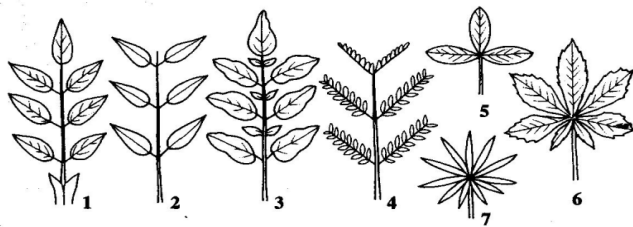

Tab. I

Nasedání listu na stoněk (obr. 1–5), typy listové žilnatiny (obr. 6–11)

List: 1 – přisedlý, 2 – poloobjímavý, 3 – objímavý, 4 – prorostlý, 5 – sbíhavý;
 žilnatina: 6 – vidličnatá, 7 – rovnoběžná, 8 – souběžná, 9 – zpeřená, 10 – dlanitá,
 11 – znožená

Tab. III

Tvary jednoduchých listů s čepelí členěnou

List dlanitě členěný: 1 – dlanitolaločný, 2 – dlanitoklaný, 3 – dlanitodílný, 4 – dlanitosečný

List peřeně členěný: 5 – peřenolaločný, 6 – peřenoklaný, 7 – peřenodílný, 8 – peřenosečný

Tab. II

Tvary jednoduchých listů s nečleněnou (celistvou) čepelí

1 – čárkovitý, 2 – eliptický, 3 – hrálovitý, 4 – jehlicovitý, 5 – klínovitý,
 6 – kopinatý, 7 – kopisovitý, 8 – kosníkovitý, 9 – kosočtverečný, 10 – kracovitý,
 11 – ledvinitý, 12 – lyrovitý, 13 – obkopinatý, 14 – obsrdčitý, 15 – obvejčitý, 16 – široce
 eliptický, 17 – páskovitý, 18 – podlouhlý, 19 – srdčitý, 20 – střelovitý, 21 – štitovitý,
 22 – trojúhelníkovitý, 23 – vejčitý, 24 – šídlovitý, 25 – nitovitý

Tab. IV

Tvary složených listů

1 – lichožpeřený (na bázi s palisty), 2 – sudožpeřený, 3 – přetřhovaně žpeřený, 4 – dvakrát žpeřený, 5 – trojčetný, 6 – sedmičetný, 7 – mnohočetný

Tab. V

Tvary listové báze, vrcholu, okraje; typy listové vernace