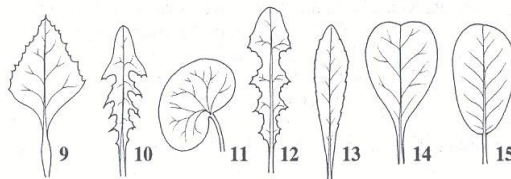

Tab. I

Nasedání listu na stoněk (obr. 1–5), typy listové žilnatiny (obr. 6–11)

List: 1 – přisedlý, 2 – poloobjímavý, 3 – objímavý, 4 – prorostlý, 5 – sbíhavý;
 žilnatina: 6 – vidličnatá, 7 – rovnoběžná, 8 – souběžná, 9 – zpeřená, 10 – dlanitá,
 11 – znožená

Tab. III

Tvary jednoduchých listů s čepelí členěnou

List dlanitě členěný: 1 – dlanitolaločný, 2 – dlanitoklaný, 3 – dlanitodílný, 4 – dlanitosečný

List peřeně členěný: 5 – peřenolaločný, 6 – peřenoklaný, 7 – peřenodílný, 8 – peřenosečný

Tab. II

Tvary jednoduchých listů s nečleněnou (celistvou) čepelí

1 – čárkovitý, 2 – eliptický, 3 – hrálovitý, 4 – jehlicovitý, 5 – klínovitý,
 6 – kopinatý, 7 – kopisovitý, 8 – kosníkovitý, 9 – kosočtverečný, 10 – kracovitý,
 11 – ledvinitý, 12 – lyrovitý, 13 – obkopinatý, 14 – obsrdčitý, 15 – obvejčitý, 16 – široce
 eliptický, 17 – páskovitý, 18 – podlouhlý, 19 – srdčitý, 20 – střelovitý, 21 – štitovitý,
 22 – trojúhelníkovitý, 23 – vejčitý, 24 – šídlovitý, 25 – nitovitý

Tab. IV

Tvary složených listů

1 – lichožpeřený (na bázi s palisty), 2 – sudožpeřený, 3 – přetřhovaně žpeřený, 4 – dvakrát žpeřený, 5 – trojčetný, 6 – sedmičetný, 7 – mnohočetný

Tab. V

Tvary listové báze, vrcholu, okraje; typy listové vernace