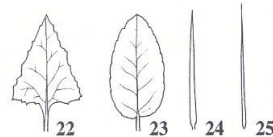

Tab. I

Nasedání listu na stoněk (obr. 1–5), typy listové žilnatiny (obr. 6–11)

List: 1 – přisedlý, 2 – poloobjímavý, 3 – objímavý, 4 – prorostlý, 5 – sbíhavý;
 žilnatina: 6 – vidličnatá, 7 – rovnoběžná, 8 – souběžná, 9 – zpeřená, 10 – dlanitá,
 11 – znožená

Tab. III

Tvary jednoduchých listů s čepelí členěnou

List dlanitě členěný: 1 – dlanitolaločný, 2 – dlanitoklaný, 3 – dlanitodílný, 4 – dlanitosečný

List peřeně členěný: 5 – peřenolaločný, 6 – peřenoklaný, 7 – peřenodílný, 8 – peřenosečný

Tab. II

Tvary jednoduchých listů s nečleněnou (celistvou) čepelí

1 – čárkovitý, 2 – eliptický, 3 – hrálovitý, 4 – jehlicovitý, 5 – klínovitý,
 6 – kopinatý, 7 – kopisovitý, 8 – kosníkovitý, 9 – kosočtverečný, 10 – kracovitý,
 11 – ledvinitý, 12 – lyrovitý, 13 – obkopinatý, 14 – obsrdčitý, 15 – obvejčitý, 16 – široce
 eliptický, 17 – páskovitý, 18 – podlouhlý, 19 – srdčitý, 20 – střelovitý, 21 – štitovitý,
 22 – trojúhelníkovitý, 23 – vejčitý, 24 – šídlovitý, 25 – nitovitý