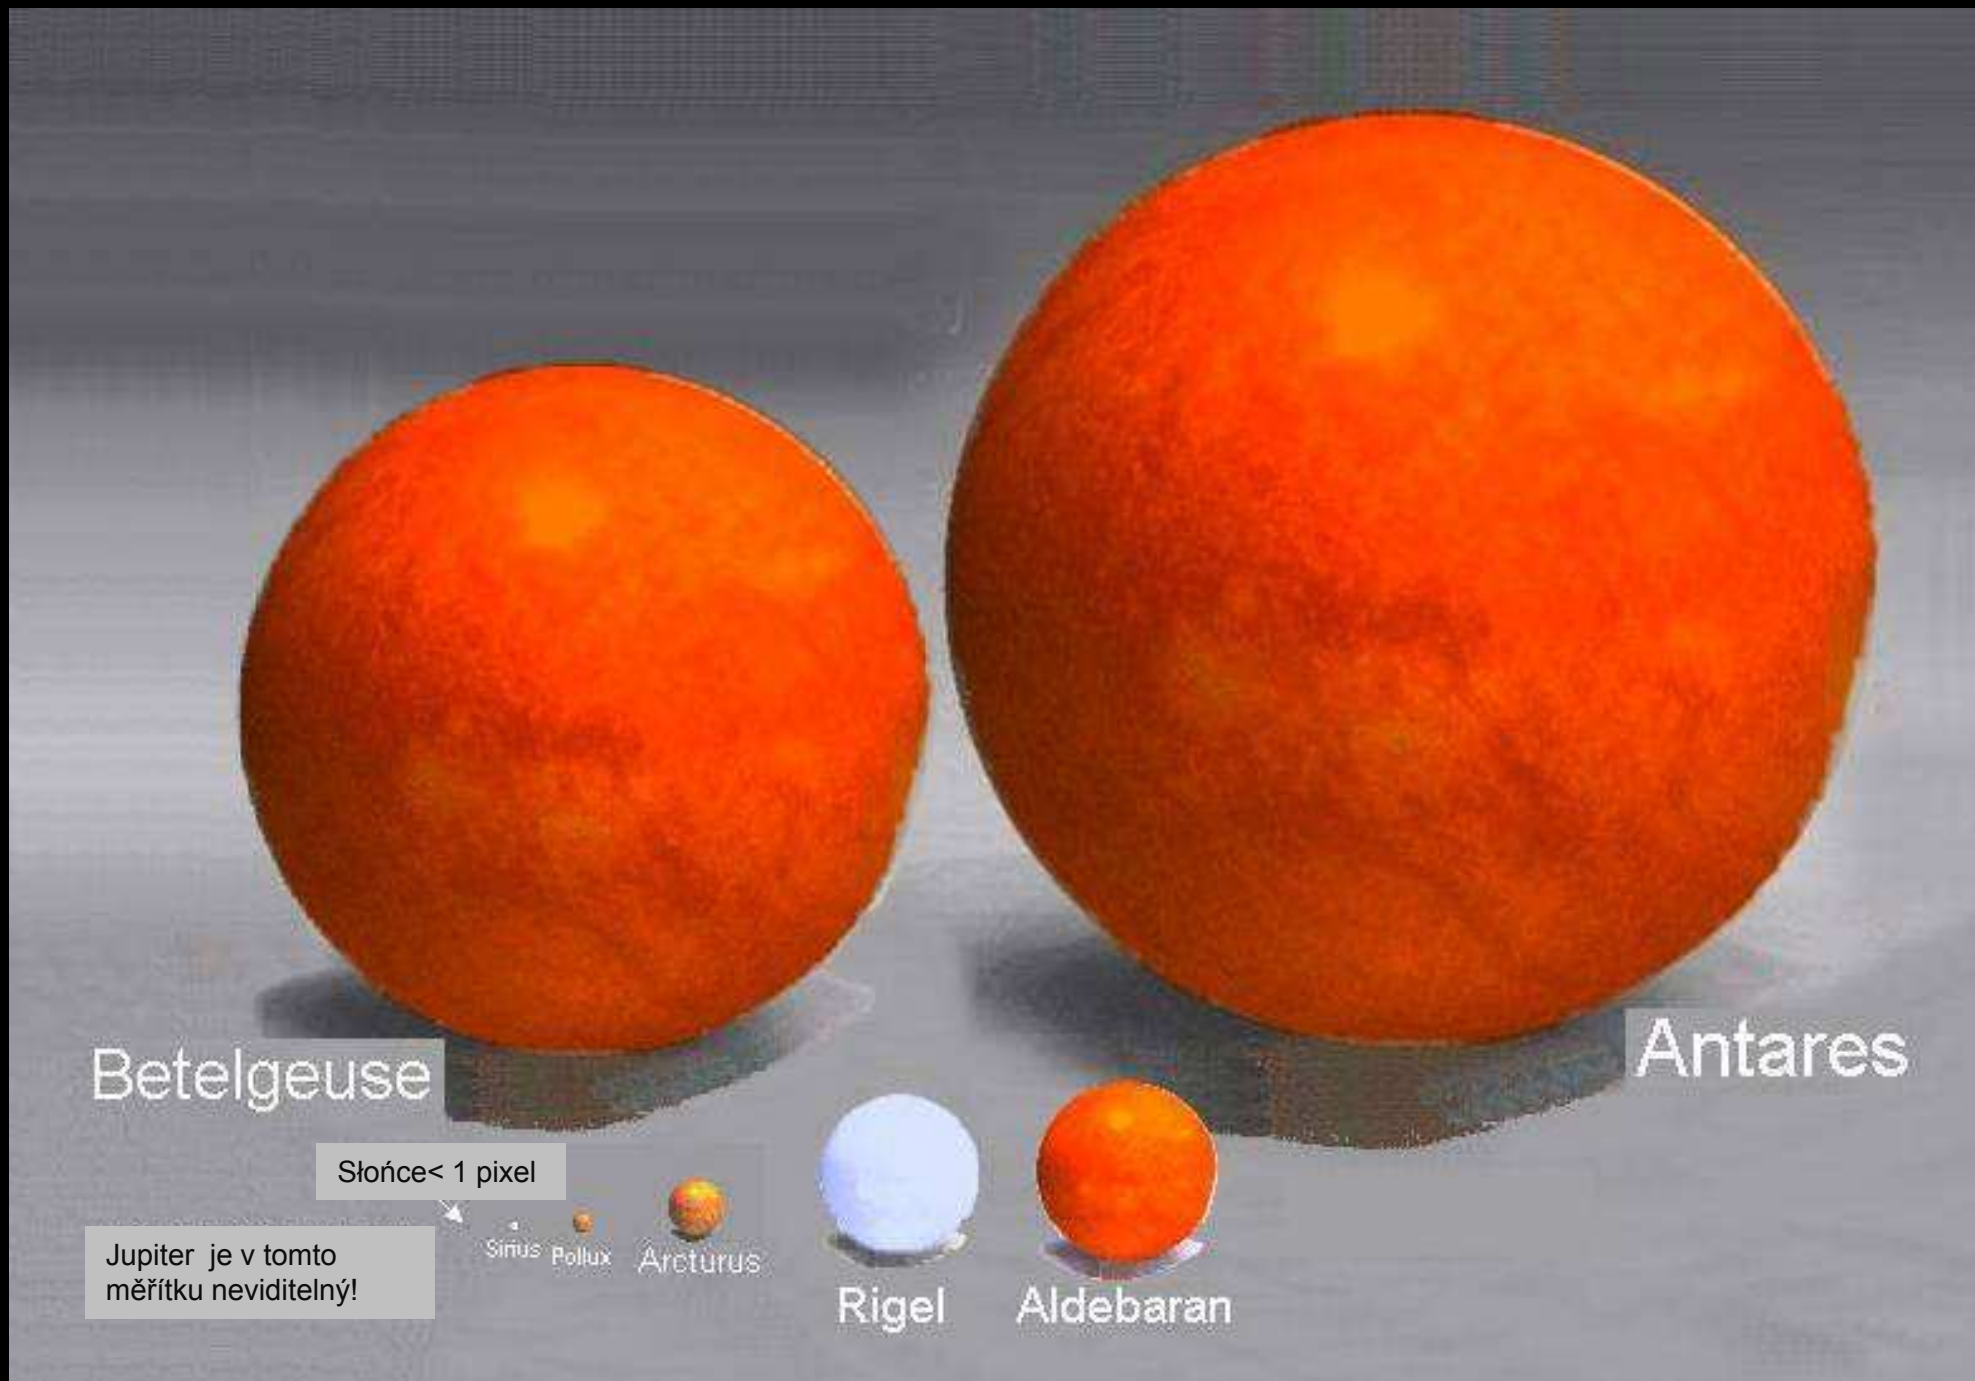

Už jsme získali dostatečný náhled  
na věc?

Podívejme se mimo  
sluneční soustavu...

Slunce

Sirius

Pollux

Arturo

V tomto měřítku má Jupiter velikost 1 pixela, a Země není vůbec viditelná!

Antares je 15 nejjasnější hvězdou na našem nebi. Nachází se ve vzdálenosti 1 000 světelných let od Země

Jak velký si připadáš v tomto měřítku?

Jak velké jsou Tvoje potíže?

**ZACHOVEJ SI PROPORCE!**

Podívejme se na  
fotografii.

Byla zhotovena sondou Cassini-Huygens,  
V době přiblížení se k prstenci Saturna.