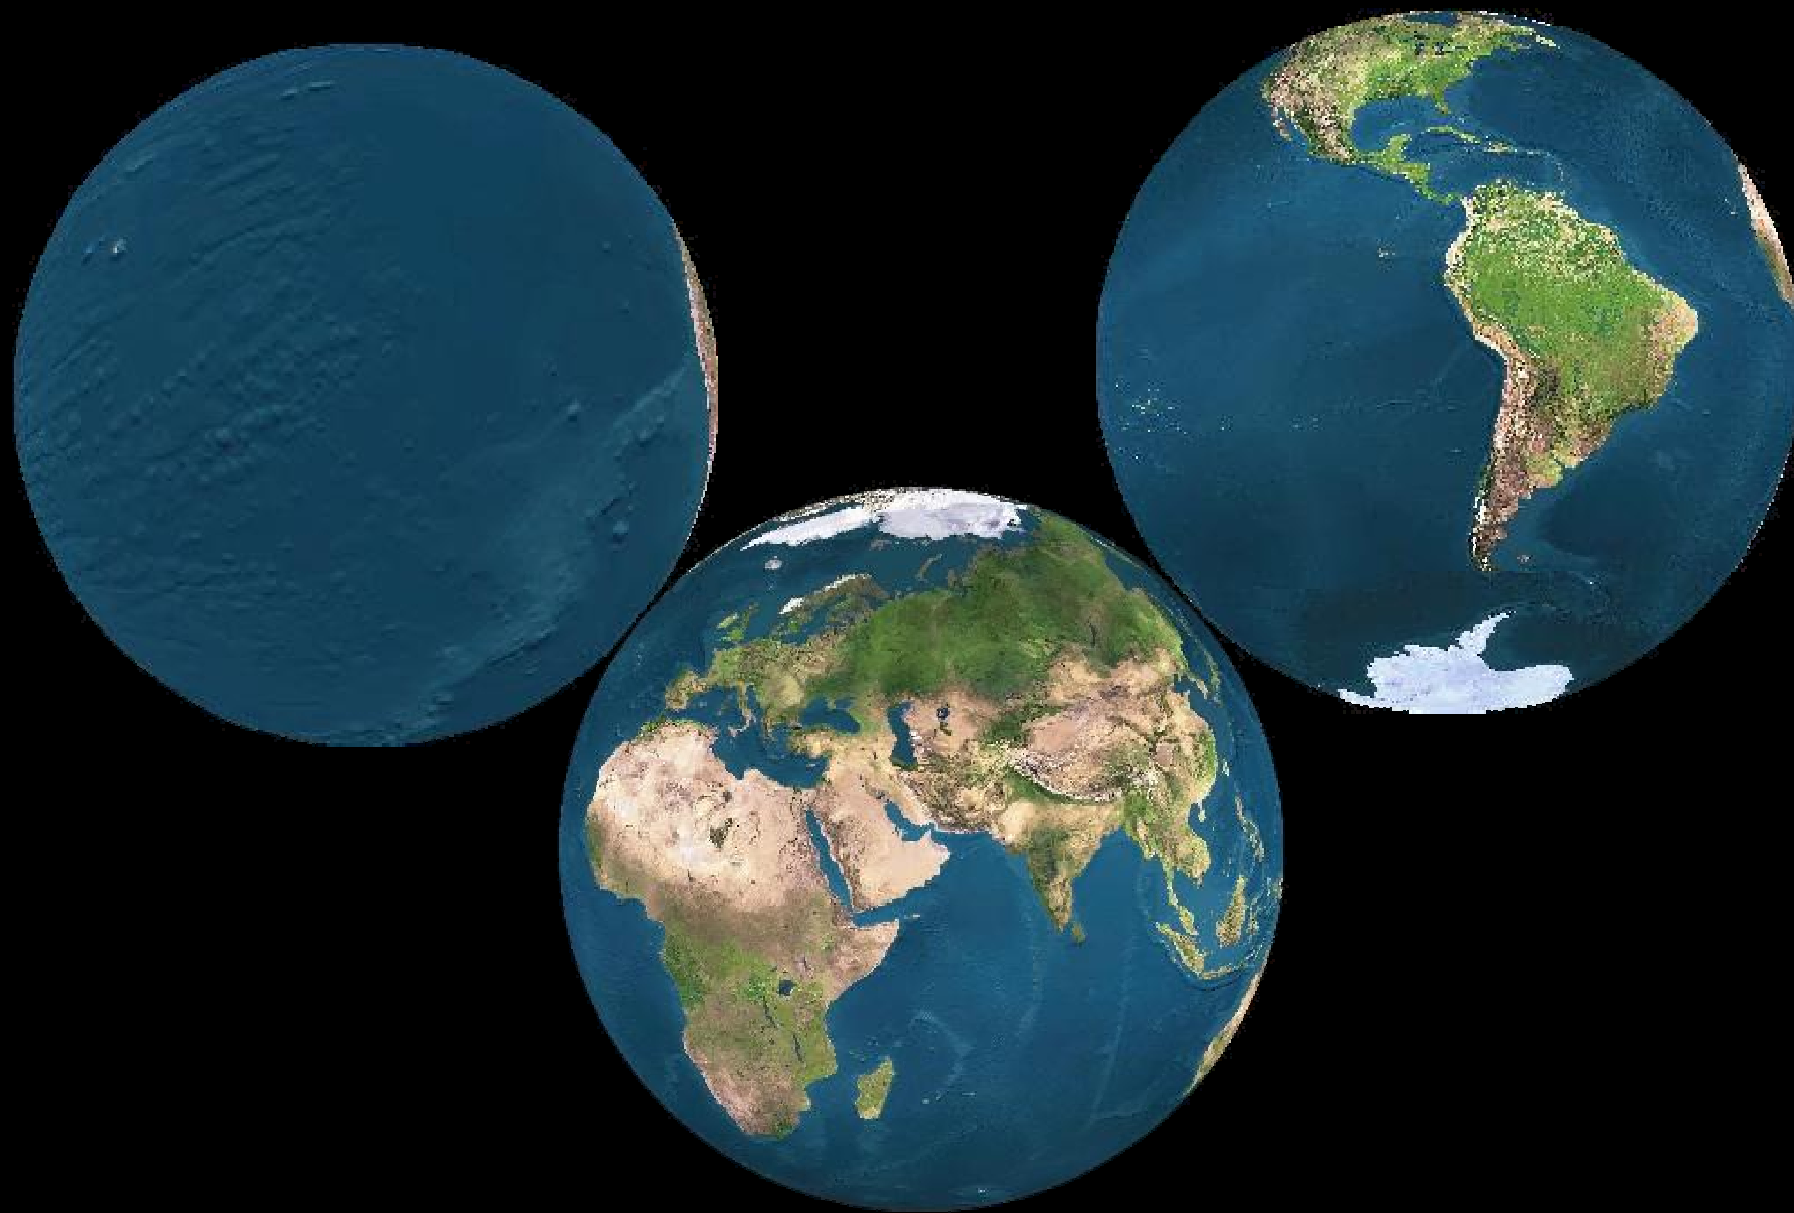

**To je opravdu  
fascinující!  
Přivede Tě k  
vyjíměčnému zážitku!**

Země je naším společným domovem

Její krása se nám neustále ukazuje bez našeho přičinění...

Pohled z vesmíru

**Noční osvětlení Země**

Ale pomalu nastává den...

Naše planeta v denním světle!

Země

Venus

Mars

Merkur

Pluton

Jupiter

Saturn

Už jsme získali dostatečný náhled  
na věc?

Podívejme se mimo  
sluneční soustavu...

Slunce

Sirius

Pollux

Arturo

V tomto měřítku má Jupiter velikost 1 pixela, a Země není vůbec viditelná!

Antares je 15 nejjasnější hvězdou na našem nebi. Nachází se ve vzdálenosti 1 000 světelných let od Země