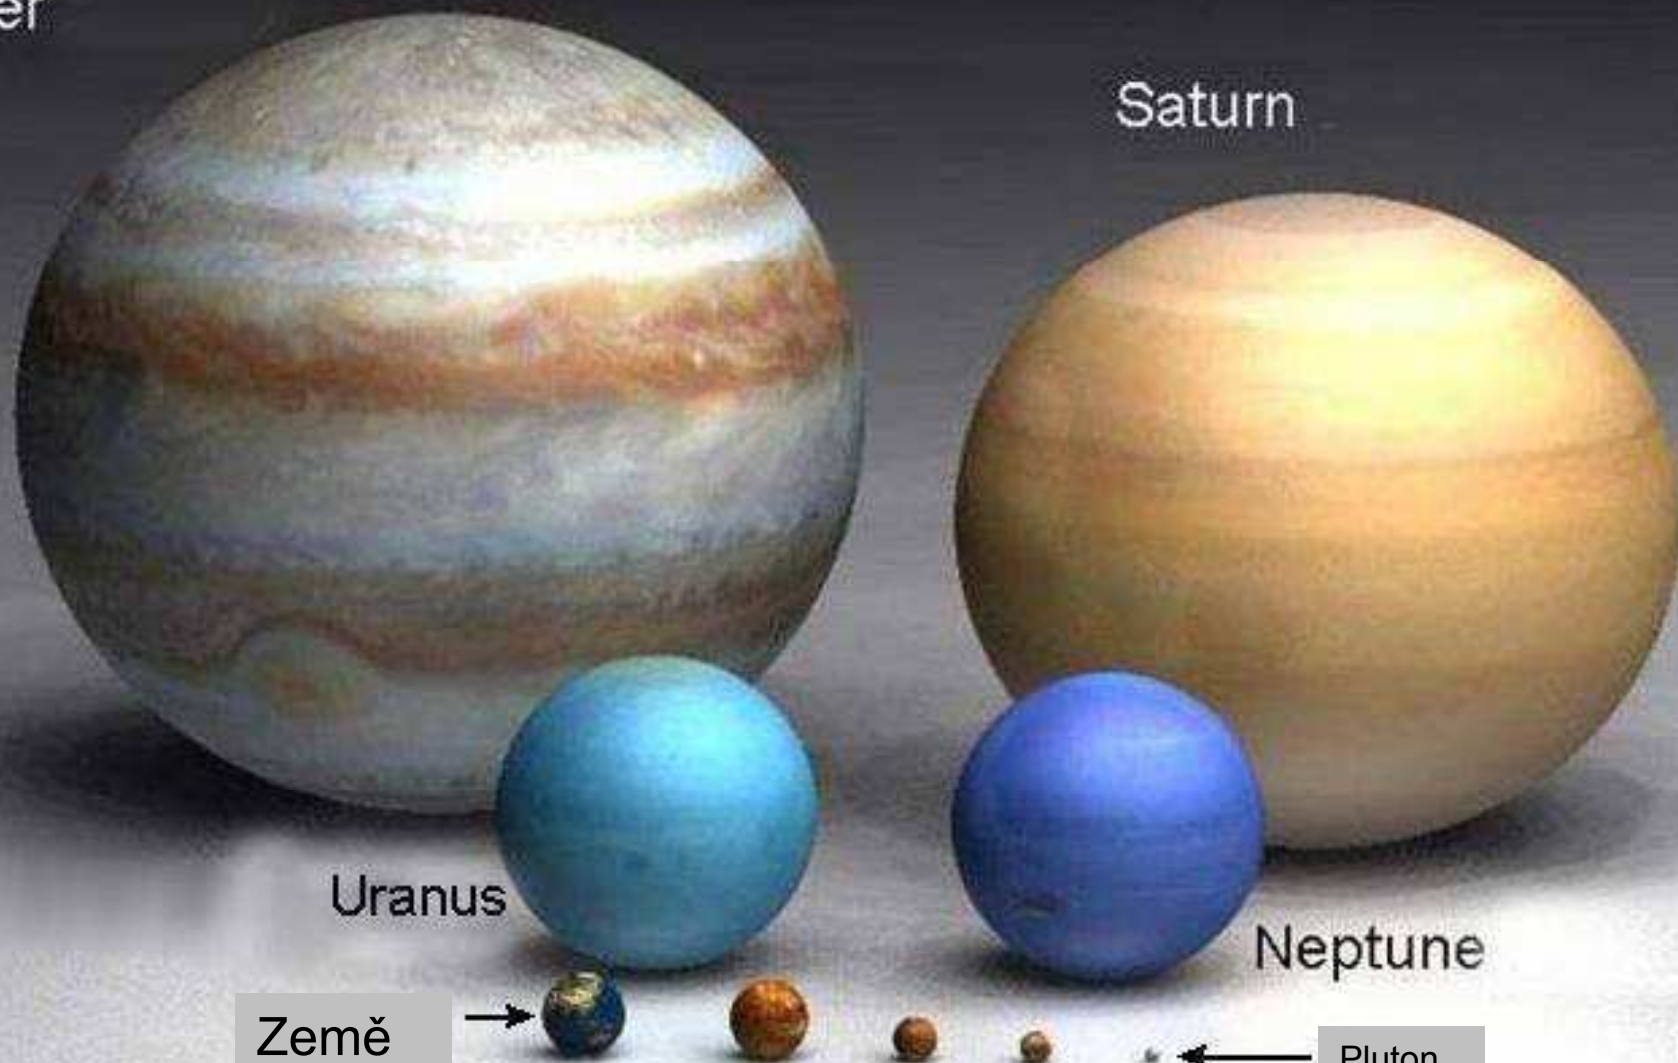

**To je opravdu  
fascinující!  
Přivede Tě k  
vyjíměčnému zážitku!**

Země je naším společným domovem

Její krása se nám neustále ukazuje bez našeho přičinění...

Pohled z vesmíru

**Noční osvětlení Země**

Ale pomalu nastává den...

Naše planeta v denním světle!

Země

Venus

Mars

Merkur

Pluton

Jupiter

Saturn

Uranus

Neptune

Země

Pluton

Slunce

Jupiter

Země

Pluton

Už jsme získali dostatečný náhled  
na věc?

Podívejme se mimo  
sluneční soustavu...

Slunce

Sirius

Pollux

Arturo

V tomto měřítku má Jupiter velikost 1 pixela, a Země není vůbec viditelná!

Antares je 15 nejjasnější hvězdou na našem nebi. Nachází se ve vzdálenosti 1 000 světelných let od Země