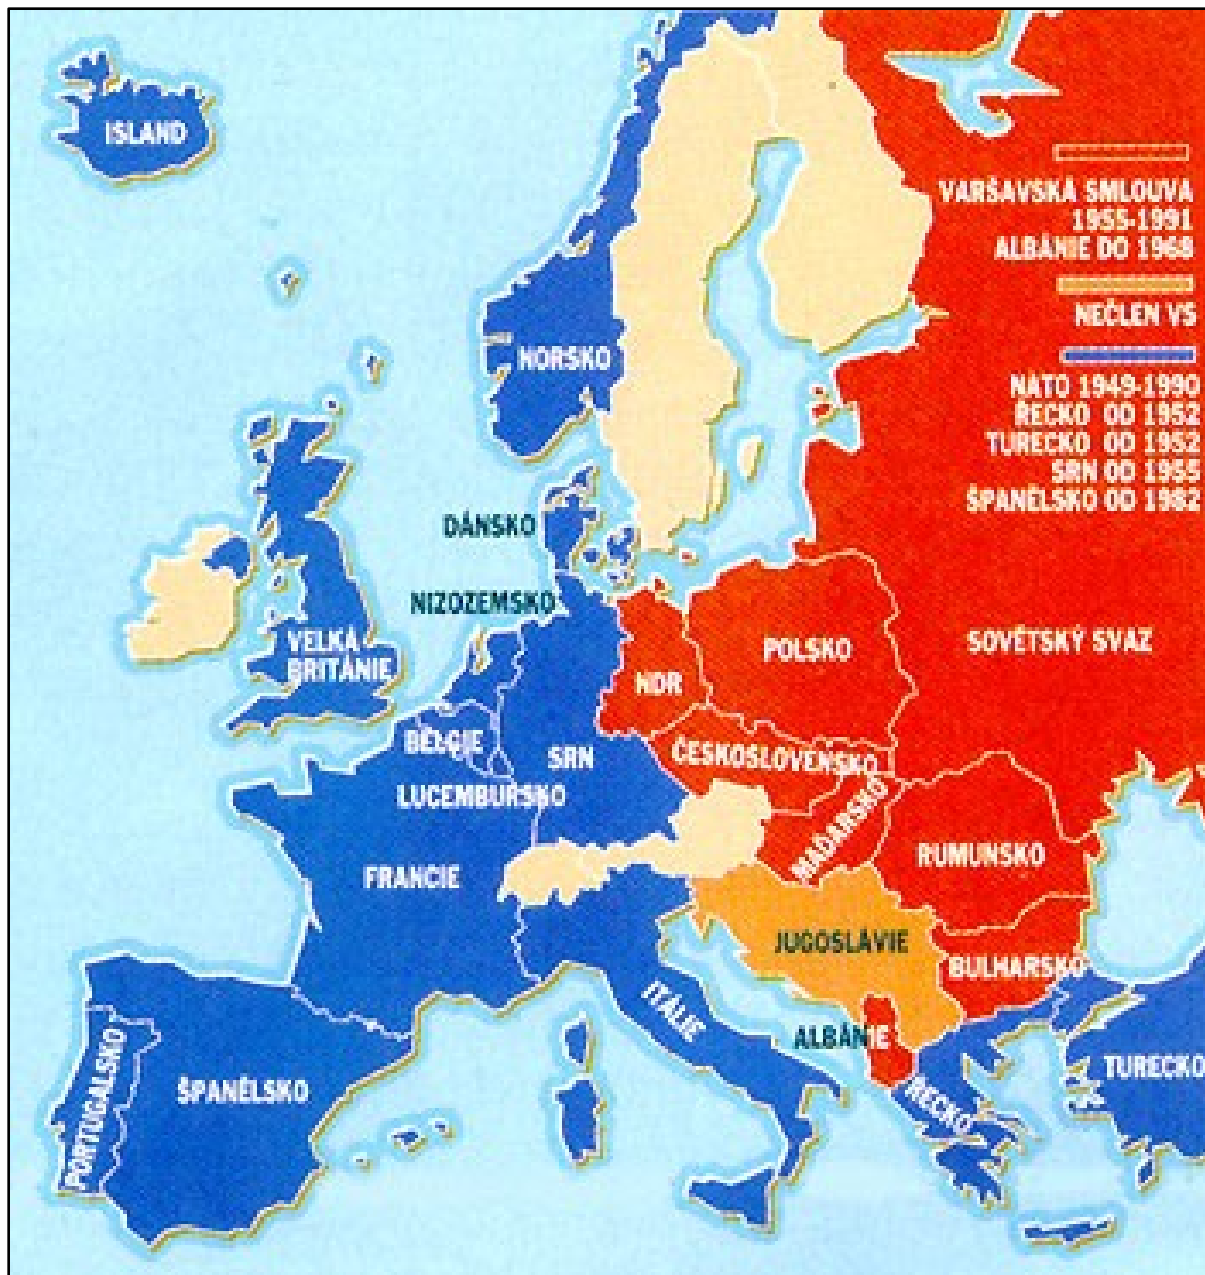

Obr. 5 Státy varšavské smlouvy