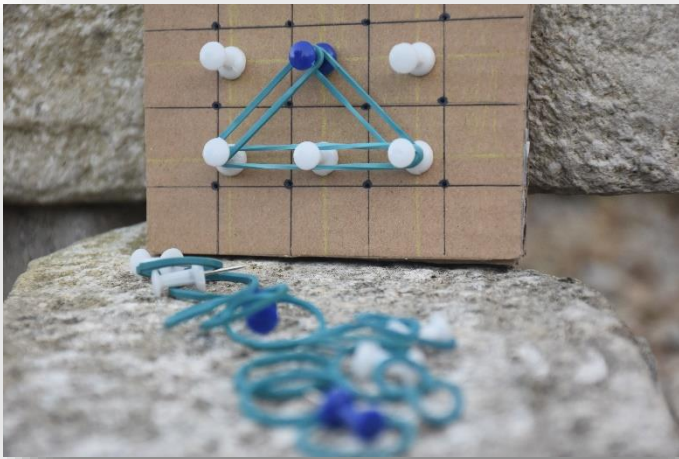

**MASARYKOVA
UNIVERZITA**

TI9010
**VÝROBA POMŮCEK PRO SPECIÁLNÍ
PEDAGOGY**
VÝROBKY

AUTOR: Aneta Kratochvílová (UČO: 481690)
PŘEDMĚT: TI9010 VÝROBA POMŮCEK PRO SPECIÁLNÍ PEDAGOGY
VYUČUJÍCÍ: Mgr. Jitka Řehořová

Podzim 2021

GEOBOARD

LOGO KOSTKA

TKANIČKOVÁ HRA – ŠNĚROVACÍ BOTA