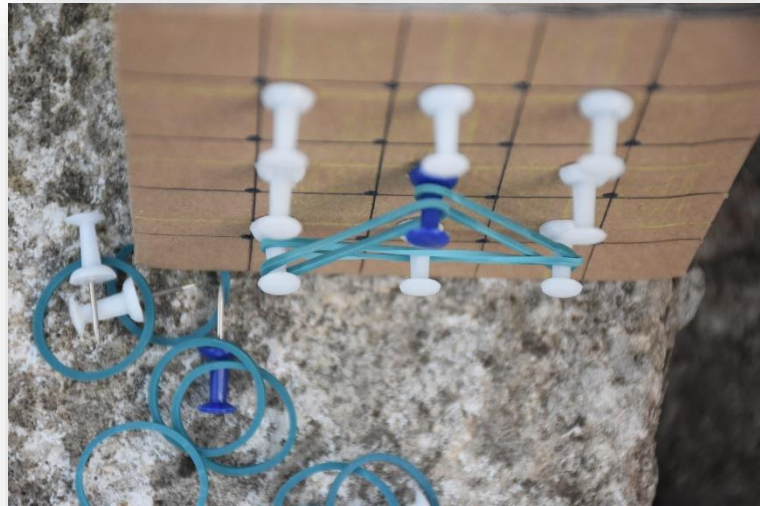

**MASARYKOVA
UNIVERZITA**

TI9010
**VÝROBA POMŮCEK PRO SPECIÁLNÍ
PEDAGOGY**
VÝROBKY

AUTOR: Aneta Kratochvílová (UČO: 481690)
PŘEDMĚT: TI9010 VÝROBA POMŮCEK PRO SPECIÁLNÍ PEDAGOGY
VYUČUJÍCÍ: Mgr. Jitka Řehořová

Podzim 2021

GEOBOARD

LOGO KOSTKA

TKANIČKOVÁ HRA – ŠNĚROVACÍ BOTA