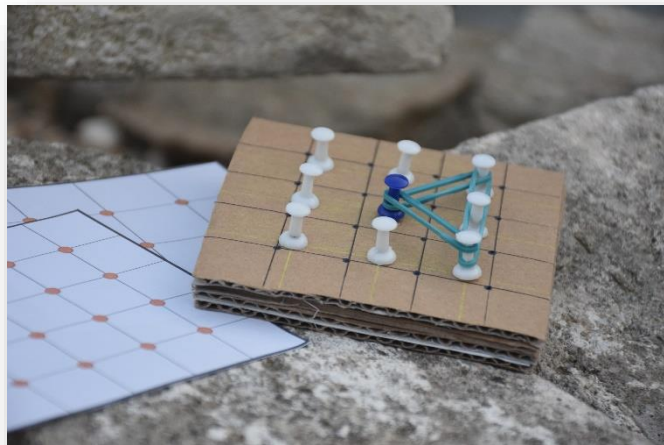

**MASARYKOVA
UNIVERZITA**

TI9010
**VÝROBA POMŮCEK PRO SPECIÁLNÍ
PEDAGOGY**
VÝROBKY

AUTOR: Aneta Kratochvílová (UČO: 481690)
PŘEDMĚT: TI9010 VÝROBA POMŮCEK PRO SPECIÁLNÍ PEDAGOGY
VYUČUJÍCÍ: Mgr. Jitka Řehořová

Podzim 2021

GEOBOARD

LOGO KOSTKA

TKANIČKOVÁ HRA – ŠNĚROVACÍ BOTA