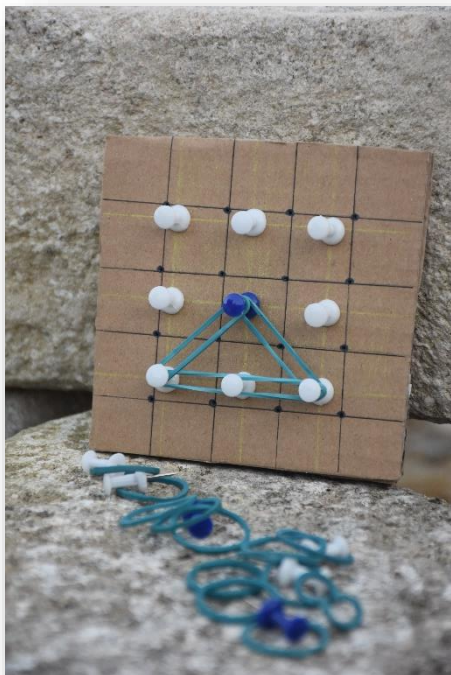

**MASARYKOVA
UNIVERZITA**

TI9010
**VÝROBA POMŮCEK PRO SPECIÁLNÍ
PEDAGOGY**
VÝROBKY

AUTOR: Aneta Kratochvílová (UČO: 481690)
PŘEDMĚT: TI9010 VÝROBA POMŮCEK PRO SPECIÁLNÍ PEDAGOGY
VYUČUJÍCÍ: Mgr. Jitka Řehořová

Podzim 2021

GEOBOARD

LOGO KOSTKA

TKANIČKOVÁ HRA – ŠNĚROVACÍ BOTA