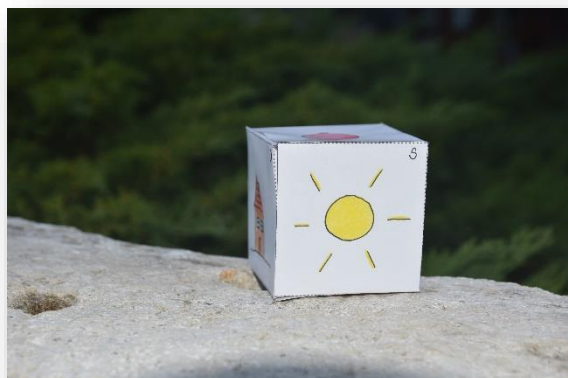

**MASARYKOVA
UNIVERZITA**

TI9010
**VÝROBA POMŮCEK PRO SPECIÁLNÍ
PEDAGOGY**
VÝROBKY

AUTOR: Aneta Kratochvílová (UČO: 481690)
PŘEDMĚT: TI9010 VÝROBA POMŮCEK PRO SPECIÁLNÍ PEDAGOGY
VYUČUJÍCÍ: Mgr. Jitka Řehořová

Podzim 2021

GEOBOARD

LOGO KOSTKA

TKANIČKOVÁ HRA – ŠNĚROVACÍ BOTA