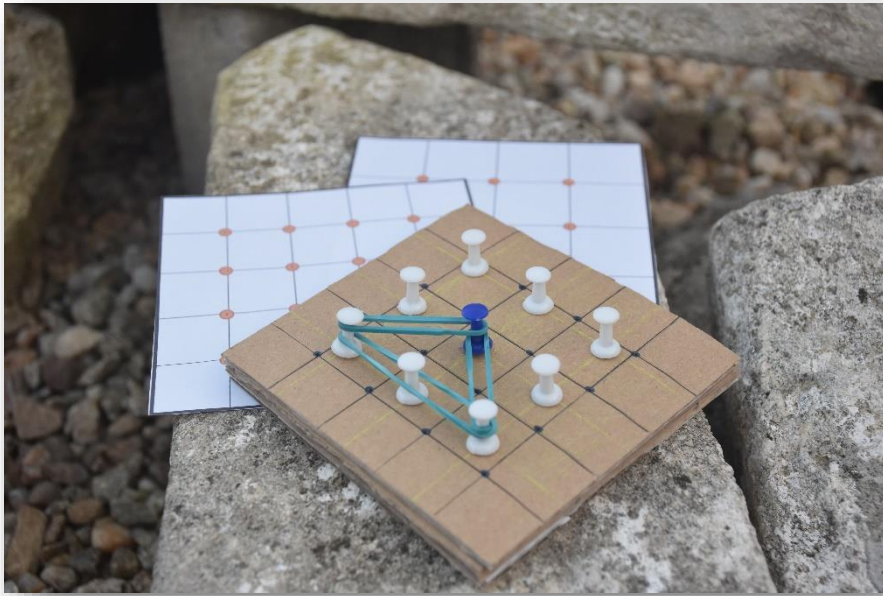

**MASARYKOVA
UNIVERZITA**

TI9010
**VÝROBA POMŮCEK PRO SPECIÁLNÍ
PEDAGOGY**
VÝROBKY

AUTOR: Aneta Kratochvílová (UČO: 481690)
PŘEDMĚT: TI9010 VÝROBA POMŮCEK PRO SPECIÁLNÍ PEDAGOGY
VYUČUJÍCÍ: Mgr. Jitka Řehořová

Podzim 2021

GEOBOARD

LOGO KOSTKA

TKANIČKOVÁ HRA – ŠNĚROVACÍ BOTA