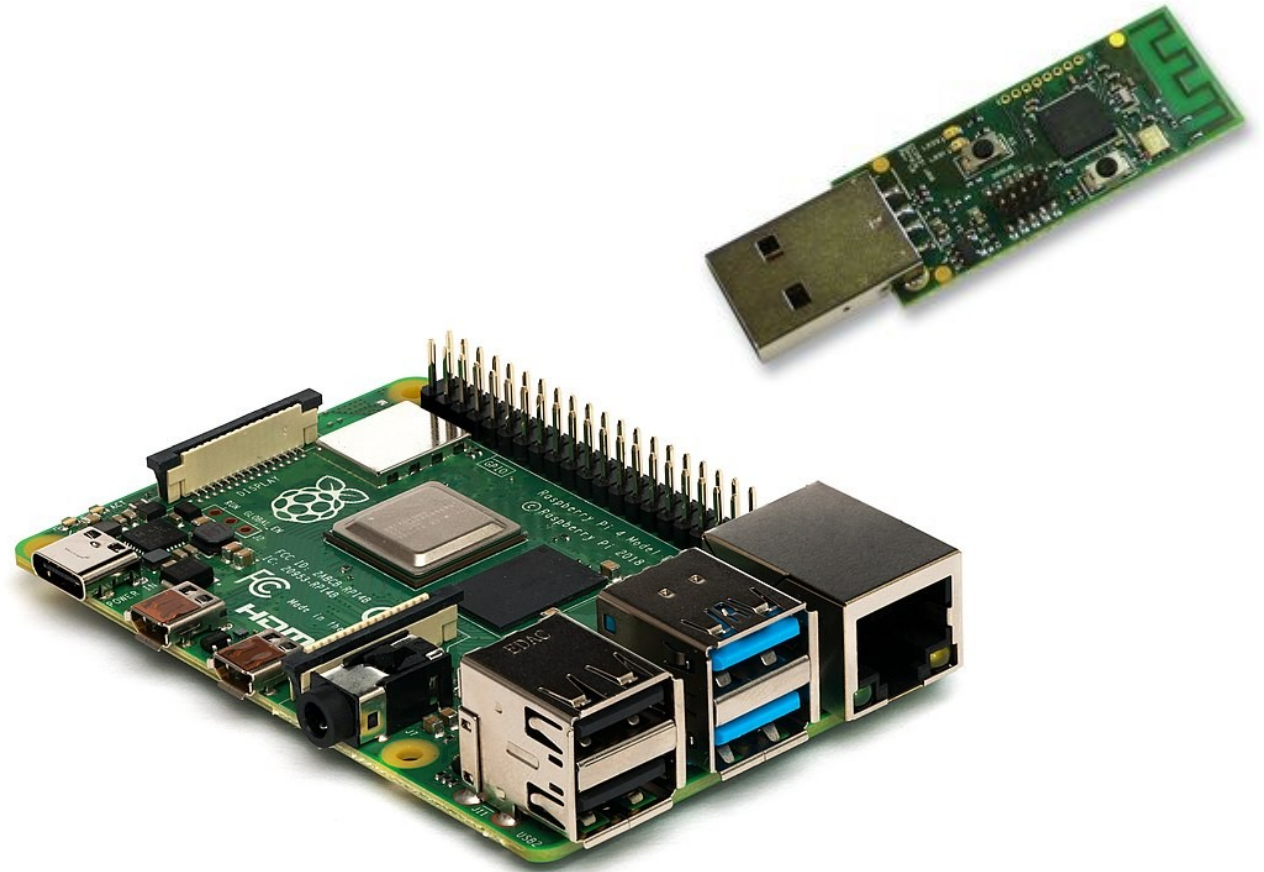

# Koncová zařízení

# Senzory

- pohybové
- měření vlhkosti
- detektory kouře
- teploty vzduchu
- ...

koncové  
zařízení

digitální asistent

senzor

# HomeAssistant

ISS Home Power Status

Shannon HOME

Nick AWAY

Shelley SHELL...

Dan HOME

Zestimate

2500 Outside Illuminan...