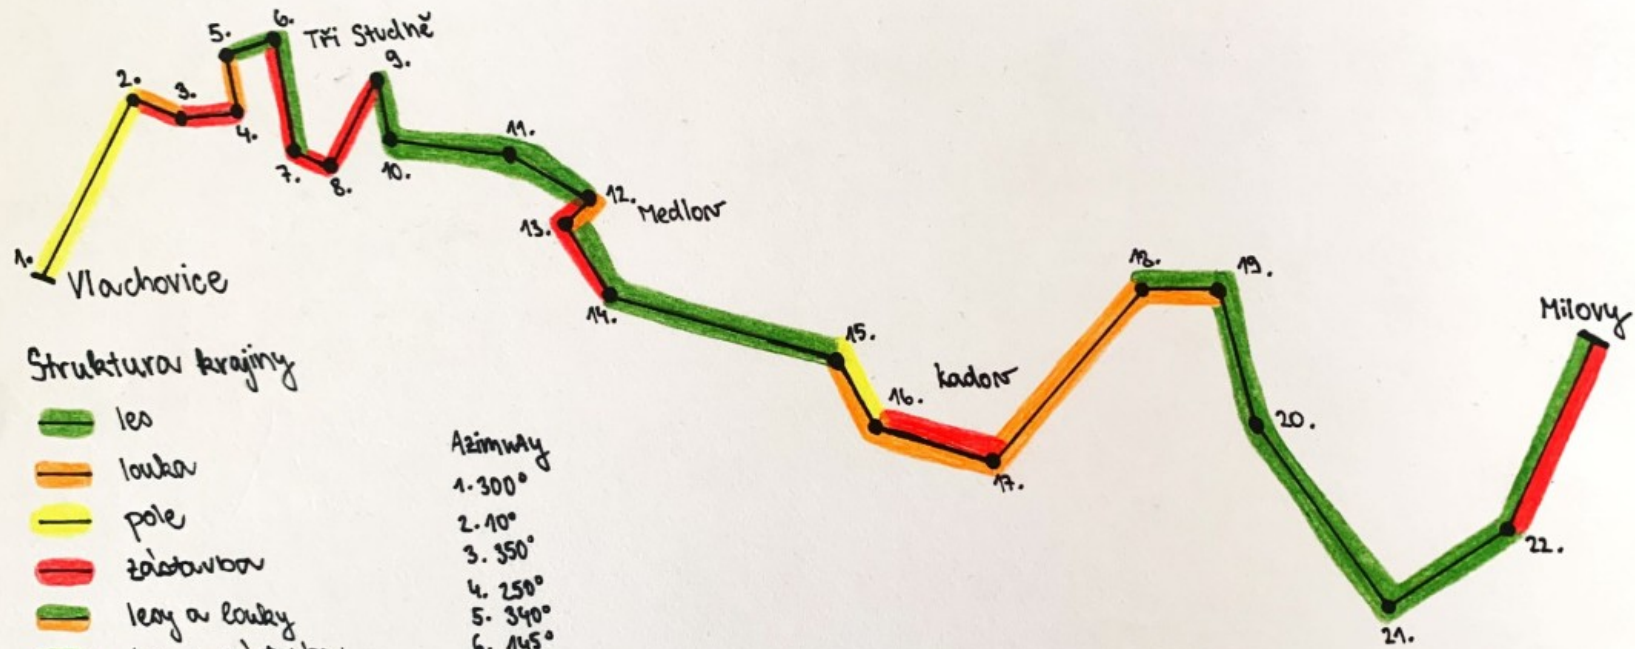

Terénní cvičení z kartografie

Výsadek – Pochodová osa

Pochodová osa

- Směr, ve kterém se vojska přemísťují z jednoho místa na druhé. Určuje se buď postupným výčtem terénních předmětů, nebo stanovením azimutu při pochodu mimo komunikace. (valka.cz)
- Jedná se o schematický náčrt trasy, kterou procházíte. Můžete si ho připravit doma podle topografické mapy nebo ho můžete vytvářet v terénu při výpravě. (Skaut)

Náčrtový plán

Schematický náčrt pochodové osy

Topografický náčrt pochodové osy

Postup

- Po výsadku: určení možných míst, kde se nacházíte – zakreslit do mapy
 - určení azimutu, při změně směru
 - určování vzdáleností pomocí kroků
 - zaznamenat využití území
 - v případě, že se setkáte s jinou skupinou, počkejte, až jedna skupina zmizí z dohledu
- Mobilní telefony budou zalepeny v obálce – rozbalit pouze v případě nouze
 - Jeden mobilní telefon bude mít zapnutého stopaře (od okamžiku výsadku)
- Nerozbalovat obálky před tím, než nahlásíte svůj příchod (v 16:00)
 - Vypnout Stopaře

PLÁN POCHODOVÉ OSY Z JIMRAMOVA DO MILOV

ZE DNE 26.4.2022

Typy krajiny

- zastavba, louka
- les, louka
- pole, louka
- pole
- trasa
- změna azimutu

1 : 50 000

0 2 Km

MILOVY 2022

DUNKOVÁ DENISA
HORUTOVÁ MICHAELA
NOVÁČEK KRYSŤOF
SEVERA DAVID
ŠVEJDOVÁ DANIELA

POCHODOVÁ TRASA Z VLACHOVIC DO MILOV

ZE DNE 4.5.2023

Struktura krajiny

- les
- louka
- pole
- zářabok
- lesy a louky
- lesy a zářabok
- louky a pole
- louky a zářabok

● změna azimutu

Azimuty

1.	300°
2.	10°
3.	350°
4.	250°
5.	340°
6.	145°
7.	20°
8.	310°
9.	50°
10.	30°
11.	70°
12.	140°
13.	70°
14.	30°
15.	60°
16.	20°
17.	320°
18.	0°
19.	30°
20.	50°
21.	320°
22.	240°