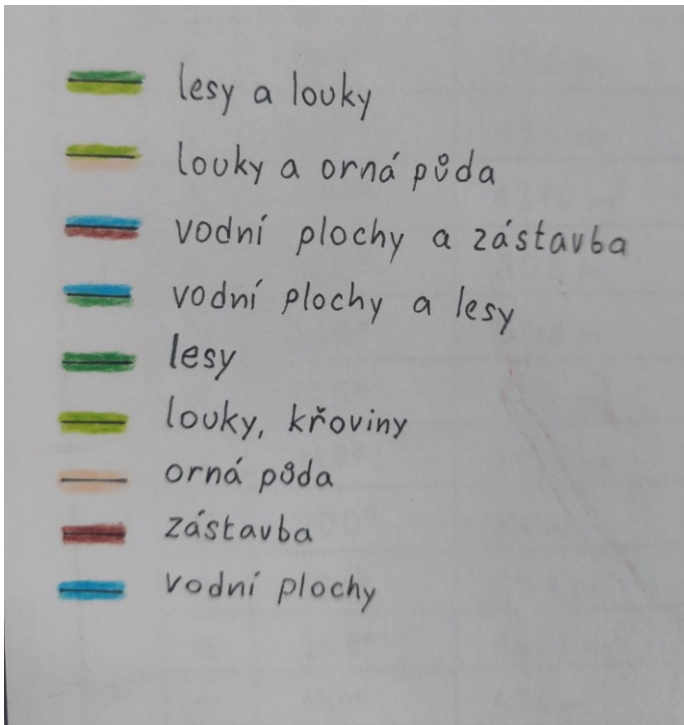

Legenda

- Nadpis: Krajinná struktura
  pochodové osy, Struktura krajiny