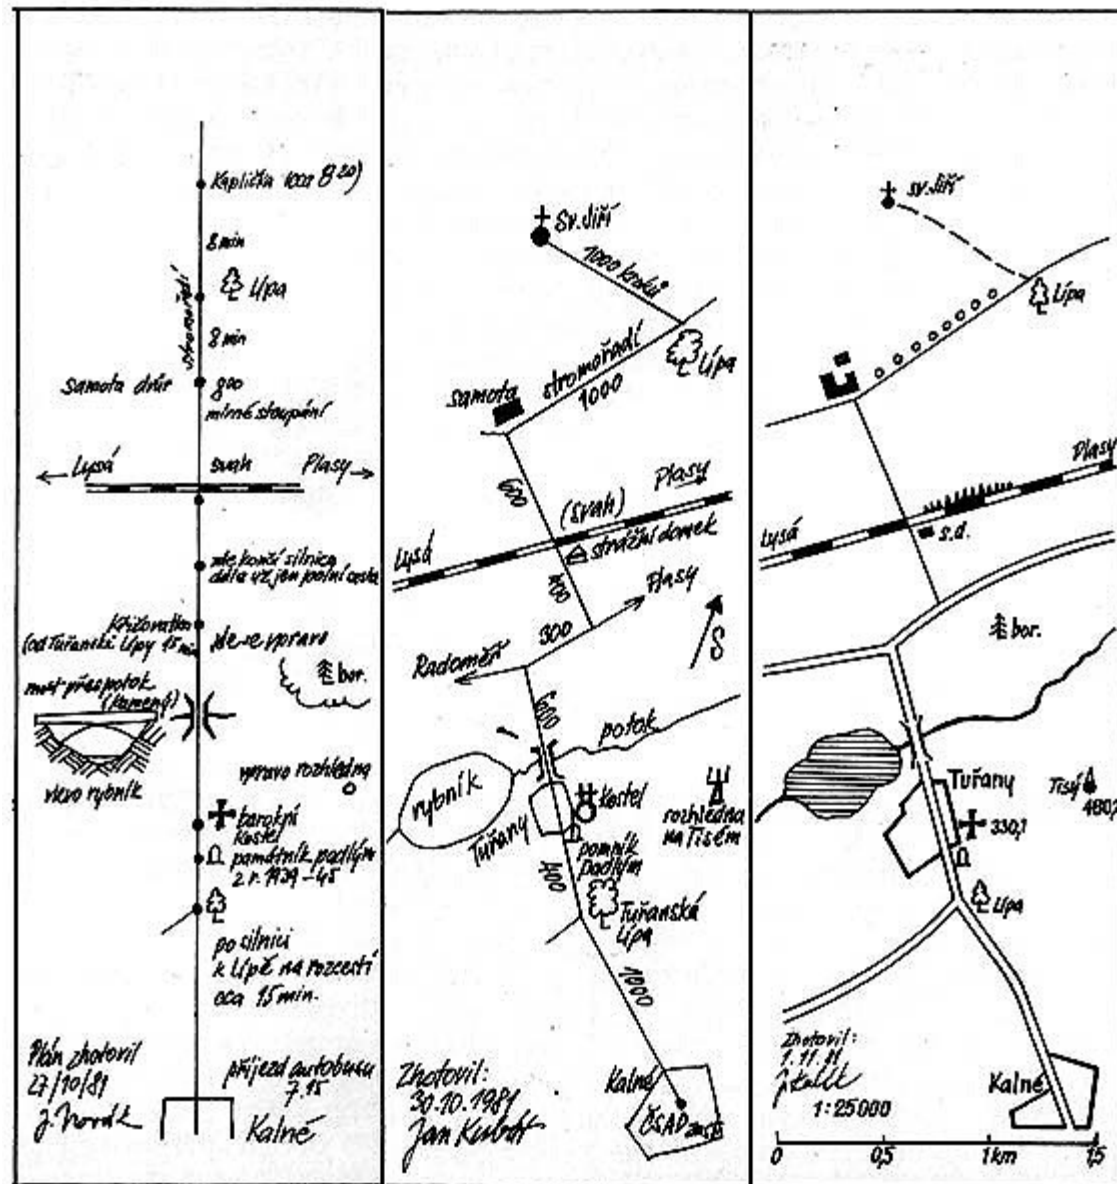

Terénní cvičení z kartografie

Výsadek – Pochodová osa

Pochodová osa

- Směr, ve kterém se vojska přemísťují z jednoho místa na druhé. Určuje se buď postupným výčtem terénních předmětů, nebo stanovením azimutu při pochodu mimo komunikace. (valka.cz)
- Jedná se o schematický náčrt trasy, kterou procházíte. Můžete si ho připravit doma podle topografické mapy nebo ho můžete vytvářet v terénu při výpravě. (Skaut)

Náčrtový plán

Schematický náčrt pochodové osy

Topografický náčrt pochodové osy

Postup

- Po výsadku: určení možných míst, kde se nacházíte – zakreslit do mapy
 - určení azimutu, při změně směru
 - určování vzdáleností pomocí kroků
 - zaznamenat využití území
 - v případě, že se setkáte s jinou skupinou, počkejte, až jedna skupina zmizí z dohledu
- Mobilní telefony budou zalepeny v obálce – rozbalit pouze v případě nouze
 - Jeden mobilní telefon bude mít zapnutého stopaře (od okamžiku výsadku)
- Nerozbalovat obálky před tím, než nahlásíte svůj příchod (v 16:00)
 - Vypnout Stopaře

PLÁN POCHODOVÉ OSY Z JIMRAMOVA DO MILOV

ZE DNE 26.4.2022

Typy krajiny

- zastavba, louka
- les, louka
- pole, louka
- pole
- trasa
- změna azimutu

1 : 50 000

0 2 Km

MILOVY 2022

DUNKOVÁ DENISA
HORUTOVÁ MICHAELA
NOVÁČEK KRYSŤOF
SEVERA DAVID
ŠVEJDOVÁ DANIELA

POCHODOVÁ TRASA Z VLACHOVIC DO MILOV

ZE DNE 4.5.2023

Struktura krajiny

- les
- louka
- pole
- zářabok
- lesy a louky
- lesy a zářabok
- louky a pole
- louky a zářabok

● změna azimutu

Azimuty

1.	300°
2.	10°
3.	350°
4.	250°
5.	340°
6.	145°
7.	20°
8.	310°
9.	50°
10.	30°
11.	70°
12.	140°
13.	70°
14.	30°
15.	60°
16.	20°
17.	320°
18.	0°
19.	30°
20.	50°
21.	320°
22.	240°