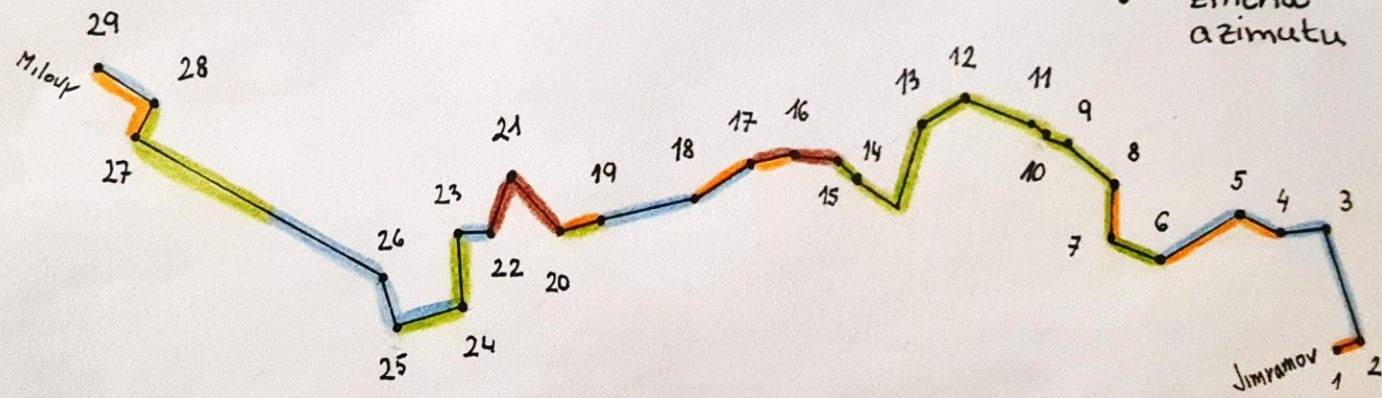

Terénní cvičení z kartografie

Výsadek – Pochodová osa

Pochodová osa

- Směr, ve kterém se vojska přemísťují z jednoho místa na druhé. Určuje se buď postupným výčtem terénních předmětů, nebo stanovením azimutu při pochodu mimo komunikace. (valka.cz)
- Jedná se o schematický náčrt trasy, kterou procházíte. Můžete si ho připravit doma podle topografické mapy nebo ho můžete vytvářet v terénu při výpravě. (Skaut)

Náčrtový plán

Schematický náčrt pochodové osy

Topografický náčrt pochodové osy

Postup

- Po výsadku: určení možných míst, kde se nacházíte – zakreslit do mapy
 - určení azimutu, při změně směru
 - určování vzdáleností pomocí kroků
 - zaznamenat využití území
 - v případě, že se setkáte s jinou skupinou, počkejte, až jedna skupina zmizí z dohledu
- Mobilní telefony budou zalepeny v obálce – rozbalit pouze v případě nouze
 - Jeden mobilní telefon bude mít zapnutého stopaře (od okamžiku výsadku)
- Nerozbalovat obálky před tím, než nahlásíte svůj příchod (v 16:00)
 - Vypnout Stopaře

PLÁN POCHODOVÉ OSY Z JIMRAMOVA DO MILOV

ZE DNE 26.4.2022

Typy krajiny

- zastavba, louka
- les, louka
- pole, louka
- pole
- trasa
- změna azimutu

1 : 50 000

0 2 Km

MILOVY 2022

DUNKOVÁ DENISA
HORUTOVÁ MICHAELA
NOVÁČEK KRYSŤOF
SEVERA DAVID
ŠVEJDOVÁ DANIELA

POCHODOVÁ TRASA Z VLACHOVIC DO MILOV

ZE DNE 4.5.2023

Struktura krajiny

- les
- louka
- pole
- zářabok
- lesy a louky
- lesy a zářabok
- louky a pole
- louky a zářabok

● změna azimutu

Azimuty

1.	300°
2.	10°
3.	350°
4.	250°
5.	340°
6.	145°
7.	20°
8.	310°
9.	50°
10.	30°
11.	70°
12.	140°
13.	70°
14.	30°
15.	60°
16.	20°
17.	320°
18.	0°
19.	30°
20.	50°
21.	320°
22.	240°