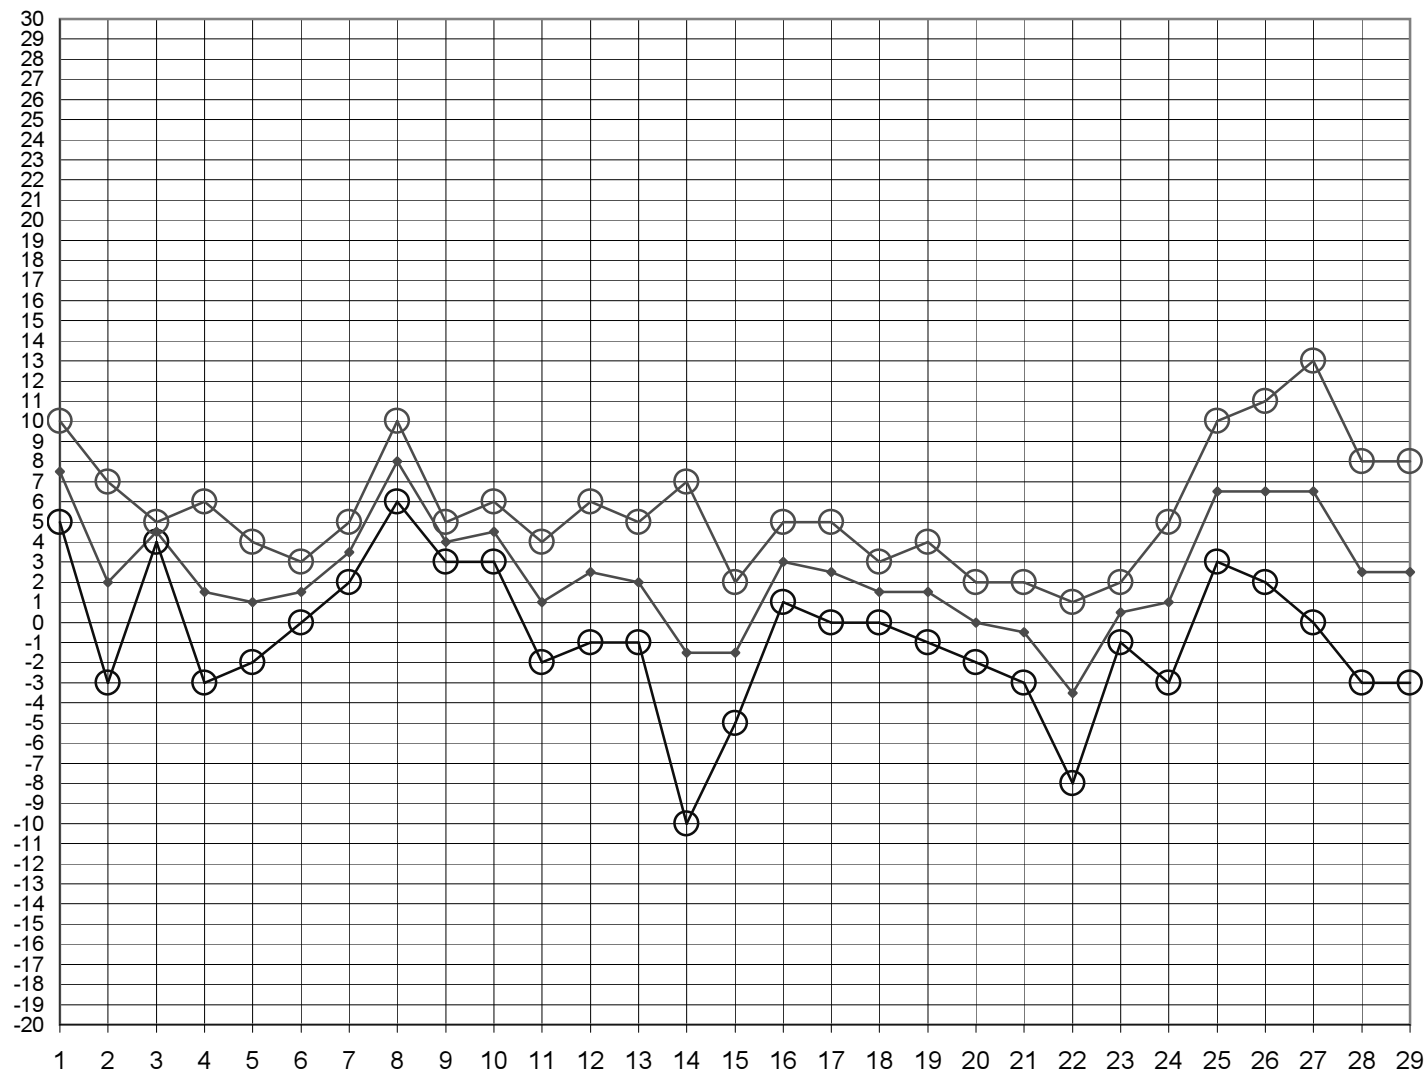

Fenologický rok:

Fenologická fáze:

Značkovací rostlina:

Pranostika:

KALENDÁŘ PŘÍRODY - ÚNOR

—○— ráno 7:00 —○— poledne 12:00 —◆— průměr