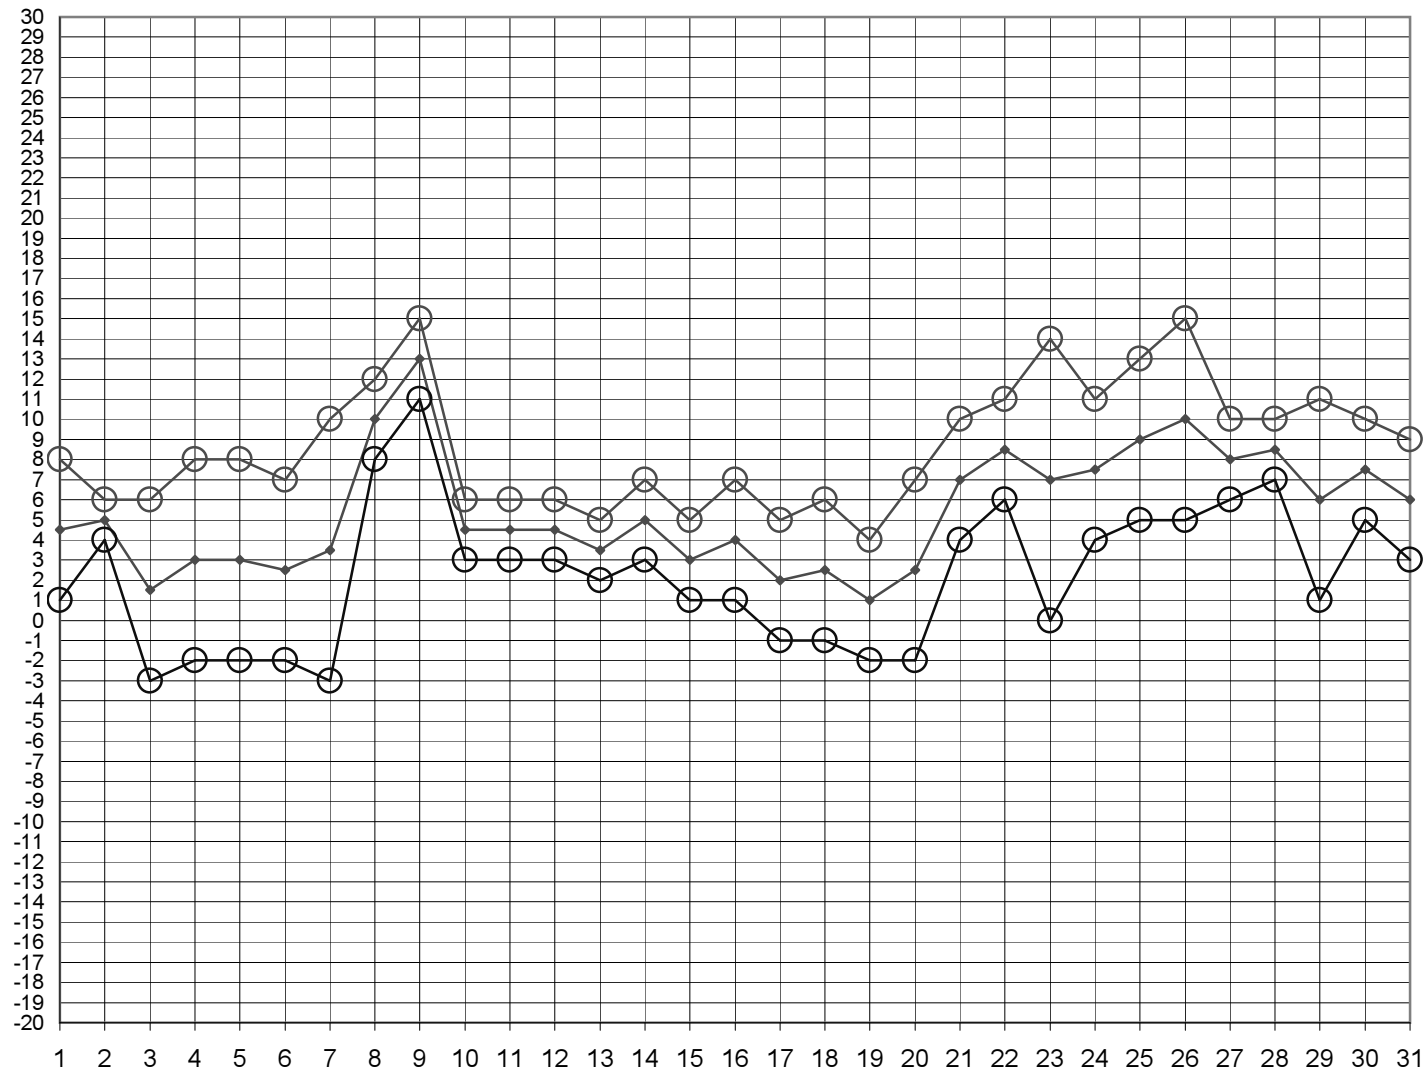

Fenologický rok:

Fenologická fáze:

Značkovácí rostlina:

Pranostika:

KALENDÁŘ PŘÍRODY - LEDEN

—○— ráno 7:00 —○— poledne 12:00 —◆— průměr

Fenologický rok:

Fenologická fáze:

Značkovací rostlina:

Pranostika:

KALENDÁŘ PŘÍRODY - ÚNOR

—○— ráno 7:00 —○— poledne 12:00 —◆— průměr

Fenologický rok:

Fenologická fáze:

Značkovácí rostlina:

Pranostika:

KALENDÁŘ PŘÍRODY - BŘEZEN

—○— ráno 7:00 —○— poledne 12:00 —◆— průměr

Fenologický rok:

Fenologická fáze:

Značkovácí rostlina:

Pranostika:

KALENDÁŘ PŘÍRODY - KVĚTEN

—○— ráno 7:00 —○— poledne 12:00 —◆— průměr