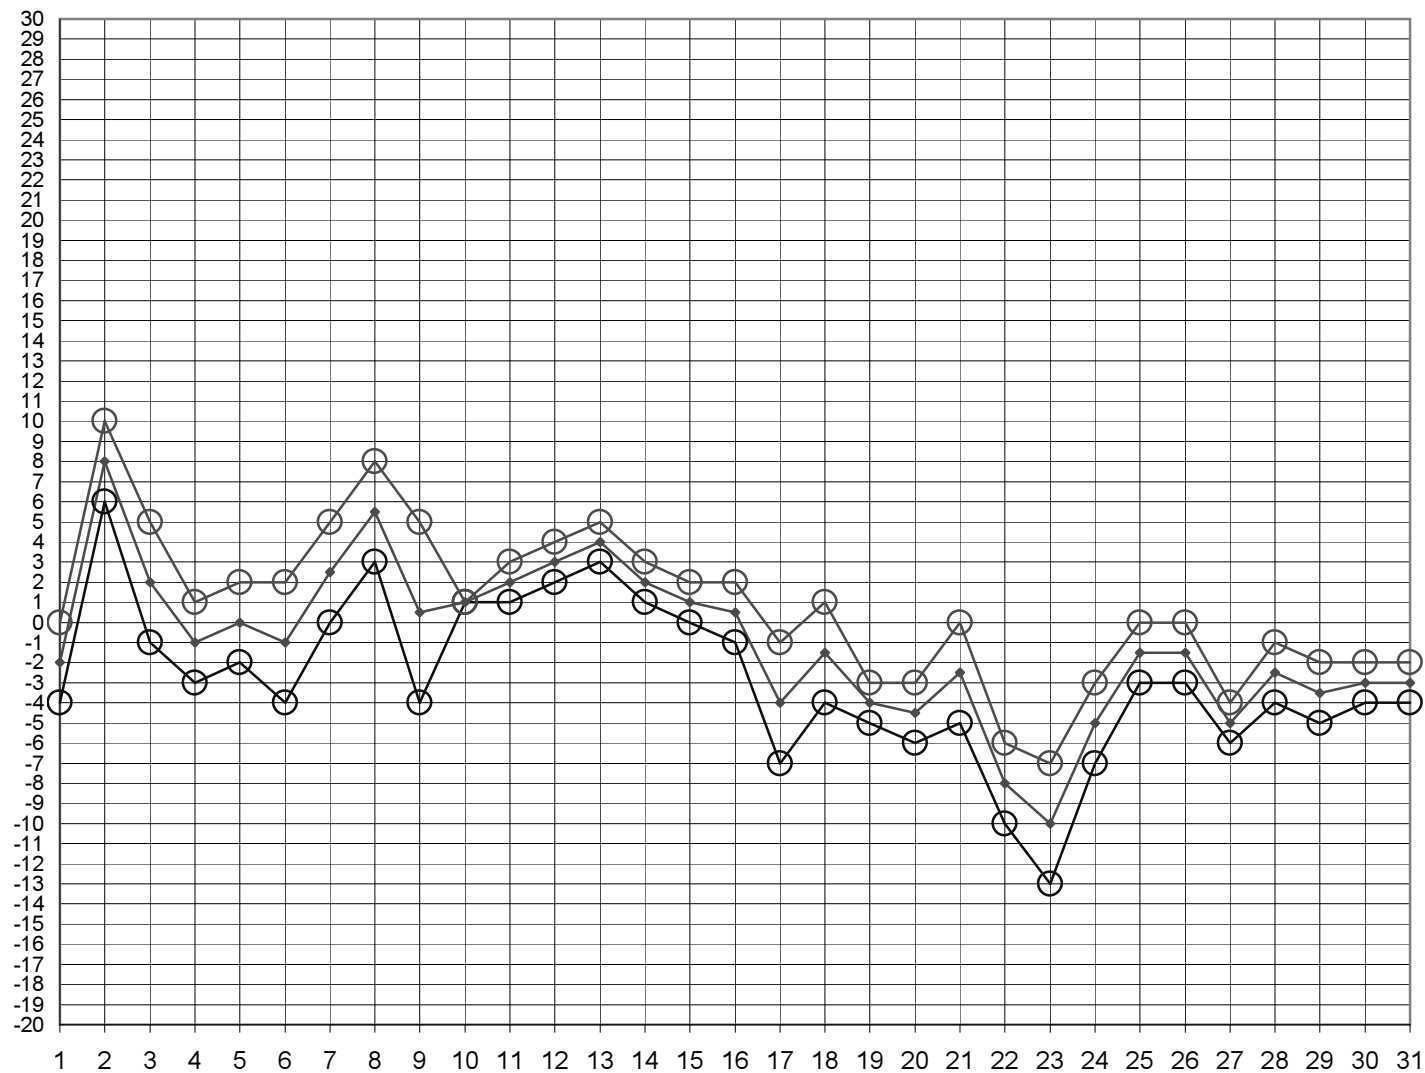

KALENDÁŘ PŘÍRODY - LISTOPAD

—○— ráno 7:00 —○— poledne 12:00 —◆— průměr

Fenologický rok:

Fenologická fáze:

Značkovácí rostlina:

Pranostika:

KALENDÁŘ PŘÍRODY - PROSINEC

—○— ráno 7:00 —○— poledne 12:00 —◆— průměr

Fenologický rok:

Fenologická fáze:

Značkovácí rostlina:

Pranostika:

KALENDÁŘ PŘÍRODY - LEDEN

—○— ráno 7:00 —○— poledne 12:00 —◆— průměr

Fenologický rok:

Fenologická fáze: