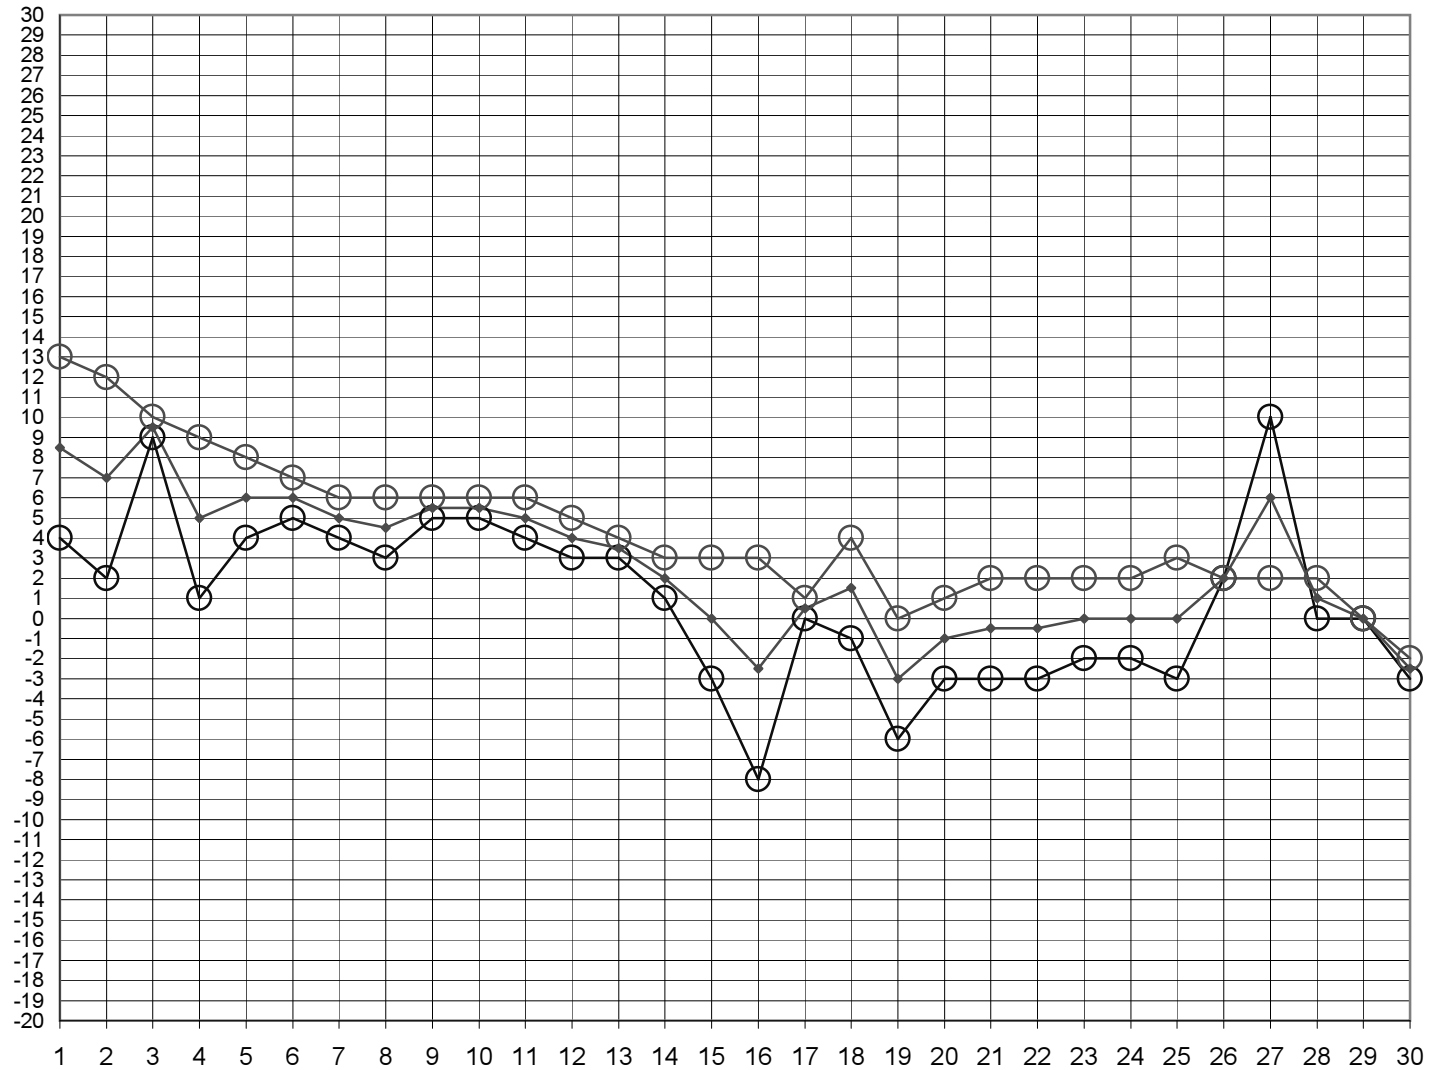

sněhové kroupy

sníh

zmrzlý déšť

kroupy

KALENDÁŘ PŘÍRODY - ZÁŘÍ

—○— ráno 7:00 —○— poledne 12:00 —◆— průměr

Fenologický rok:

Fenologická fáze:

Značkovácí rostlina:

Pranostika:

KALENDÁŘ PŘÍRODY - ŘÍJEN

—○— ráno 7:00 —○— poledne 12:00 —◆— průměr

Fenologický rok:

Fenologická fáze:

Značkovácí rostlina:

Pranostika:

KALENDÁŘ PŘÍRODY - LISTOPAD

—○— ráno 7:00 —○— poledne 12:00 —◆— průměr

Fenologický rok:

Fenologická fáze:

Značkovácí rostlina:

Pranostika:

KALENDÁŘ PŘÍRODY - PROSINEC

—○— ráno 7:00 —○— poledne 12:00 —◆— průměr

Fenologický rok:

Fenologická fáze:

Značkovácí rostlina:

Pranostika:

KALENDÁŘ PŘÍRODY - LEDEN

—○— ráno 7:00 —○— poledne 12:00 —◆— průměr

Fenologický rok:

Fenologická fáze: