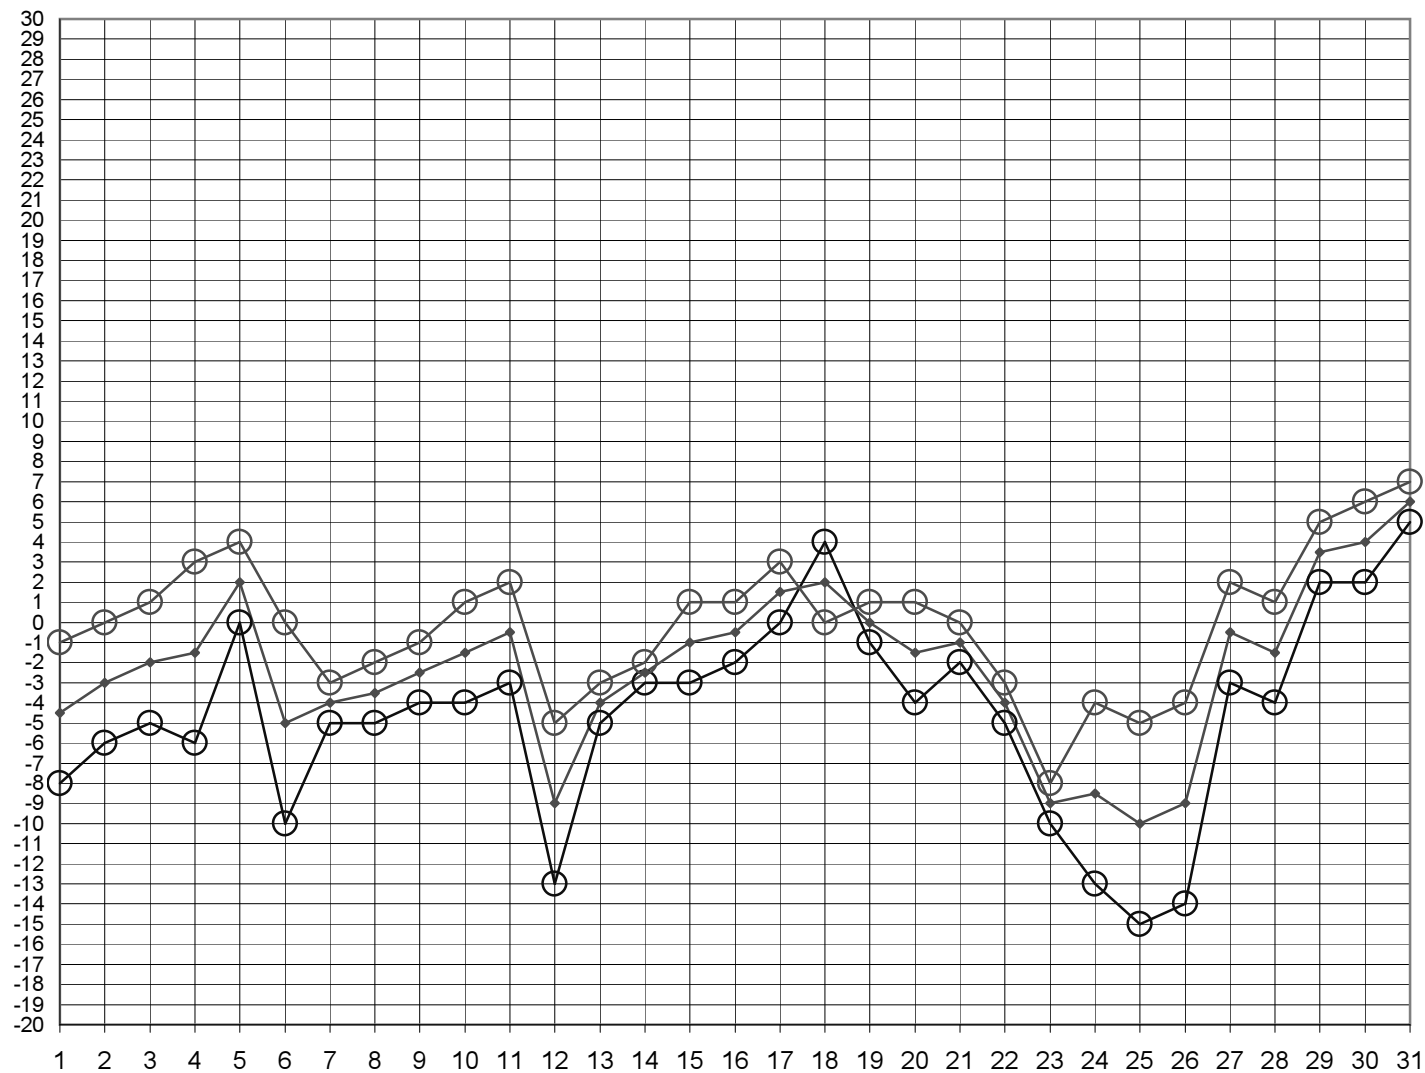

KALENDÁŘ PŘÍRODY - LISTOPAD

—○— ráno 7:00 —○— poledne 12:00 —◆— průměr

Fenologický rok:

Fenologická fáze:

Značkovácí rostlina:

Pranostika:

KALENDÁŘ PŘÍRODY - PROSINEC

—○— ráno 7:00 —○— poledne 12:00 —◆— průměr

Fenologický rok:

Fenologická fáze:

Značkovácí rostlina:

Pranostika:

KALENDÁŘ PŘÍRODY - LEDEN

—○— ráno 7:00 —○— poledne 12:00 —◆— průměr

Fenologický rok:

Fenologická fáze:

KALENDÁŘ PŘÍRODY - BŘEZEN

—○— ráno 7:00 —○— poledne 12:00 —◆— průměr

Fenologický rok:

Fenologická fáze:

Značkovácí rostlina:

Pranostika:

KALENDÁŘ PŘÍRODY - KVĚTEN

—○— ráno 7:00 —○— poledne 12:00 —◆— průměr