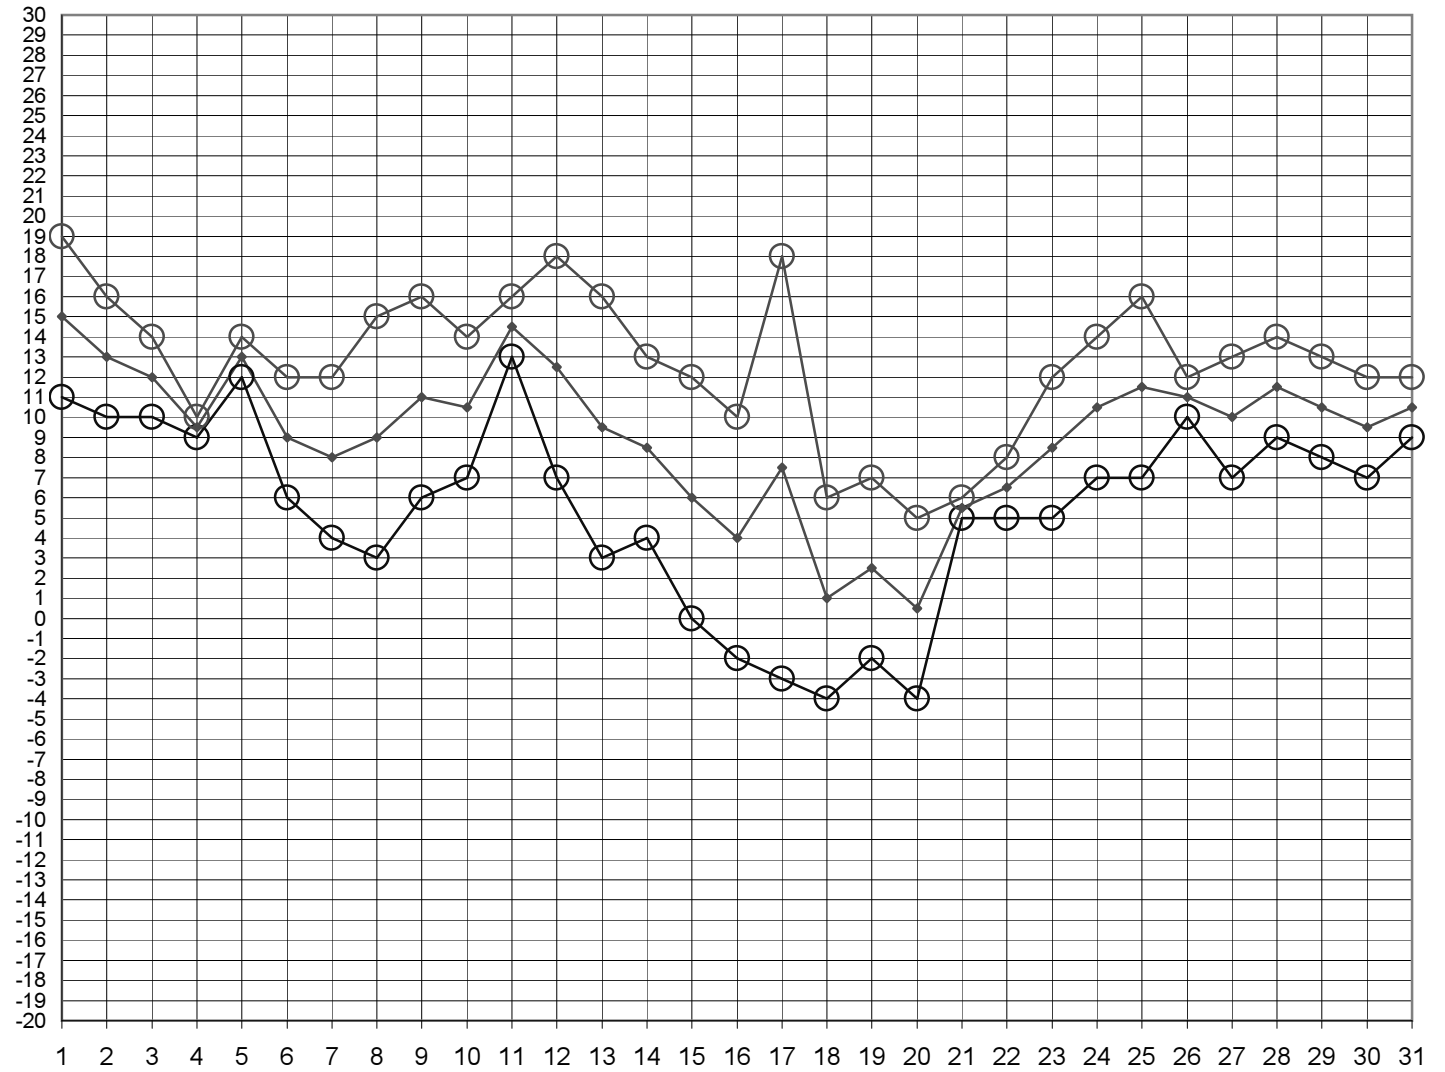

sněhové kroupy

sníh

zmrzlý déšť

kroupy

KALENDÁŘ PŘÍRODY - ZÁŘÍ

—○— ráno 7:00 —○— poledne 12:00 —◆— průměr

Fenologický rok:

Fenologická fáze:

Značkovácí rostlina:

Pranostika:

KALENDÁŘ PŘÍRODY - ŘÍJEN

—○— ráno 7:00 —○— poledne 12:00 —◆— průměr

Fenologický rok:

Fenologická fáze:

Značkovácí rostlina:

Pranostika:

KALENDÁŘ PŘÍRODY - LISTOPAD

—○— ráno 7:00 —○— poledne 12:00 —◆— průměr

Fenologický rok:

Fenologická fáze:

Značkovácí rostlina:

Pranostika:

KALENDÁŘ PŘÍRODY - PROSINEC

—○— ráno 7:00 —○— poledne 12:00 —◆— průměr