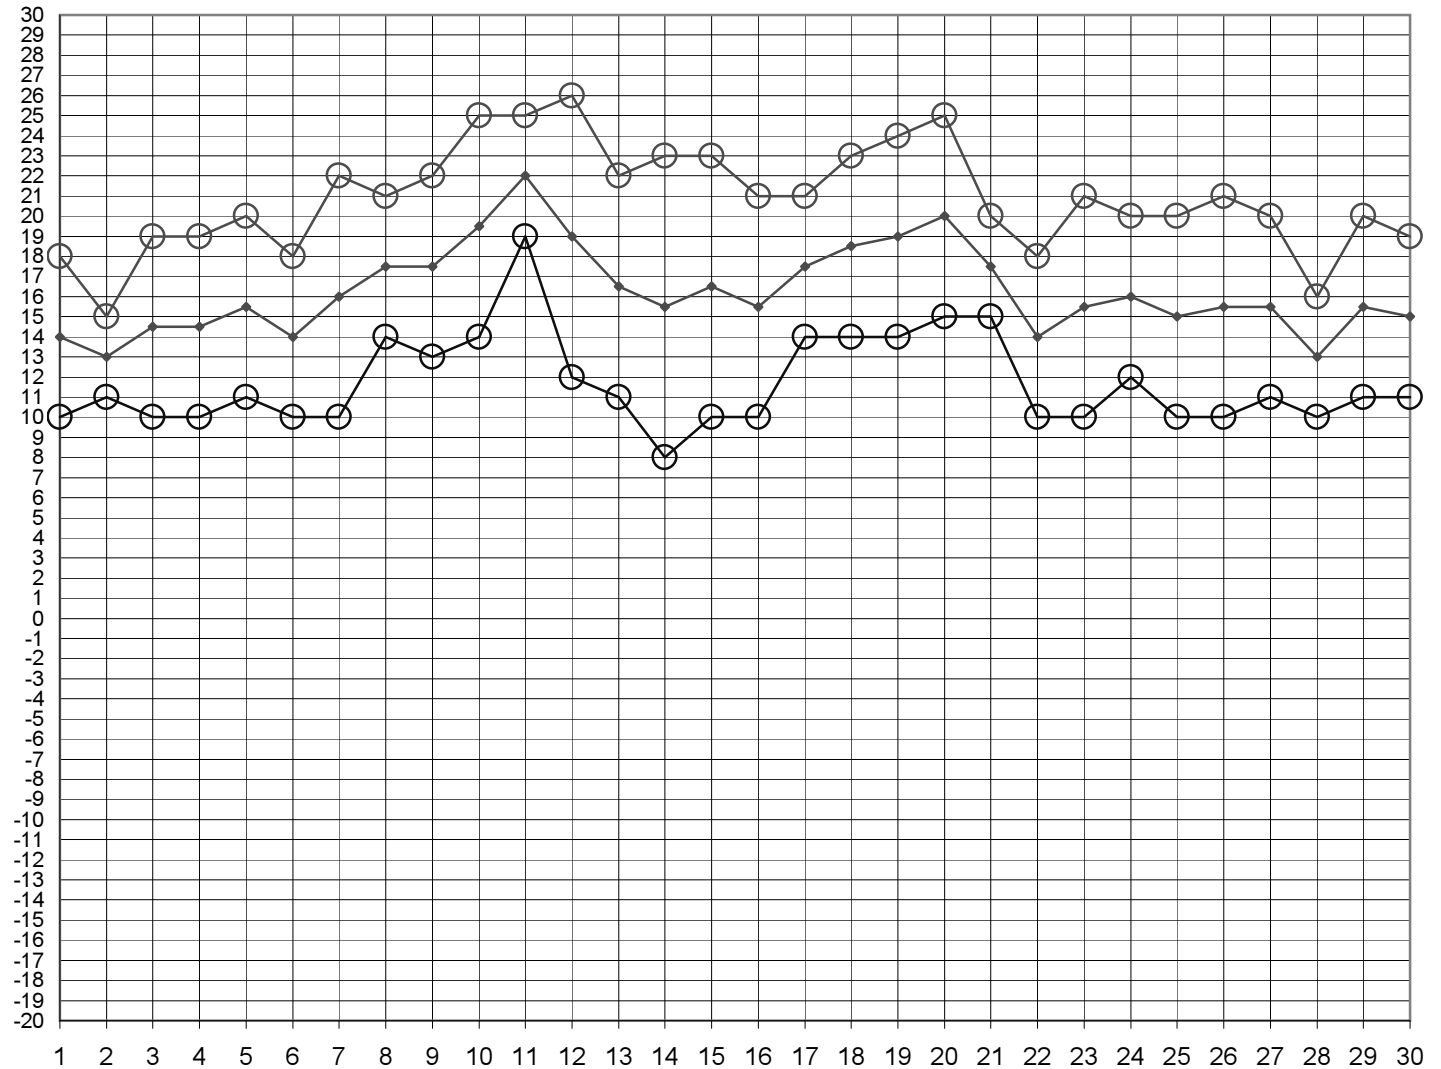

sněhové kroupy

sníh

zmrzlý déšť

kroupy

KALENDÁŘ PŘÍRODY - ZÁŘÍ

—○— ráno 7:00 —○— poledne 12:00 —◆— průměr

Fenologický rok:

Fenologická fáze:

KALENDÁŘ PŘÍRODY - LISTOPAD

—○— ráno 7:00 —○— poledne 12:00 —◆— průměr

Fenologický rok:

Fenologická fáze:

Značkovácí rostlina:

Pranostika:

KALENDÁŘ PŘÍRODY - PROSINEC

—○— ráno 7:00 —○— poledne 12:00 —◆— průměr