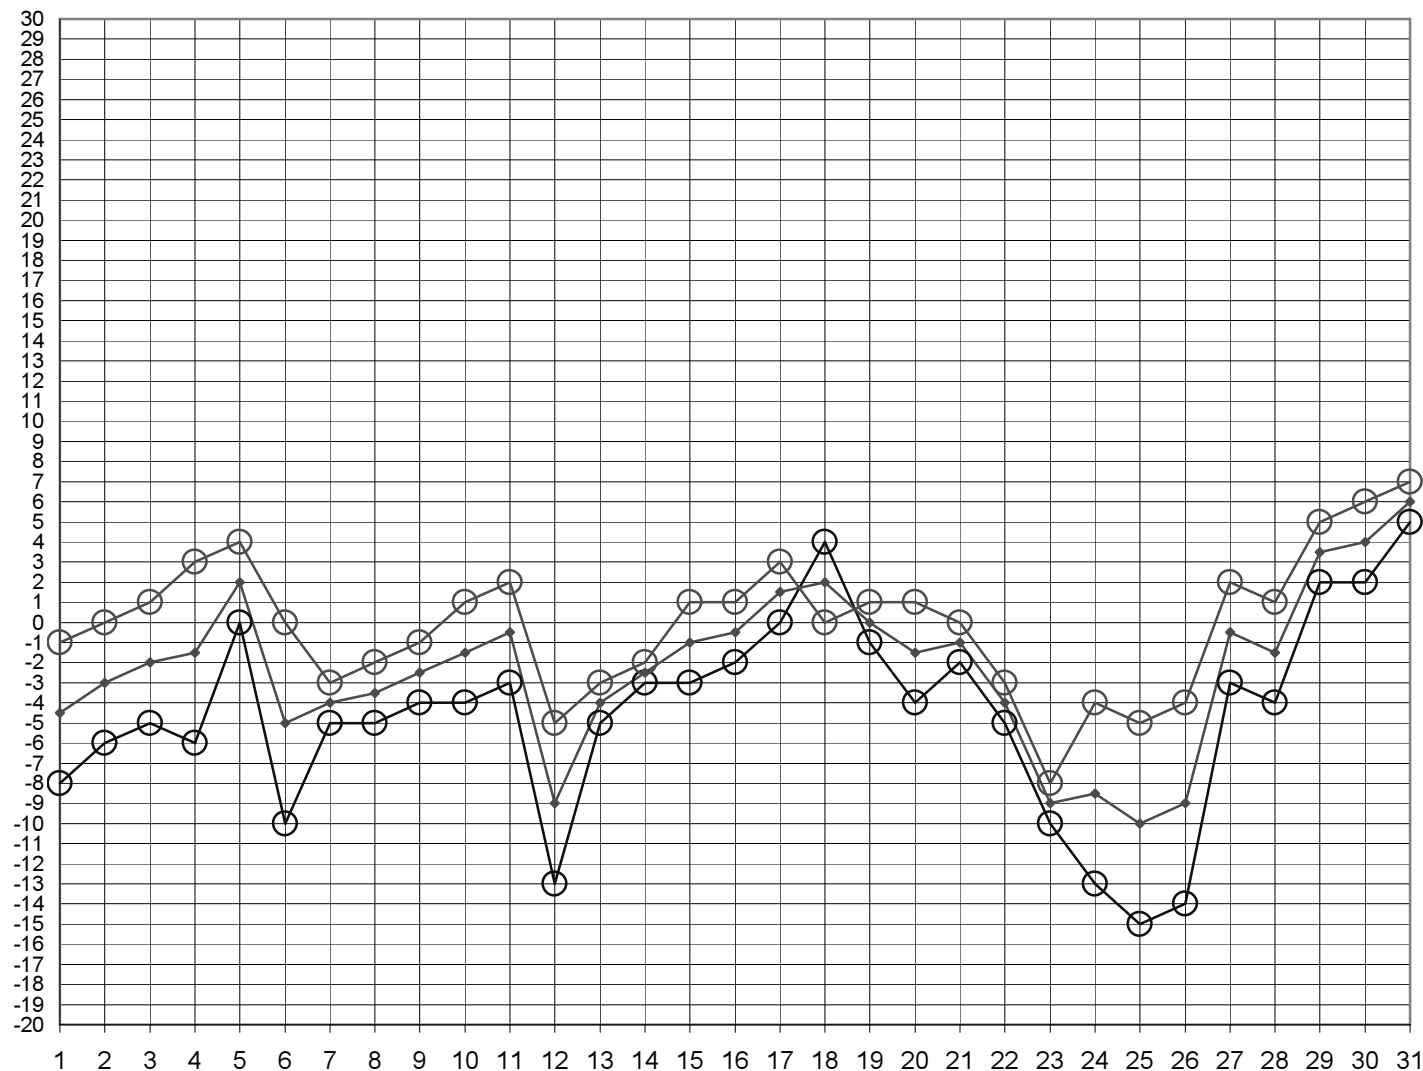

OBLAČNOST=POKRYVNOST

OBLOHY:

bez mraků = slunečno

0-10% mraků - jasno

10-49% mraků - skoro jasno

50% mraků - polojasno

50-75% mraků - oblačno

75-90% mraků - skoro zataženo

90-100% mraků - zataženo

SRÁŽKY:

děšť

mrholení

mlha

děšť se sněhem

sněhové kroupy

sníh

zmrzlý déšť

kroupy

Fenologický rok: **2004**

KALENDÁŘ PŘÍRODY - ÚNOR

—○— minimální teplota —○— maximální teplota —◆— průměr

Fenologická fáze: **ZIMA - PŘEDJAŘÍ**

Determinační rostlina:

Pranostika: