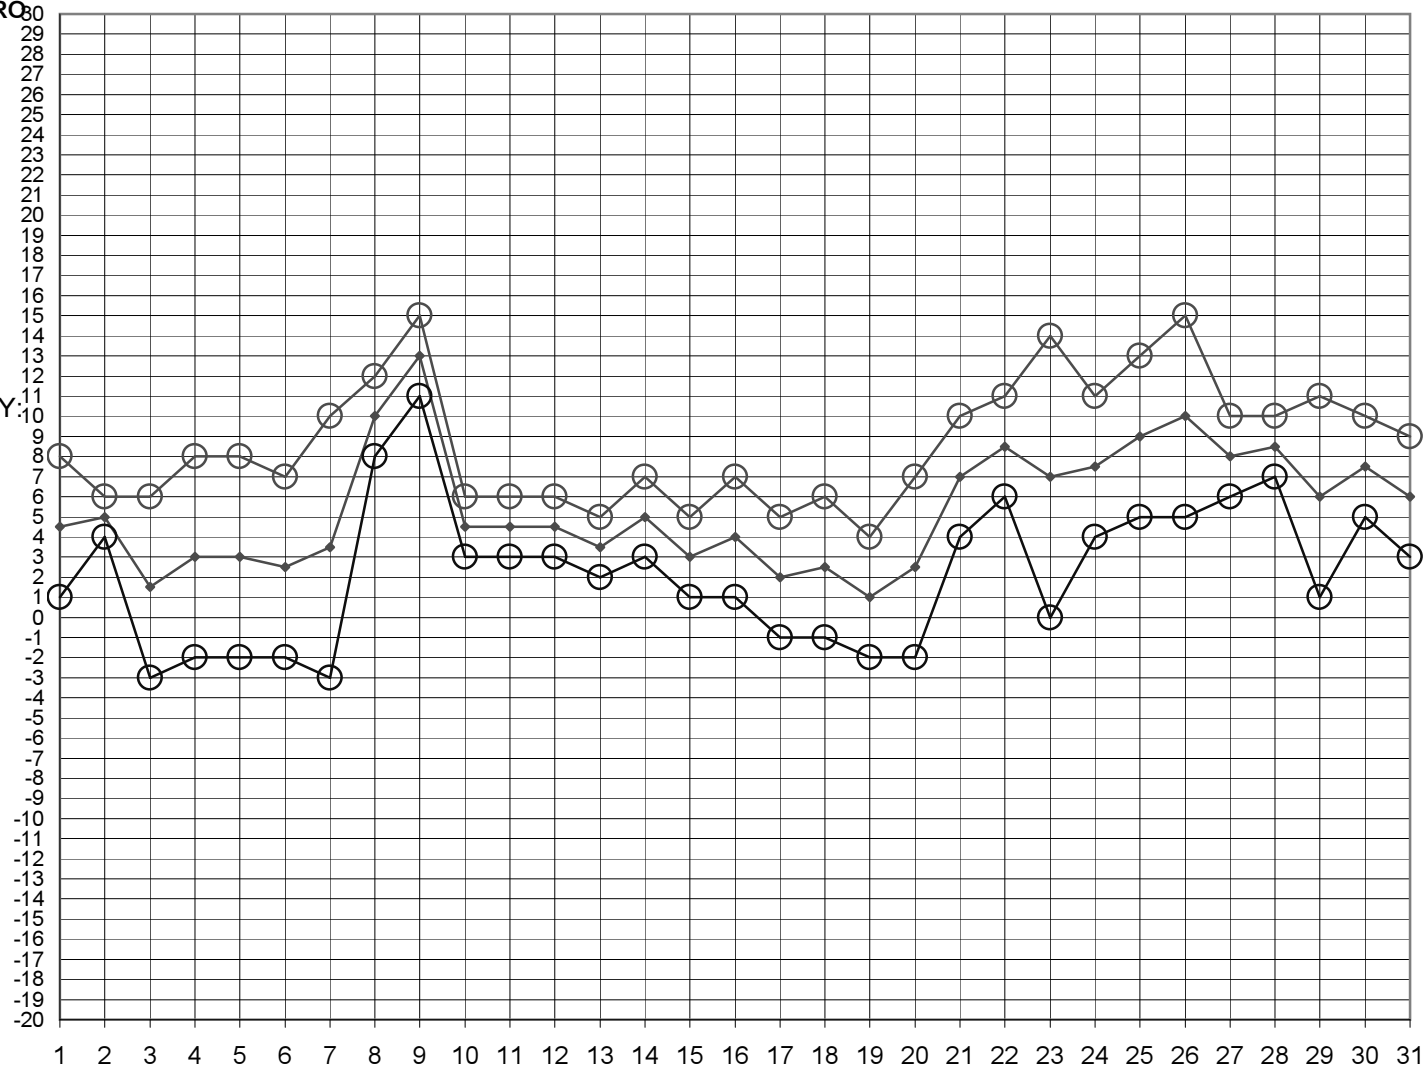

Determinační rostlina:

Pranostika:

Rostlina měsíce, vhodná k pozorování:

Meteorol.kalendář - legenda:

OBLAČNOST=POKRYVNOST OBLOHY:

- bez mraků = slunečno
- 0-10% mraků - jasno
- 10-49% mraků - skoro jasno
- 50% mraků - polojasno
- 50-75% mraků - oblačno
- 75-90% mraků - skoro zataženo
- 90-100% mraků - zataženo

SRÁŽKY:

- děšť
- mrholení
- mlha
- děšť se sněhem
- sněhové kroupy
- sníh
- zmrzlý déšť
- kroupy

Fenologický rok: **2004**

Fenologická fáze: ČASNÉ - PLNÉJARO

Determinační rostlina:

Pranostika:

Rostlina měsíce, vhodná k pozorování: