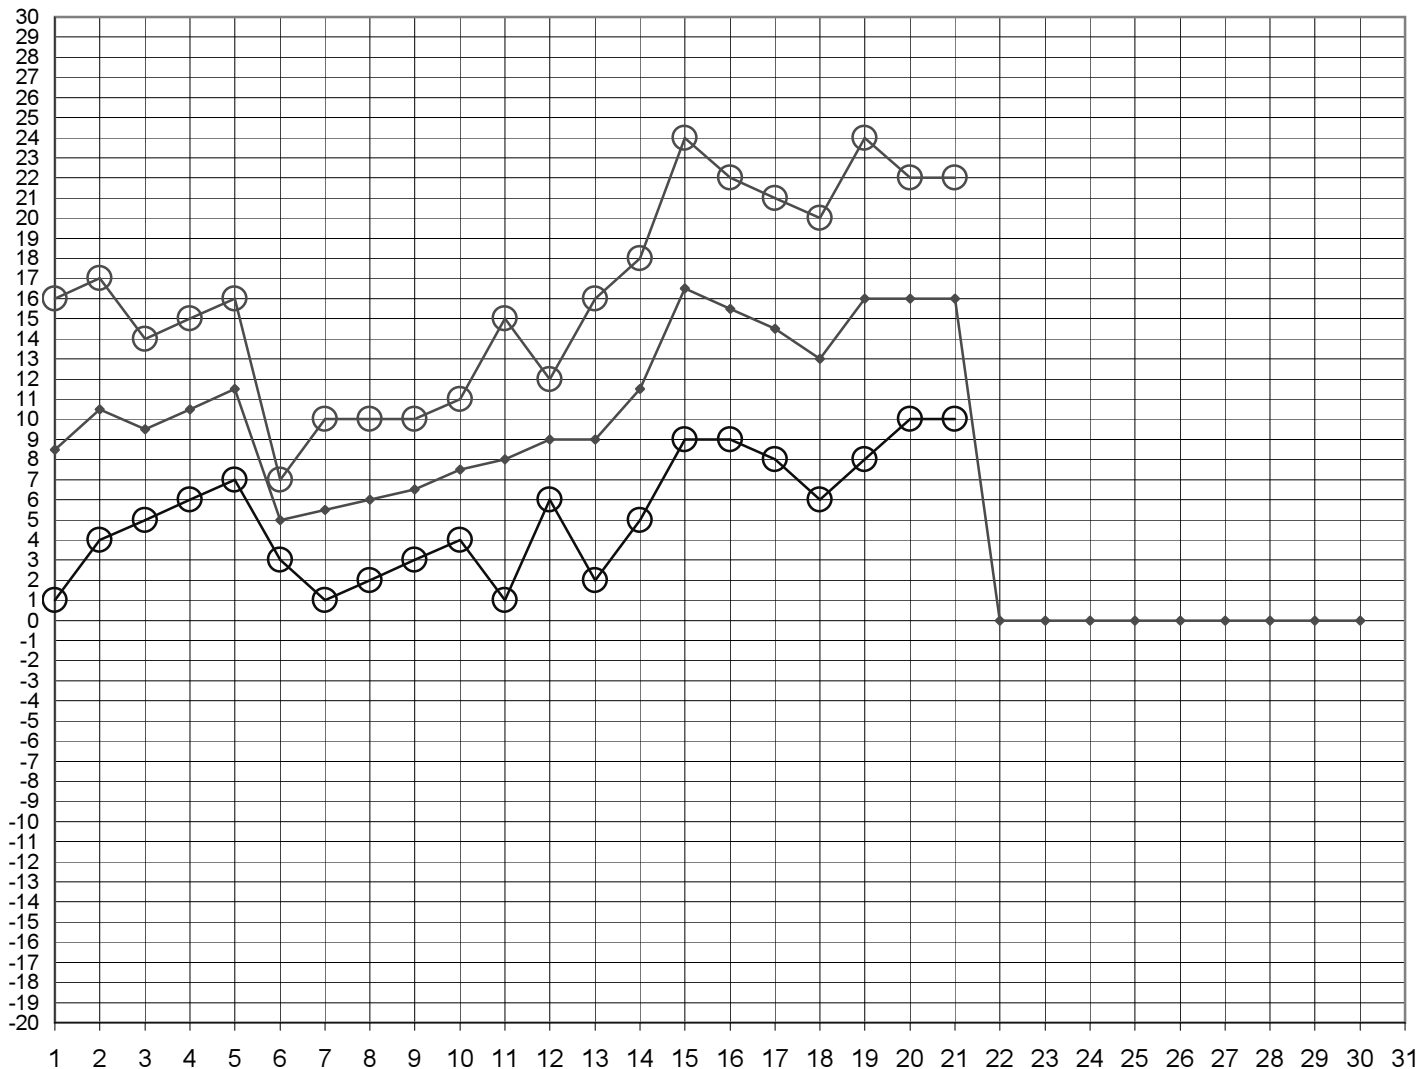

Fenologický rok: **2004**

Fenologická fáze: ČASNÉ - PLNÉJARO

Determinační rostlina:

Pranostika:

Rostlina měsíce, vhodná k pozorování:

Meteorol.kalendář - legenda:

OBLAČNOST=POKRYVNOST

OBLOHY:

bez mraků = slunečno

0-10% mraků - jasno

10-49% mraků - skoro jasno

50% mraků - polojasno

50-75% mraků - oblačno

75-90% mraků - skoro zataženo

90-100% mraků - zataženo

SRÁŽKY:

děšť

mrholení

mlha

děšť se sněhem

sněhové kroupy

sníh

zmrzlý déšť

kroupy

KALENDÁŘ PŘÍRODY - DUBEN

—○— minimální teplota   —○— maximální teplota   —●— průměr