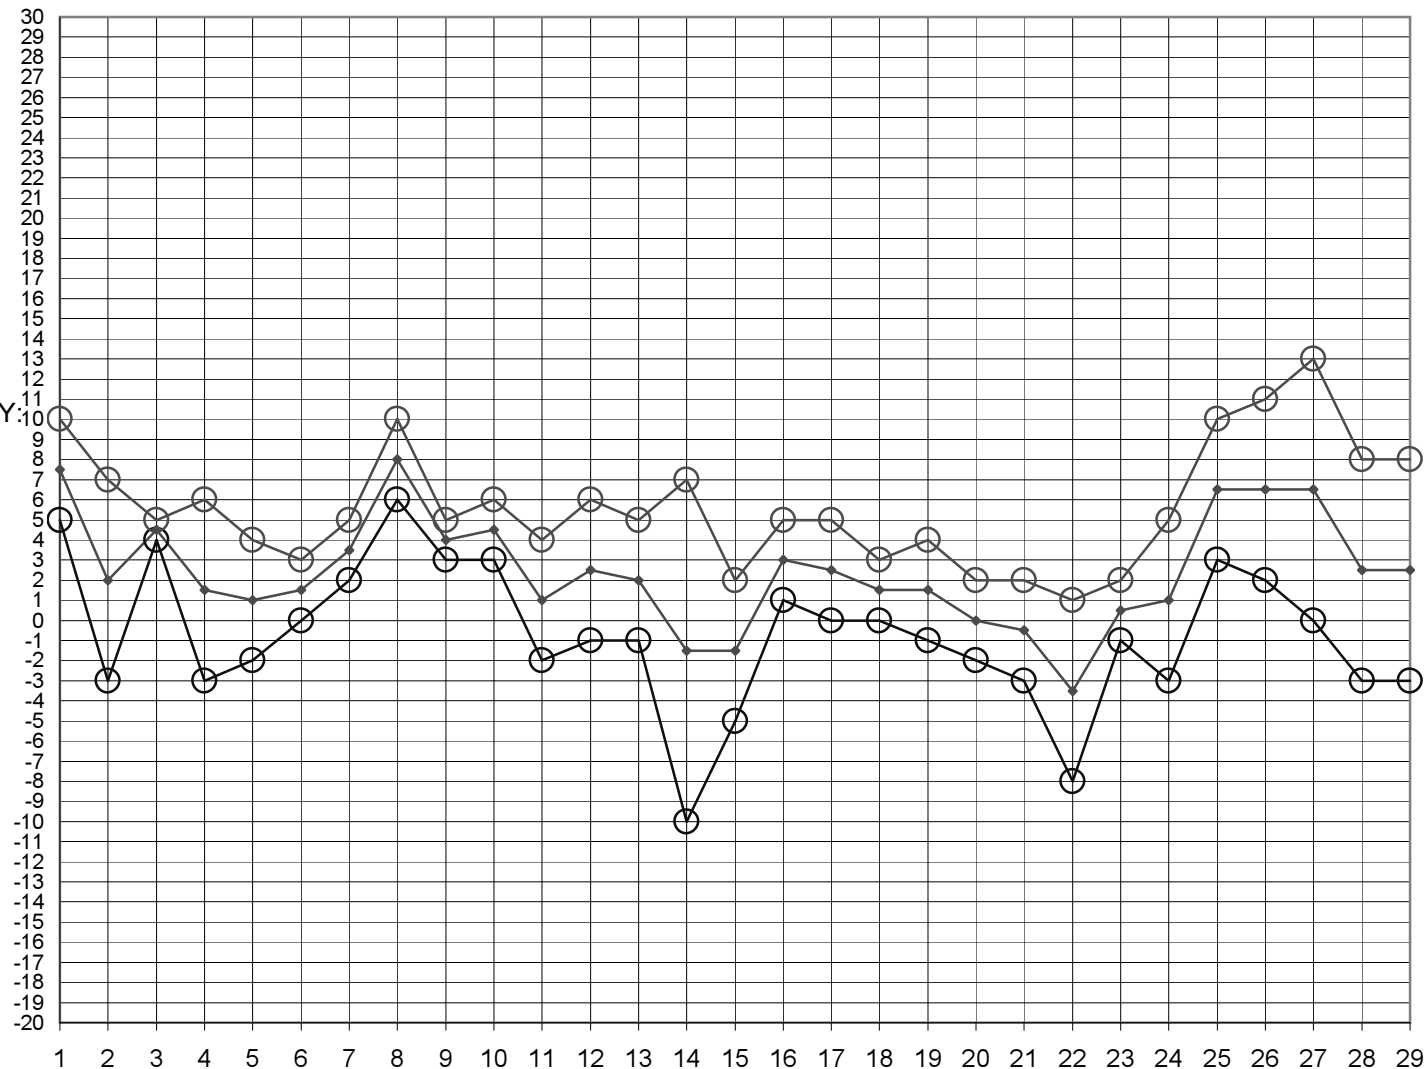

Fenologický rok: **2004**

KALENDÁŘ PŘÍRODY - ÚNOR

—○— minimální teplota   —○— maximální teplota   —◆— průměr

Fenologická fáze: **ZIMA - PŘEDJAŘÍ**

Determinační rostlina:

Pranostika:

Rostlina měsíce, vhodná k pozorování:

Meteorol.kalendář - legenda:

OBLAČNOST=POKRYVNOST OBLOHY:

- bez mraků = slunečno
- 0-10% mraků - jasno
- 10-49% mraků - skoro jasno
- 50% mraků - polojasno
- 50-75% mraků - oblačno
- 75-90% mraků - skoro zataženo
- 90-100% mraků - zataženo

SRÁŽKY:

- děšť
- mrholení
- mlha
- děšť se sněhem
- sněhové kroupy
- sníh
- zmrzlý déšť
- kroupy