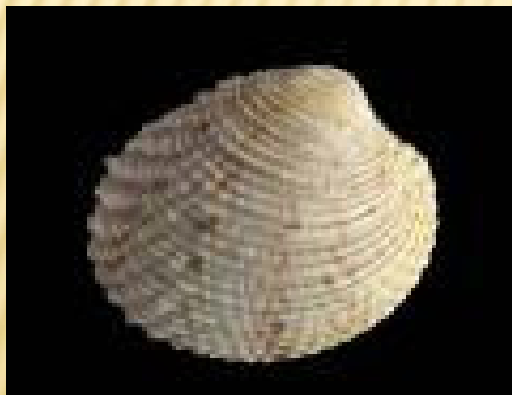

MIŽI

(Bi2BP-DPRB)

Autorka: Dana Fickerová

MLŽI SLADKOVODNÍ

škeble řiční

škeble plochá

škeble rybničná

perlorodka řiční

velevrub tupý

velevrub nadmutý

velevrub malířský

MLŽI MOŘŠTÍ

ostnovka jedlá

srdcovka jedlá

střenka jedlá

slávka jedlá

slávka středomořská

břítka jedlá

MLŽI MOŘŠTÍ

návka Noemova

skulař vrtavý

mandlovka evropská

zaděňka jedlá

zaděňka lesklá

violetka obecná

MLŽI MOŘŠTÍ

hřebenatka svatojakubská

hřebenatka hladká

hřebenatka měnlivá

ústřice jedlá

ústřice obrovská