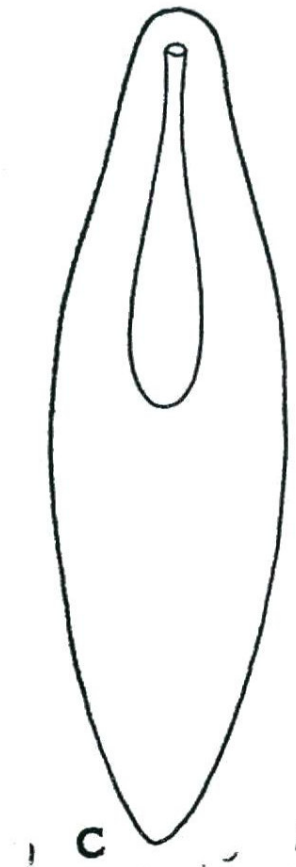

1

1 typy hlav našich ploštěnek •
2 typy ploštěnek podle tvaru
trávicí trubice

A DUGESIA GONDCEPHALA
ploštěnka polární

B PLANARIA TIGRINA
ploštěnka americká

C CRENOBIA ALPINA
ploštěnka horská

D POLYCELM CORNUTA
ploštěnka roháč

E PLANARIA TORVA
ploštěnka Amara

F DENDROCOELUM ALBUM
ploštěnka mnichova

G DENDROCOELUM LACTEUM
ploštěnka mléčáček

H DENDROCOELUM COECUM
pl. slepá

2

A hexstříčné

B rovnostříčné

C lalokostříčné

D drogovítrné

E množivítrné