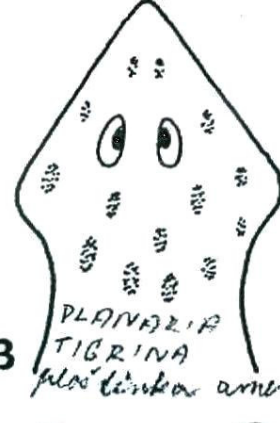

1

1 typy hlav našich ploštěnek •
2 typy ploštěnek podle tvaru
trávicí trubice

A DUGESIA GONDCEPHALA
ploštěnka polární

B PLANARIA TIGRINA
ploštěnka americká

C CRENOBIA ALPINA
ploštěnka horská

D POLYCELM CORNUTA
ploštěnka roháč

E PLANARIA TORVA
ploštěnka Amara

F DENDROCOELUM ALBUM
ploštěnka mnichova

G DENDROCOELUM LACTEUM
ploštěnka mléčáček

H DENDROCOELUM COECUM
pl. slepá

2

A hexstříčné

B rovnostříčné

C lalokostříčné