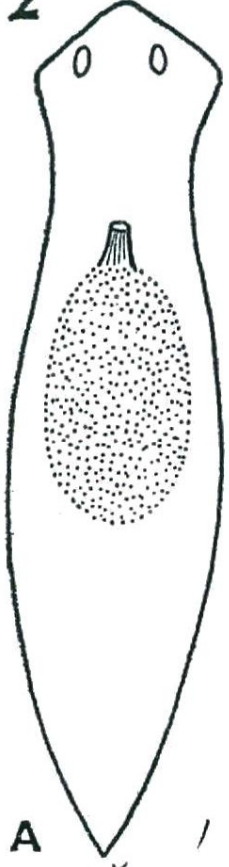

1

1 typy hlav našich ploštěnek •
2 typy ploštěnek podle tvaru
trávicí trubice

A DUGESIA GONDCEPHALA
ploštěnka polární

B PLANARIA TIGRINA
ploštěnka americká

C CRENOBIA ALPINA
ploštěnka horská

D POLYCELM CORNUTA
ploštěnka roháč

E PLANARIA TORVA
ploštěnka Amara

F DENDROCOELUM ALBUM
ploštěnka mnichova

G DENDROCOELUM LACTEUM
ploštěnka mléčáček

H DENDROCOELUM COECUM
pl. slepá

2

A hexstříčné

B rovnostříčné

C lalokostříčné

D drogovítrné

E množivítrné