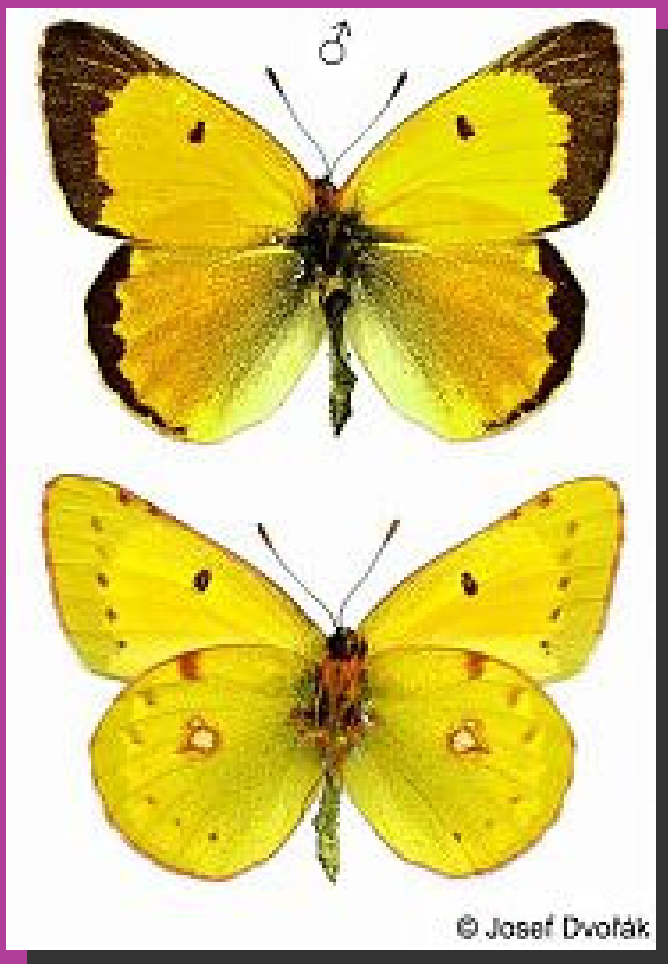

ŽLUŤÁSEK BARVOMĚNNÝ