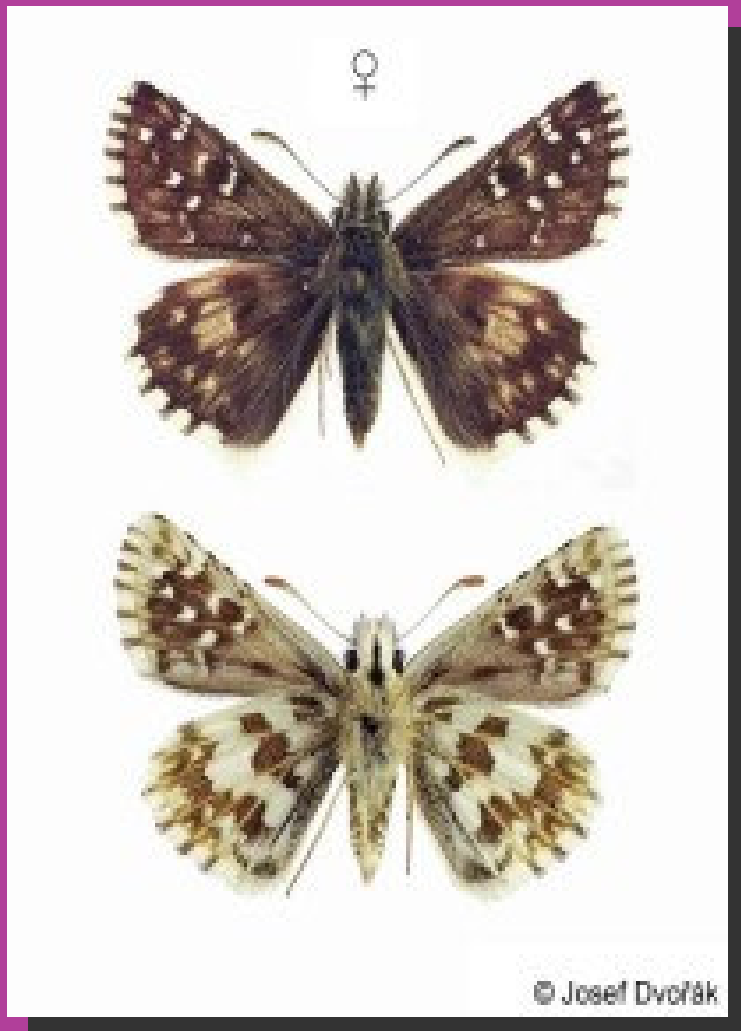

SOUMRAČNÍK PODOBNÝ