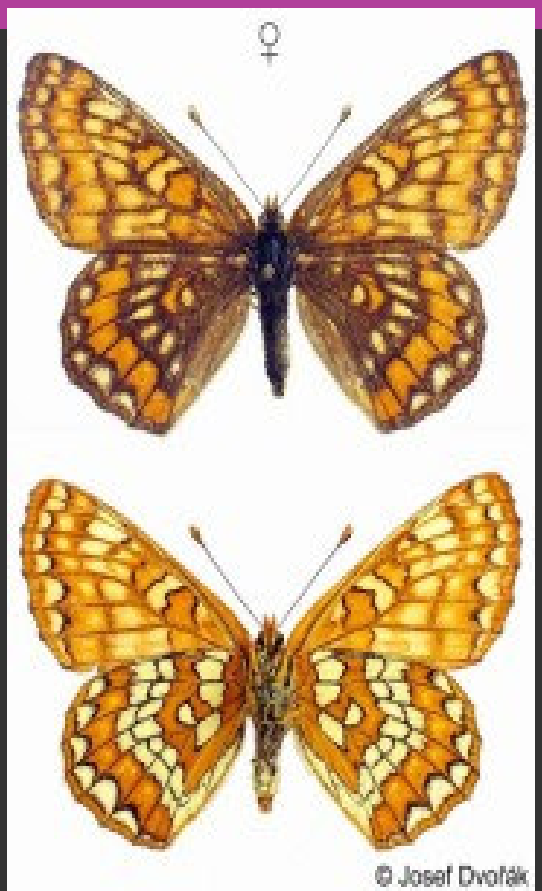

HNĚDÁSEK OSIKOVÝ

Jeden z
nejohroženějších
druhů denních
motýlů v ČR. V ČR a
EU legislativně
chráněn