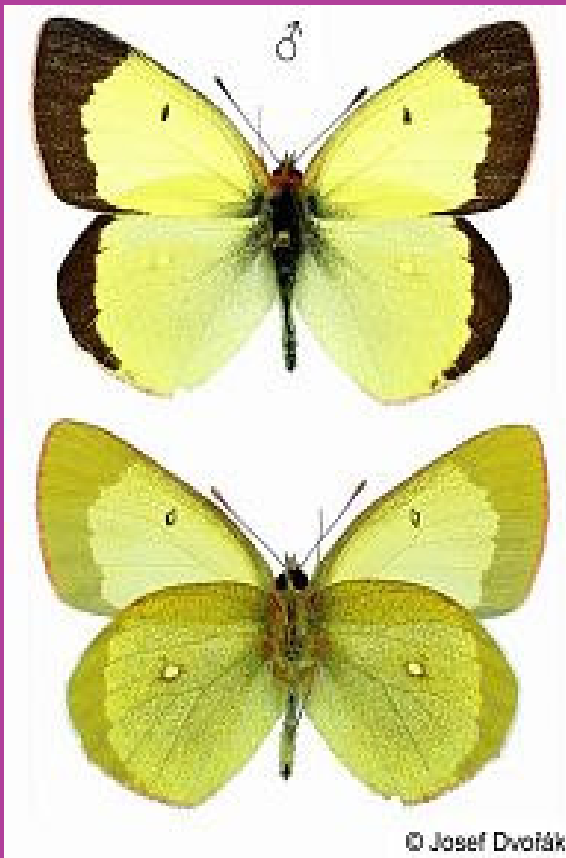

ŽLUŤÁSEK BORŮVKOVÝ

Ohrožený, v ČR
legislativně
chráněný.
Dramaticky
ustupuje všude
vyjma šumavských
a některých
krušnohorských
lokalit