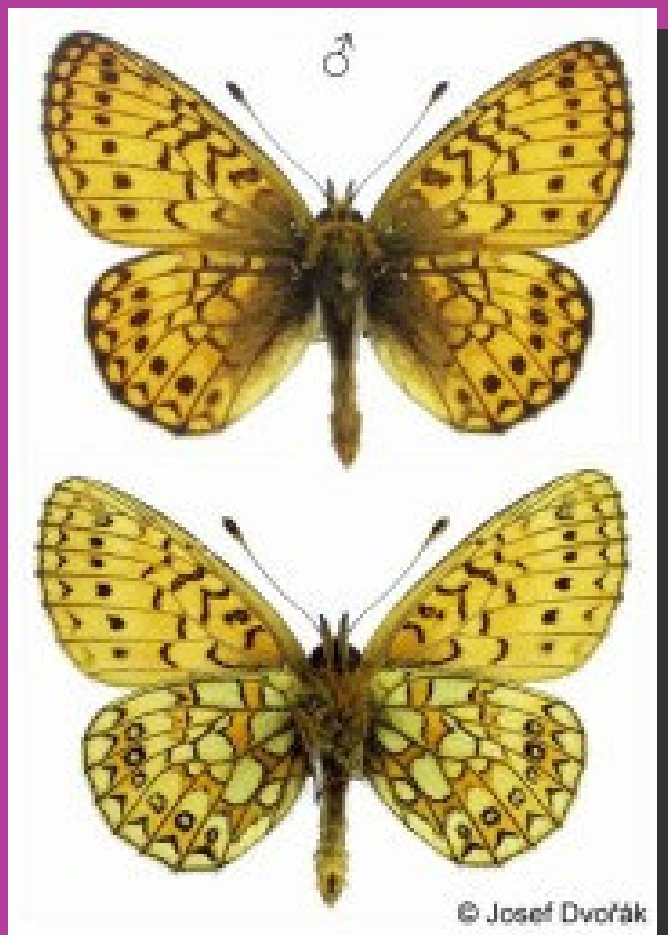

PERLEŤOVEC MOKŘADNÍ

Ohrožen pro svůj malý areál v rámci ČR