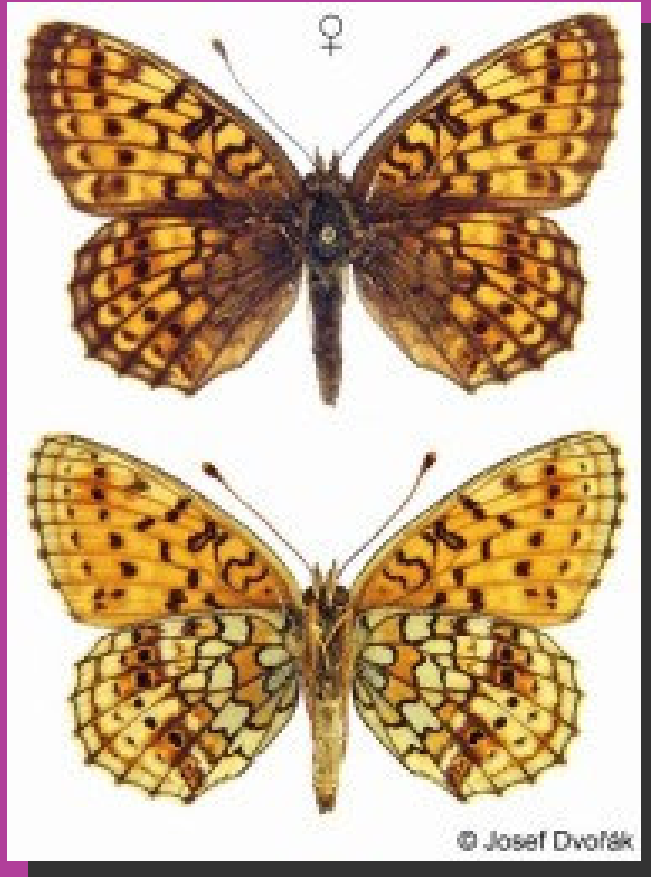

PERLEŤOVEC DVOUŘADÝ