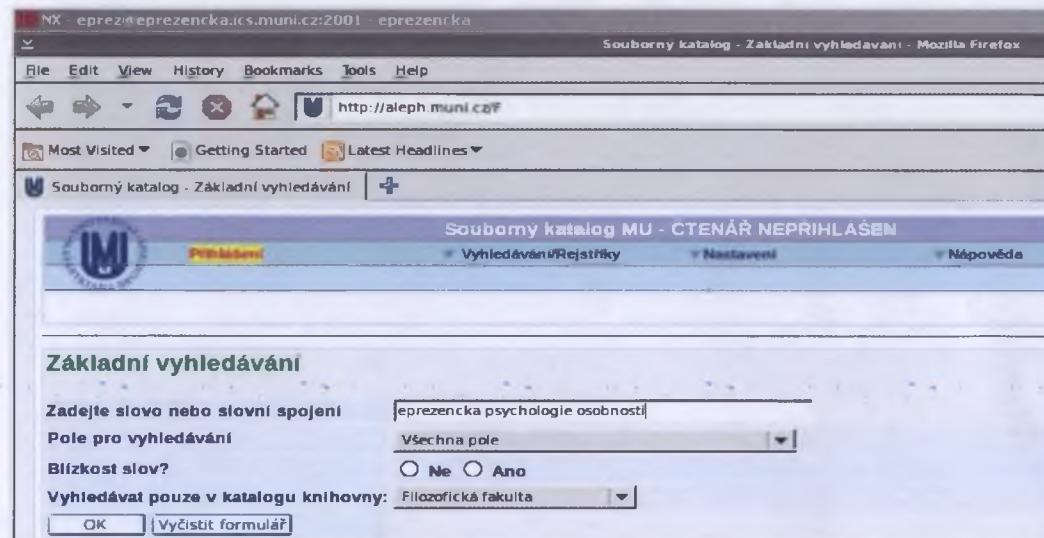

### Prohlížení plných textů knih ve vybraných Ústředních knihovnách MU

E-prezenčka zahrnuje žádané a obtížně dostupné tituly v elektronické podobě ve formátu PDF, naskenované z fondů knihoven MU. **Plné texty** digitální verze dokumentů je možné **pouze prohlížet** na vybraných počítačích v některých knihovnách MU. V Ústřední knihovně PdF MU je program nainstalován na všech počítačích ve studovně, kde je vyžadováno přihlášení uživatele.

Pro zobrazení plných textů je tedy možné využít počítač s přihlašováním. V počítačích je nainstalován prohlížeč, který naleznete v jejich programovém vybavení, pod názvem **Eprezencka**.

Po jeho spuštění se zobrazí vzdálená plocha serveru se spuštěným internetovým prohlížečem na stránce [aleph.muni.cz](http://aleph.muni.cz).