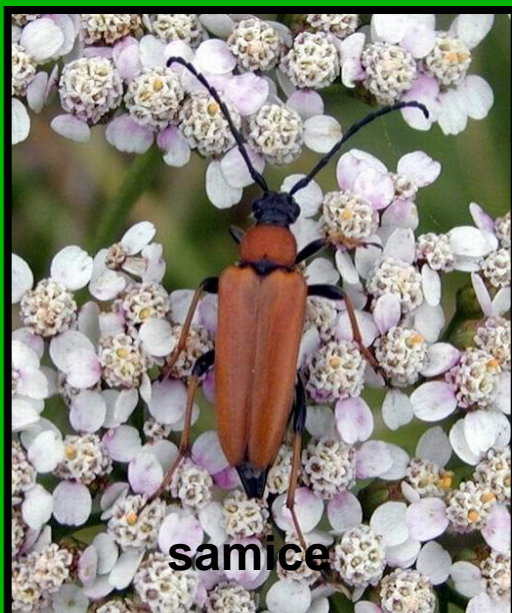

samice

tesařík pruhovaný (*Oxymirus cursor*)

samec

= tesařík rychlý

č: tesaříkovití (Cerambycidae)

kousavec dvoupáskovaný (*Rhagium bifasciatum*)

kousavec korový (*Rhagium inquisitor*)

kousavec hlodavý (*Rhagium mordax*)

kousavec páskovaný (*Rhagium sycophanta*)

č: tesaříkovití (*Cerambycidae*)

tesařík smrkový (*Tetropium castaneum*)

tesařík dubový (*Plagionotus arcuatus*)

tesařík fialový (*Callidium violaceum*)

samice

tesařík obecný (*Stictoleptura rubra*)

samec

tesařík skvrnitý (*Leptura maculata*)

= „t. ozbrojený“

č: tesaříkovití (*Cerambycidae*)

tesařík bukový (*Cerambyx scopolii*)

tesařík krovový (*Hylotrupes bajulus*)

tesařík tesaříkovitý (*Judolia cerambyciformis*)