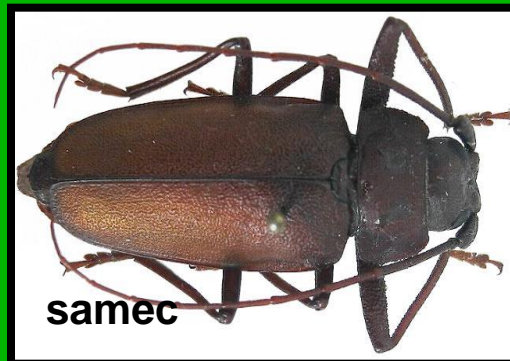

třída: HMYZ (Insecta)
řád: BROUCI (Coleoptera)

čeleď: tesaříkovití
(Cerambycidae)

Aneta Krahulcová

č: tesaříkovití (*Cerambycidae*)

rod: tesařík

tesařík broskvoňový (*Purpuricenus kaehleri*)

tesařík piluna (*Prionus coriarius*)

samice

samec

tesařík zavalitý (*Ergates faber*)

tesařík obrovský (*Cerambyx cerdo*)

č: tesaříkovití (*Cerambycidae*)

tesařík alpský (*Rosalia alpina*)

tesařík pižmový (*Aromia moschata*)

tesařík borový (*Spondylis buprestoides*)

samice

tesařík pruhovaný (*Oxymirus cursor*)

samec

= tesařík rychlý

č: tesaříkovití (Cerambycidae)

kousavec dvoupáskovaný (*Rhagium bifasciatum*)

kousavec korový (*Rhagium inquisitor*)

kousavec hlodavý (*Rhagium mordax*)